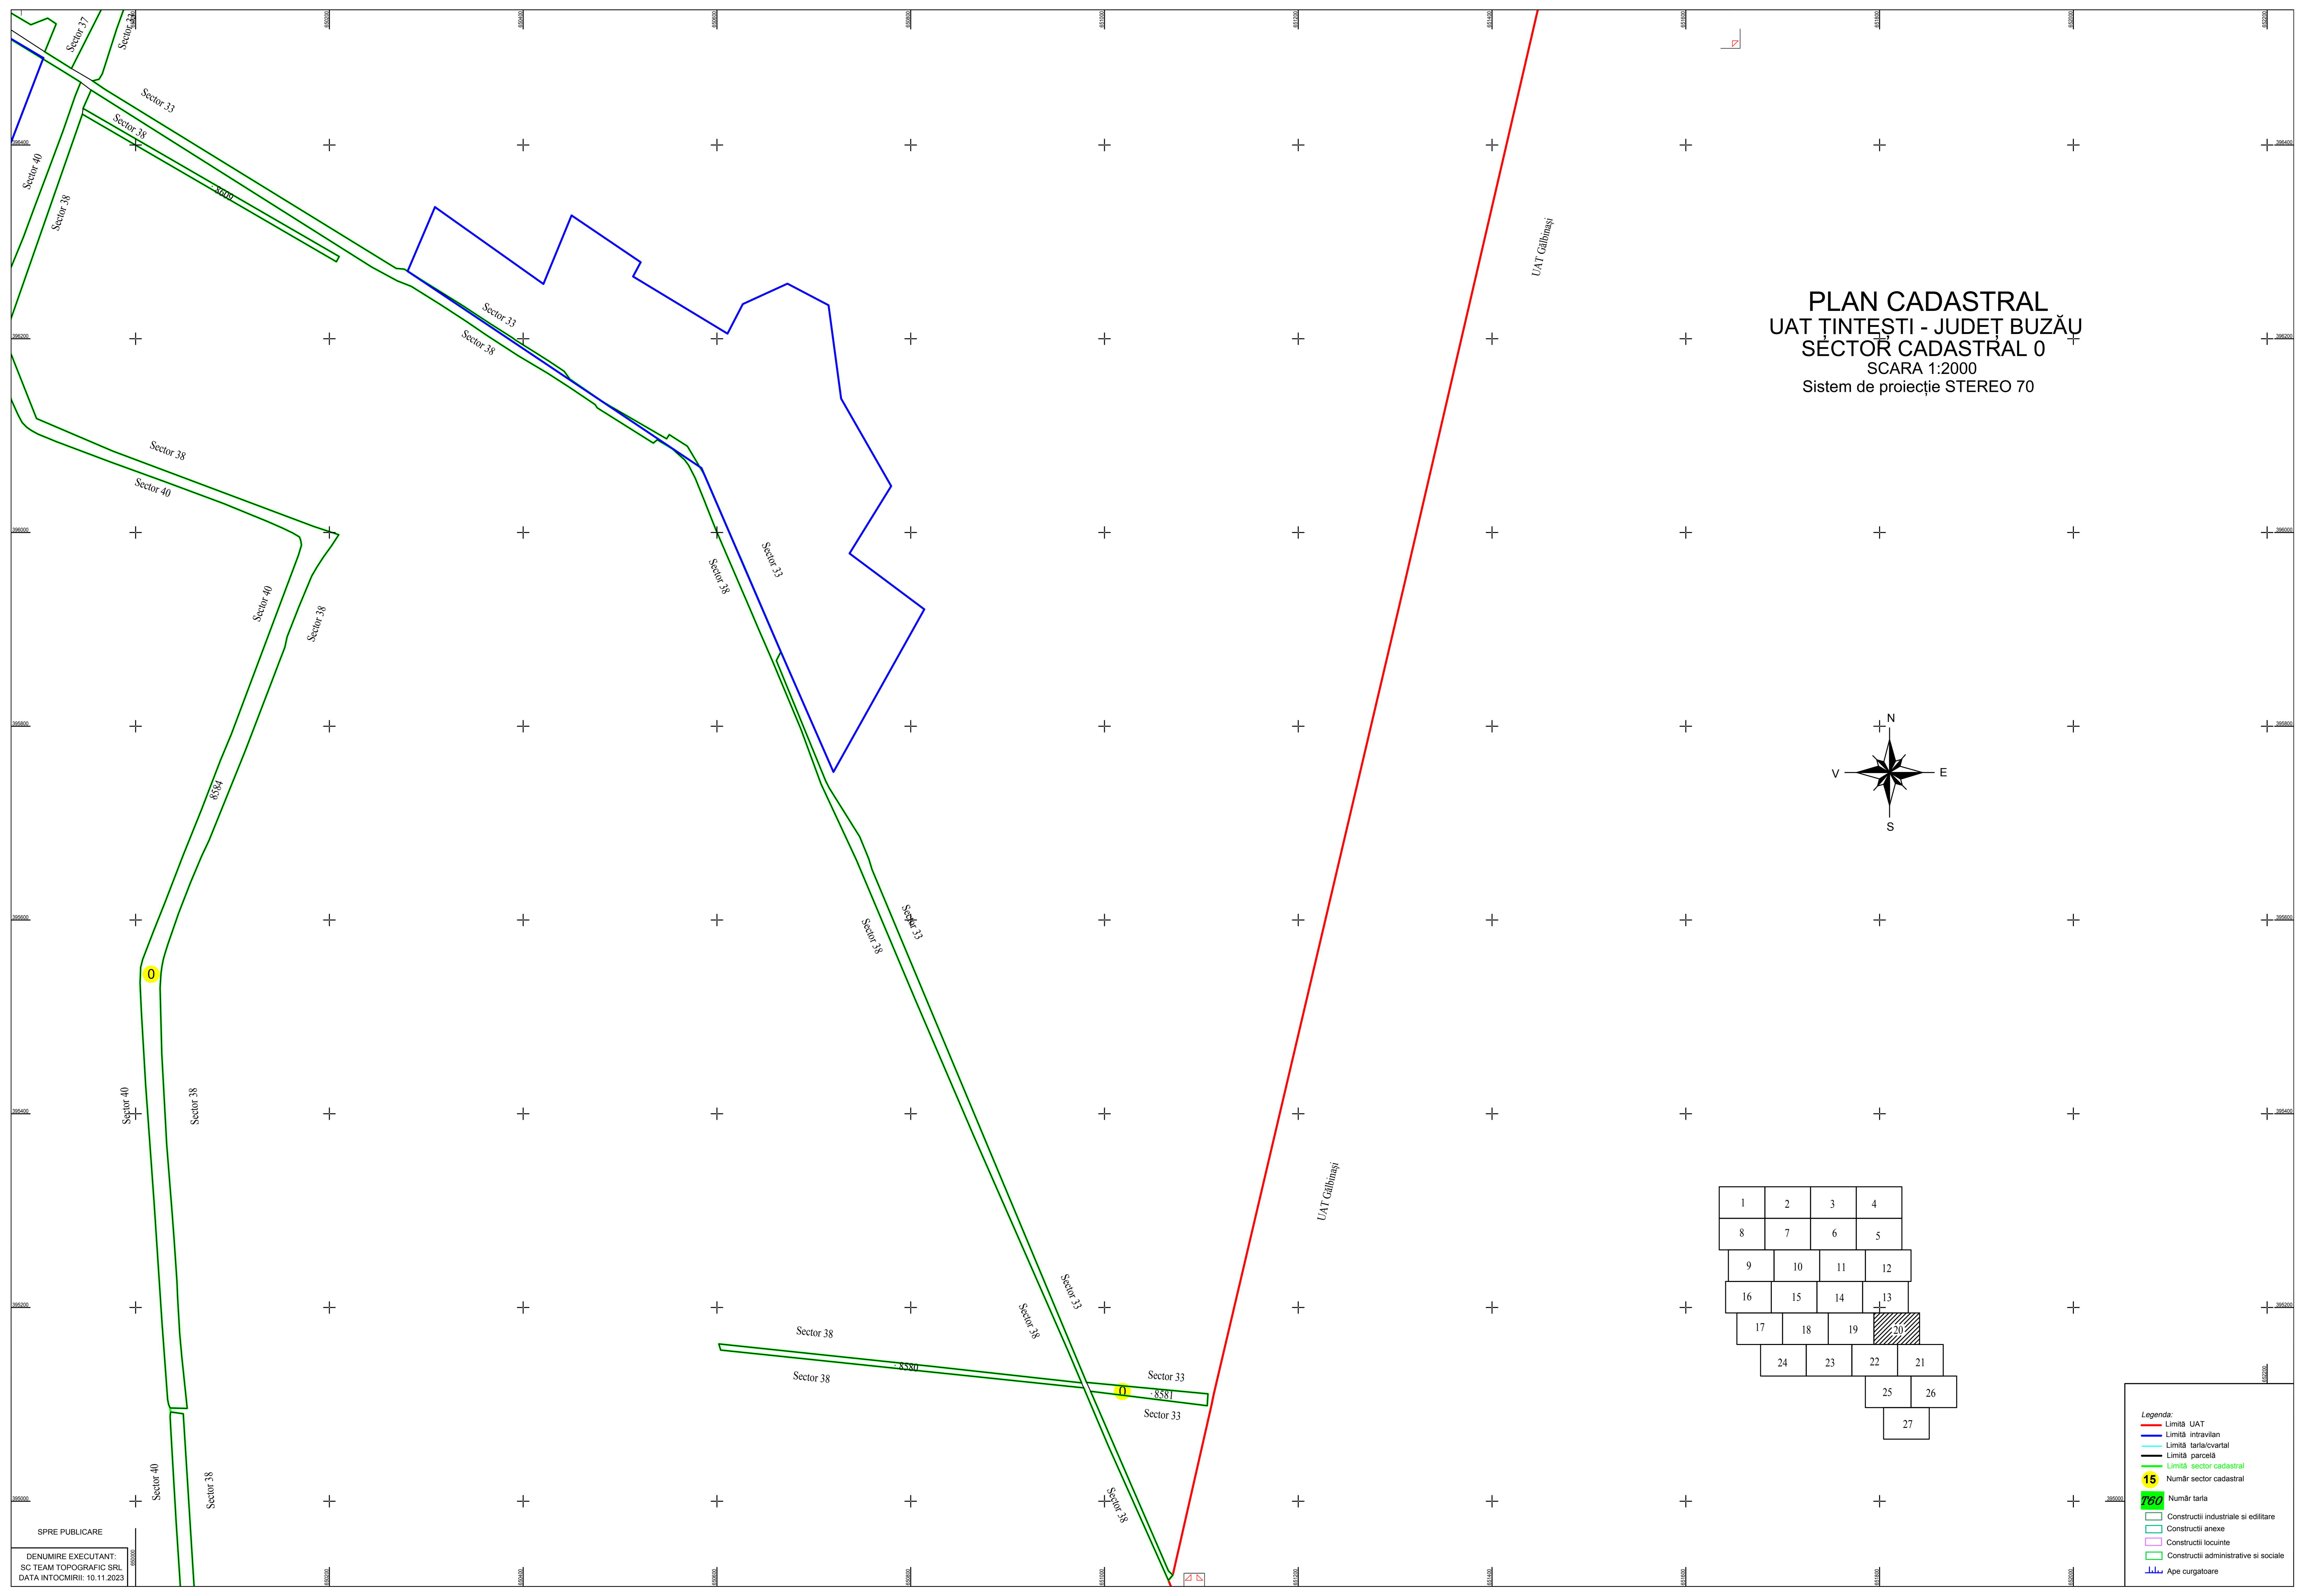

PLAN CADASTRAL  
 UAT ȚINTEȘTI - JUDEȚ BUZĂU  
 SECTOR CADASTRAL 0  
 SCARA 1:2000  
 Sistem de proiecție STEREO 70

1	2	3	4
8	7	6	5
9	10	11	12
16	15	14	13
17	18	19	20
24	23	22	21
		25	26
			27

- Legenda:
- Limită UAT
  - Limită intravilan
  - Limită tarla/cvartal
  - Limită parcelă
  - Limită sector cadastral
  - 0 Număr sector cadastral
  - 760 Număr tarla
  - Construcții industriale și editare
  - Construcții anexe
  - Construcții locuințe
  - Construcții administrative și sociale
  - Ape curgătoare

SPRE PUBLICARE

DENUMIRE EXECUTANT:  
 SC TEAM TOPOGRAFIC SRL  
 DATA ÎNTOCMIRII: 10.11.2023