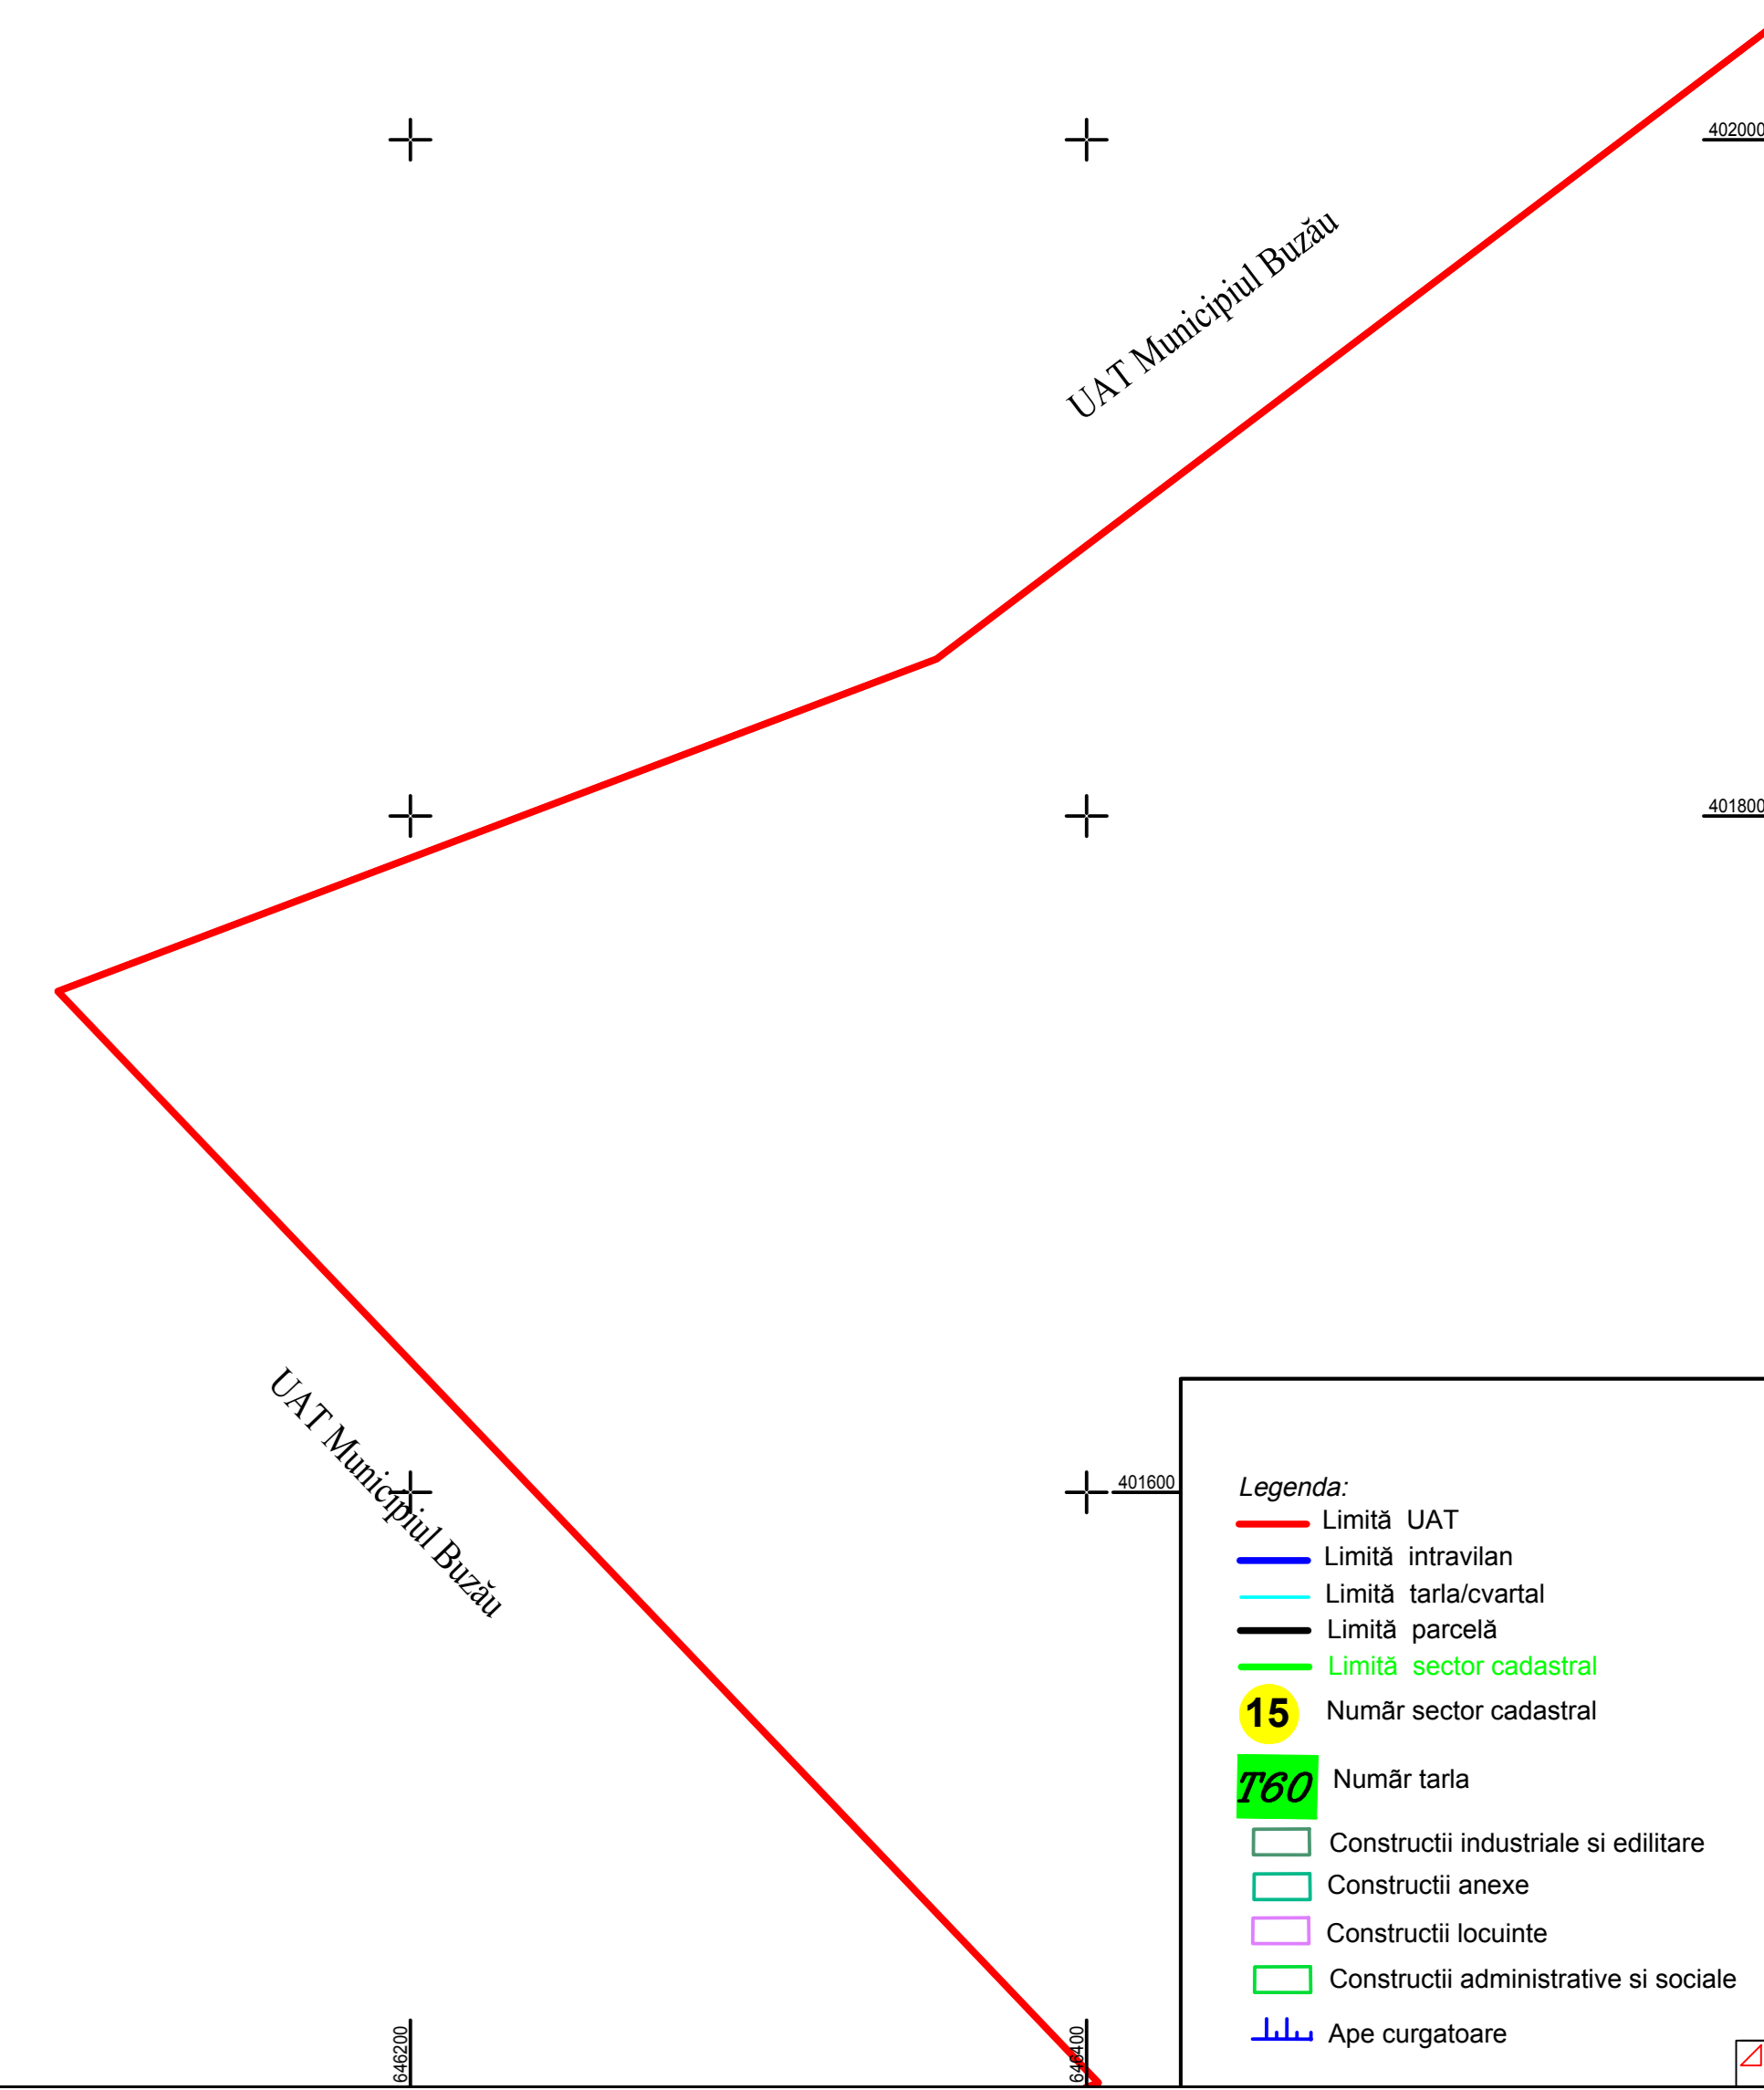

PLAN CADASTRAL
 UAT ȚINTEȘTI - JUDEȚ BUZĂU
 SECTOR CADASTRAL 0
 SCARA 1:2000
 Sistem de proiecție STEREO 70

1	2	3	4
8	7	6	5
9	10	11	12
16	15	14	13
17	18	19	20
24	23	22	21
		25	26
			27

SPRE PUBLICARE
 DENUMIRE EXECUTANT:
 SC TEAM TOPOGRAFIC SRL
 DATA INTOCMIRII: 10.11.2023

- Legenda:
- Limită UAT
 - Limită intravilan
 - Limită tarla/cvartal
 - Limită parcelă
 - Limită sector cadastral
 - 15 Număr sector cadastral
 - 760 Număr tarla
 - Construcții industriale și edilitare
 - Construcții anexe
 - Construcții locuințe
 - Construcții administrative și sociale
 - Ape curgătoare