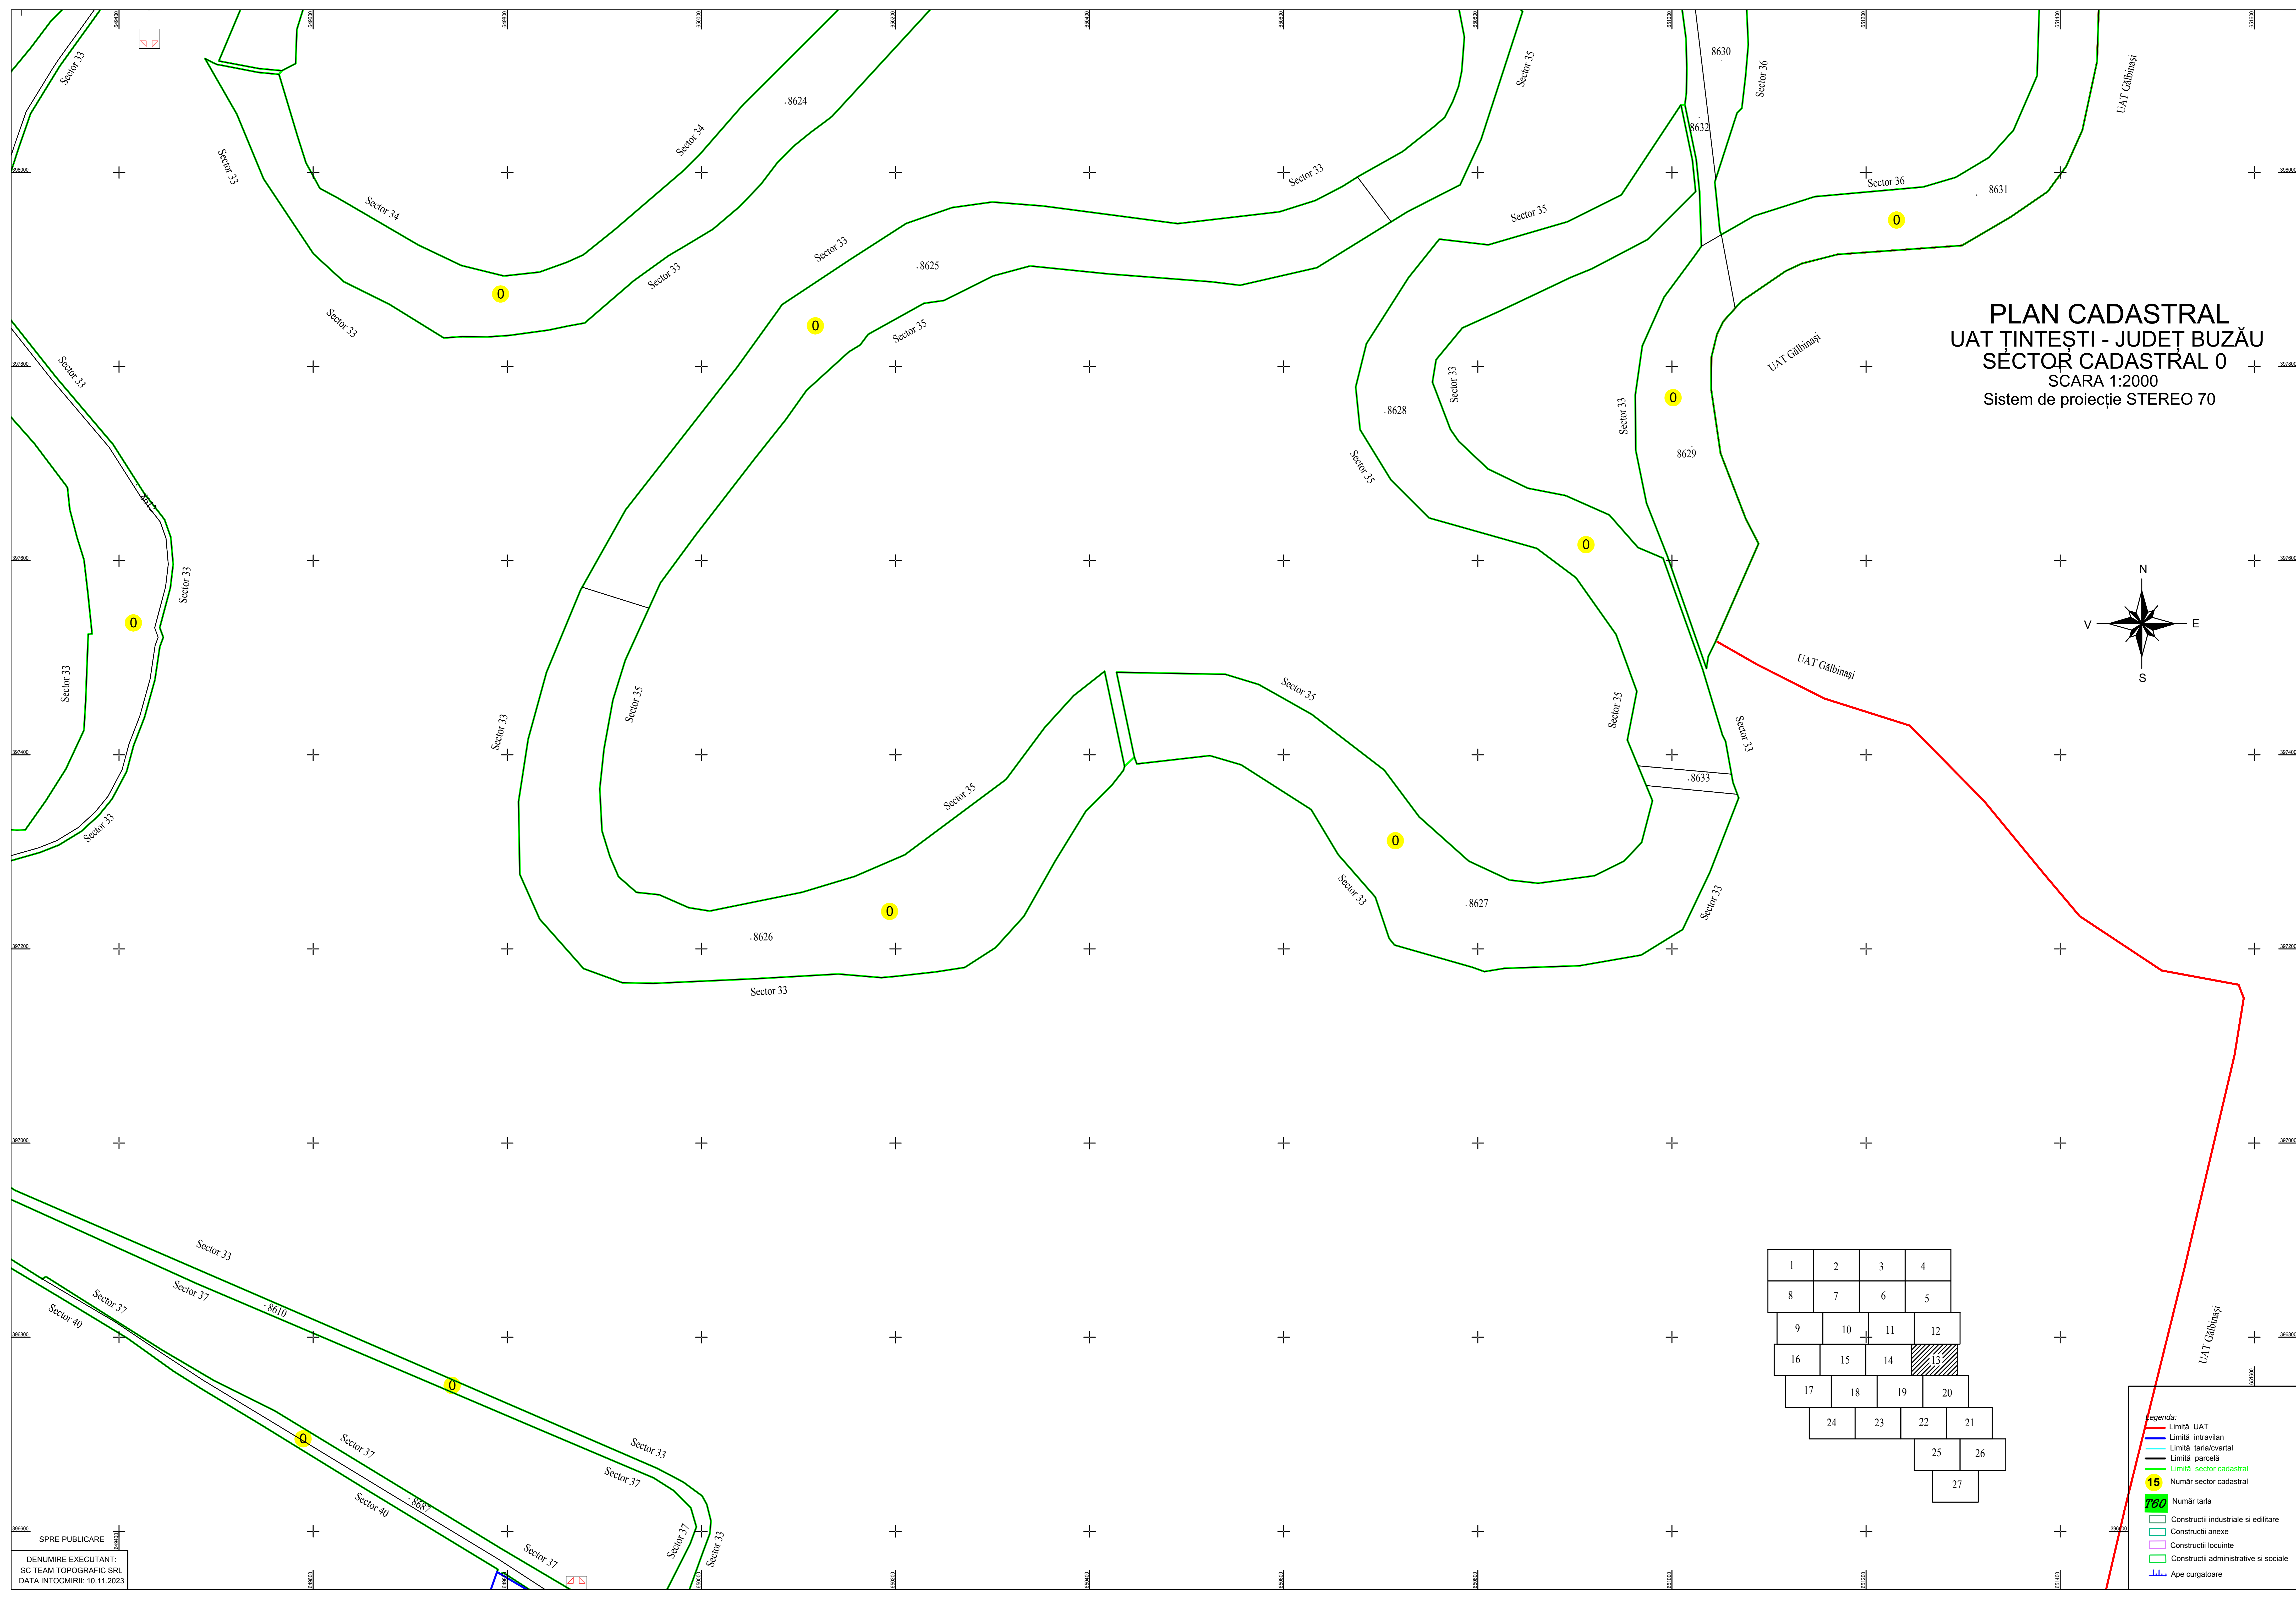

**PLAN CADASTRAL**  
**UAT ȚINTEȘTI - JUDEȚ BUZĂU**  
**SECTOR CADASTRAL 0**  
 SCARA 1:2000  
 Sistem de proiecție STEREO 70

1	2	3	4
8	7	6	5
9	10	11	12
16	15	14	13
17	18	19	20
24	23	22	21
		25	26
			27

- Legenda:
- Limită UAT
  - Limită intravilan
  - Limită tarla/cvartal
  - Limită parcelă
  - Limită sector cadastral
  - 0 Număr sector cadastral
  - 760 Număr tarla
  - Construcții industriale și editare
  - Construcții anexe
  - Construcții locuințe
  - Construcții administrative și sociale
  - Ape curgătoare

SPRE PUBLICARE

DENUMIRE EXECUTANT:  
 SC TEAM TOPOGRAFIC SRL  
 DATA ÎNTOCMIRII: 10.11.2023