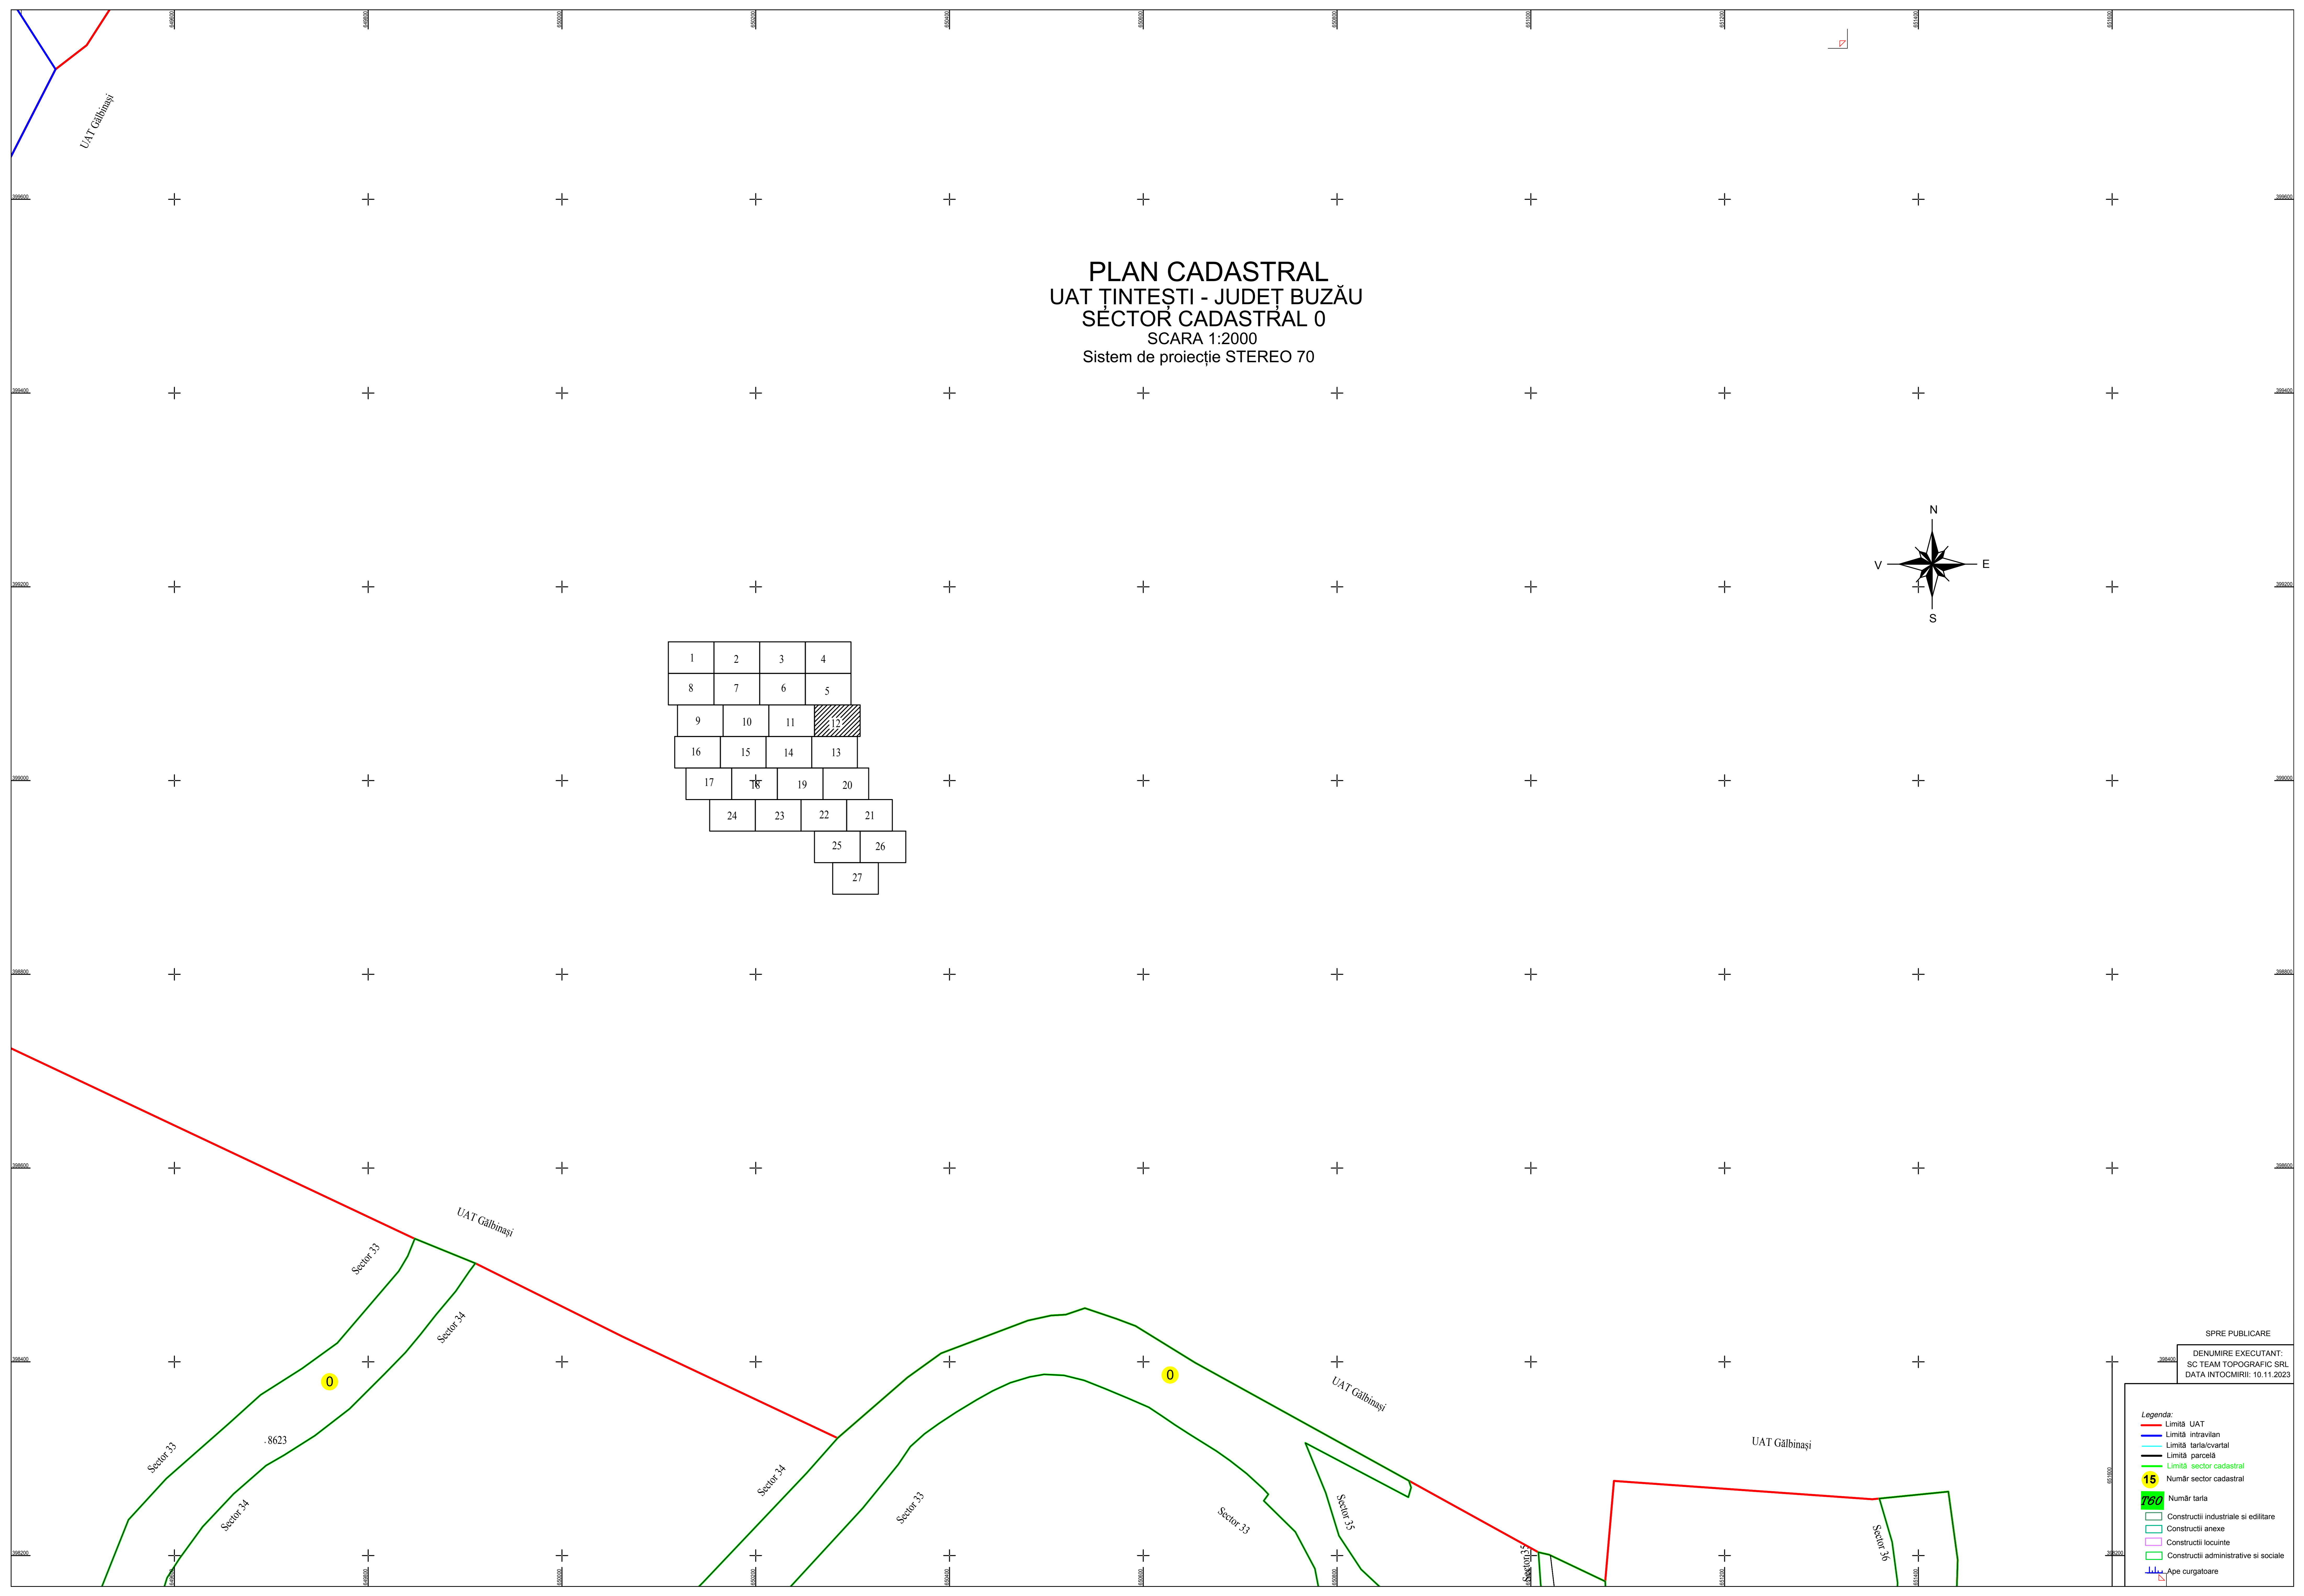

PLAN CADASTRAL
 UAT ȚINTEȘTI - JUDEȚ BUZĂU
 SECTOR CADASTRAL 0
 SCARA 1:2000
 Sistem de proiecție STEREO 70

1	2	3	4	
8	7	6	5	
9	10	11	12	
16	15	14	13	
17	18	19	20	
	24	23	22	21
		25	26	
			27	

SPRE PUBLICARE

DENUMIRE EXECUTANT:
 SC TEAM TOPOGRAFIC SRL
 DATA INTOCMIRII: 10.11.2023

Legenda:

- Limită UAT
- Limită intravilan
- Limită tarla/cvartal
- Limită parcelă
- Limită sector cadastral
- Limită sector cadastral
- 15 Număr tarla
- Număr tarla
- Construcții industriale și editare
- Construcții anexe
- Construcții locuințe
- Construcții administrative și sociale
- Ape curgătoare