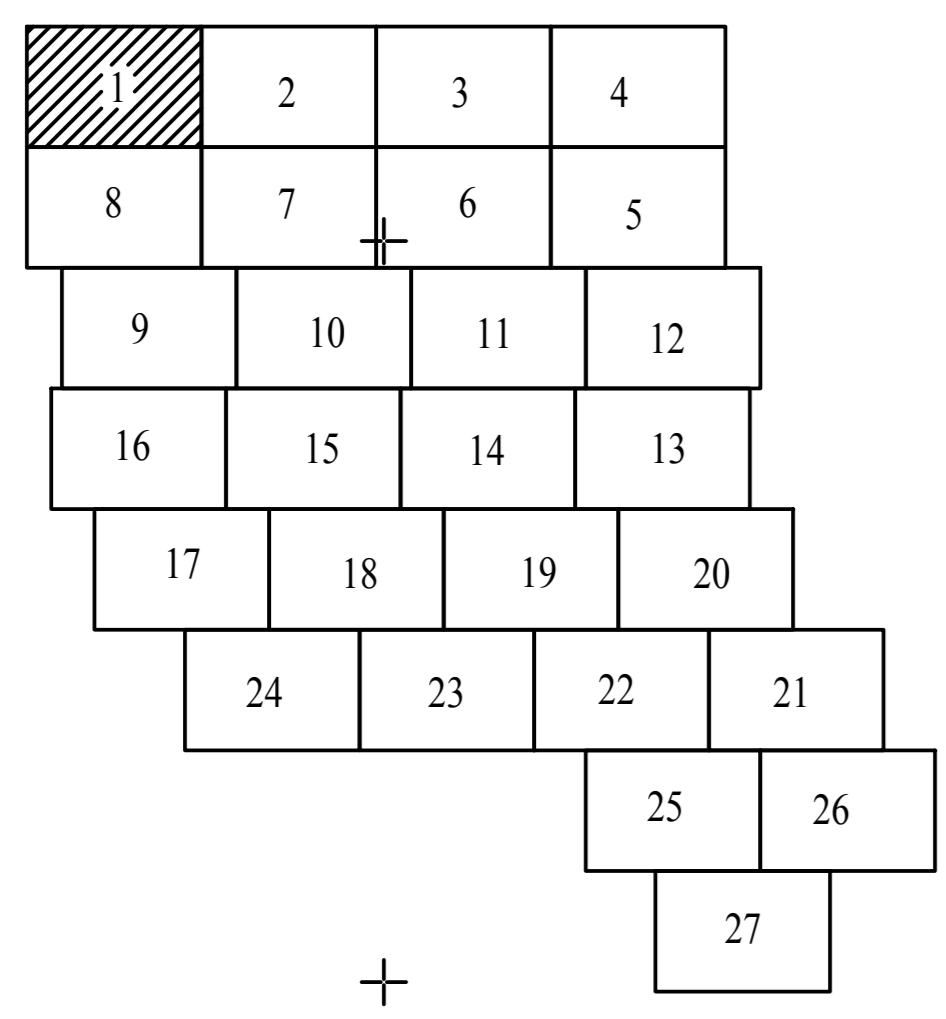

PLAN CADASTRAL  
 UAT ȚINTEȘTI - JUDEȚ BUZĂU  
 SECTOR CADASTRAL 0  
 SCARA 1:2000  
 Sistem de proiecție STEREO 70

SPRE PUBLICARE  
 DENUMIRE EXECUTANT:  
 SC TEAM TOPOGRAFIC SRL  
 DATA INTOCMIRII: 10.11.2023

Legenda:

- Limită UAT
- Limită intravilan
- Limită tarla/cvartal
- Limită parcelă
- Limită sector cadastral
- 0 Număr sector cadastral
- 760 Număr tarla
- Construcții industriale și edilitare
- Construcții anexe
- Construcții locuințe
- Construcții administrative și sociale
- Ape curgătoare