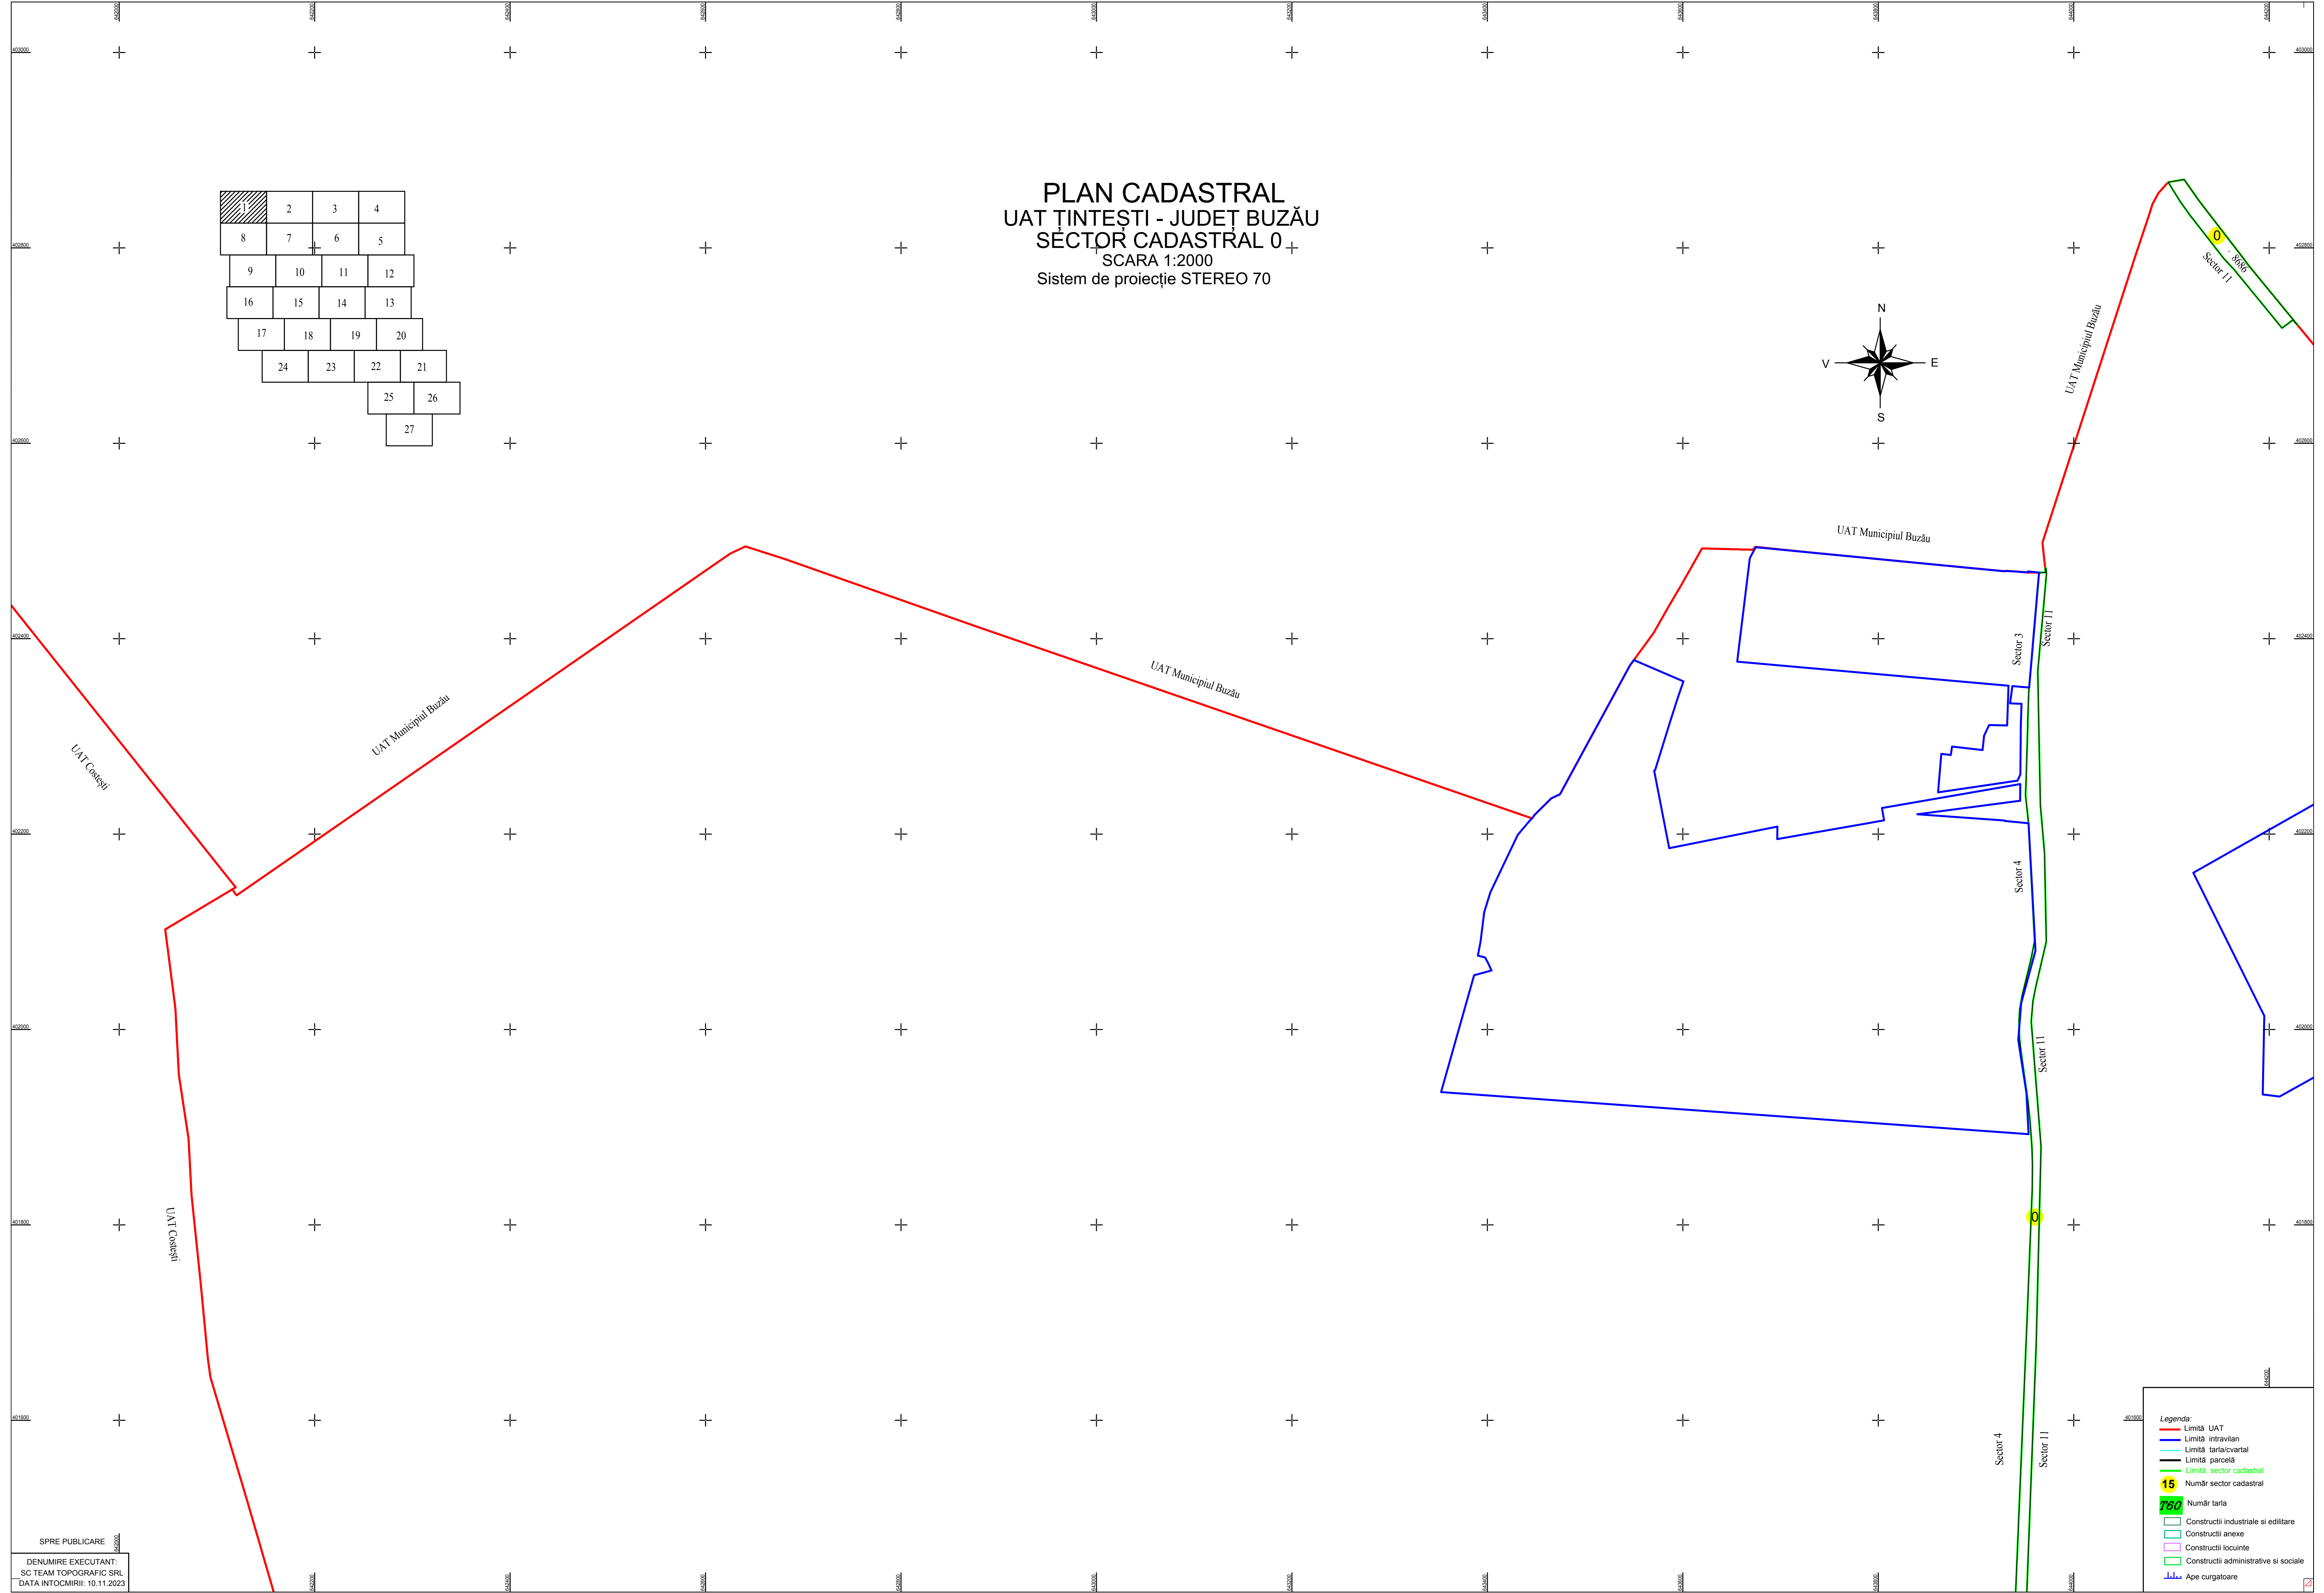

PLAN CADASTRAL  
 UAT ȚINTEȘTI - JUDEȚ BUZĂU  
 SECTOR CADASTRAL 0  
 SCARA 1:2000  
 Sistem de proiecție STEREO 70

SPRE PUBLICARE  
 DENUMIRE EXECUTANT:  
 SC TEAM TOPOGRAFIC SRL  
 DATA INTOCMIRII: 10.11.2023

Legenda:

- Limită UAT
- Limită intravilan
- Limită tarla/cvartal
- Limită parcelă
- Limită sector cadastral
- 0 Număr sector cadastral
- 760 Număr tarla
- Construcții industriale și edilitare
- Construcții anexe
- Construcții locuințe
- Construcții administrative și sociale
- Ape curgătoare