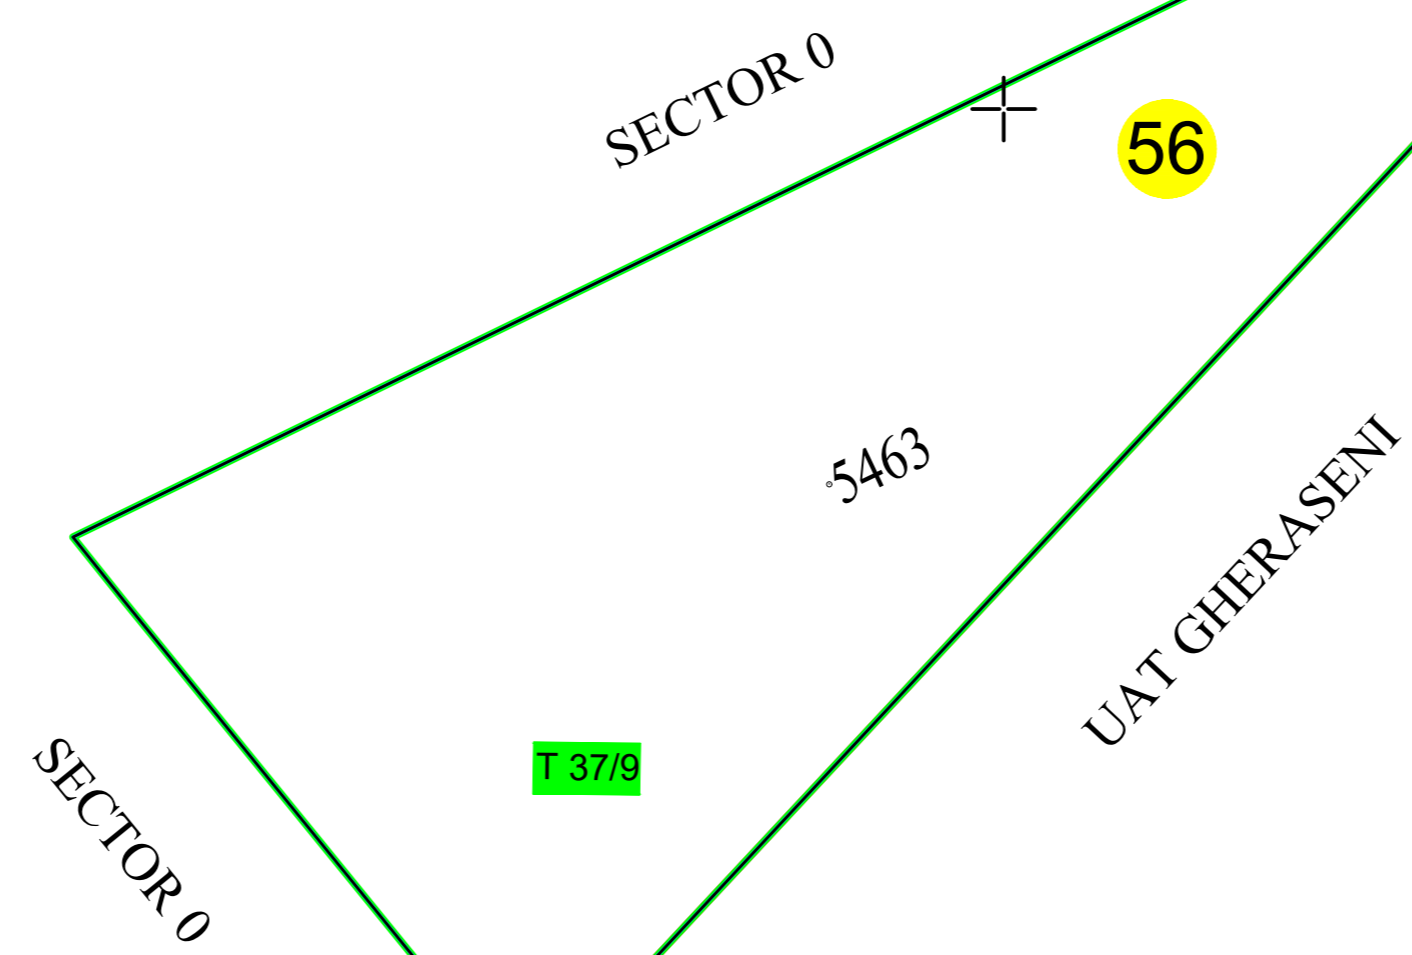

PLAN CADASTRAL
UAT ȚINTEȘTI - JUDEȚ BUZĂU
SECTOR CADASTRAL 56
SCARA 1:1000
Sistem de proiecție STEREO 70

- Legenda:
- Limită UAT
 - Limită intravilan
 - Limită tarla/cvartal
 - Limită parcelă
 - Limită sector cadastral
 - 15 Număr sector cadastral
 - T60 Număr tarla
 - Construcții industriale și edilitare
 - Construcții anexe
 - Construcții locuințe
 - Construcții administrative și sociale
 - ||| Ape curgătoare

SPRE PUBLICARE
UAT GHERASENI

DENUMIRE EXECUTANT:
SC TEAM TOPOGRAFIC SRL
DATA INTOCMIRII: 24.05.2023