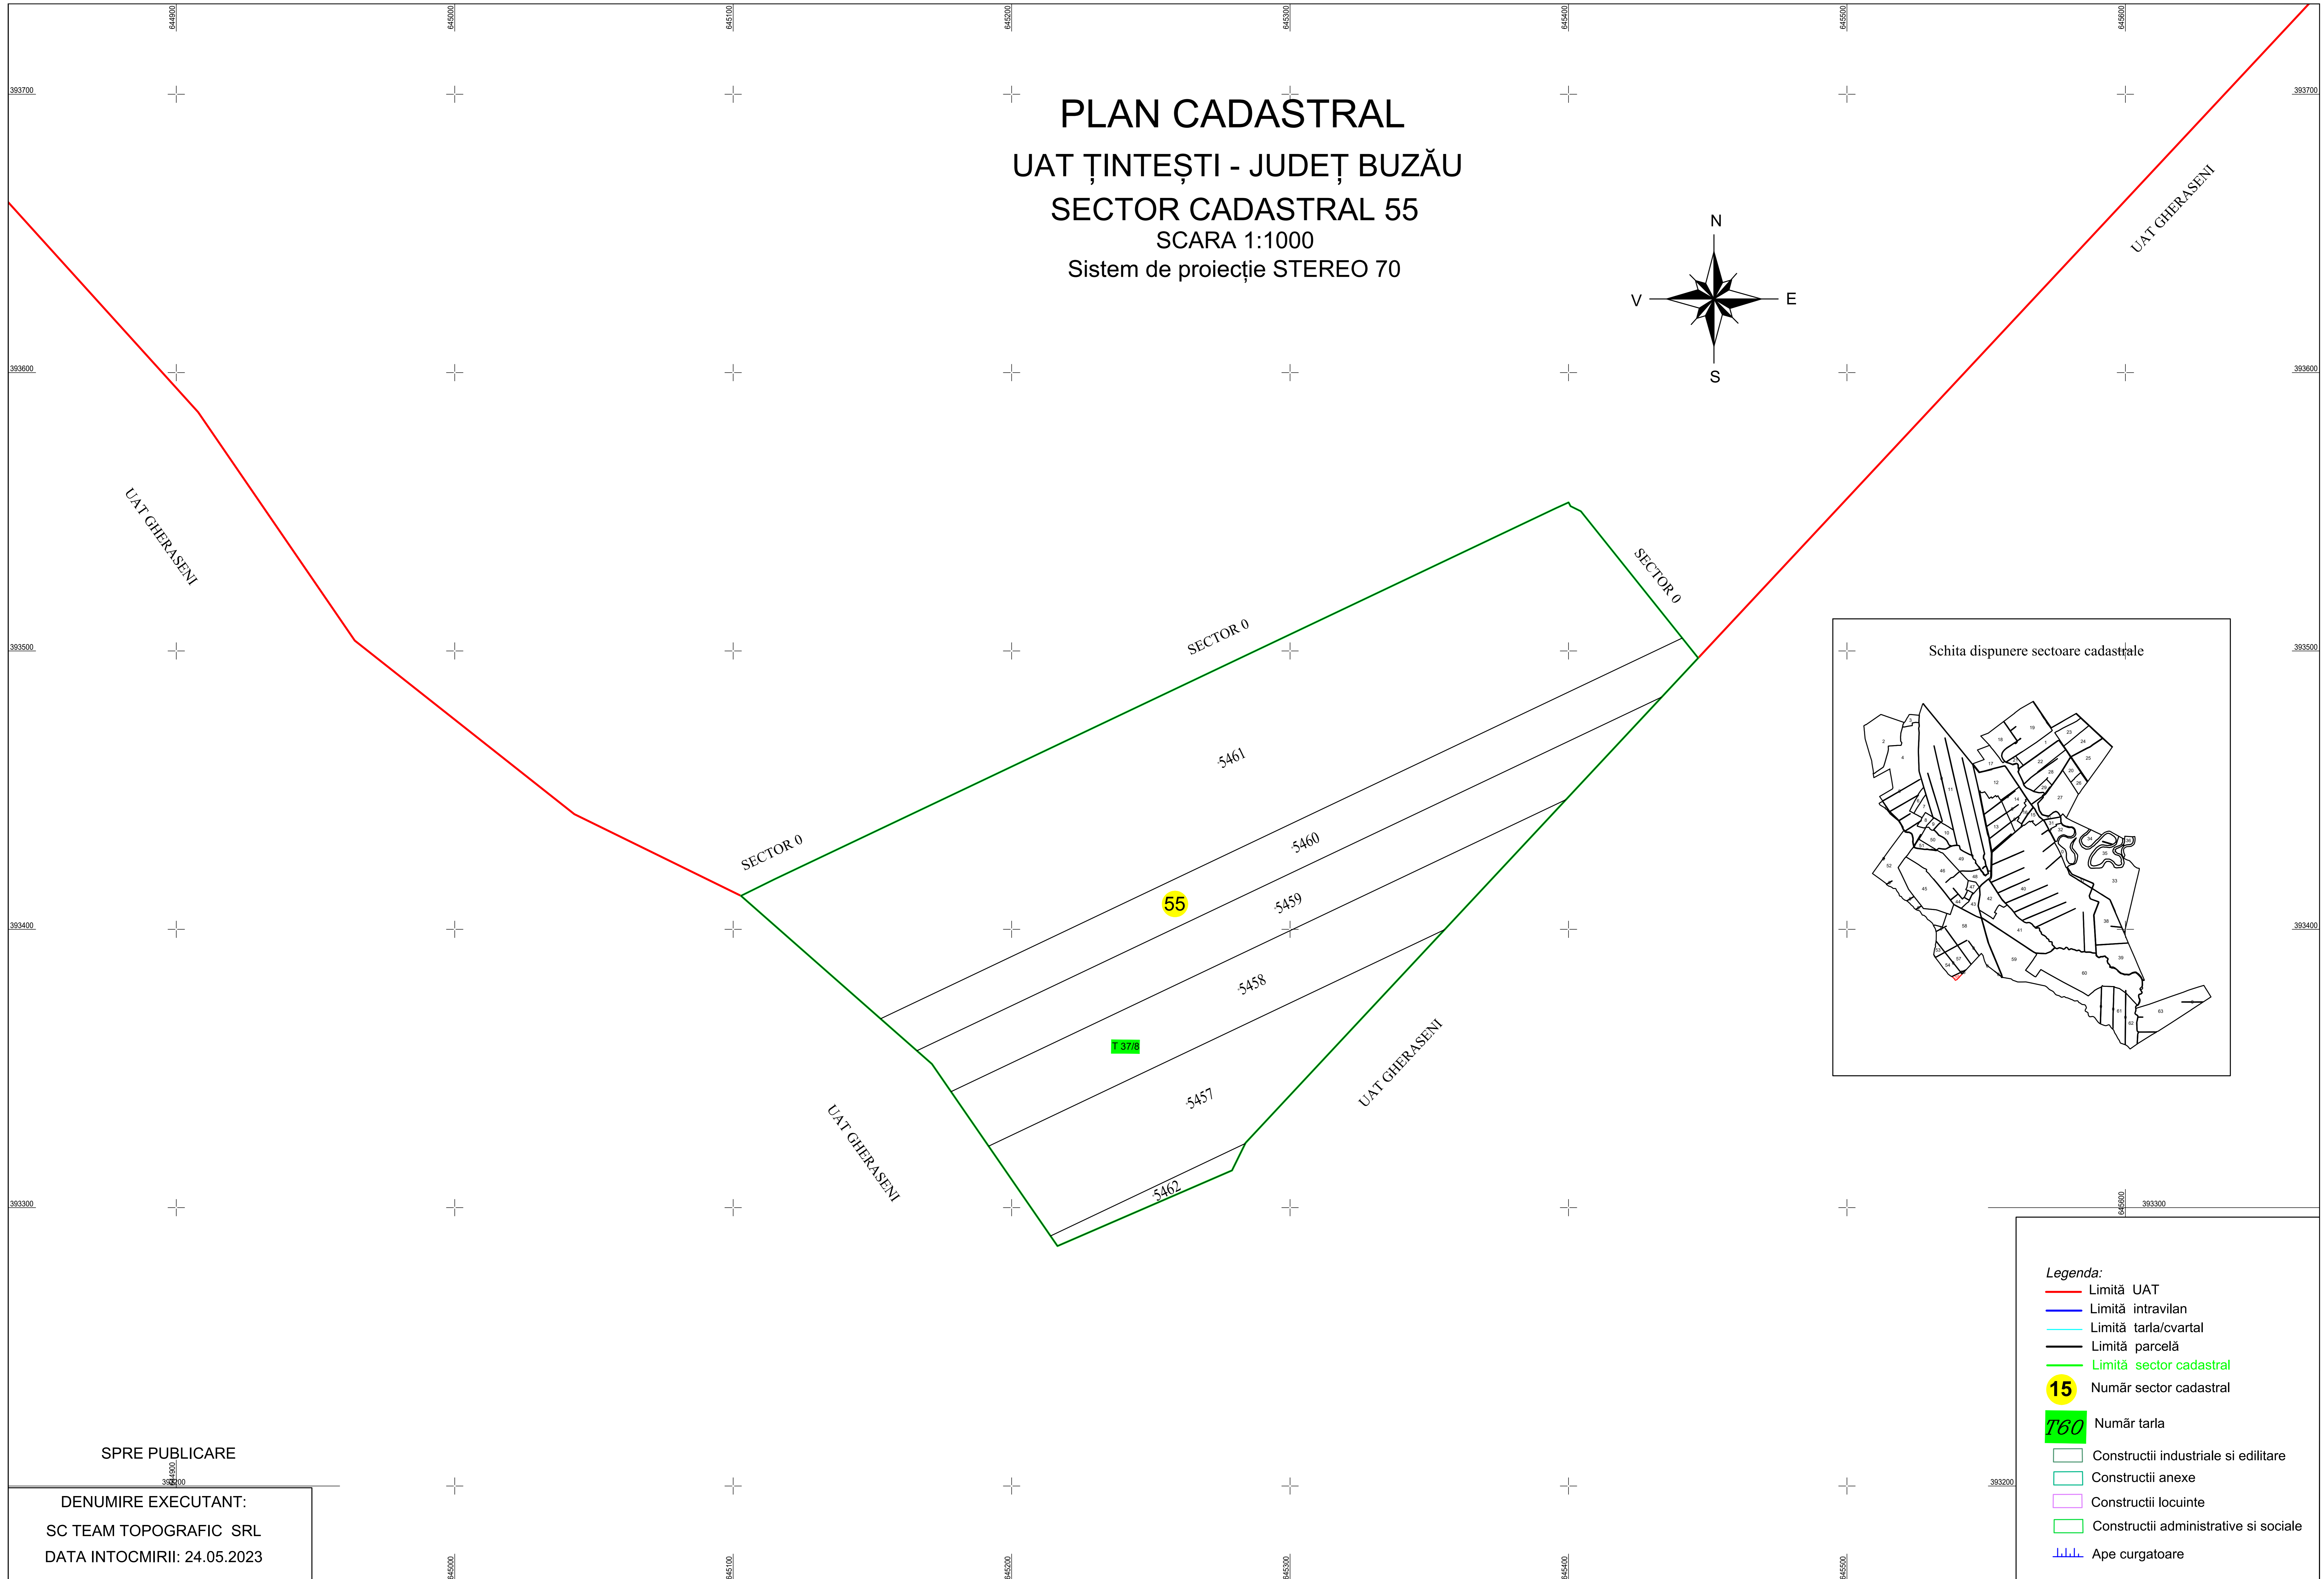

PLAN CADASTRAL
UAT ȚINTEȘTI - JUDEȚ BUZĂU
SECTOR CADASTRAL 55
SCARA 1:1000
Sistem de proiecție STEREO 70

- Legenda:
- Limită UAT
 - Limită intravilan
 - Limită tarla/cvartal
 - Limită parcelă
 - Limită sector cadastral
 - 15 Număr sector cadastral
 - T60 Număr tarla
 - Construcții industriale și edilitare
 - Construcții anexe
 - Construcții locuințe
 - Construcții administrative și sociale
 - ||| Ape curgătoare

SPRE PUBLICARE

DENUMIRE EXECUTANT:
SC TEAM TOPOGRAFIC SRL
DATA INTOCMIRII: 24.05.2023