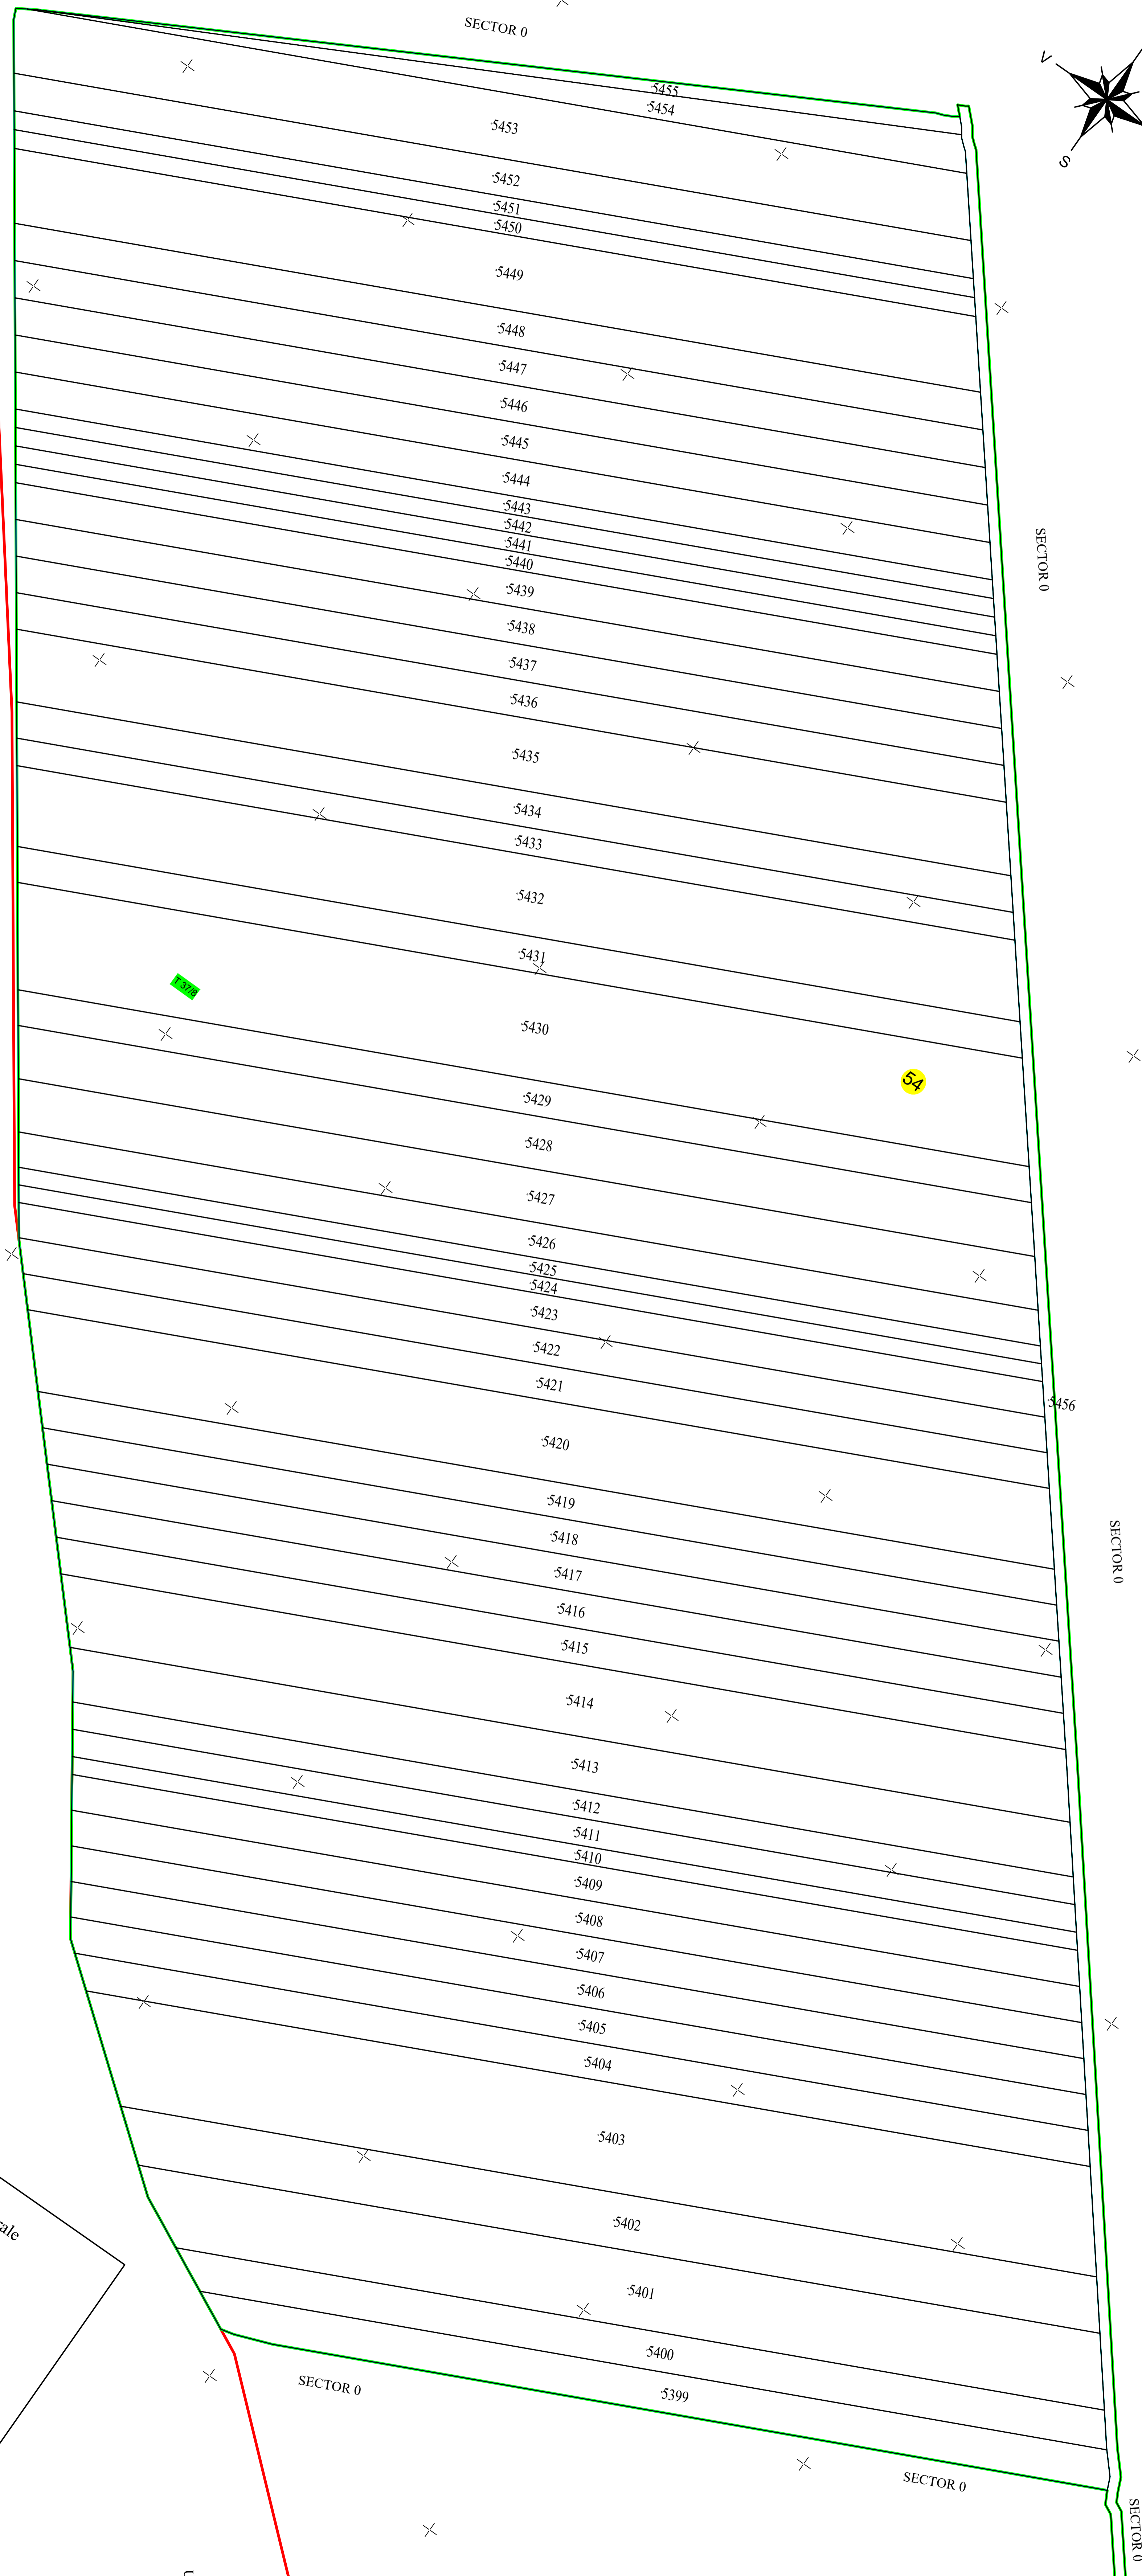

PLAN CADASTRAL  
UAT ȚINTEȘTI - JUDEȚ BUZĂU  
SECTOR CADASTRAL 54  
SCARA 1:1000  
Sistem de proiecție STEREO 70

Legenda:

	Limită UAT
	Limită intravilan
	Limită tarla/cvartal
	Limită parcelă
	Limită sector cadastral
	Număr sector cadastral
	Număr tarla
	Construcții industriale și edilitare
	Construcții anexe
	Construcții locuințe
	Construcții administrative și sociale
	Ape curgătoare

SPRE PUBLICARE

DENUMIRE EXECUTANT:  
SC TEAM TOPOGRAFIC SRL  
DATA INTOCMIRII: 24.05.2023