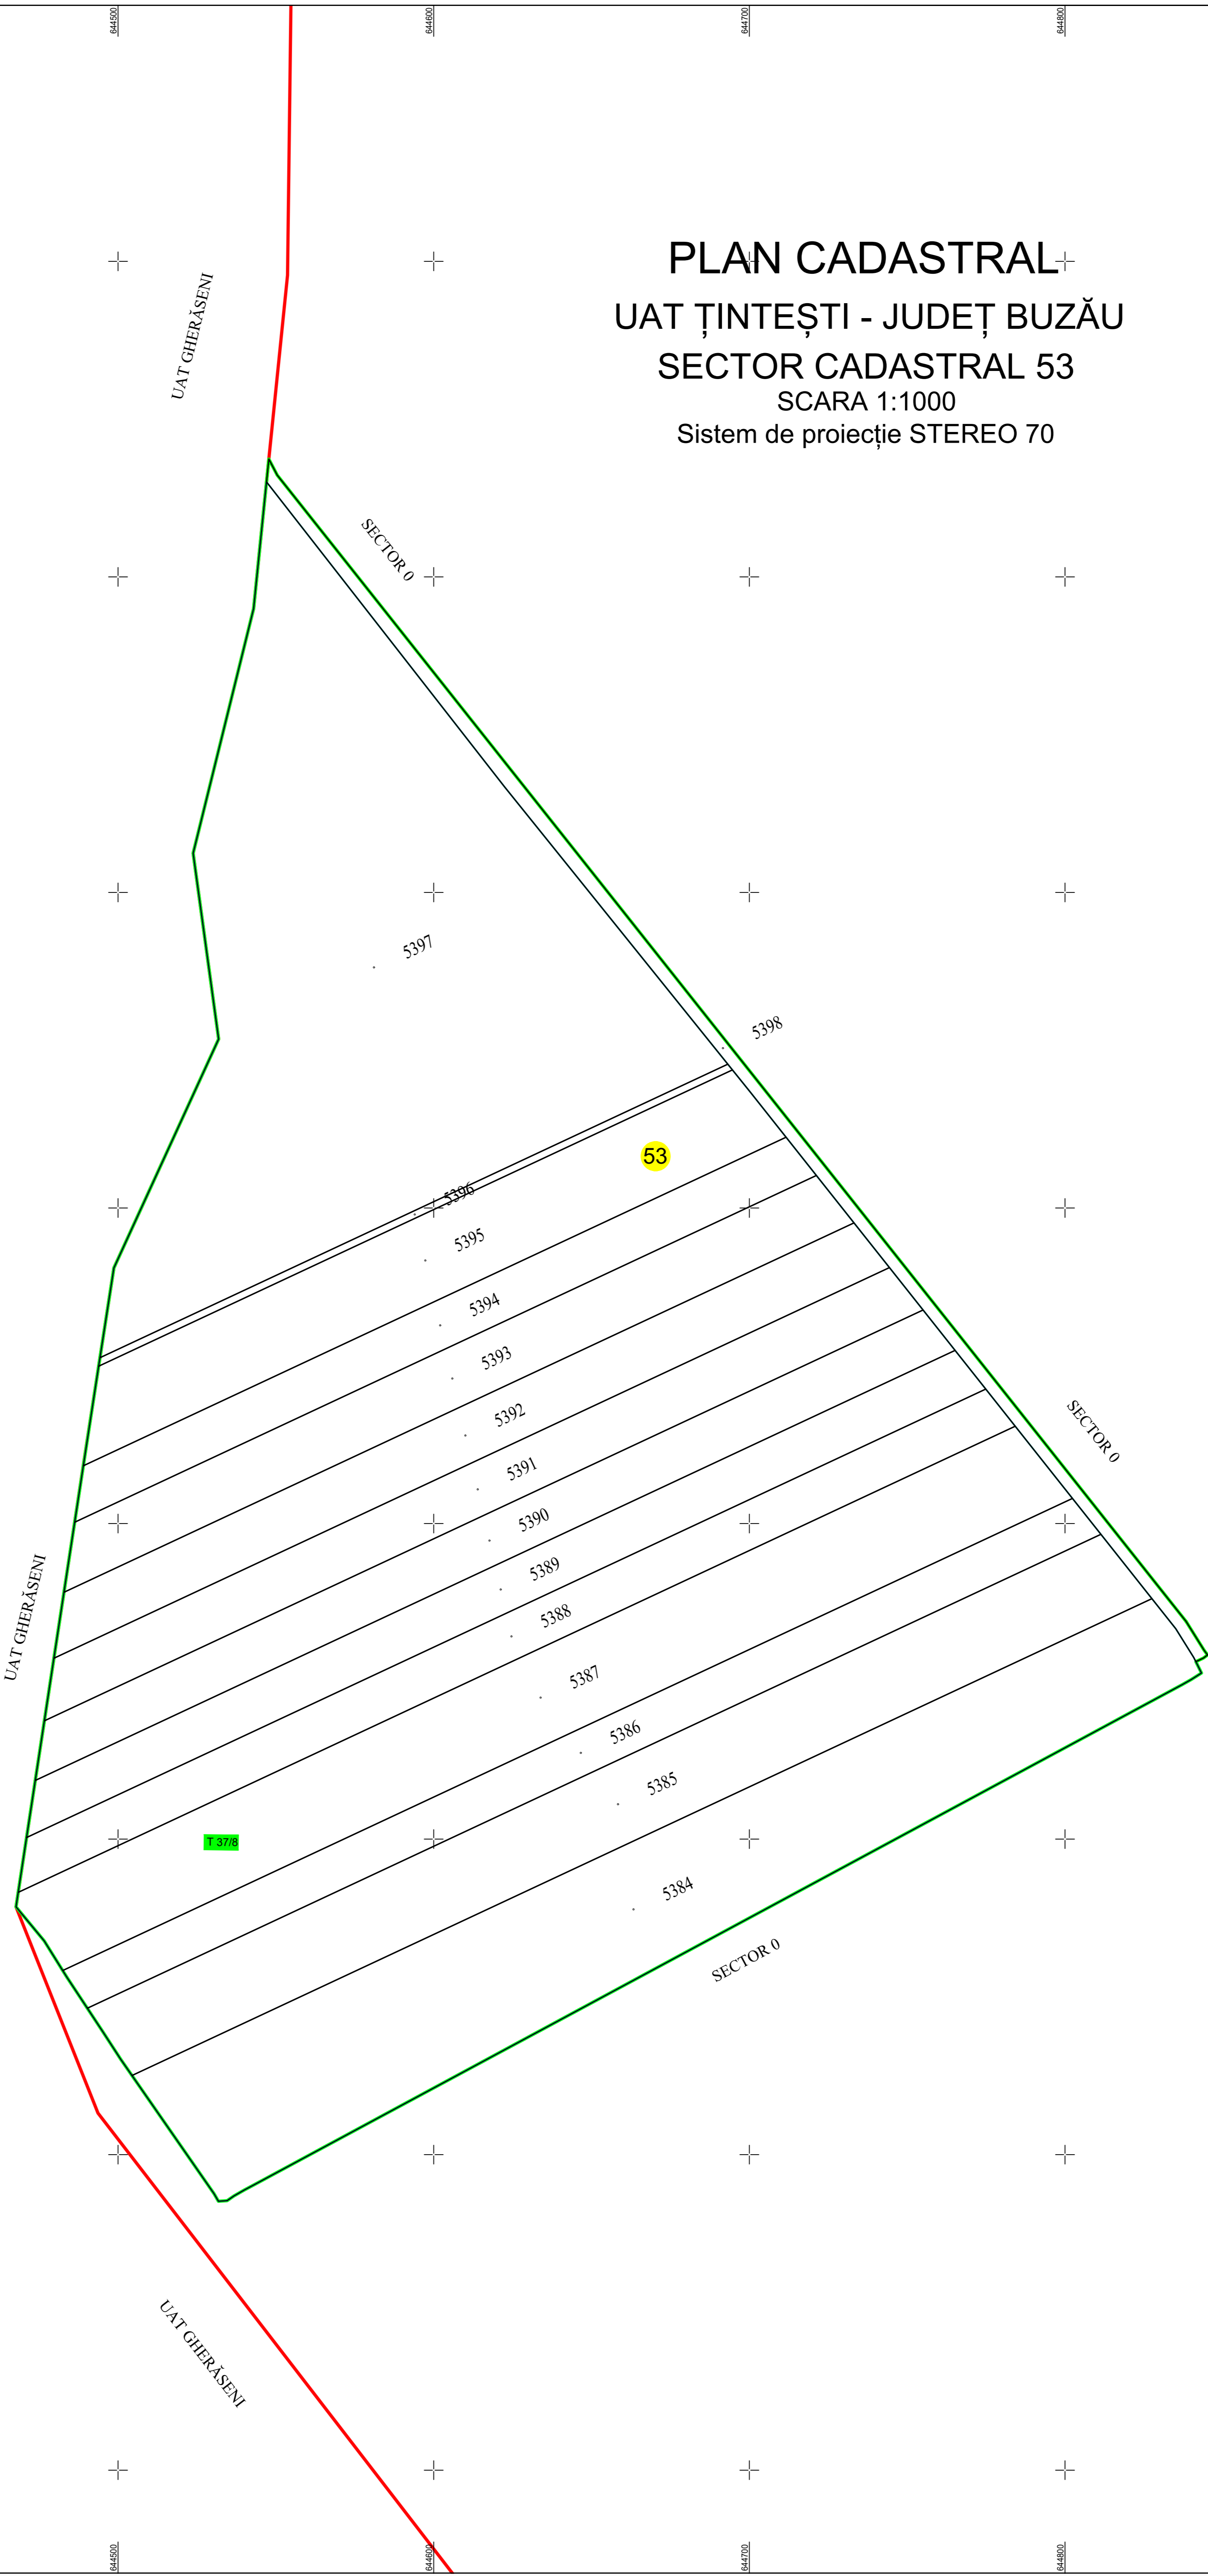

PLAN CADASTRAL
 UAT ȚINTEȘTI - JUDEȚ BUZĂU
 SECTOR CADASTRAL 53
 SCARA 1:1000
 Sistem de proiecție STEREO 70

SPRE PUBLICARE

DENUMIRE EXECUTANT:
 SC TEAM TOPOGRAFIC SRL
 DATA INTOCMIRII: 24.05.2023

- Legenda:
- Limită UAT
 - Limită intravilan
 - Limită tarla/cvartal
 - Limită parcelă
 - Limită sector cadastral
 - 15 Număr sector cadastral
 - 760 Număr tarla
 - Construcții industriale și edilitare
 - Construcții anexe
 - Construcții locuinte
 - Construcții administrative și sociale
 - |||| Ape curgătoare