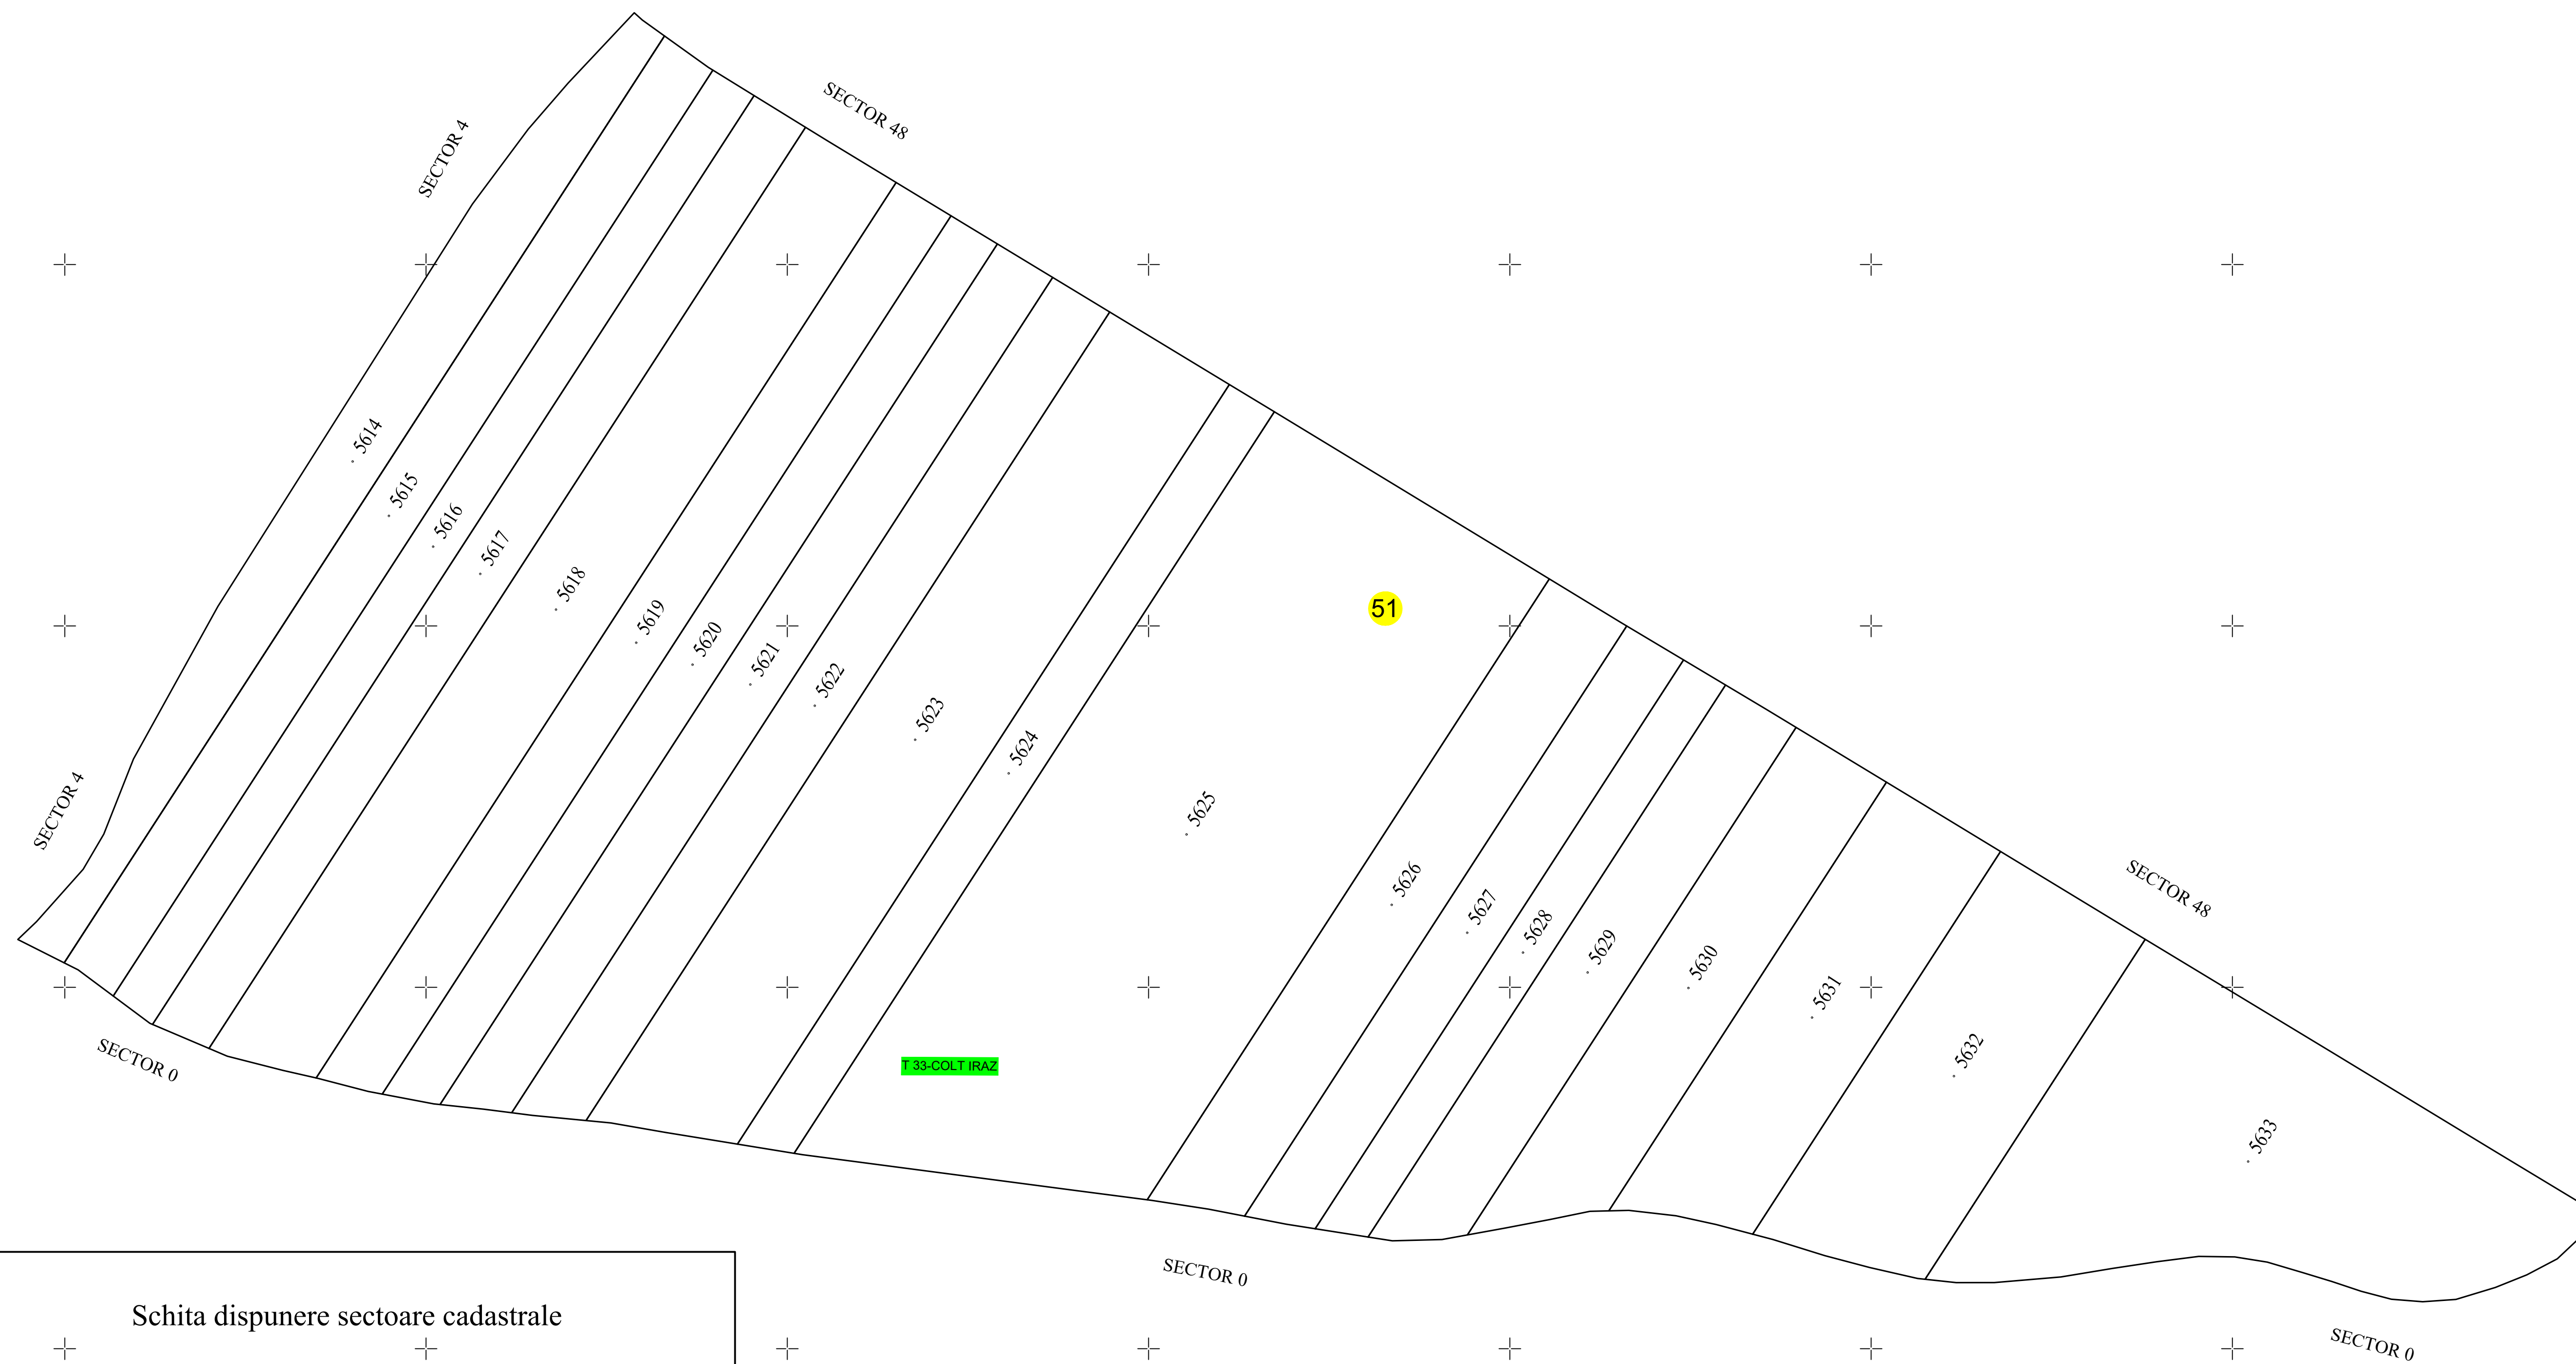

PLAN CADASTRAL
UAT ȚINTEȘTI - JUDEȚ BUZĂU
SECTOR CADASTRAL 51
SCARA 1:1000
Sistem de proiecție STEREO 70

SPRE PUBLICARE

DENUMIRE EXECUTANT:
SC TEAM TOPOGRAFIC SRL
DATA INTOCMIRII: 24.05.2023

- Legenda:
- Limită UAT
 - Limită intravilan
 - Limită tarla/cvartal
 - Limită parcelă
 - Limită sector cadastral
 - 51 Număr sector cadastral
 - 760 Număr tarla
 - Construcții industriale și edilitare
 - Construcții anexe
 - Construcții locuinite
 - Construcții administrative și sociale
 - Ape curgătoare