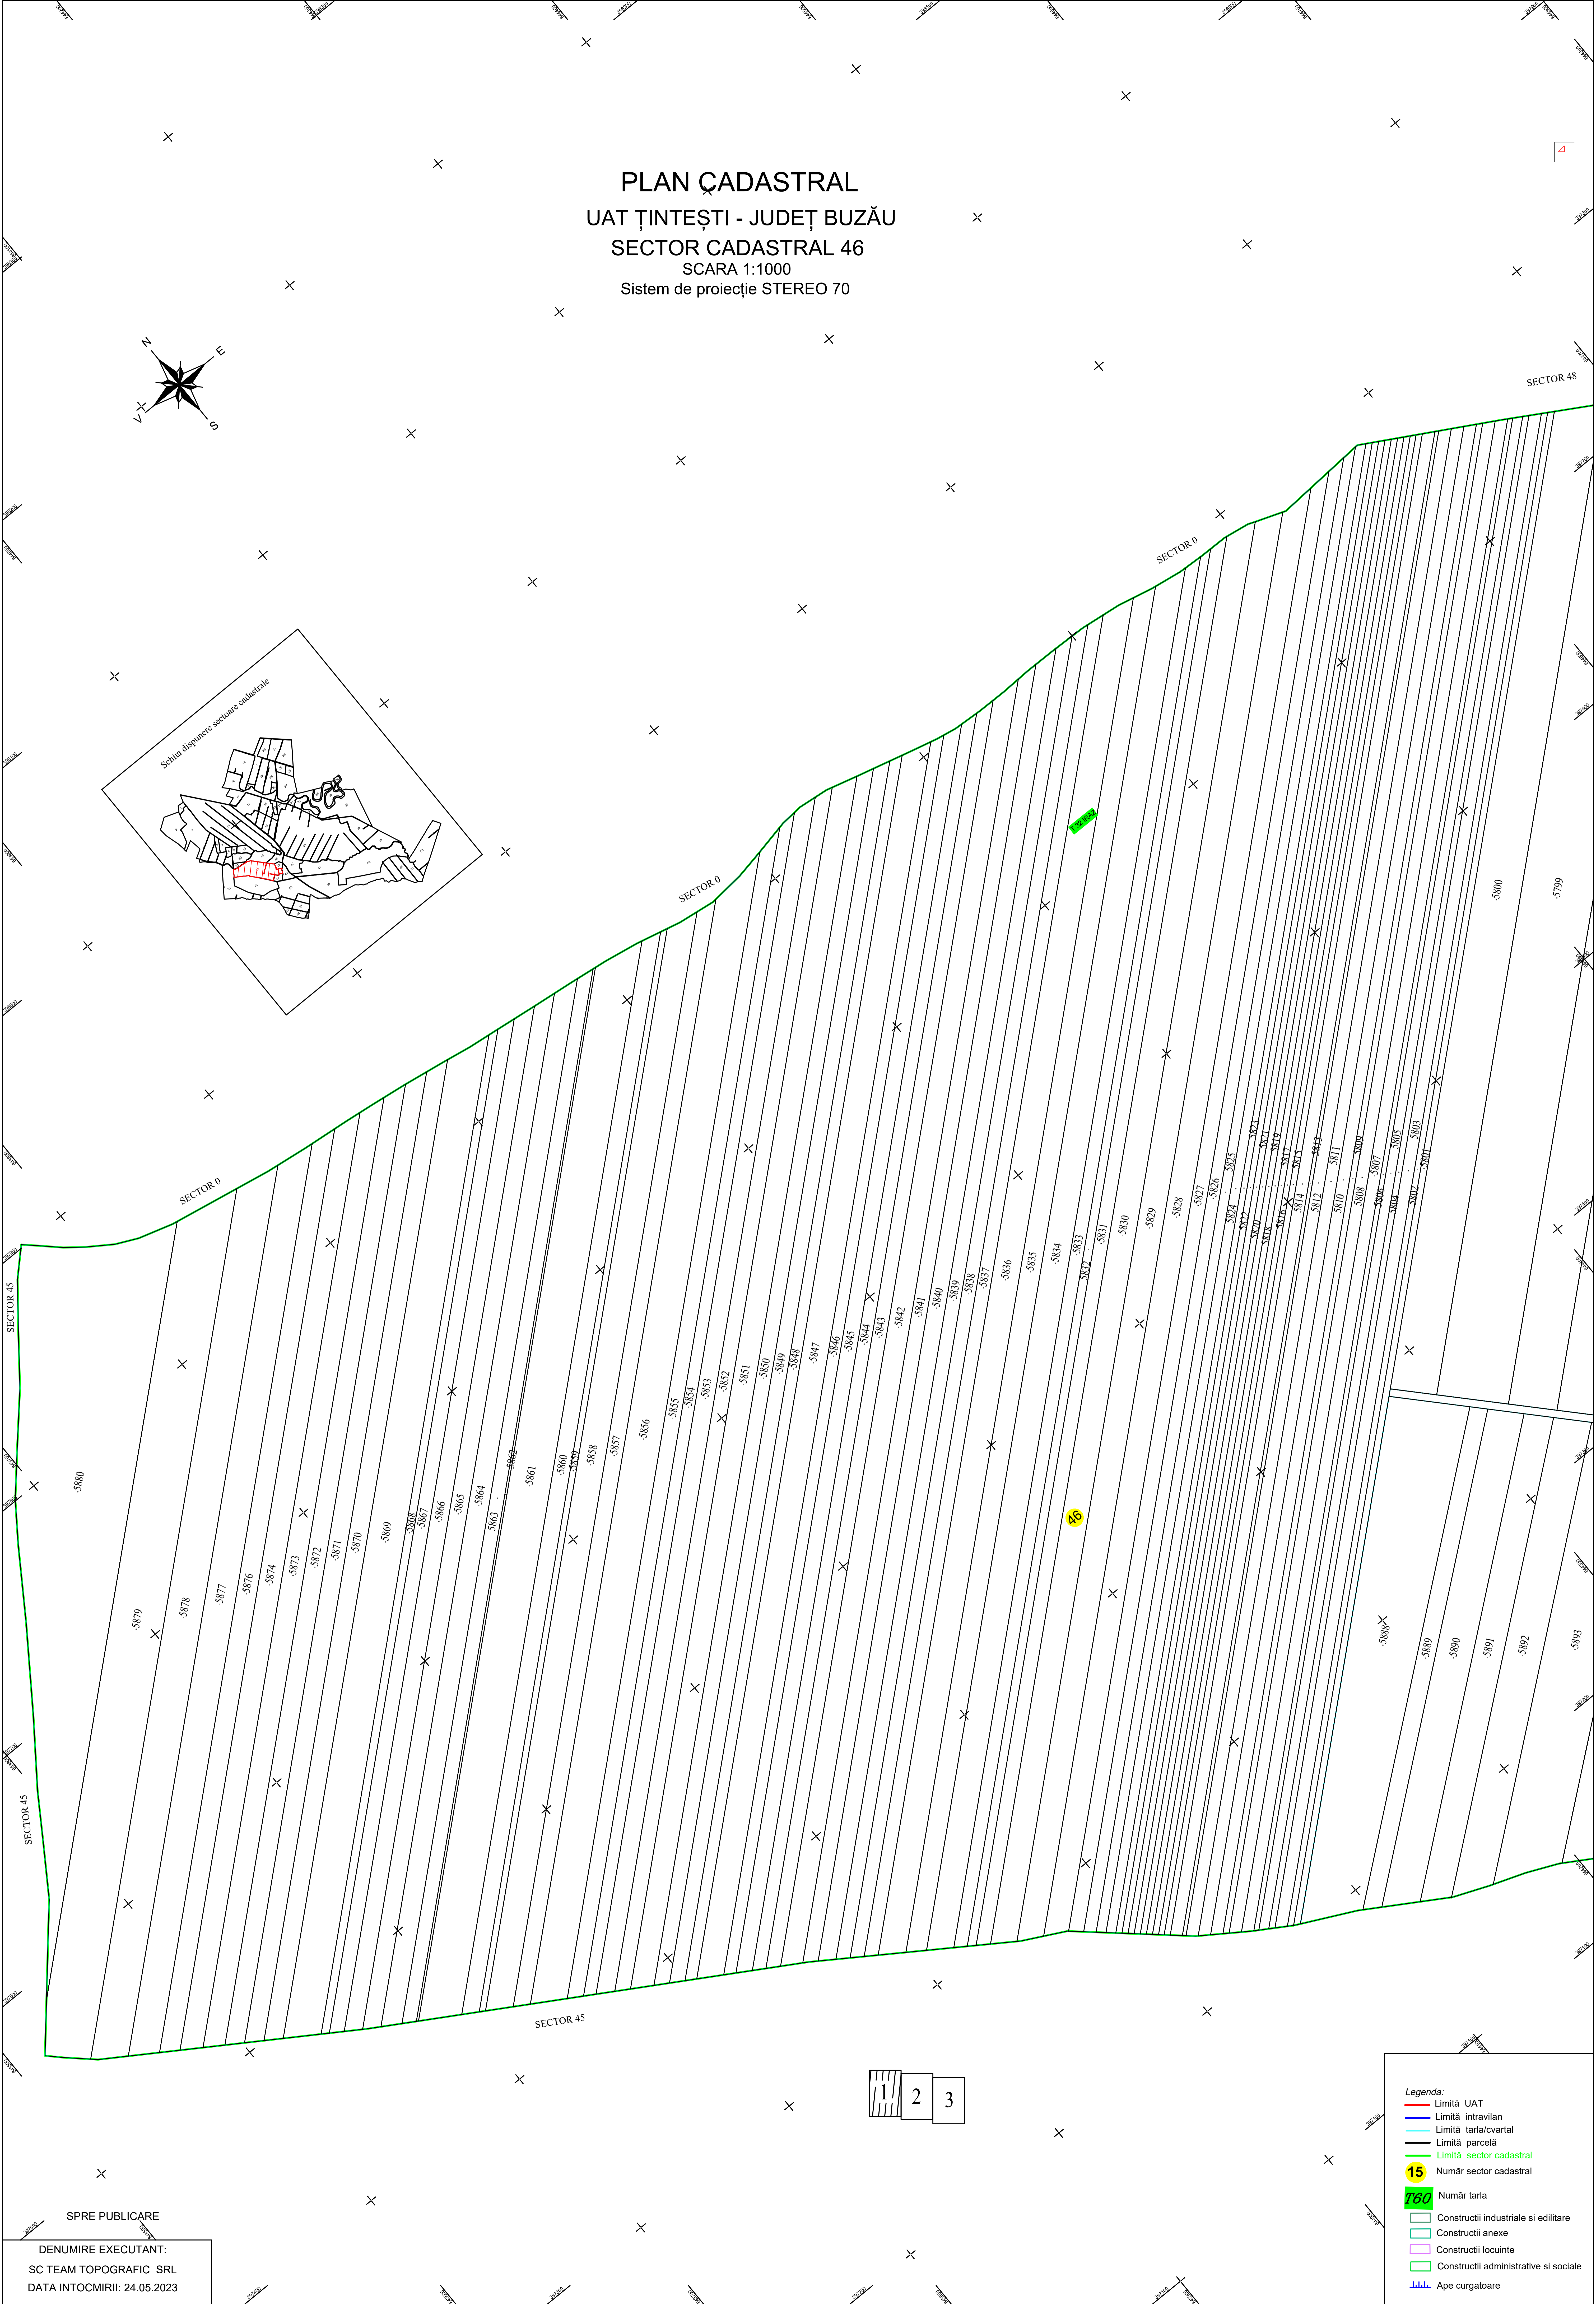

PLAN CADASTRAL
UAT ȚINTEȘTI - JUDEȚ BUZĂU
SECTOR CADASTRAL 46
SCARA 1:1000
Sistem de proiecție STEREO 70

1 2 3

SPRE PUBLICARE

DENUMIRE EXECUTANT:
SC TEAM TOPOGRAFIC SRL
DATA ÎNTOCMIRII: 24.05.2023

- Legenda:
- Limită UAT
 - Limită intravilan
 - Limită tarla/cvartal
 - Limită parcelă
 - Limită sector cadastral
 - 15 Număr sector cadastral
 - 160 Număr tarla
 - Construcții industriale și edititare
 - Construcții anexe
 - Construcții locuinte
 - Construcții administrative și sociale
 - Ape curgătoare