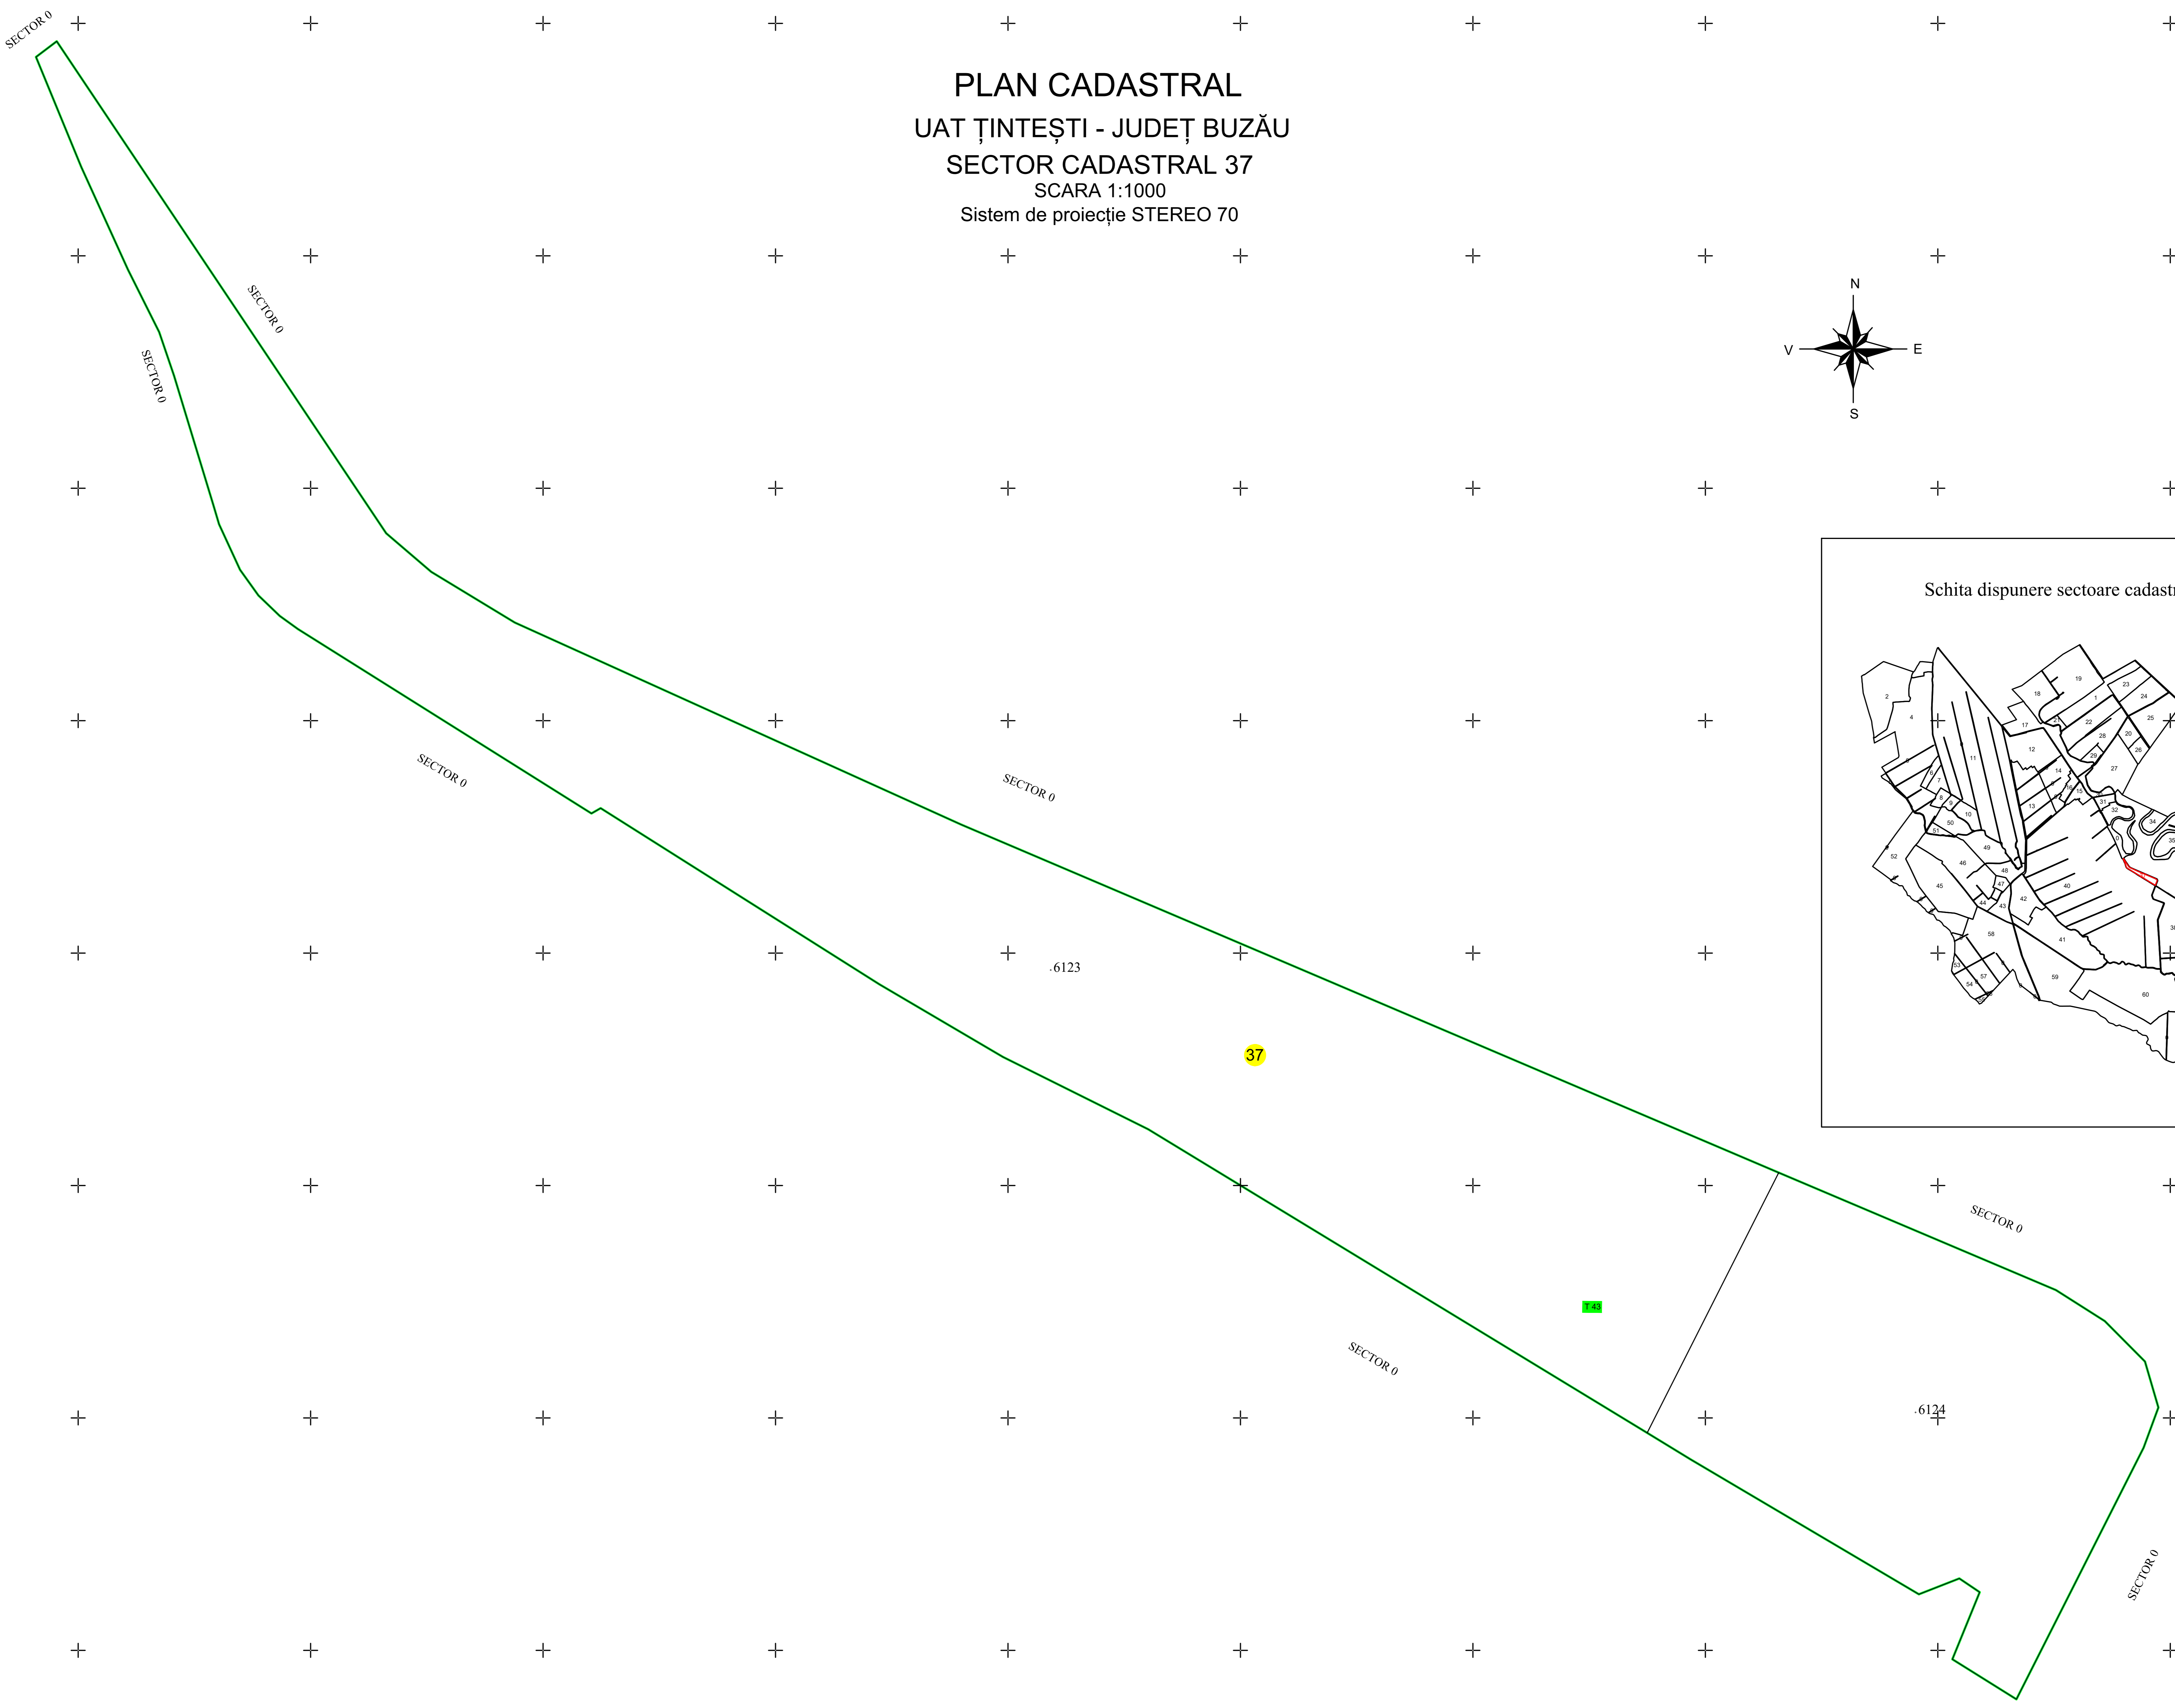

PLAN CADASTRAL  
UAT ȚINTEȘTI - JUDEȚ BUZĂU  
SECTOR CADASTRAL 37  
SCARA 1:1000  
Sistem de proiecție STEREO 70

SPRE PUBLICARE  
DENUMIRE EXECUTANT:  
SC TEAM TOPOGRAFIC SRL  
DATA INTOCMIRII: 24.05.2023

Legenda:

- Limită UAT
- Limită intravilan
- Limită tarla/cvartal
- Limită parcelă
- Limită sector cadastral
- 15 Număr sector cadastral
- 754 Număr tarla
- Construcții industriale și edilitare
- Construcții anexe
- Construcții locuinte
- Construcții administrative și sociale
- ... Ape curgătoare