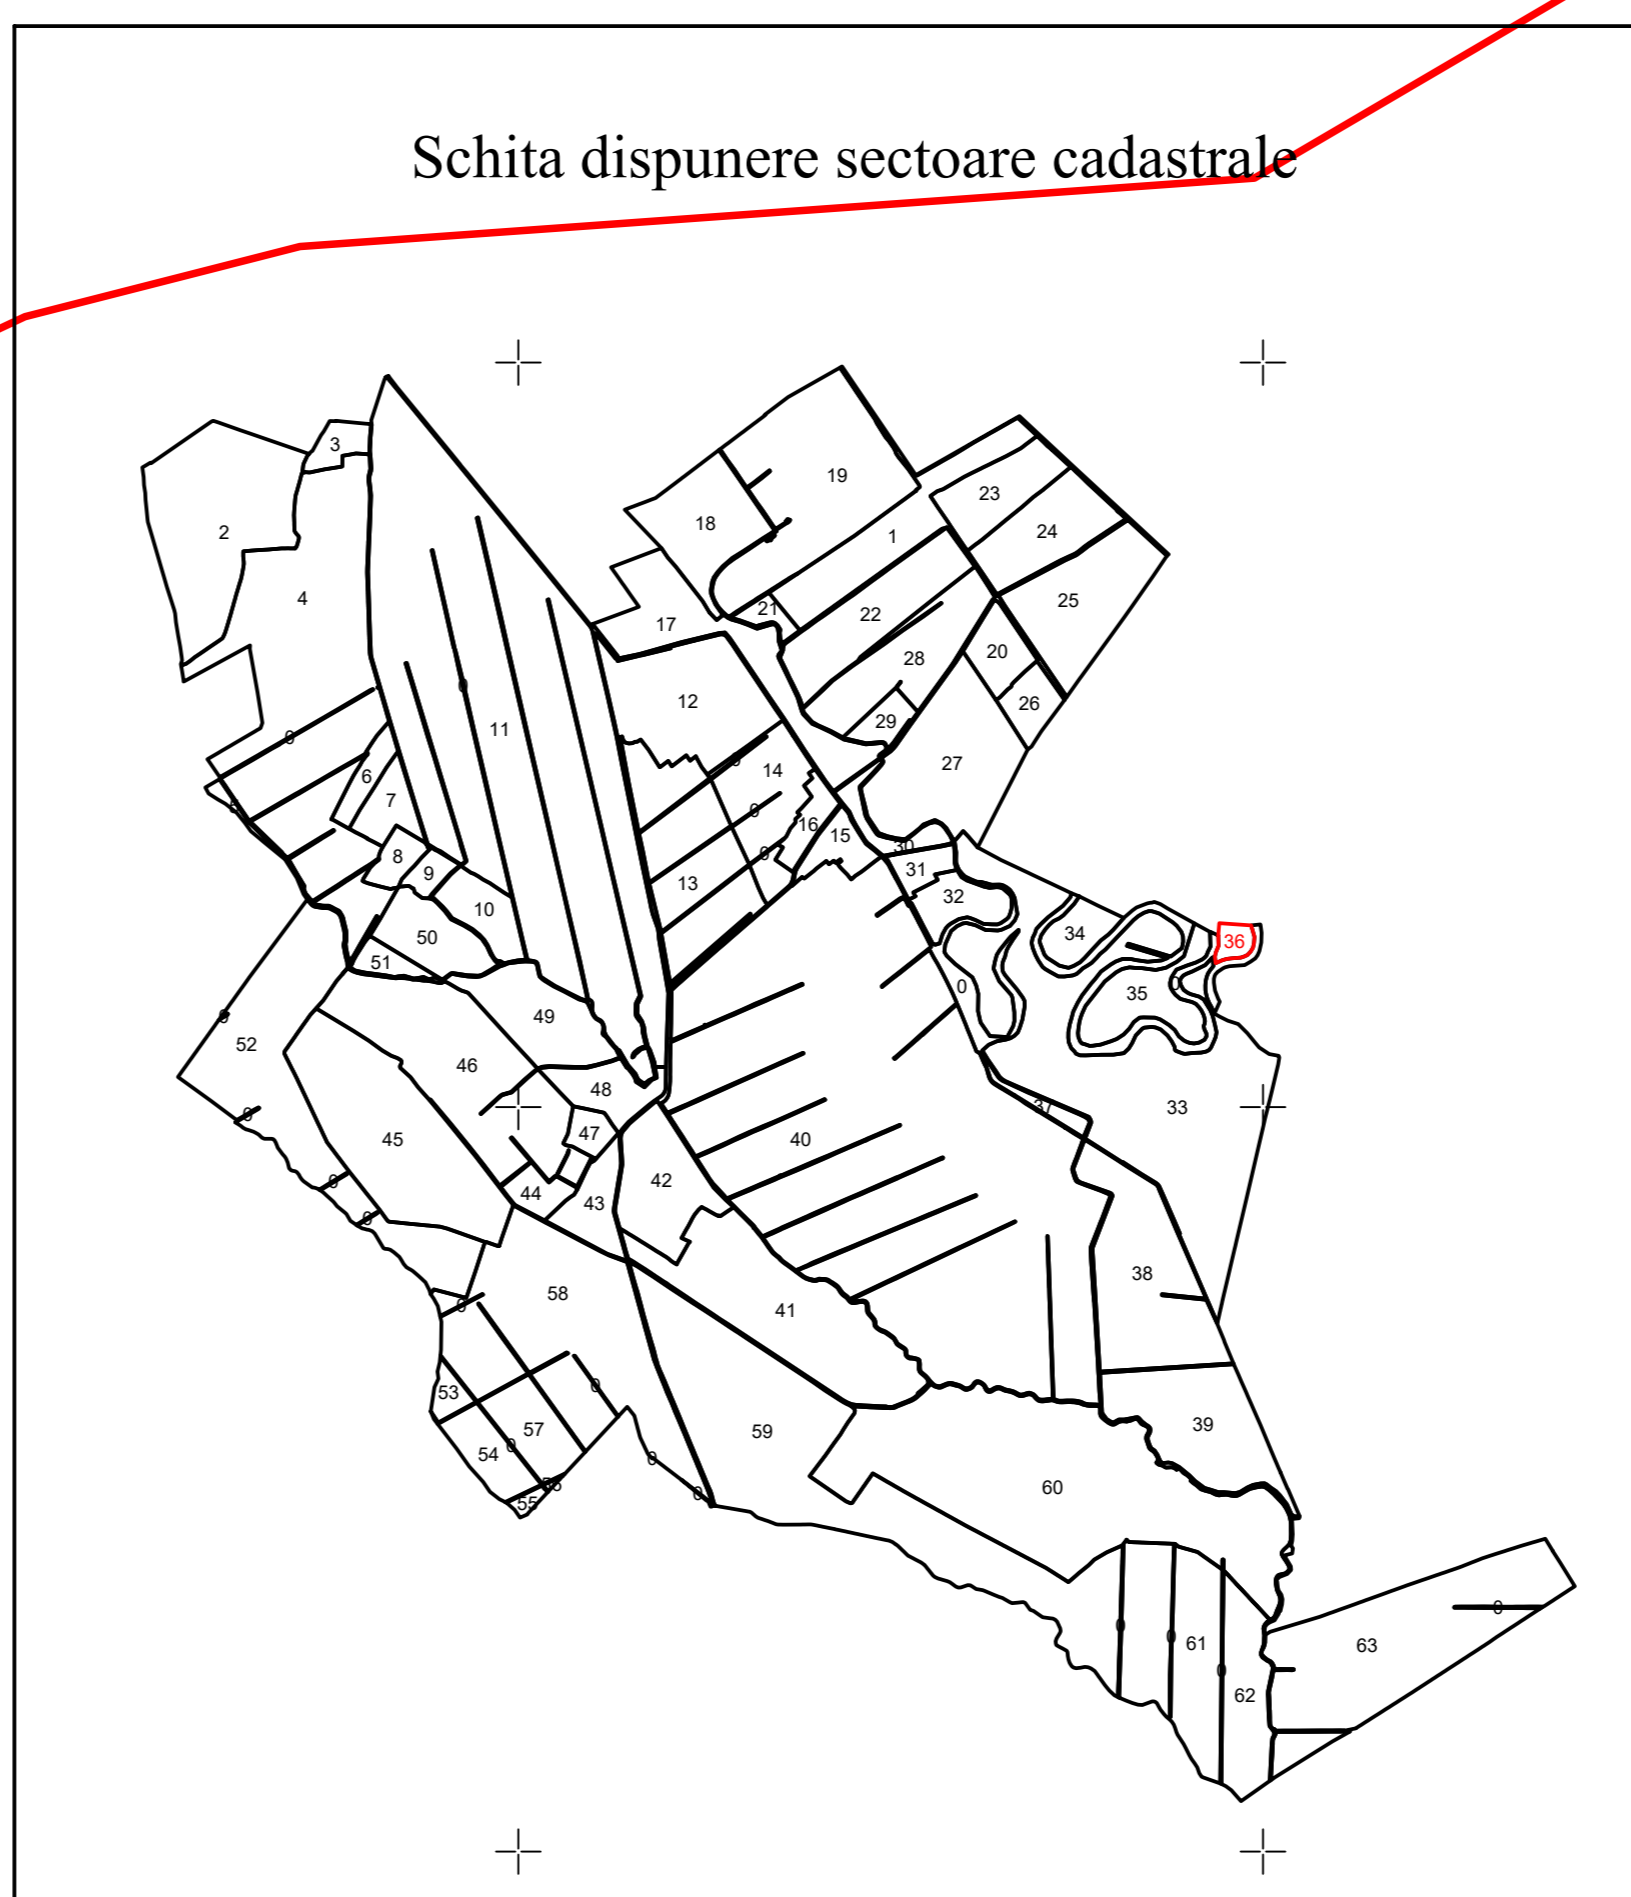

PLAN CADASTRAL
UAT ȚINTEȘTI - JUDEȚ BUZĂU
SECTOR CADASTRAL 36
SCARA 1:1000
Sistem de proiecție STEREO 70

Legenda:

- Limită UAT
- Limită intravilan
- Limită tarla/cvartal
- Limită parcelă
- Limită sector cadastral
- 15 Număr sector cadastral
- T60 Număr tarla
- Construcții industriale și edilitare
- Construcții anexe
- Construcții locuințe
- Construcții administrative și sociale
- Ape curgătoare

SPRE PUBLICARE

DENUMIRE EXECUTANT:
SC TEAM TOPOGRAFIC SRL
DATA INTOCMIRII: 24.05.2023