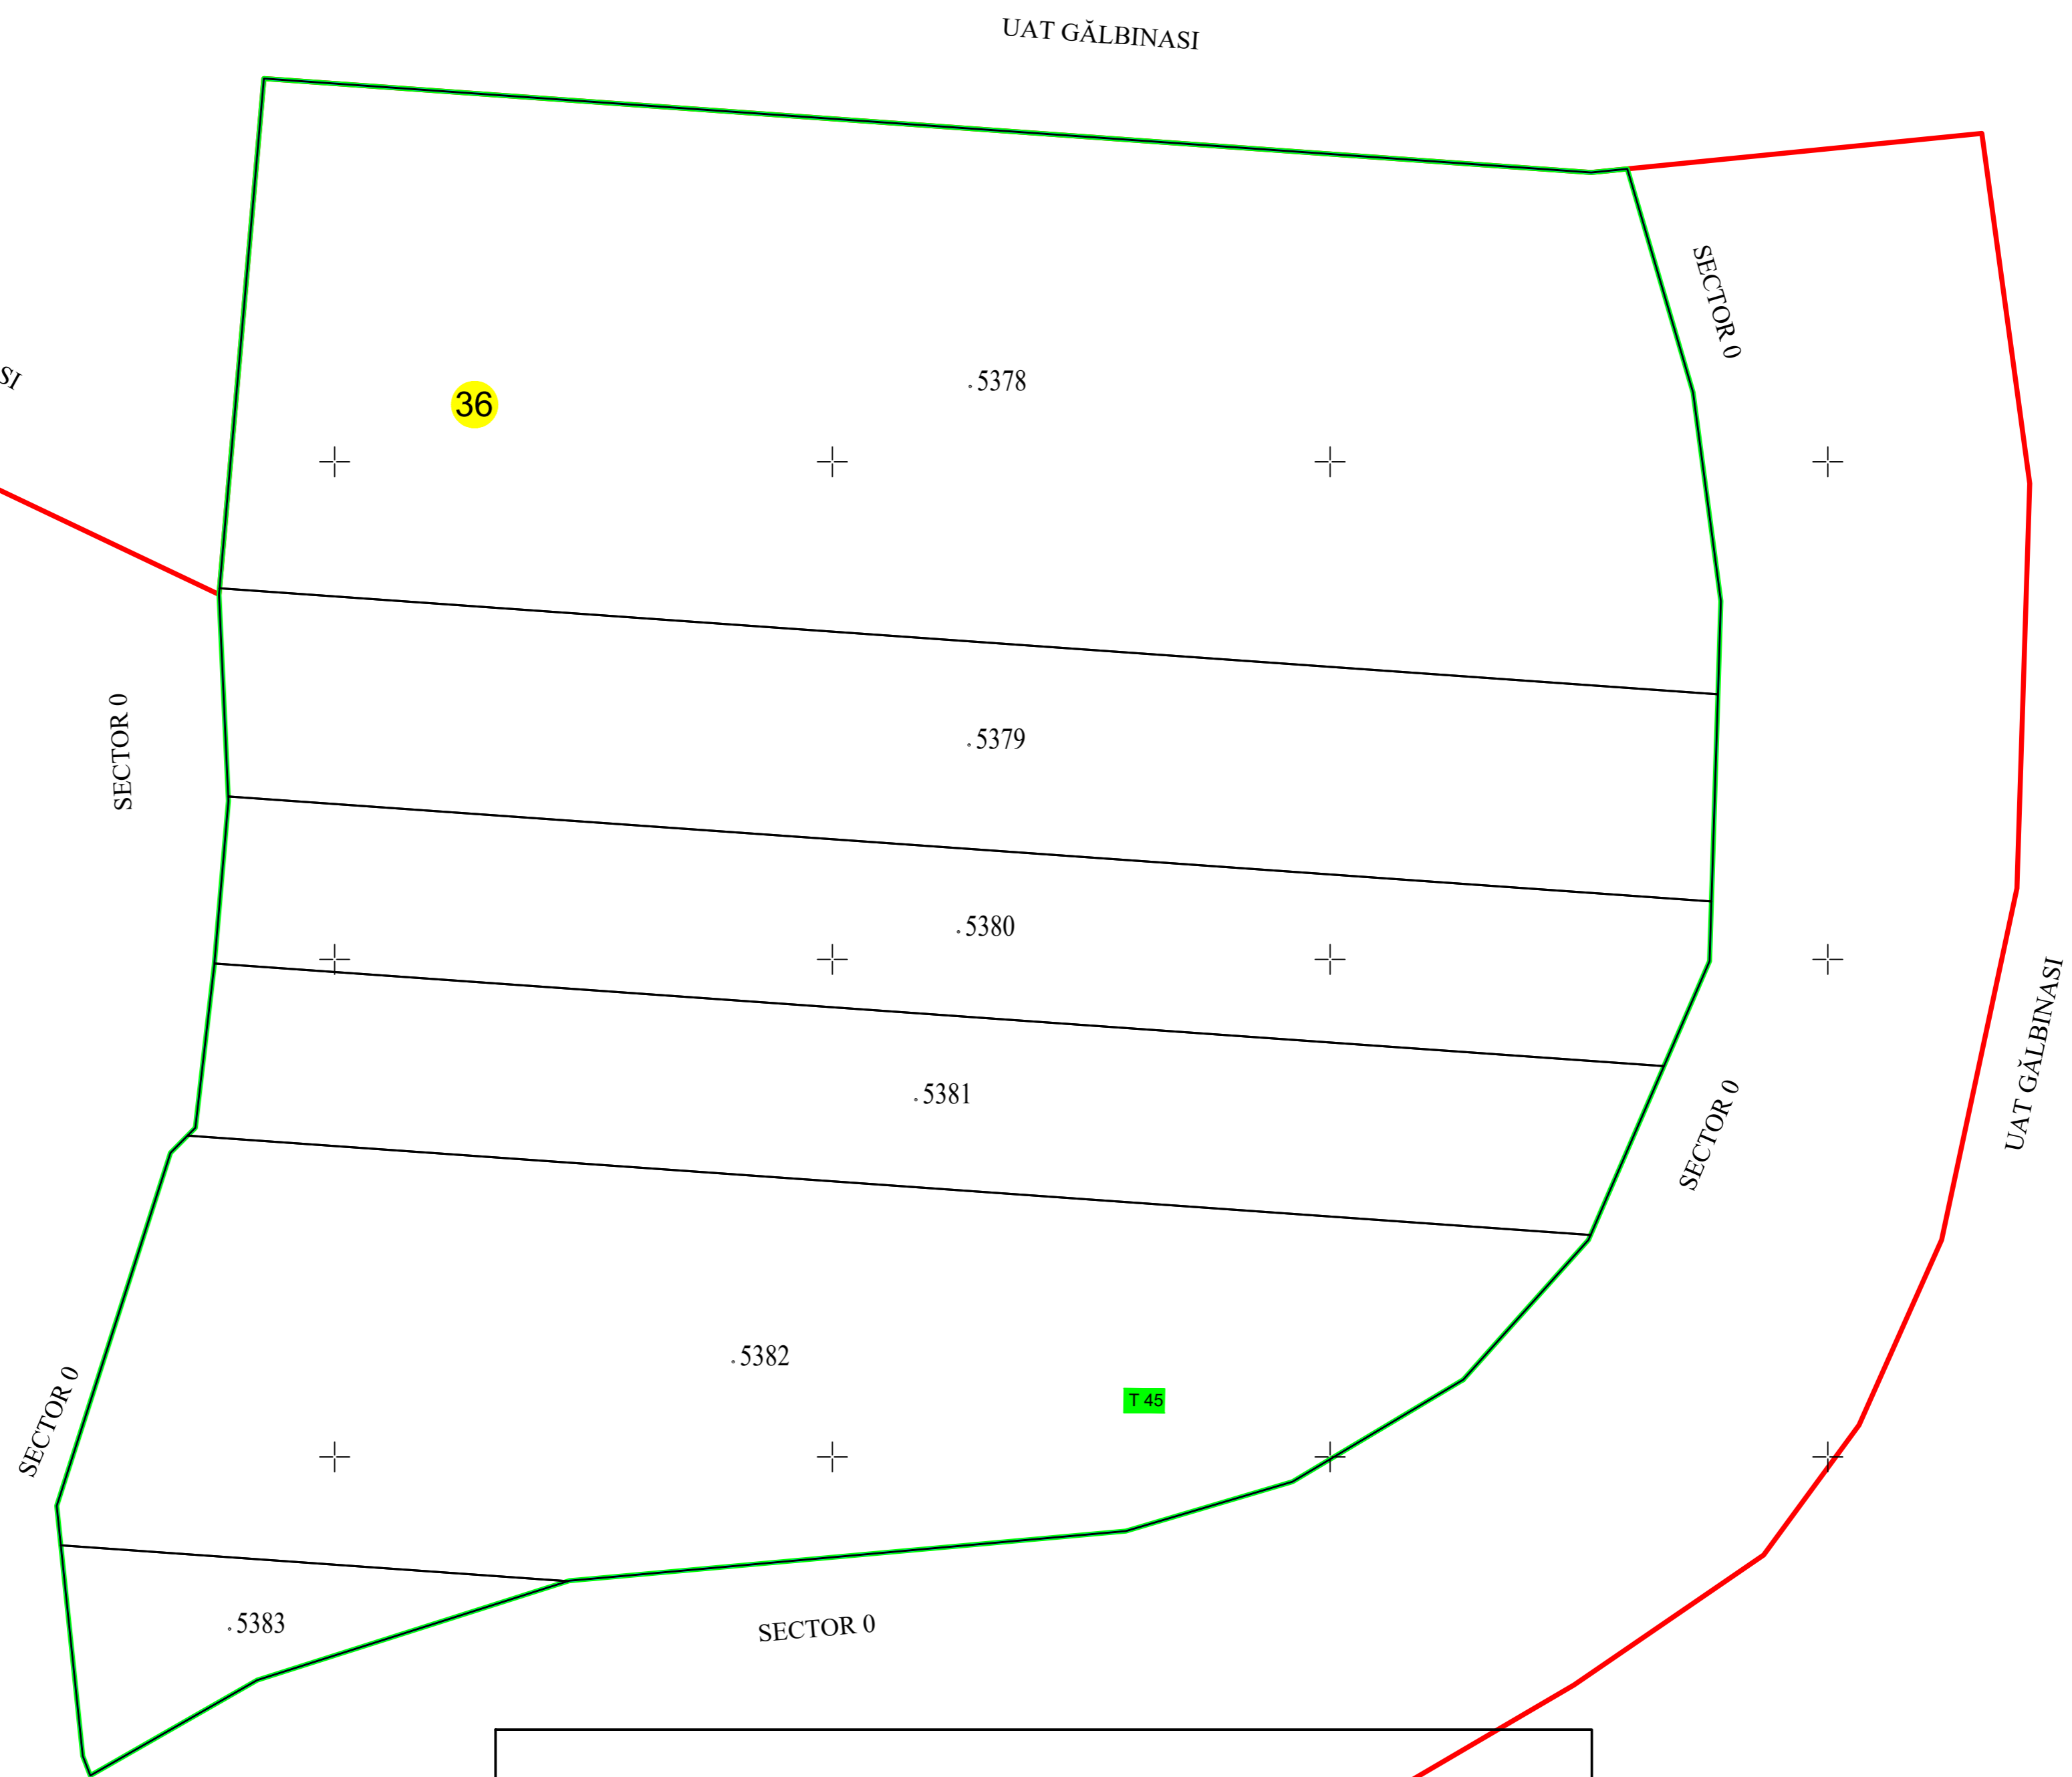

PLAN CADASTRAL
UAT ȚINTEȘTI - JUDEȚ BUZĂU
SECTOR CADASTRAL 36
SCARA 1:1000
Sistem de proiecție STEREO 70

Legenda:

- Limită UAT
- Limită intravilan
- Limită tarla/cvartal
- Limită parcelă
- Limită sector cadastral
- 15 Număr sector cadastral
- T60 Număr tarla
- Construcții industriale și edilitare
- Construcții anexe
- Construcții locuințe
- Construcții administrative și sociale
- Ape curgătoare

SPRE PUBLICARE

DENUMIRE EXECUTANT:
SC TEAM TOPOGRAFIC SRL
DATA INTOCMIRII: 24.05.2023