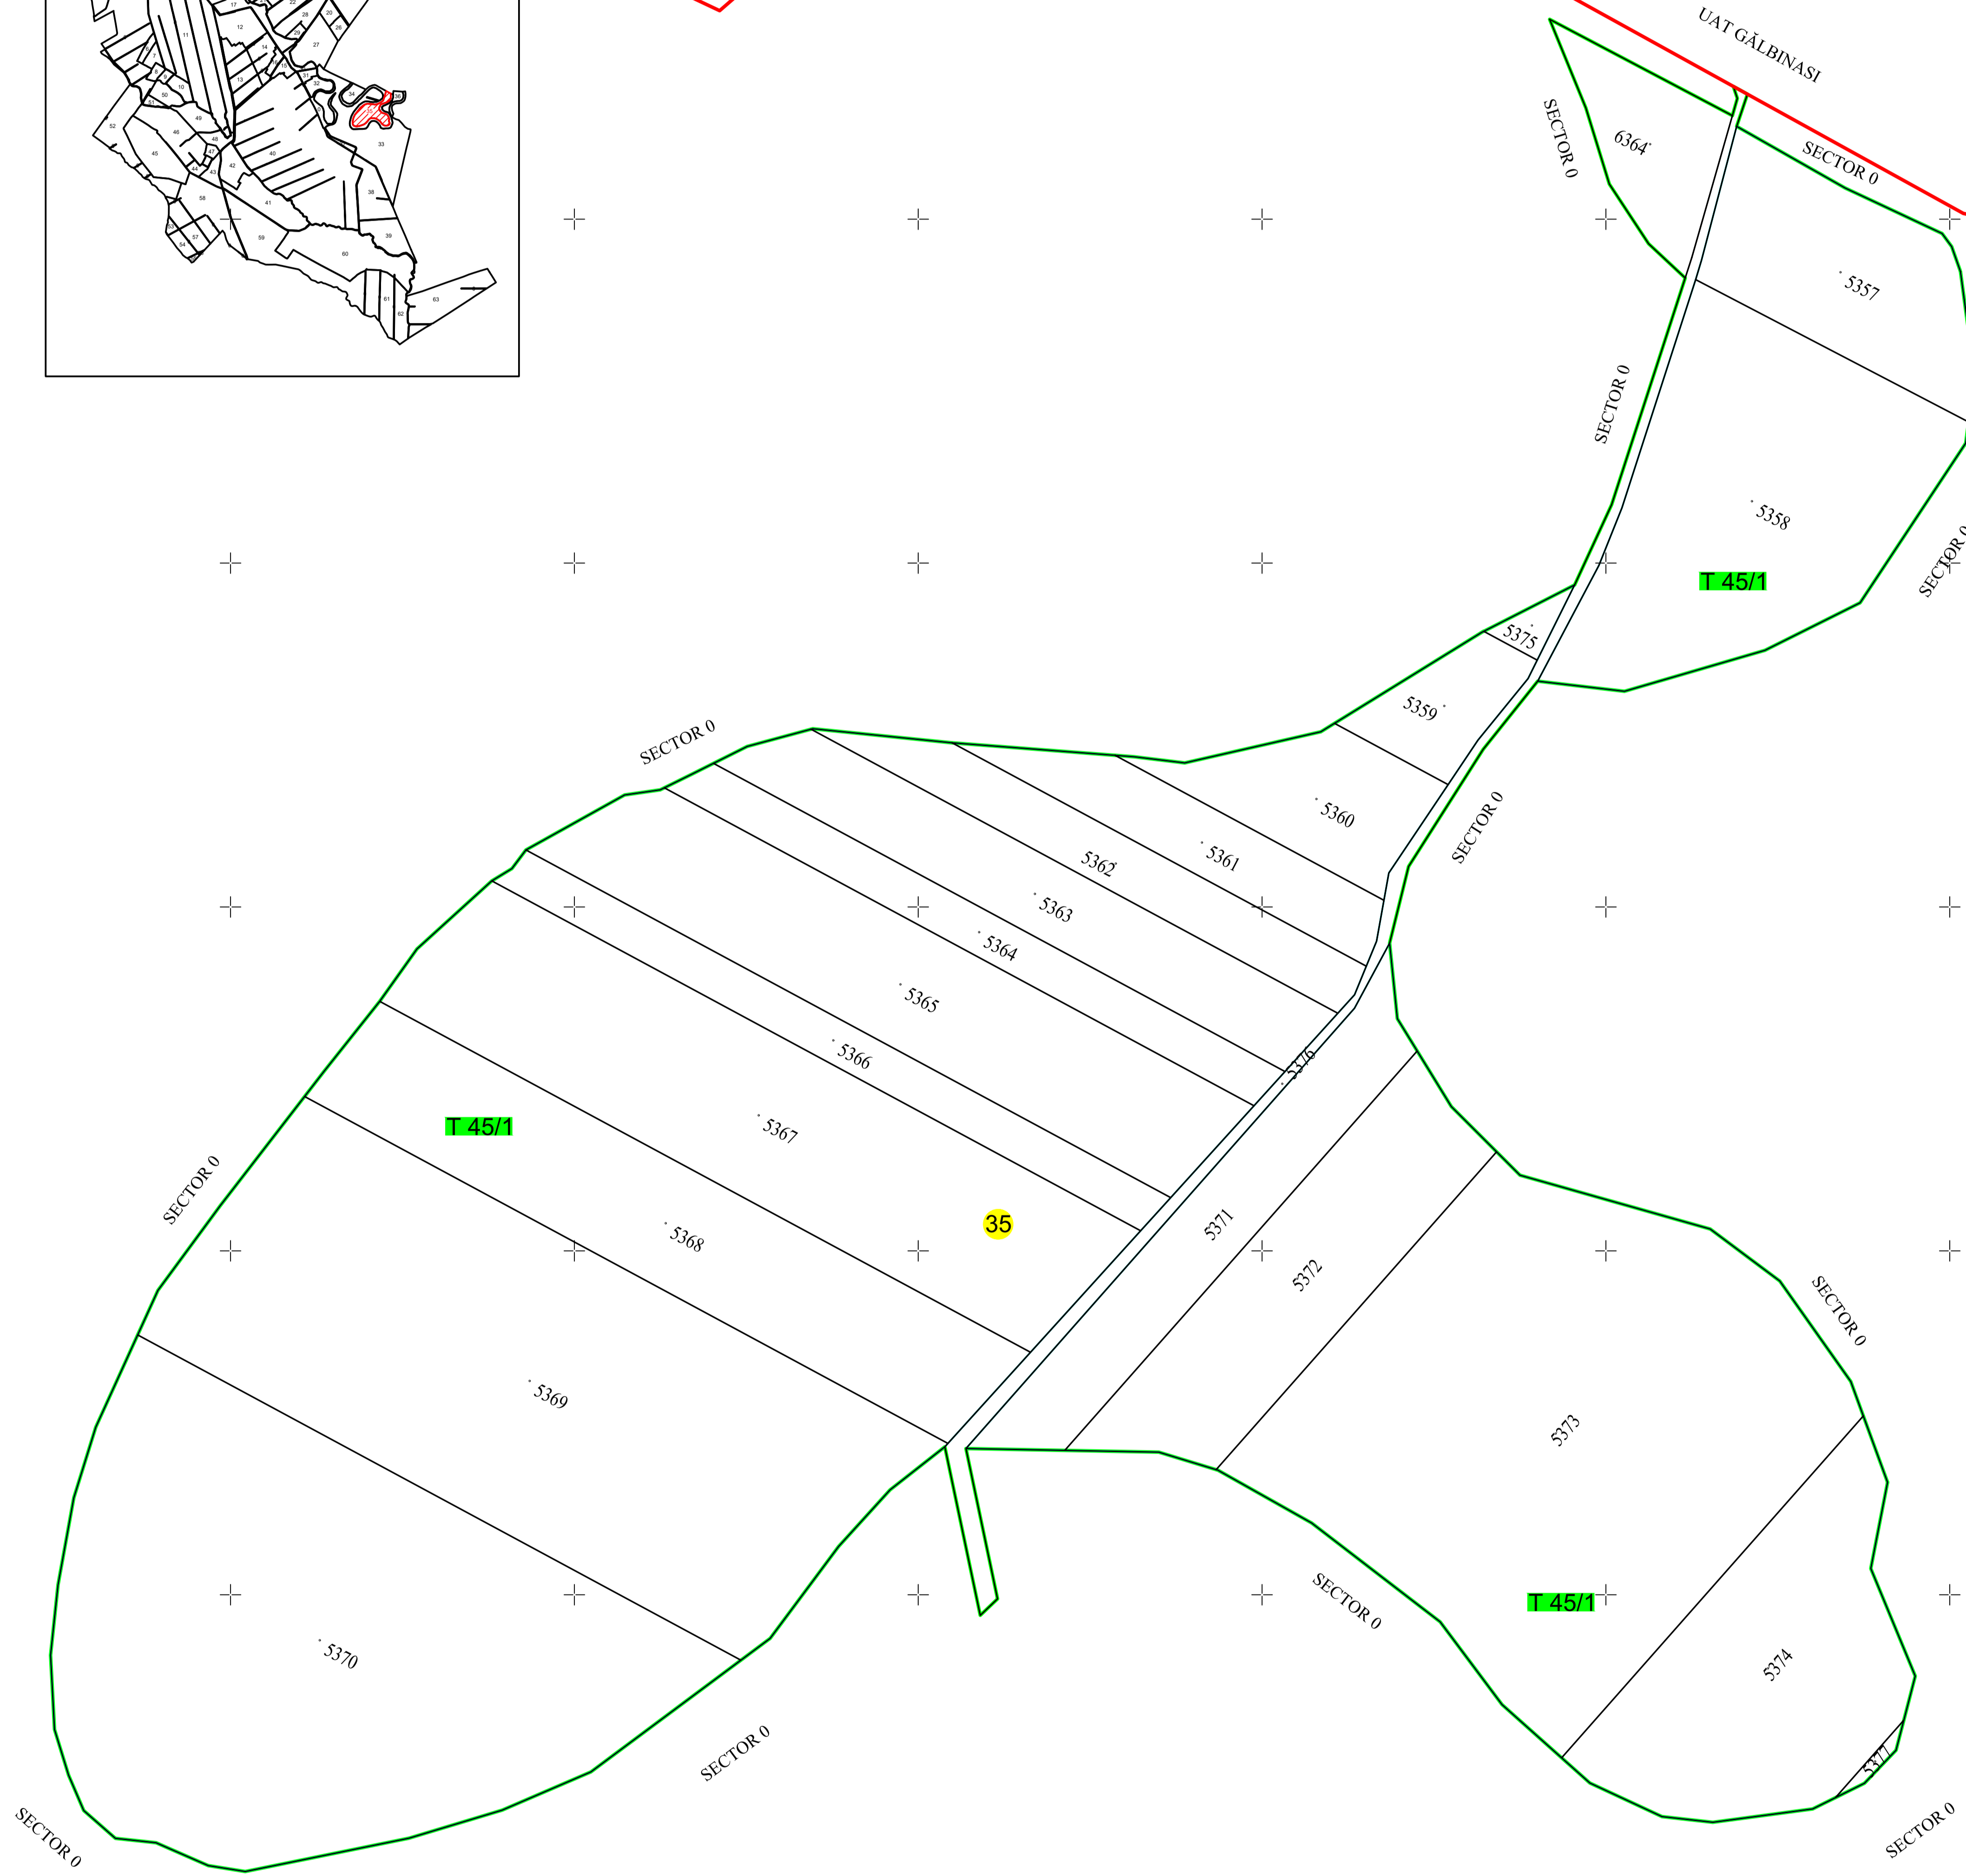

PLAN CADASTRAL  
UAT ȚINTEȘTI - JUDEȚ BUZĂU  
SECTOR CADASTRAL 35  
SCARA 1:2000  
Sistem de proiecție STEREO 70

UAT GĂLBINASI

UAT GĂLBINASI

Legenda:

	Limită UAT
	Limită intravilan
	Limită tarla/cortal
	Limită parcelă
	Limită sector cadastral
	Număr sector cadastral
	Număr tarla
	Construcții industriale și editare
	Construcții anexe
	Construcții locuințe
	Construcții administrative și sociale
	Ape curgătoare