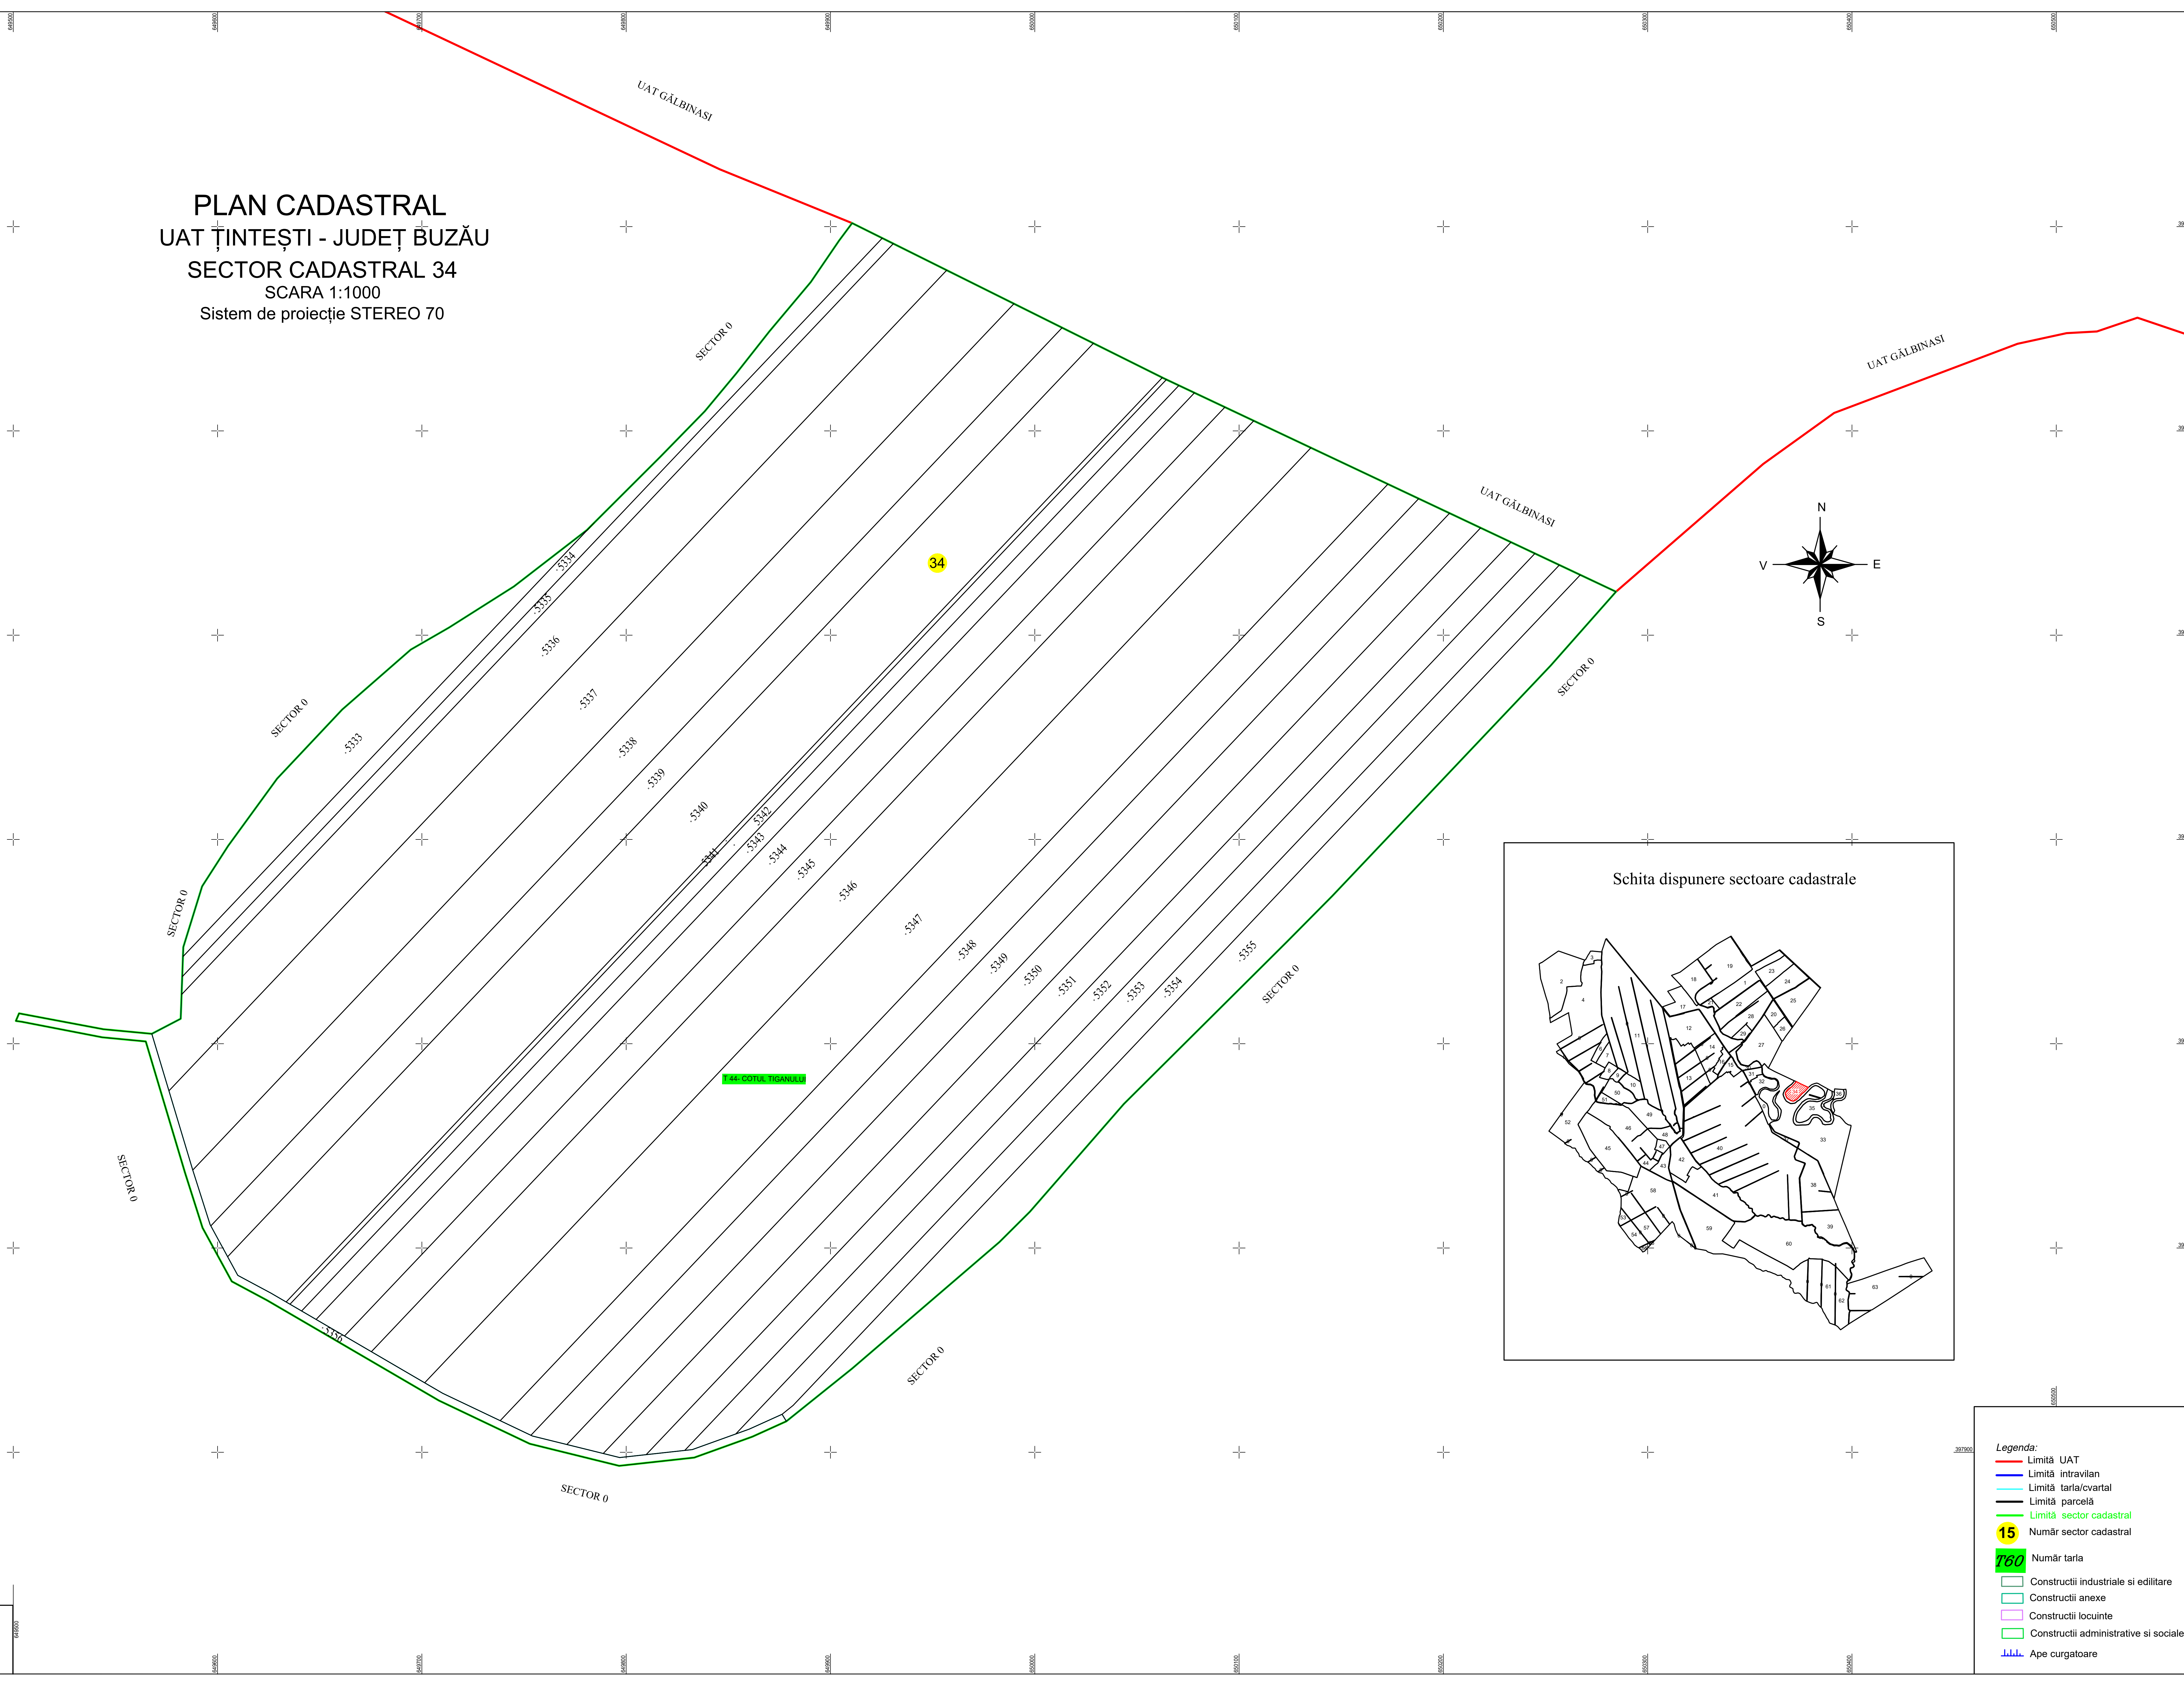

PLAN CADASTRAL
UAT ȚINTEȘTI - JUDEȚ BUZĂU
SECTOR CADASTRAL 34
SCARA 1:1000
Sistem de proiecție STEREO 70

144-50/13-1/2020

SPRE PUBLICARE

DENUMIRE EXECUTANT:
SC TEAM TOPOGRAFIC SRL
DATA INTOCMIRII: 24.05.2023

- Legenda:
- Limită UAT
 - Limită intravilan
 - Limită tarla/cvartal
 - Limită parcelă
 - Limită sector cadastral
 - 15 Număr sector cadastral
 - 700 Număr tarla
 - Construcții industriale și edilitare
 - Construcții anexe
 - Construcții locuinte
 - Construcții administrative și sociale
 - ||| Ape curgătoare