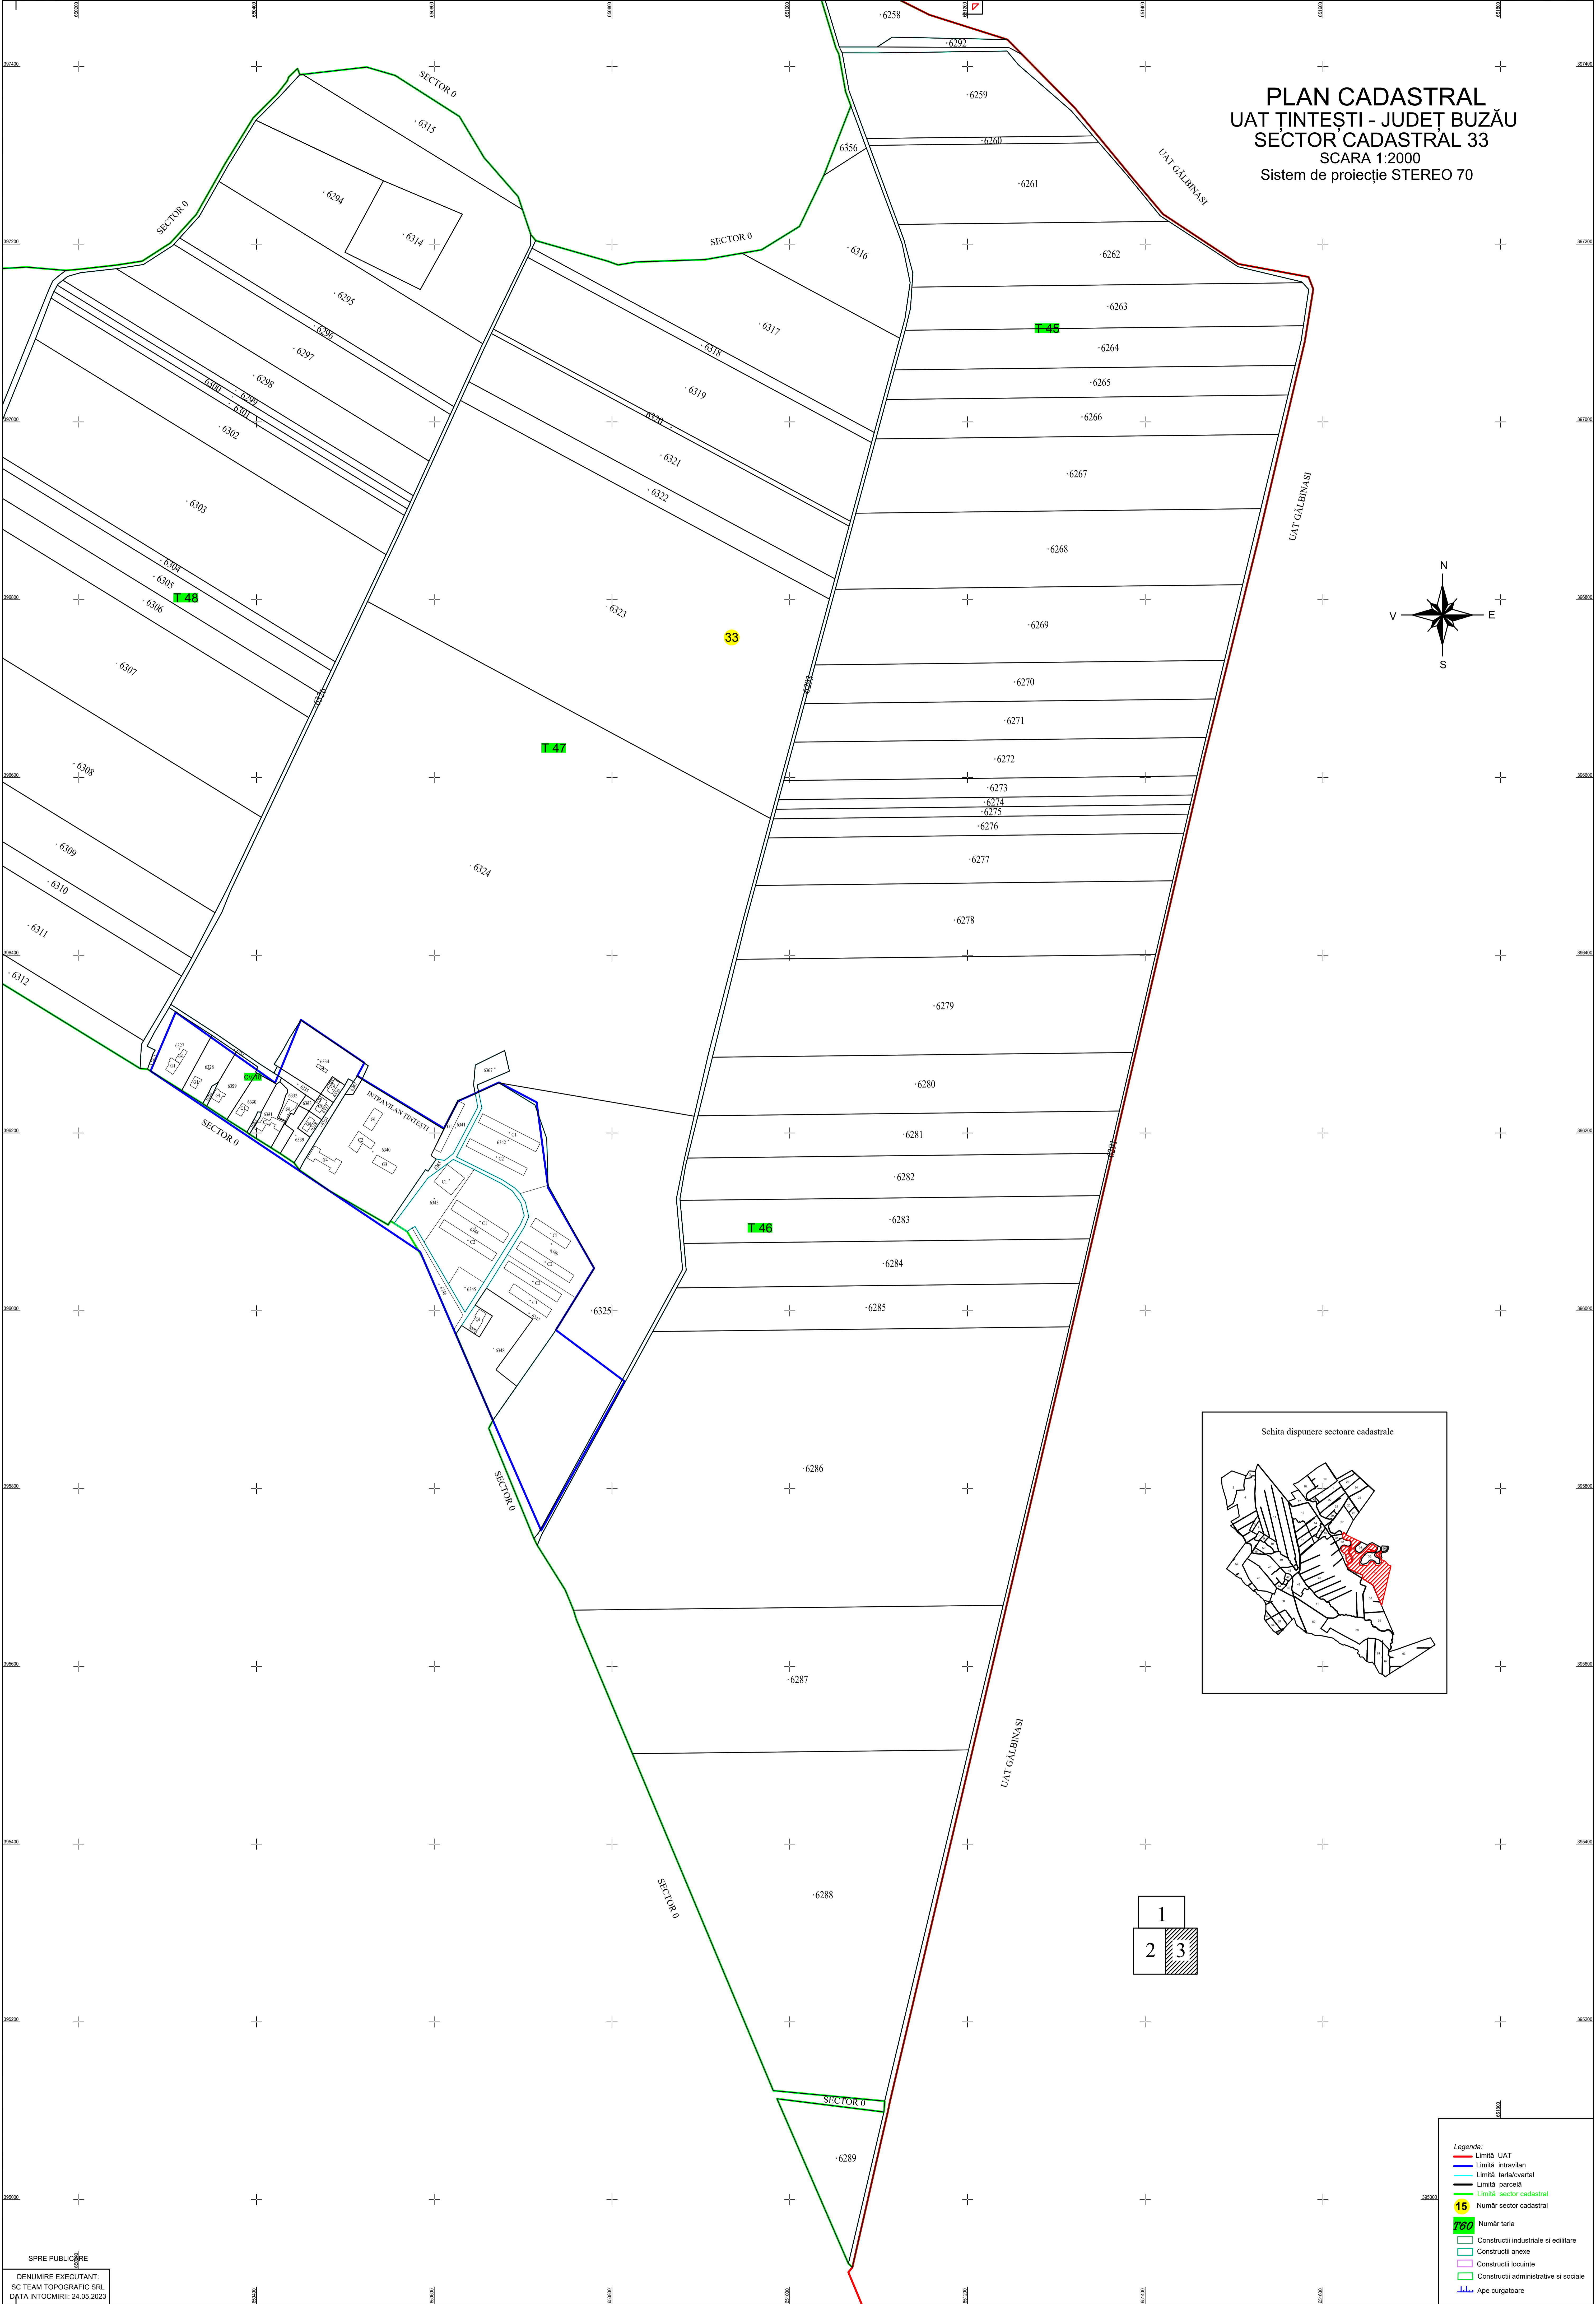

**PLAN CADASTRAL**  
**UAT TINTEȘTI - JUDEȚ BUZĂU**  
**SECTOR CADASTRAL 33**  
 SCARA 1:2000  
 Sistem de proiecție STEREO 70

**Legenda:**

- Limită UAT
- Limită intravilan
- Limită tarafavartal
- Limită parcelă
- Limită sector cadastral
- 15 Număr sector cadastral
- 47 Număr tarla
- Construcții industriale și edilitare
- Construcții anexe
- Construcții locuințe
- Construcții administrative și sociale
- Ape curgătoare