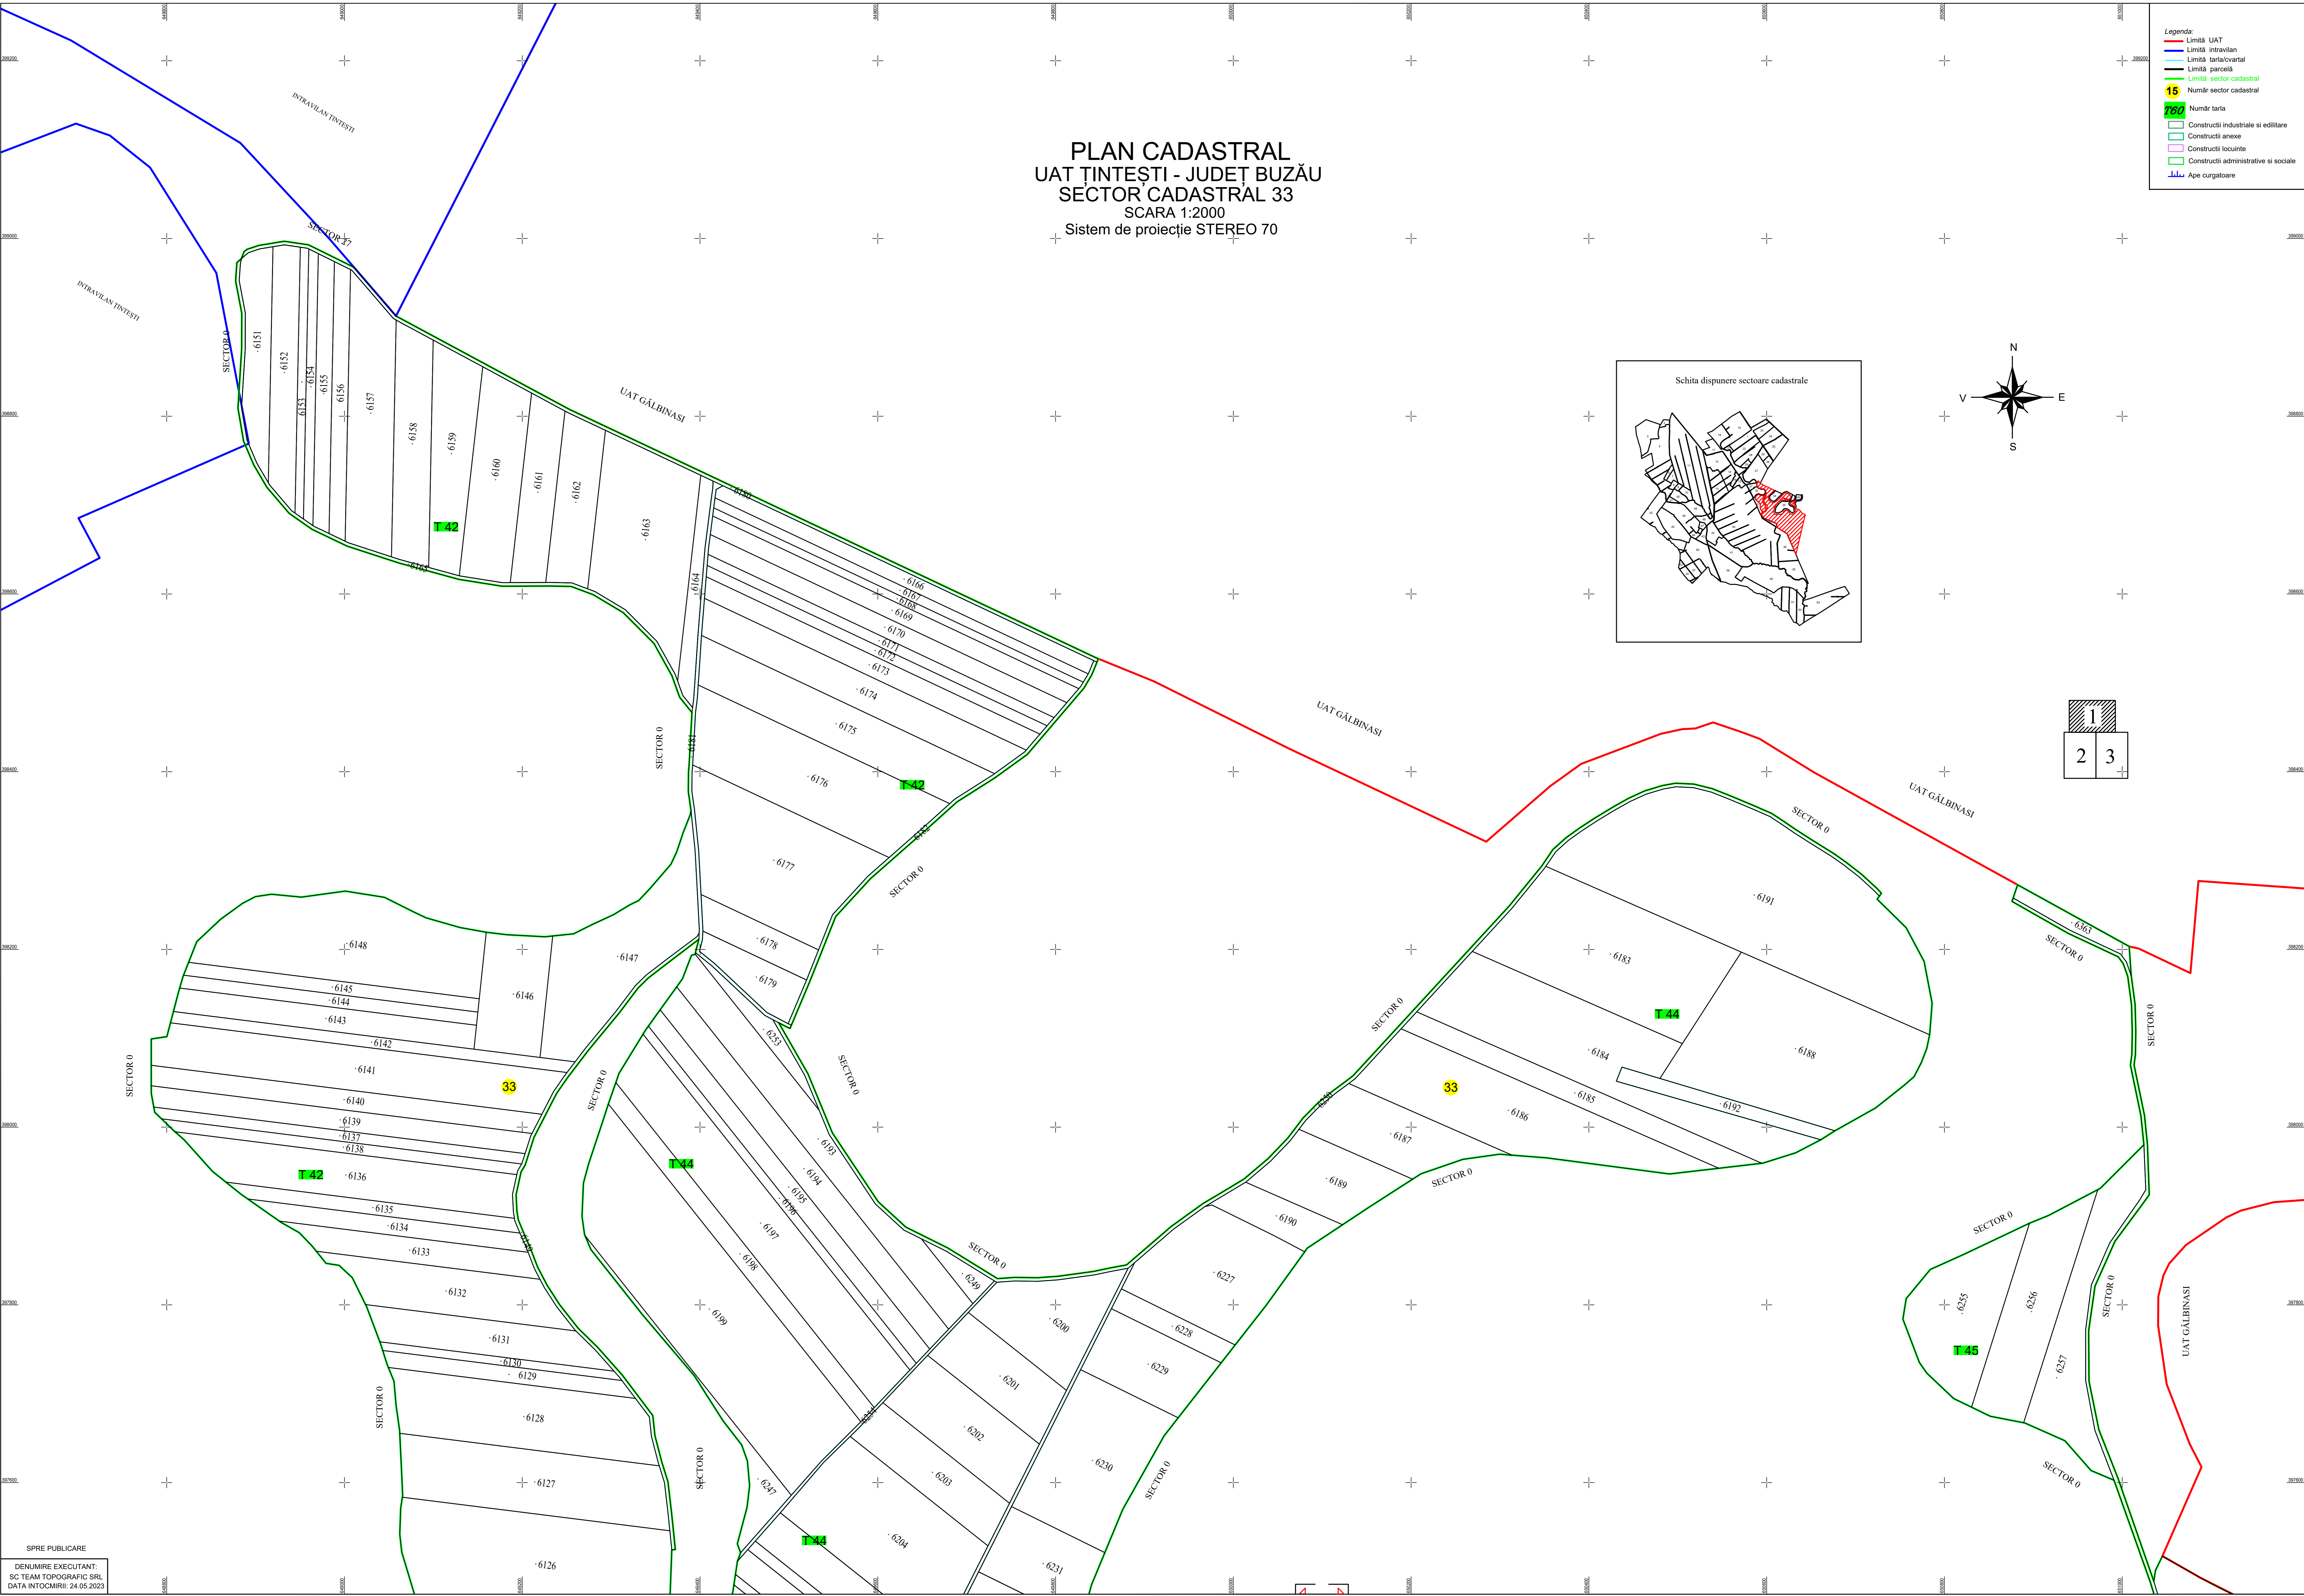

PLAN CADASTRAL
UAT ȚINTEȘTI - JUDEȚ BUZĂU
SECTOR CADASTRAL 33
SCARA 1:2000
Sistem de proiecție STEREO 70

1. Legenda:
2. Limită UAT
   - Limită intravilan
   - Limită tarifară
   - Limită parcelă
   - Limită sector cadastral
   - 15 Număr sector cadastral
   - 720 Număr tarfa
   - Construcții industriale și editare
   - Construcții anexe
   - Construcții locale
   - Construcții administrative și sociale
   - Ape curgătoare