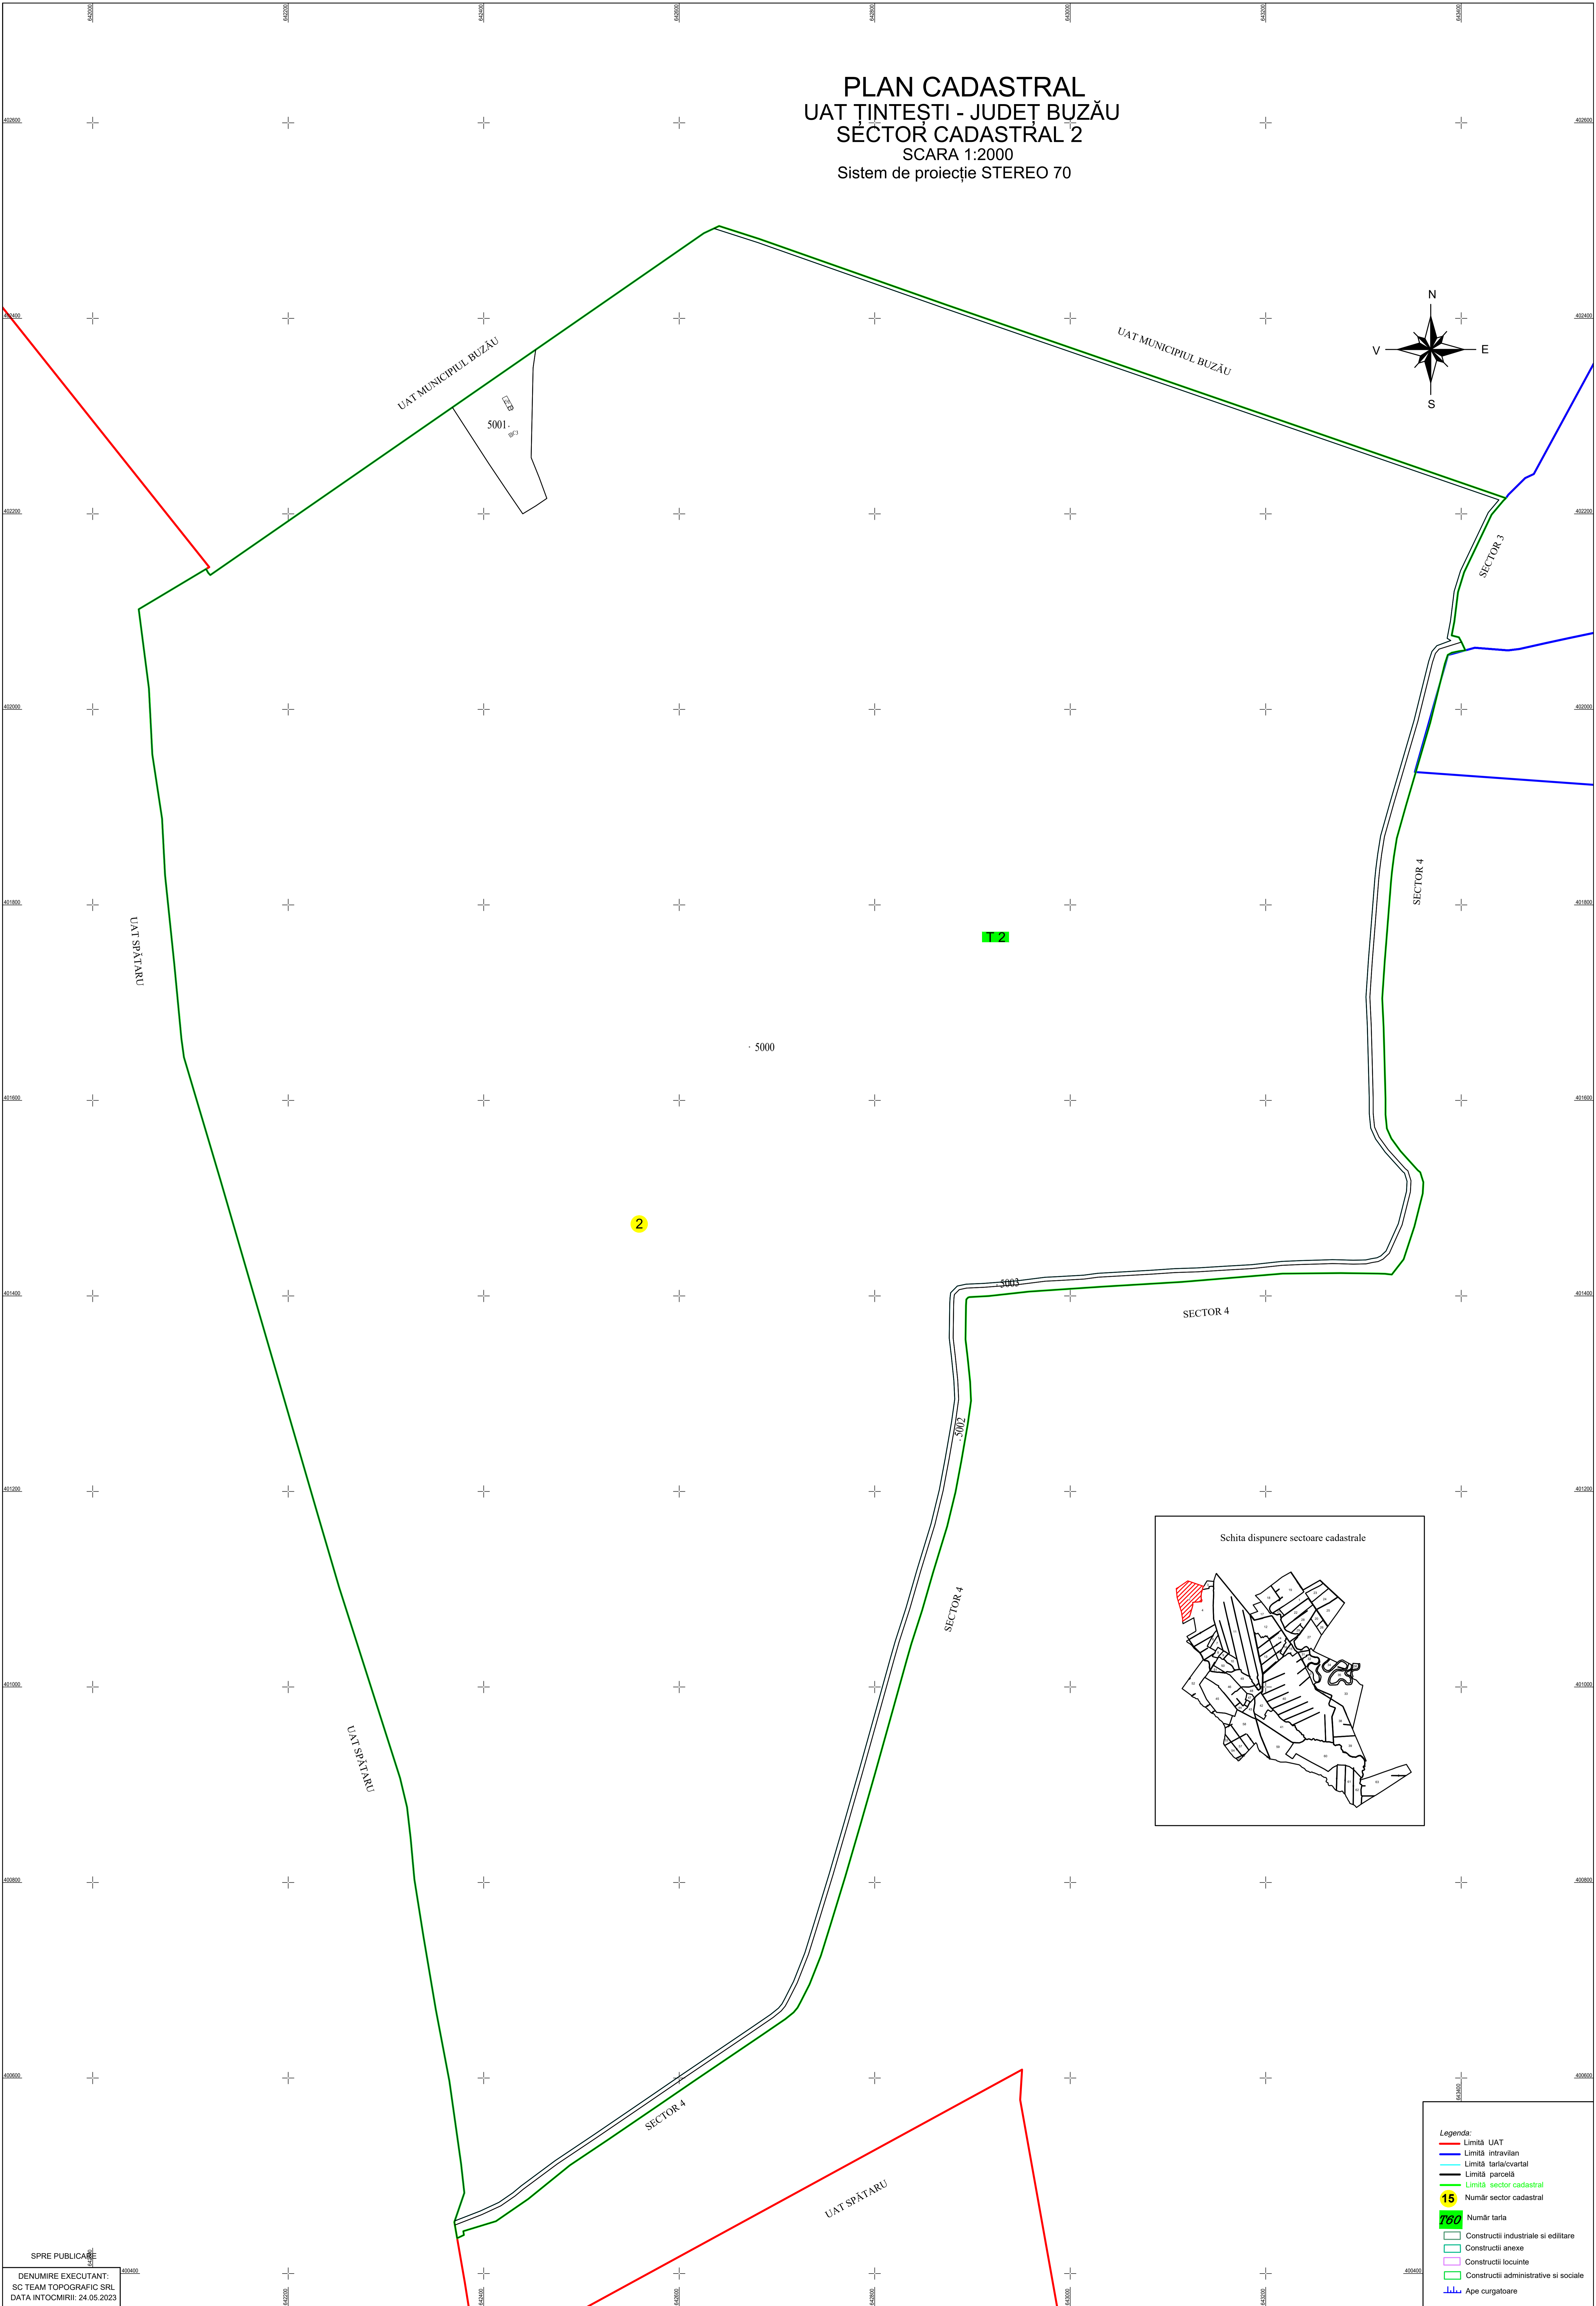

PLAN CADASTRAL  
UAT ȚINTEȘTI - JUDEȚ BUZĂU  
SECTOR CADASTRAL 2  
SCARA 1:2000  
Sistem de proiecție STEREO 70

Legenda:

- Limită UAT
- Limită intravilan
- Limită tarla/cvartal
- Limită parcelă
- Limită sector cadastral
- 15 Număr sector cadastral
- 1500 Număr tarla
- Construcții industriale și editare
- Construcții anexe
- Construcții locuințe
- Construcții administrative și sociale
- Ape curgătoare

SPRE PUBLICAȚIE

DENUMIRE EXECUTANT:  
SC TEAM TOPOGRAFIC SRL  
DATA ÎNTOCMIRII: 24.05.2023