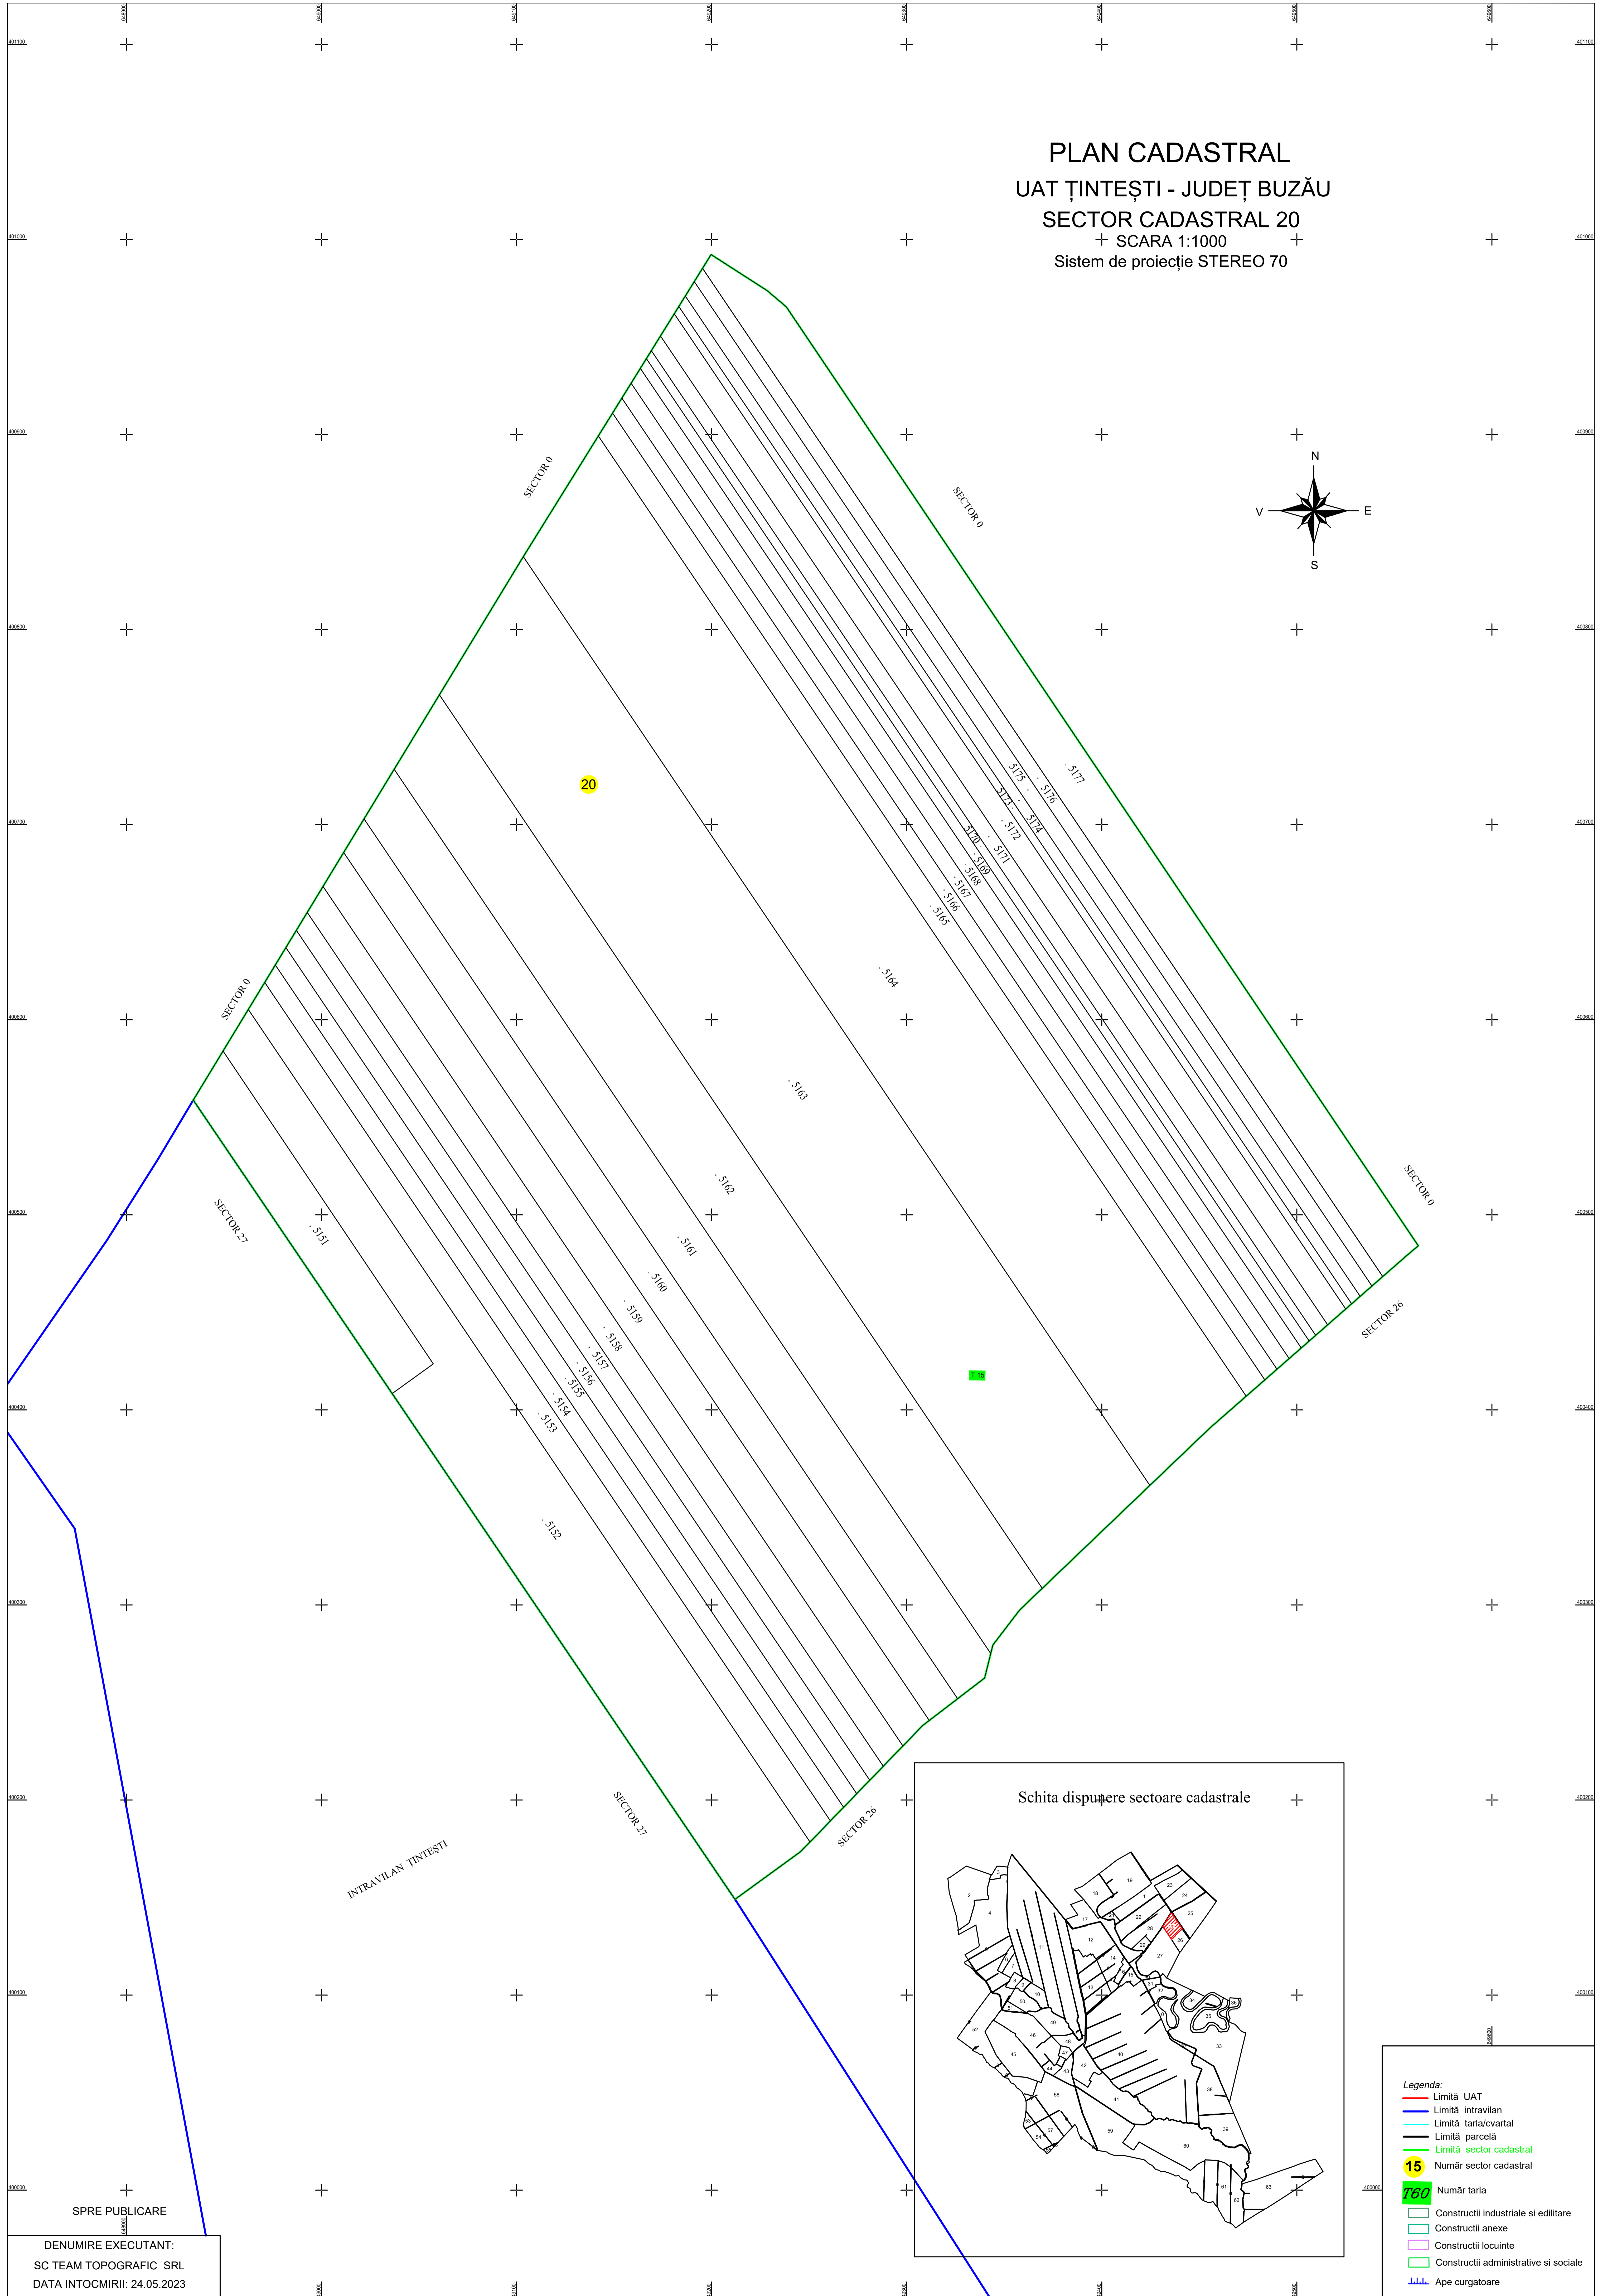

PLAN CADASTRAL
UAT ȚINTEȘTI - JUDEȚ BUZĂU
SECTOR CADASTRAL 20
+ SCARA 1:1000
Sistem de proiecție STEREO 70

- Legenda:
- Limită UAT
 - Limită intravilan
 - Limită tarla/cvartal
 - Limită parcelă
 - Limită sector cadastral
 - 15 Număr sector cadastral
 - 160 Număr tarla
 - Construcții industriale și edilitare
 - Construcții anexe
 - Construcții locuințe
 - Construcții administrative și sociale
 - ... Ape curgătoare

SPRE PUBLICARE

DENUMIRE EXECUTANT:
SC TEAM TOPOGRAFIC SRL
DATA INTOCMIRII: 24.05.2023