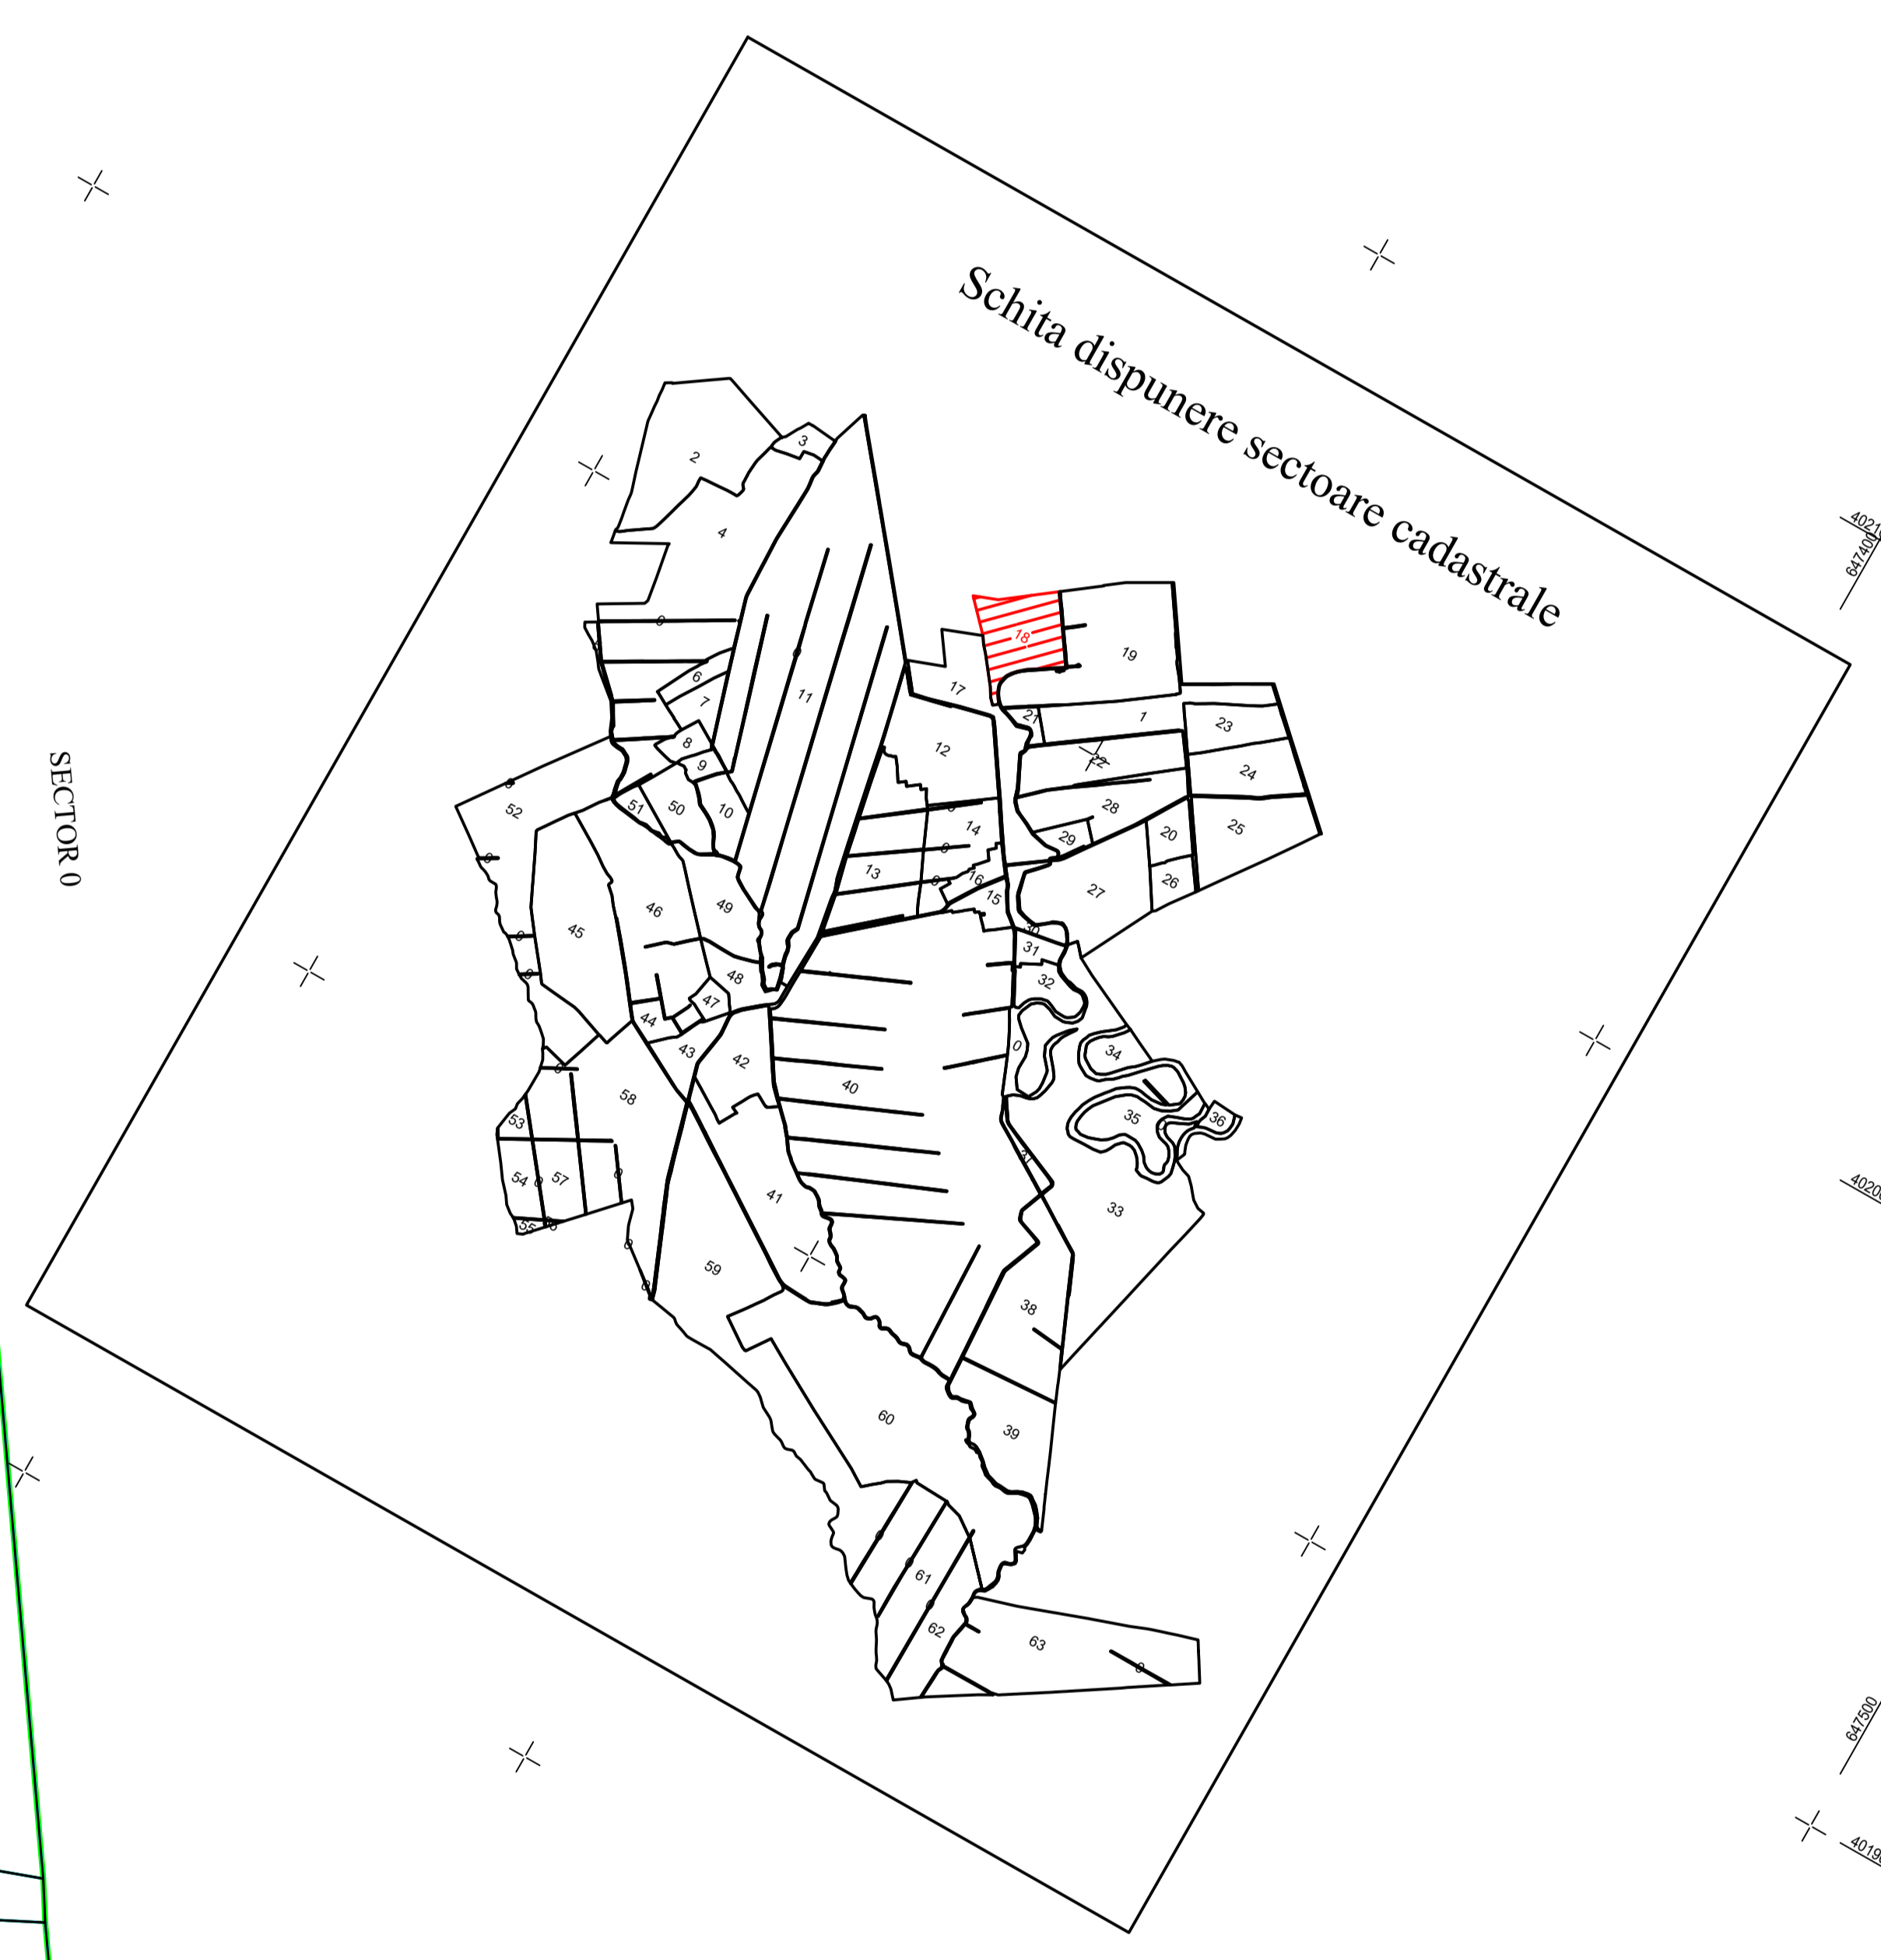

PLAN CADASTRAL  
UAT ȚINTEȘTI - JUDEȚ BUZĂU  
SECTOR CADASTRAL 18  
SCARA 1:1000  
Sistem de proiecție STEREO 70

UAT MUNICIPIUL BUZAU

UAT MUNICIPIUL BUZAU

1 2

- Legenda:
- Limită UAT
  - Limită intravilan
  - Limită tarla/cvartal
  - Limită parcelă
  - Limită sector cadastral
  - 15 Număr sector cadastral
  - 160 Număr tarla
  - Construcții industriale și edilitare
  - Construcții anexe
  - Construcții locuințe
  - Construcții administrative și sociale
  - ... Ape curgătoare

SPRE PUBLICARE

DENUMIRE EXECUTANT:  
SC TEAM TOPOGRAFIC SRL  
DATA ÎNTOCMIRII: 24.05.2023