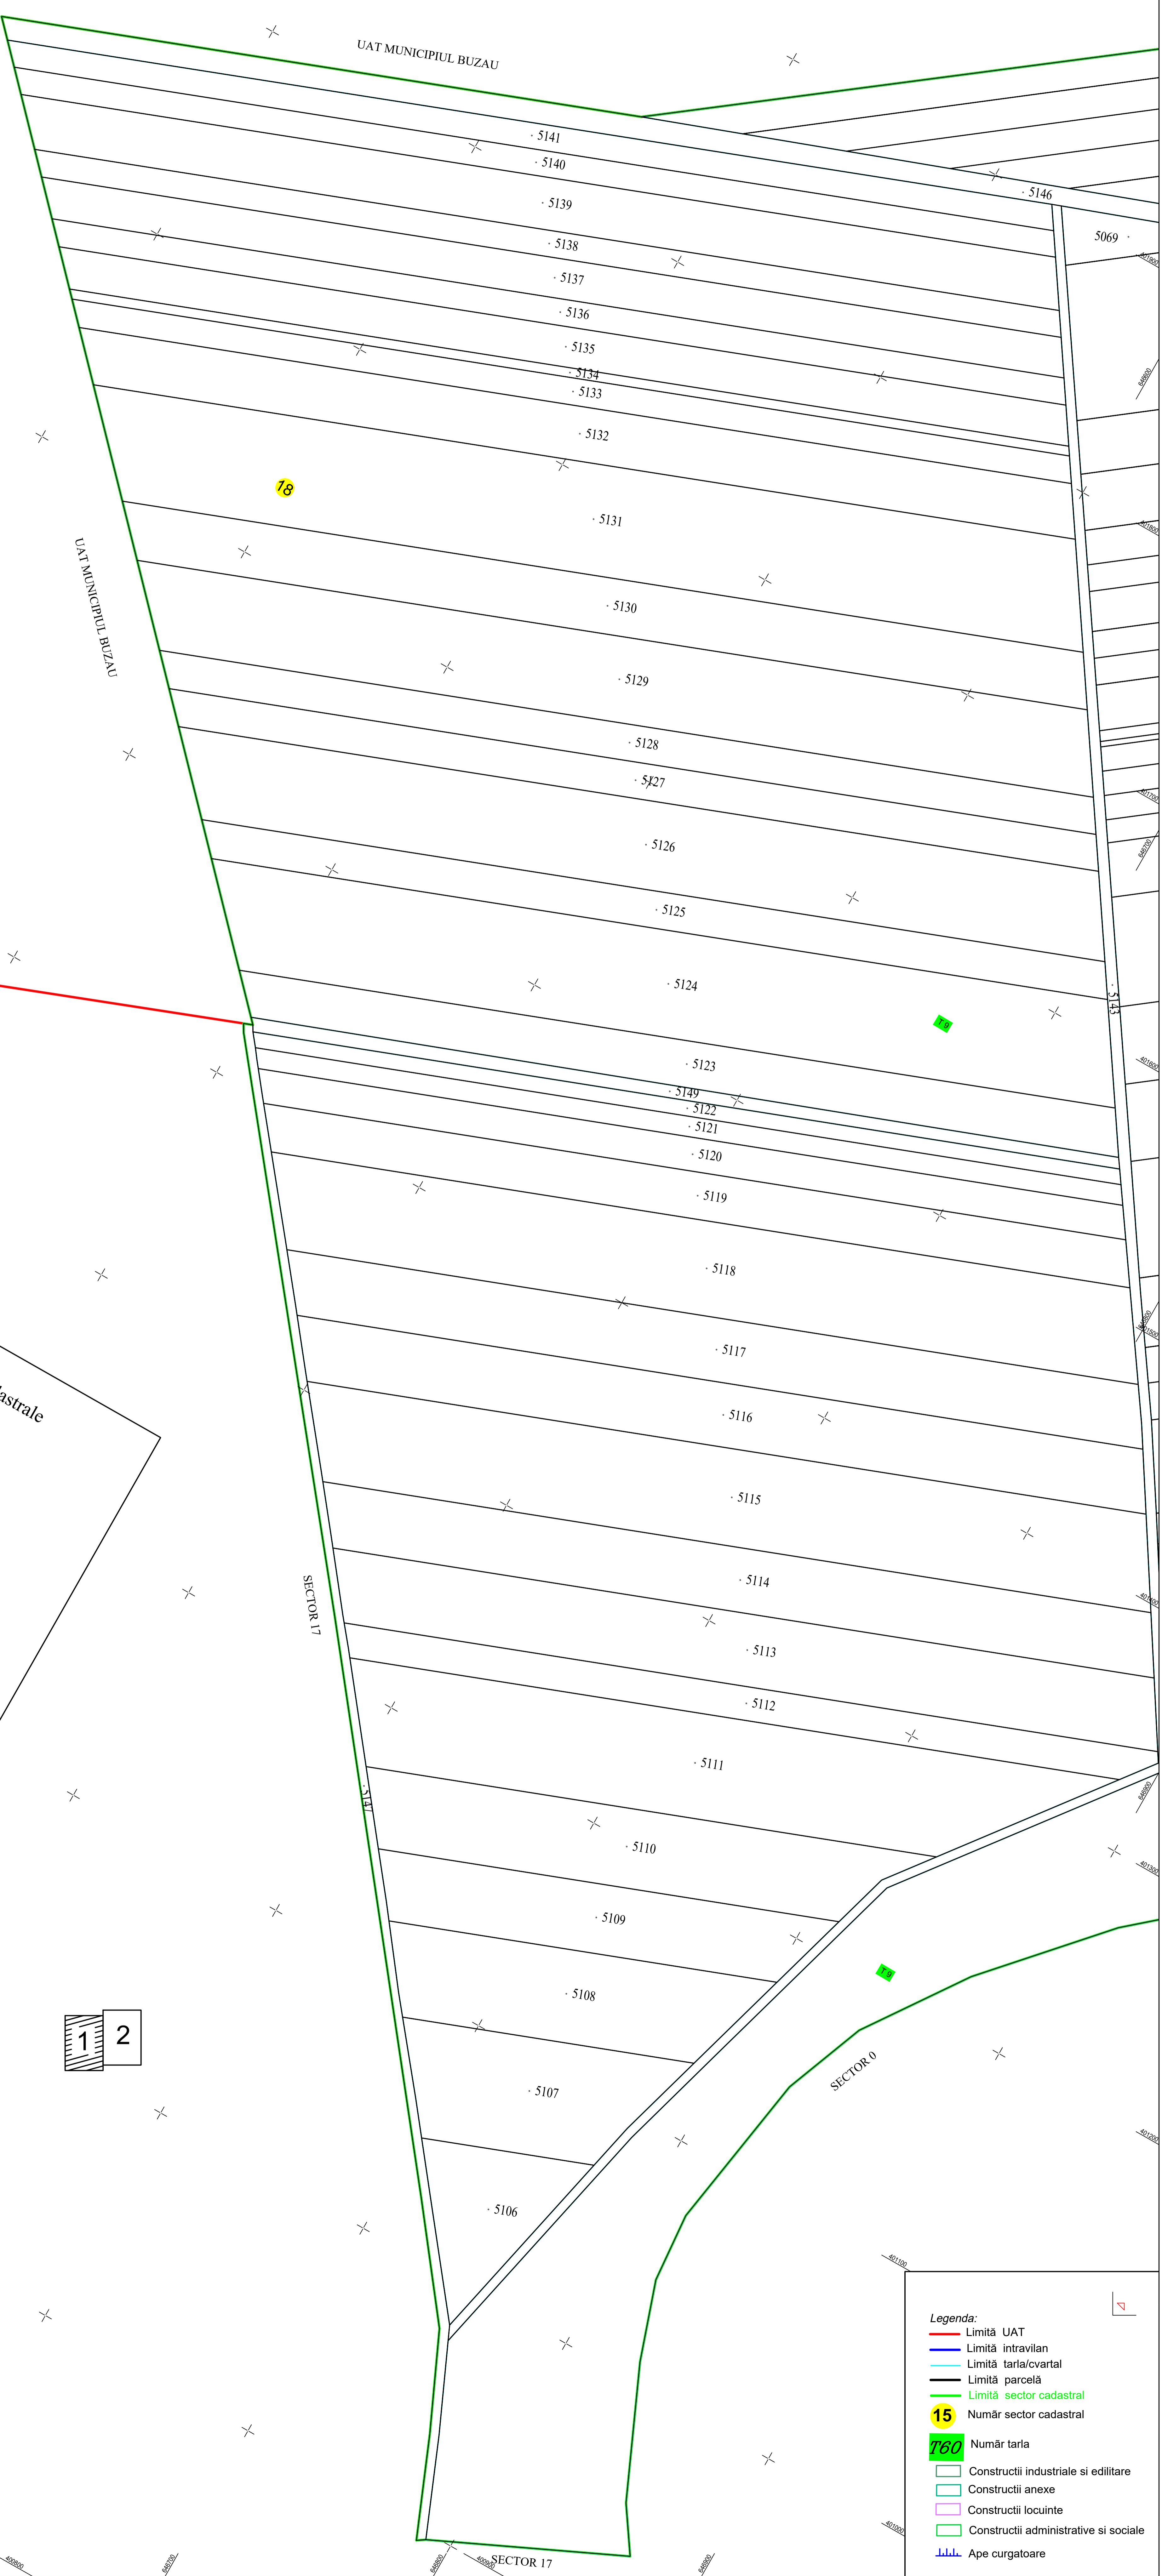

PLAN CADASTRAL
UAT ȚINTEȘTI - JUDEȚ BUZĂU
SECTOR CADASTRAL 18
SCARA 1:1000
Sistem de proiecție STEREO 70

1 2

Legenda:

- Limită UAT
- Limită intravilan
- Limită tarla/cvartal
- Limită parcelă
- Limită sector cadastral
- 15 Număr sector cadastral
- 760 Număr tarla
- Construcții industriale și edilitare
- Construcții anexe
- Construcții locuințe
- Construcții administrative și sociale
- ... Ape curgătoare

SPRE PUBLICARE

DENUMIRE EXECUTANT:
SC TEAM TOPOGRAFIC SRL
DATA ÎNTOCMIRII: 24.05.2023