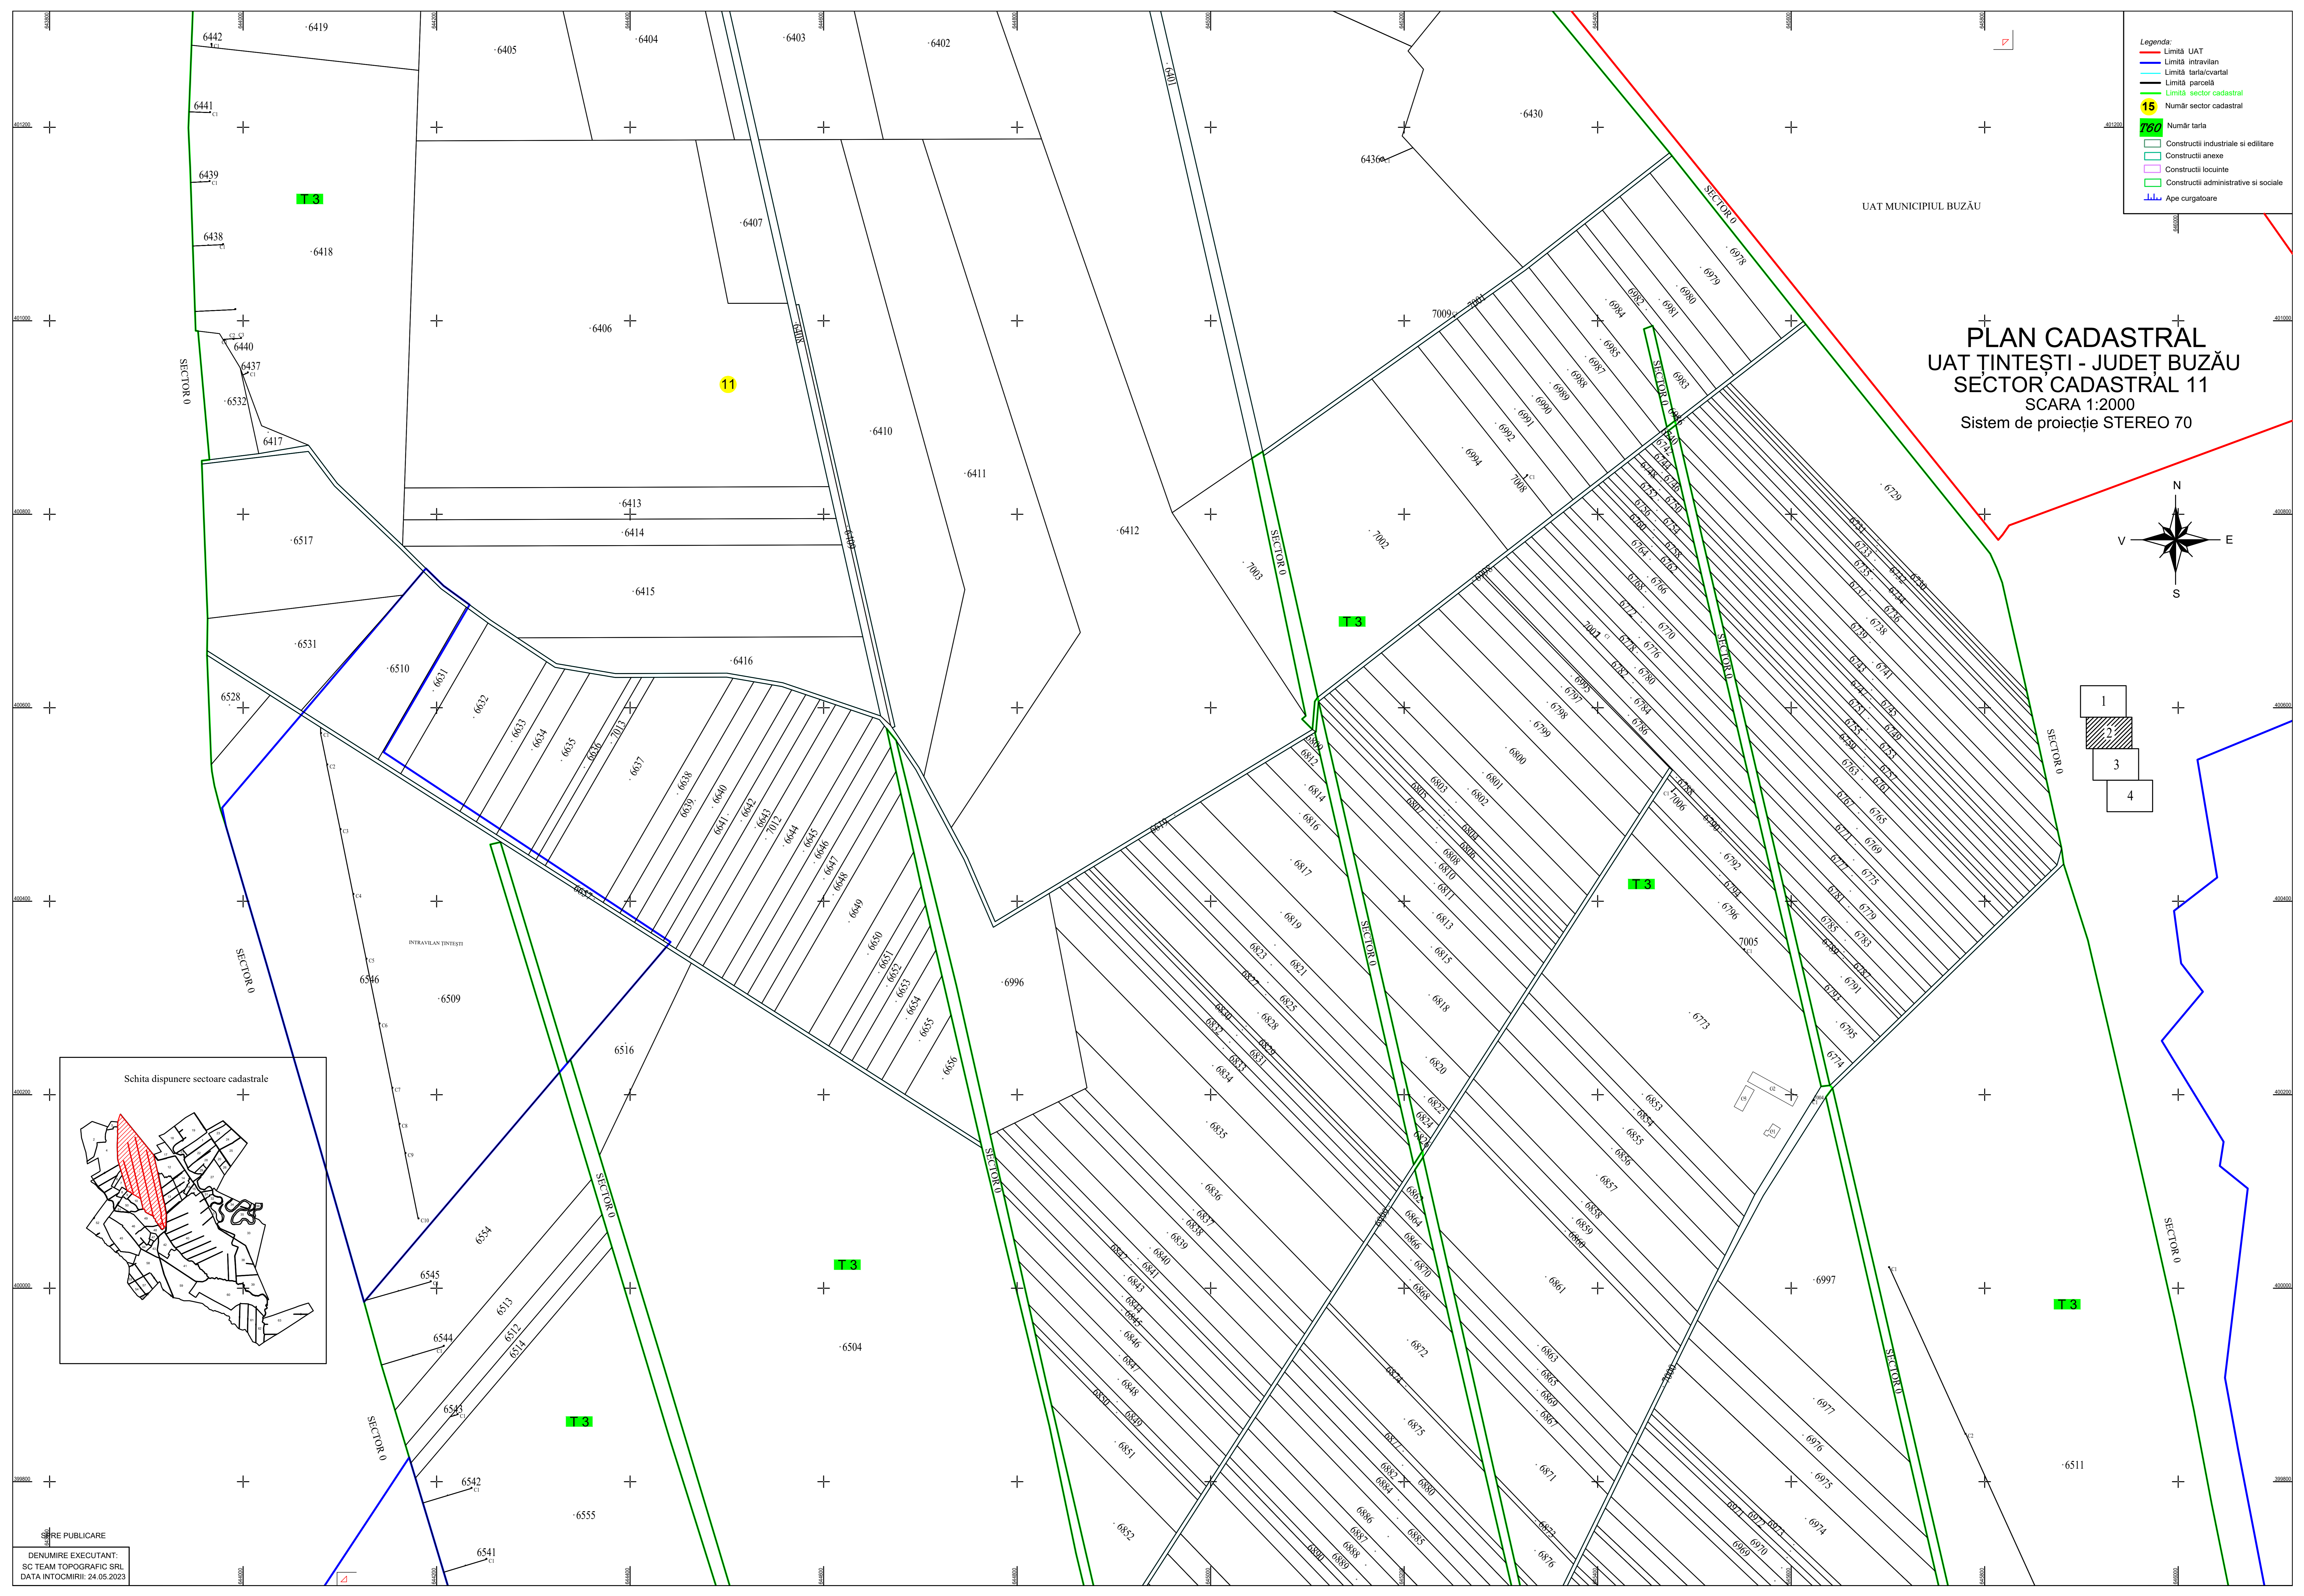

- Legenda:
- Limită UAT
 - Limită intravilan
 - Limită tarla/cvartal
 - Limită parcelă
 - Limită sector cadastral
 - Număr sector cadastral
 - Număr tarla
 - Construcții industriale și editare
 - Construcții anexe
 - Construcții locuințe
 - Construcții administrative și sociale
 - Ape curgătoare

PLAN CADASTRAL
UAT ȚINTEȘTI - JUDEȚ BUZĂU
SECTOR CADASTRAL 11
 SCARA 1:2000
 Sistem de proiecție STEREO 70

SCHEMĂ PUBLICARE
 DENUMIRE EXECUTANT:
 SC TEAM TOPOGRAFIC SRL
 DATA ÎNTOCMIRII: 24.05.2023