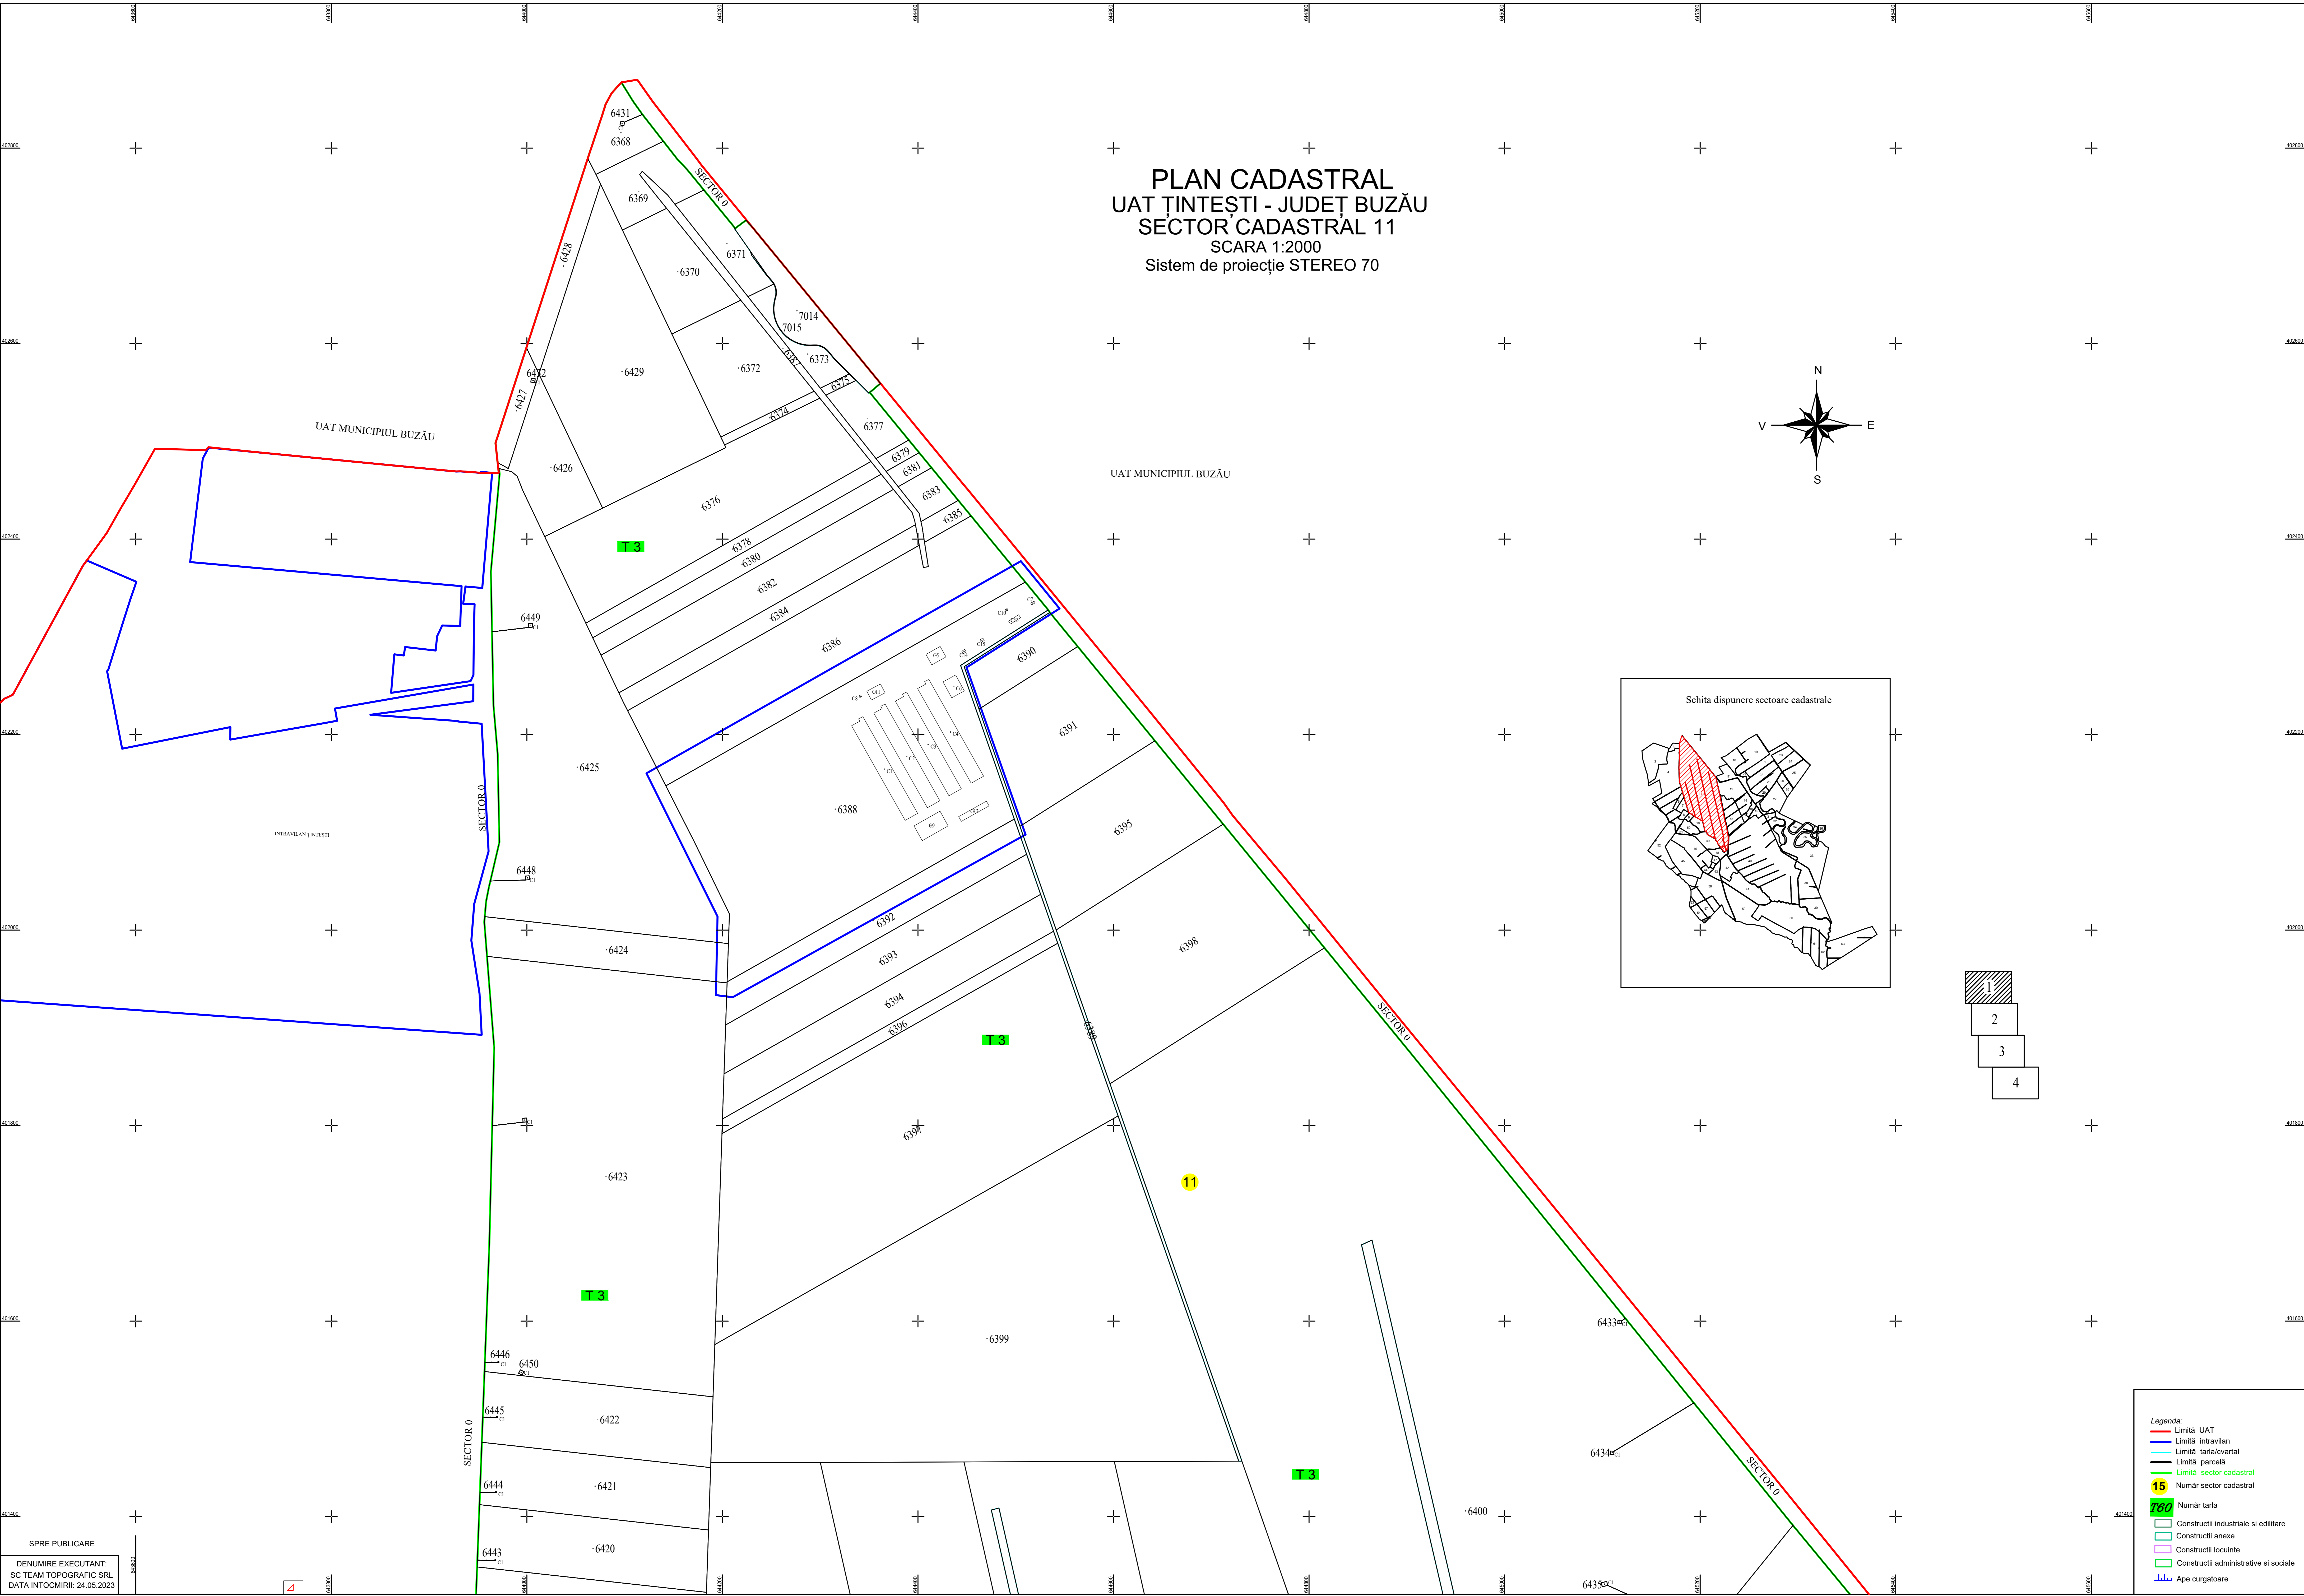

PLAN CADASTRAL
 UAT ȚINTEȘTI - JUDEȚ BUZĂU
 SECTOR CADASTRAL 11
 SCARA 1:2000
 Sistem de proiecție STEREO 70

SPRE PUBLICARE
 DENUMIRE EXECUTANT:
 SC TEAM TOPOGRAFIC SRL
 DATA INTOCMIRII: 24.05.2023

- Legenda:
- Limită UAT
 - Limită intravilan
 - Limită tarla/cvartal
 - Limită parcelă
 - Limită sector cadastral
 - 11 Număr sector cadastral
 - 780 Număr tarla
 - Construcții industriale și editare
 - Construcții anexe
 - Construcții locuințe
 - Construcții administrative și sociale
 - Ape curgătoare