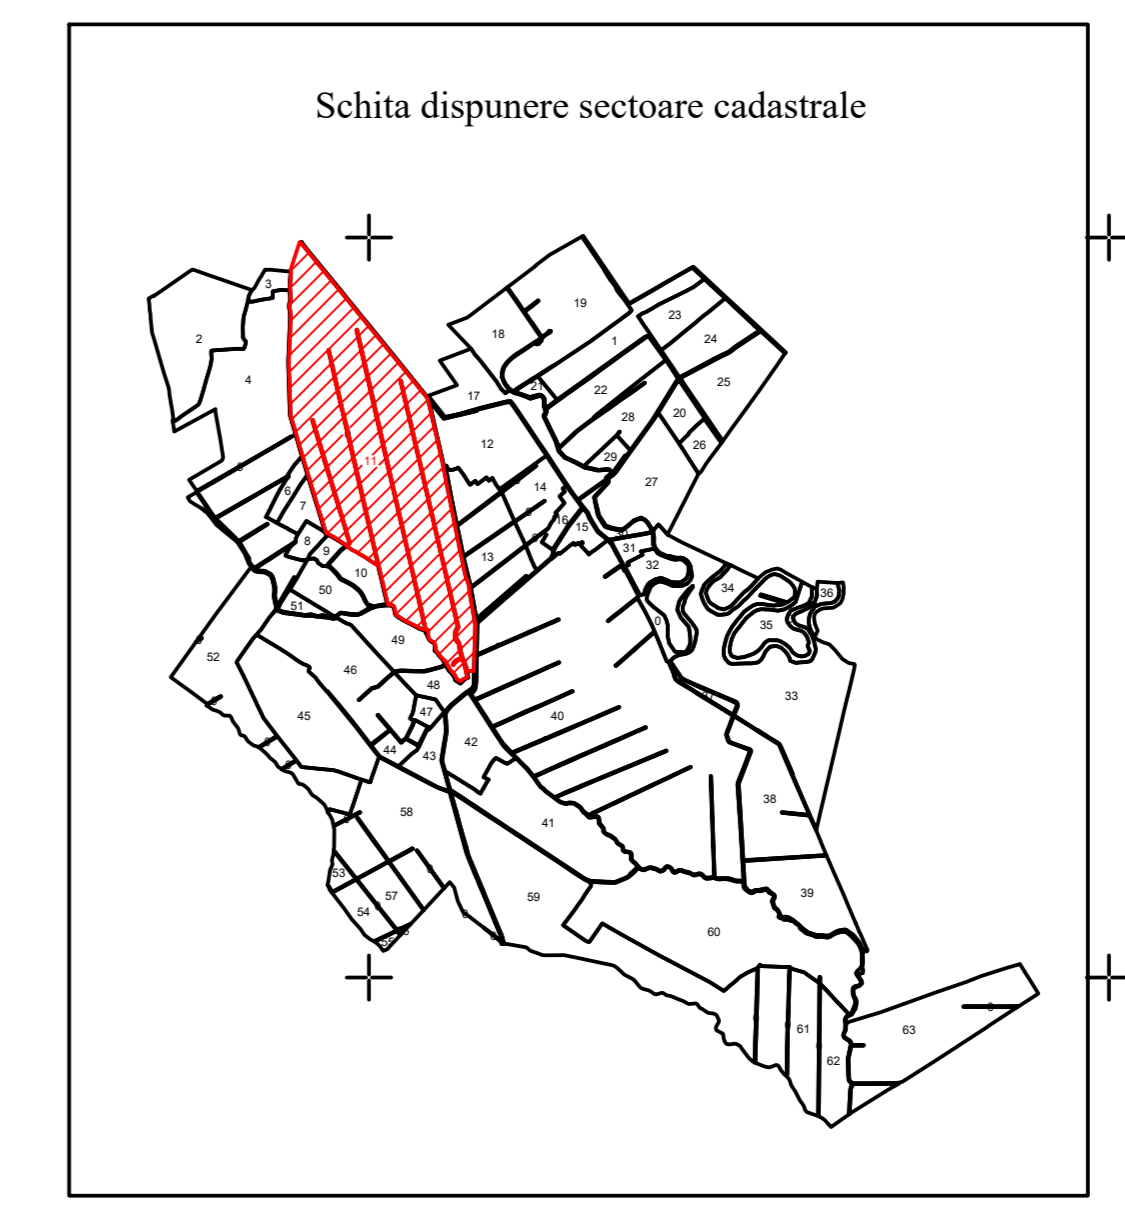

PLAN CADASTRAL
 UAT ȚINTEȘTI - JUDEȚ BUZĂU
 SECTOR CADASTRAL 11
 SCARA 1:2000
 Sistem de proiecție STEREO 70

SPRE PUBLICARE
 DENUMIRE EXECUTANT:
 SC TEAM TOPOGRAFIC SRL
 DATA INTOCMIRII: 24.05.2023

- Legenda:
- Limită UAT
 - Limită intravilan
 - Limită tarla/cvartal
 - Limită parcelă
 - Limită sector cadastral
 - 11 Număr sector cadastral
 - 780 Număr tarla
 - Construcții industriale și editare
 - Construcții anexe
 - Construcții locuințe
 - Construcții administrative și sociale
 - Ape curgătoare