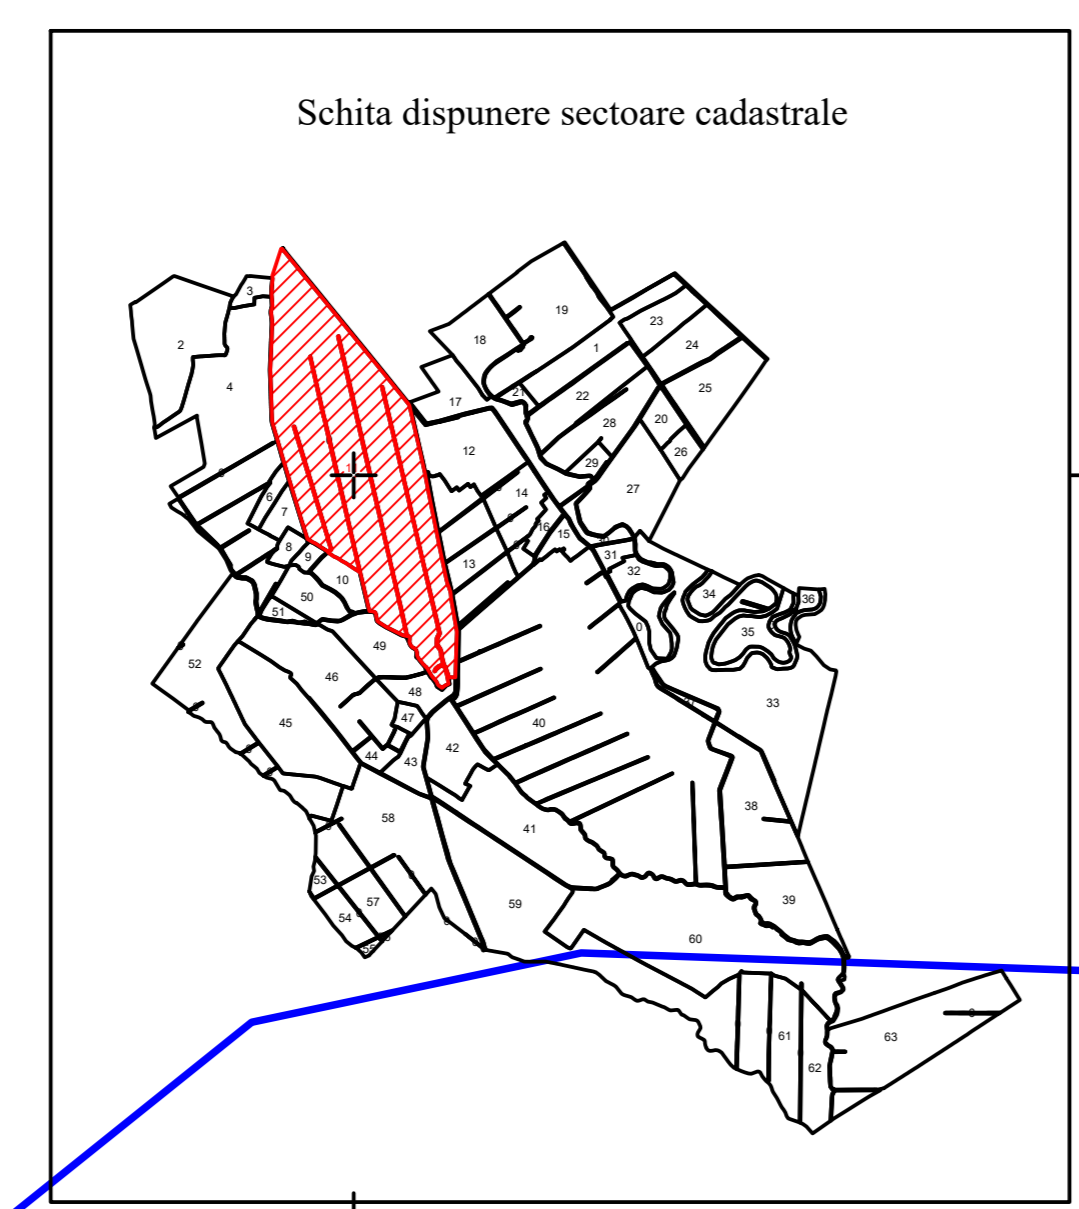

PLAN CADASTRAL  
 UAT TINTEȘTI - JUDEȚ BUZĂU  
 SECTOR CADASTRAL 11  
 SCARA 1:2000  
 Sistem de proiecție STEREO 70

- Legenda:
- Limită UAT
  - Limită intravilan
  - Limită tarla/cvartal
  - Limită parcelă
  - Limită sector cadastral
  - 11 Număr sector cadastral
  - Număr tarla
  - Construcții industriale și editare
  - Construcții anexe
  - Construcții locuințe
  - Construcții administrative și sociale
  - Ape curgătoare

SPRE PUBLICARE  
 DENUMIRE EXECUTANT:  
 SC TEAM TOPOGRAFIC SRL  
 DATA INTOCMIRII: 24.05.2023