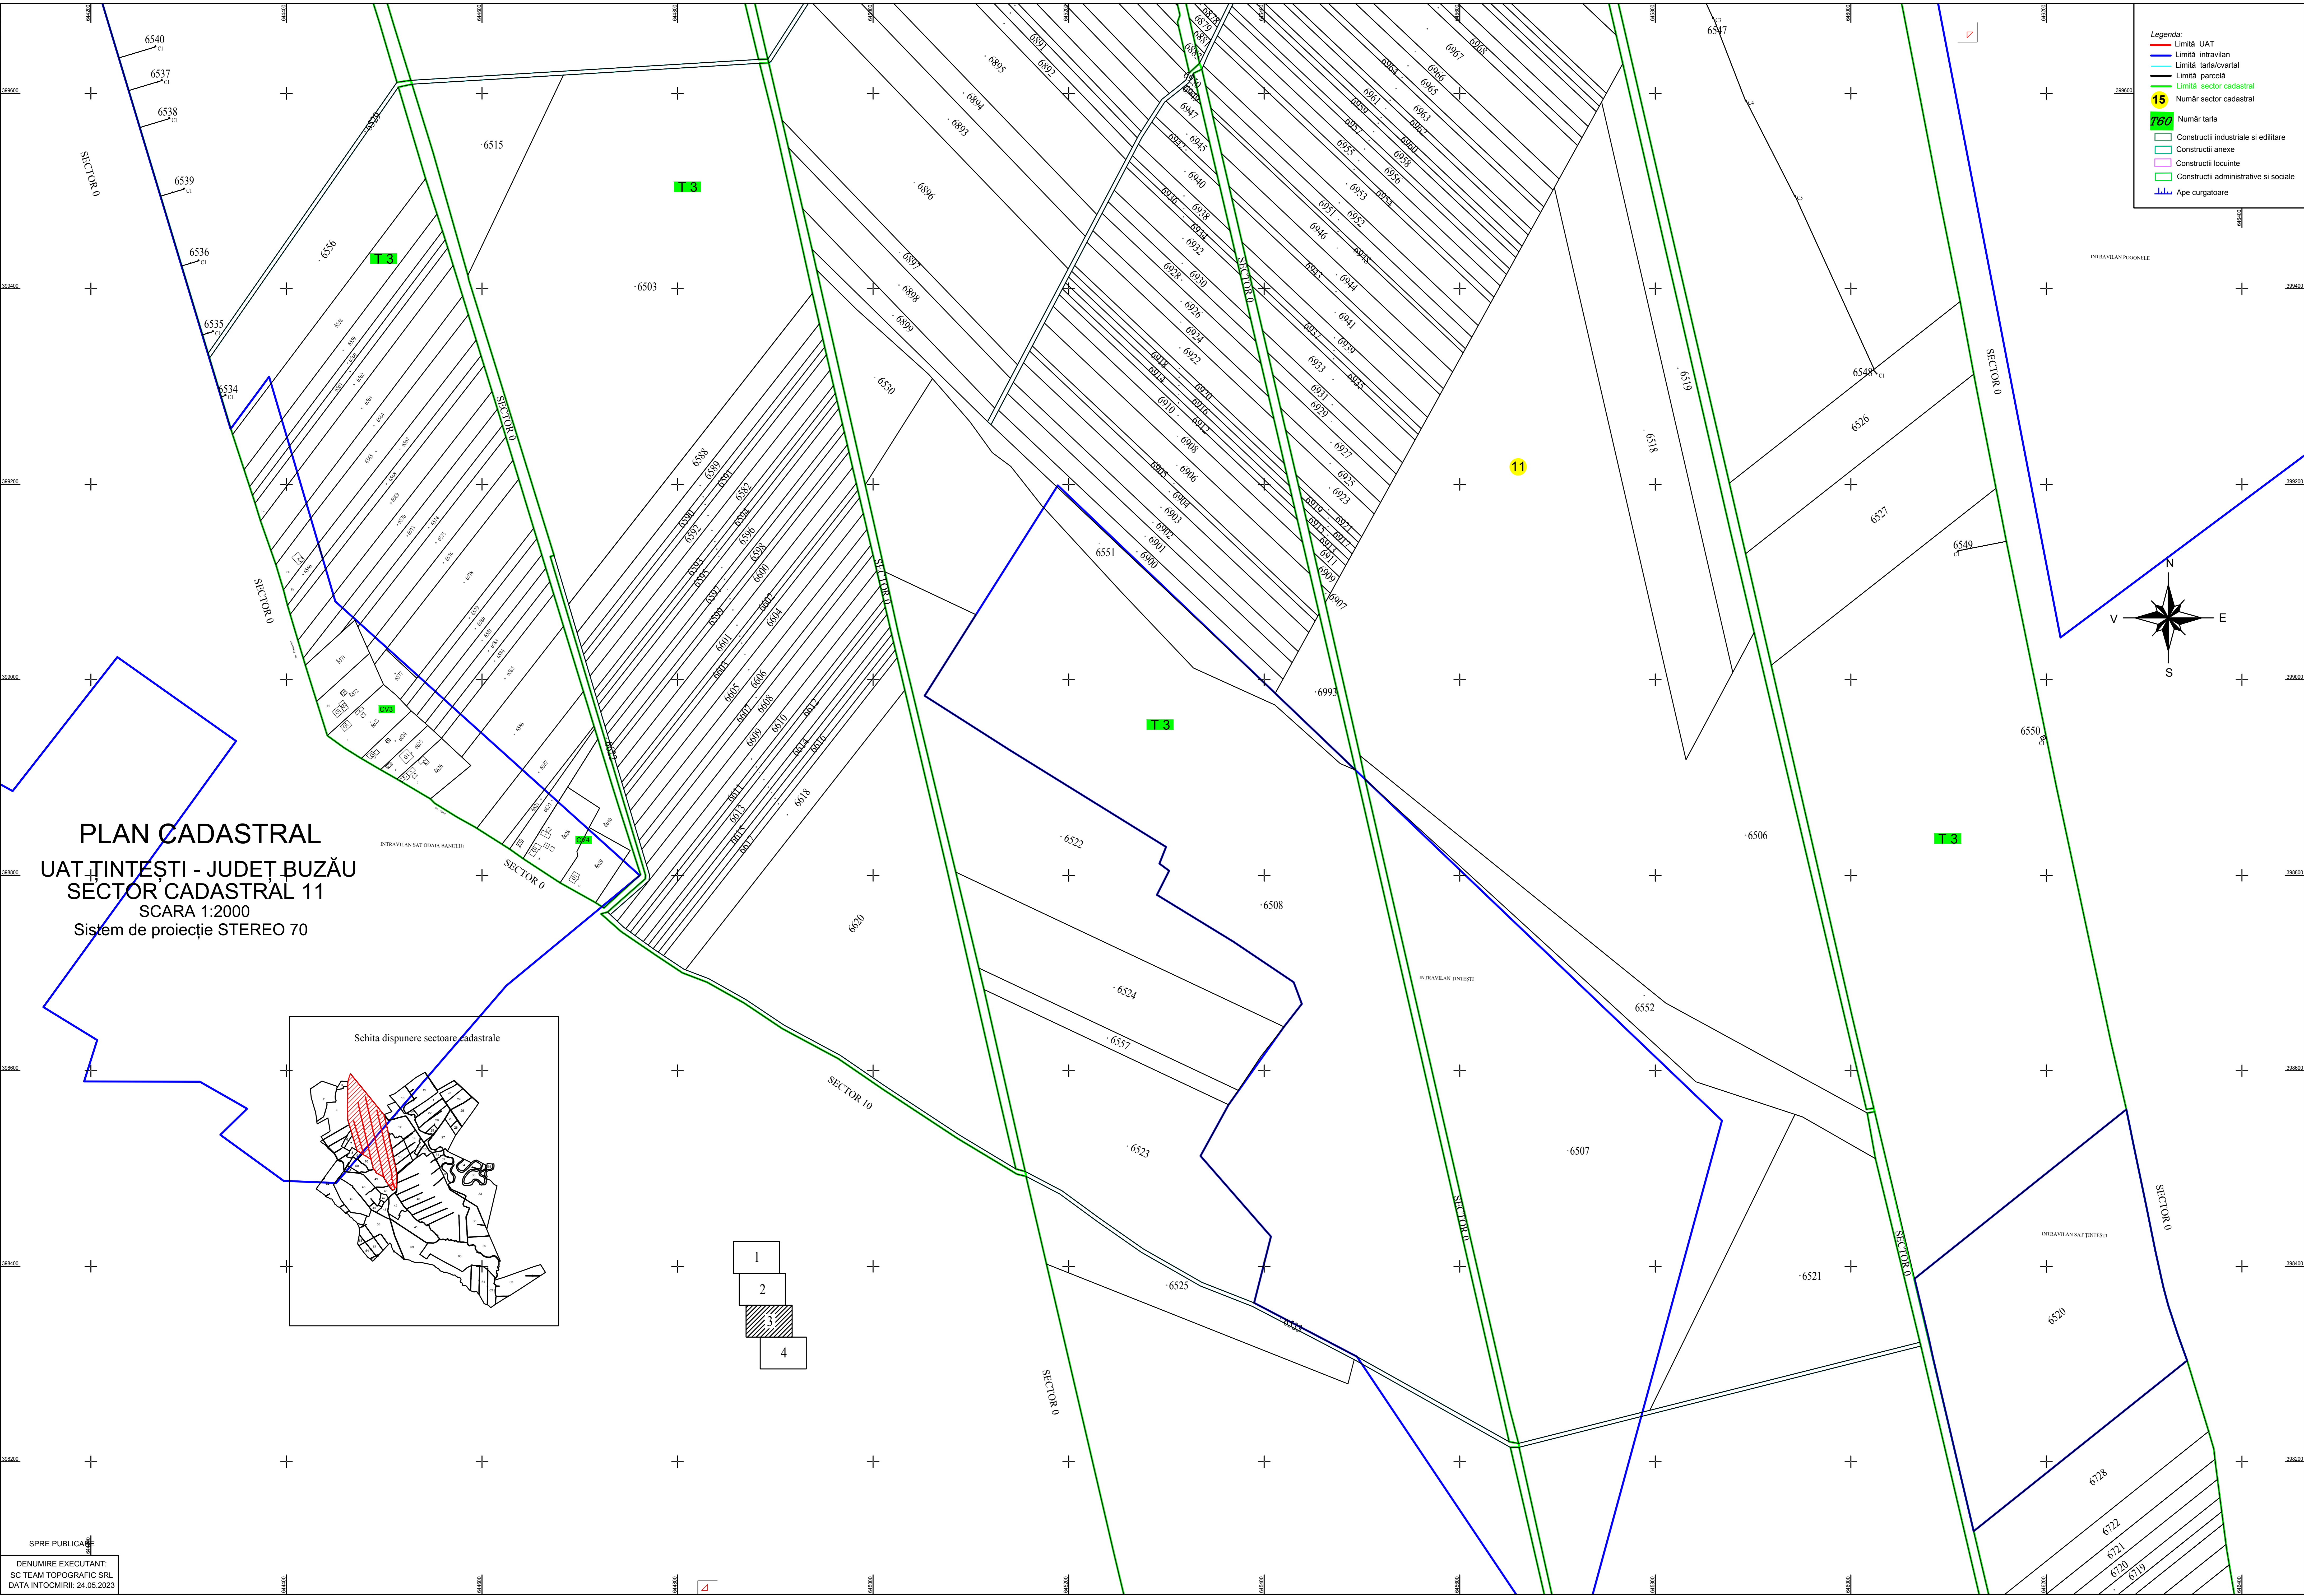

- Legenda:
- Limită UAT
 - Limită intravilan
 - Limită tarla/cvartal
 - Limită parcea
 - Limită sector cadastral
 - 15 Număr sector cadastral
 - 780 Număr tarla
 - Construcții industriale și edilitare
 - Construcții anexe
 - Construcții locuințe
 - Construcții administrative și sociale
 - Ape curgătoare

PLAN CADASTRAL
UAT ȚINTEȘTI - JUDEȚ BUZĂU
SECTOR CADASTRAL 11
 SCARA 1:2000
 Sistem de proiecție STEREO 70

SPRE PUBLICARE

DENUMIRE EXECUTANT:
 SC TEAM TOPOGRAFIC SRL
 DATA INTOCMIRII: 24.05.2023