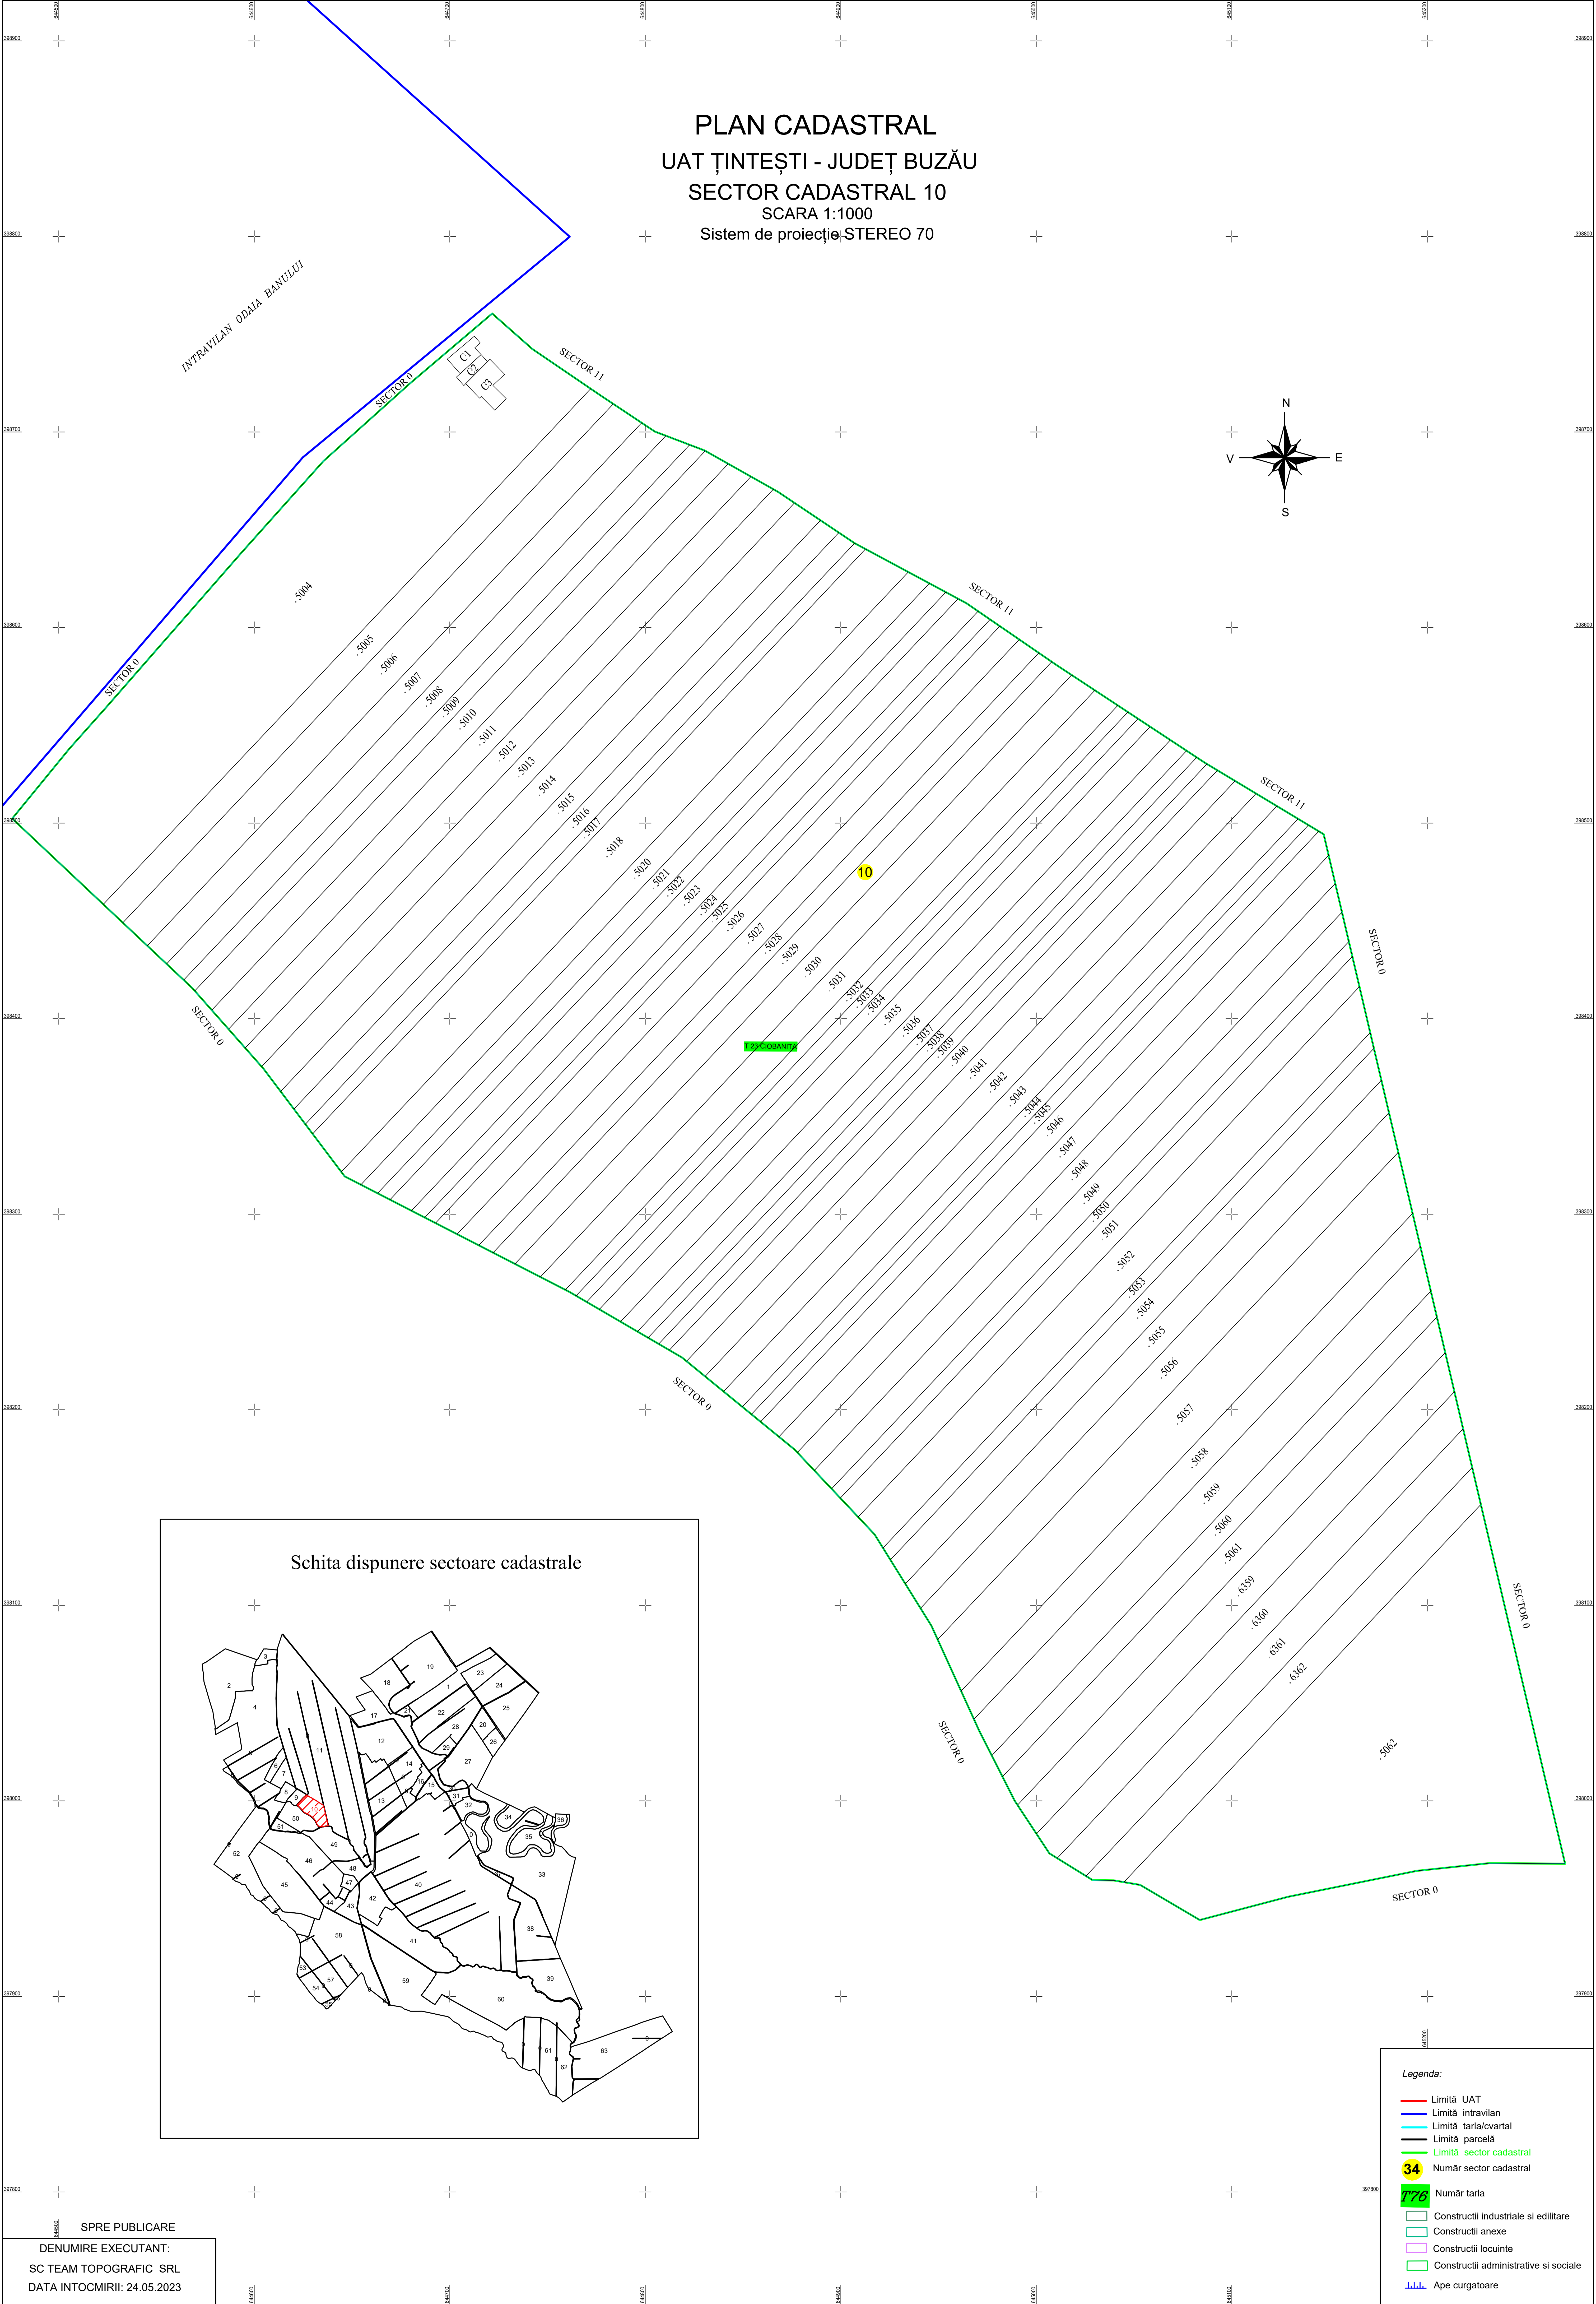

PLAN CADASTRAL
UAT ȚINTEȘTI - JUDEȚ BUZĂU
SECTOR CADASTRAL 10
SCARA 1:1000
Sistem de proiecție: STEREO 70

INTRAVILAN ODAIA BANULUI

Schita dispunere sectoare cadastrale

- Legenda:
- Limită UAT
 - Limită intravilan
 - Limită tarla/cvartal
 - Limită parcelă
 - Limită sector cadastral
 - 34 Număr sector cadastral
 - 34 Număr tarla
 - Construcții industriale și edilitare
 - Construcții anexe
 - Construcții locuinte
 - Construcții administrative și sociale
 - ... Ape curgătoare

SPRE PUBLICARE

DENUMIRE EXECUTANT:
SC TEAM TOPOGRAFIC SRL
DATA INTOCMIRII: 24.05.2023