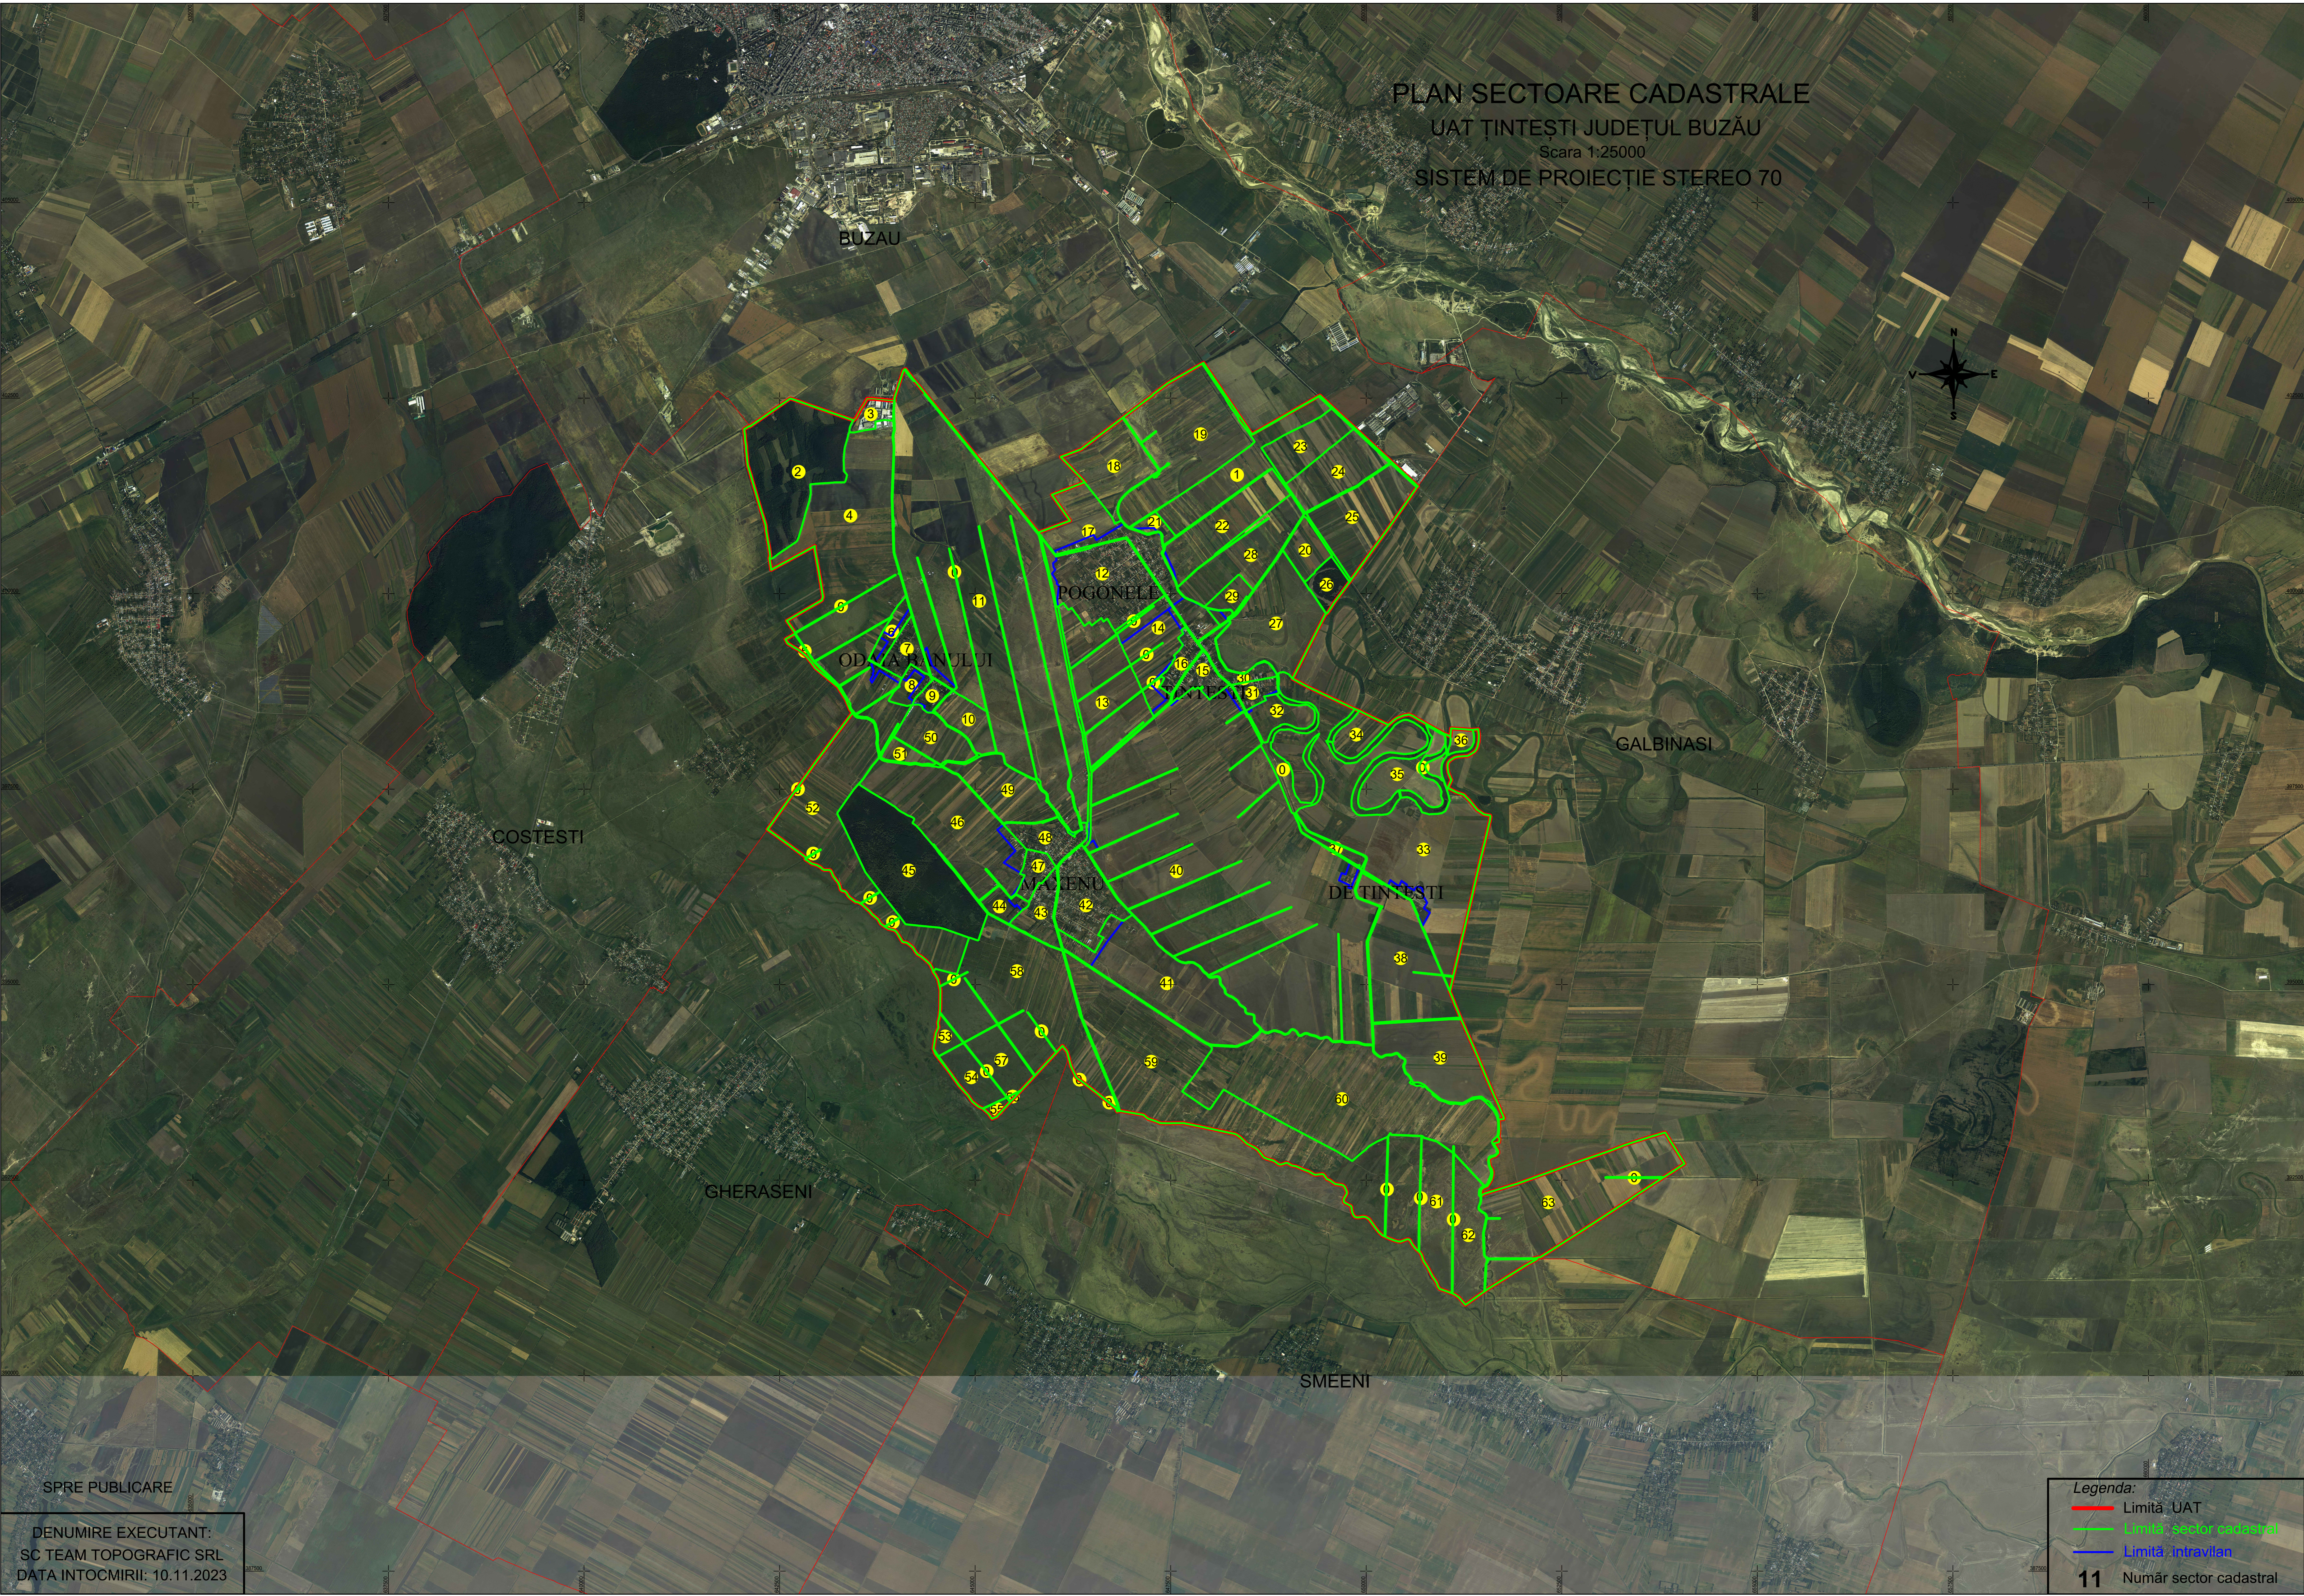

PLAN SECTOARE CADASTRALE
UAT ȚINTEȘTI JUDEȚUL BUZĂU
Scara 1:25000
SISTEM DE PROIECȚIE STEREO 70

SPRE PUBLICARE
DENUMIRE EXECUTANT:
SC TEAM TOPOGRAFIC SRL
DATA INTOCMIRII: 10.11.2023

Legenda:

- Limită UAT
- Limită Sector cadastral
- Limită intravilan

11 Număr sector cadastral