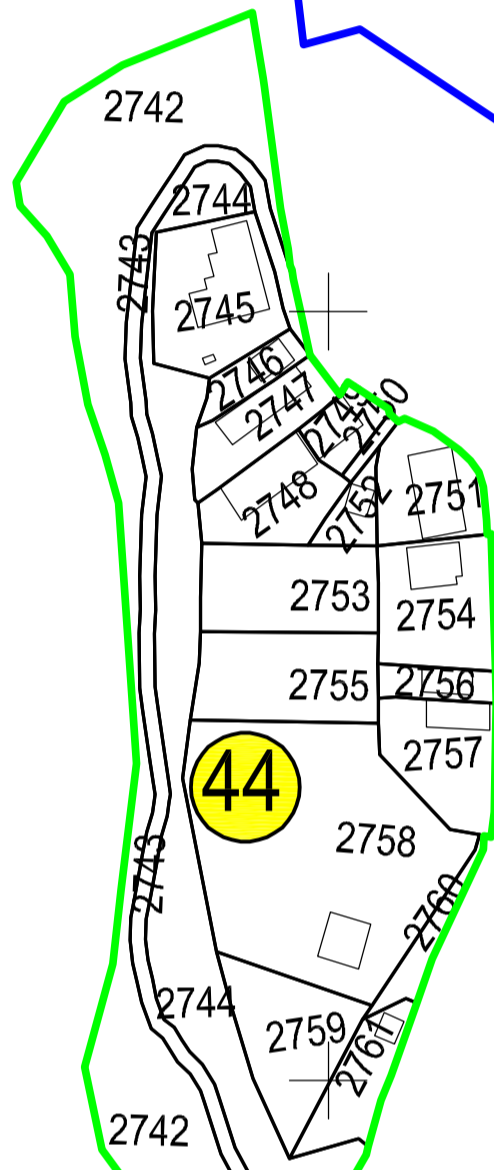

Planșa nr.: 1/1

PLAN CADASTRAL

JUDEȚUL BUZĂU, UAT SCORȚOASA, SECTORUL CADASTRAL NR. 44

Scara 1:2000

Sistem de proiecție STEREO 1970

Schiță cu dispunerea sectorului:

POLICIORI

Legendă:

| | |
|--|-------------------------|
| | Limită sector cadastral |
| | Număr sector cadastral |
| | Limită imobil |
| | ID imobil |
| | Limită UAT |
| | Limită intravilan |
| | Limită construcții |

Executant: ing. STĂNESCU BOGDAN ALEXANDRU