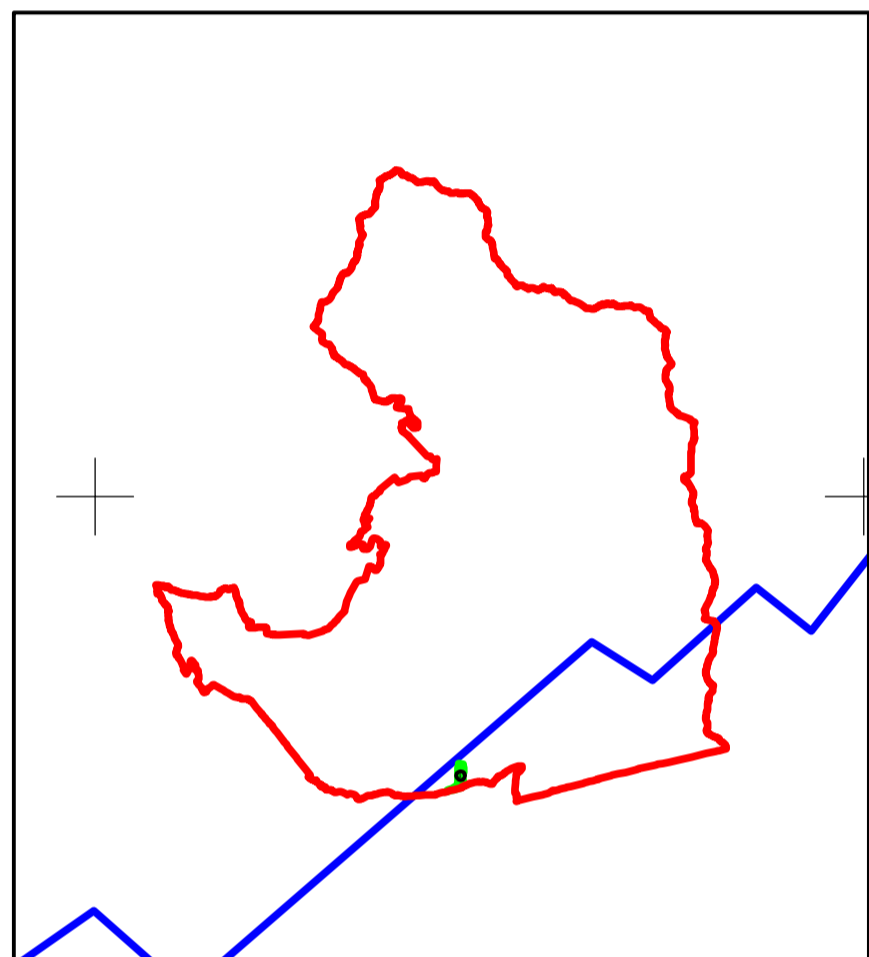

PLAN CADASTRAL

JUDEȚUL BUZĂU, UAT SCORȚOASA, SECTORUL CADASTRAL NR. 41

Scara 1:2000

Sistem de proiecție STEREO 1970

PLOPEASA

POLICIORI

Schiță cu dispunerea sectorului:

Legendă:

	Limită sector cadastral
	Număr sector cadastral
	Limită imobil
	ID imobil
	Limită UAT
	Limită intravilan
	Limită construcții

Executant: ing. STĂNESCU BOGDAN ALEXANDRU

Data: 24.07.2023

< Spre publicare >