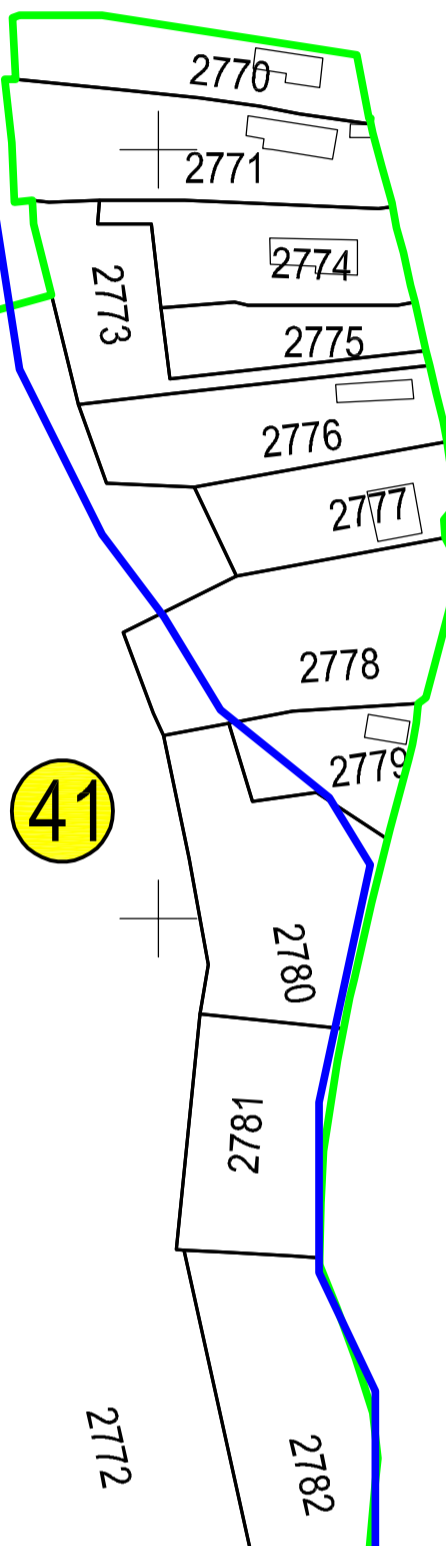

PLAN CADASTRAL

JUDEȚUL BUZĂU, UAT SCORȚOASA, SECTORUL CADASTRAL NR. 41

Scara 1:2000

Sistem de proiecție STEREO 1970

PLOPEASA

POLICIORI

Schiță cu dispunerea sectorului:

Legendă:

	Limită sector cadastral
	Număr sector cadastral
	Limită imobil
	ID imobil
	Limită UAT
	Limită intravilan
	Limită construcții

Executant: ing. STĂNESCU BOGDAN ALEXANDRU

Data: 24.07.2023

< Spre publicare >