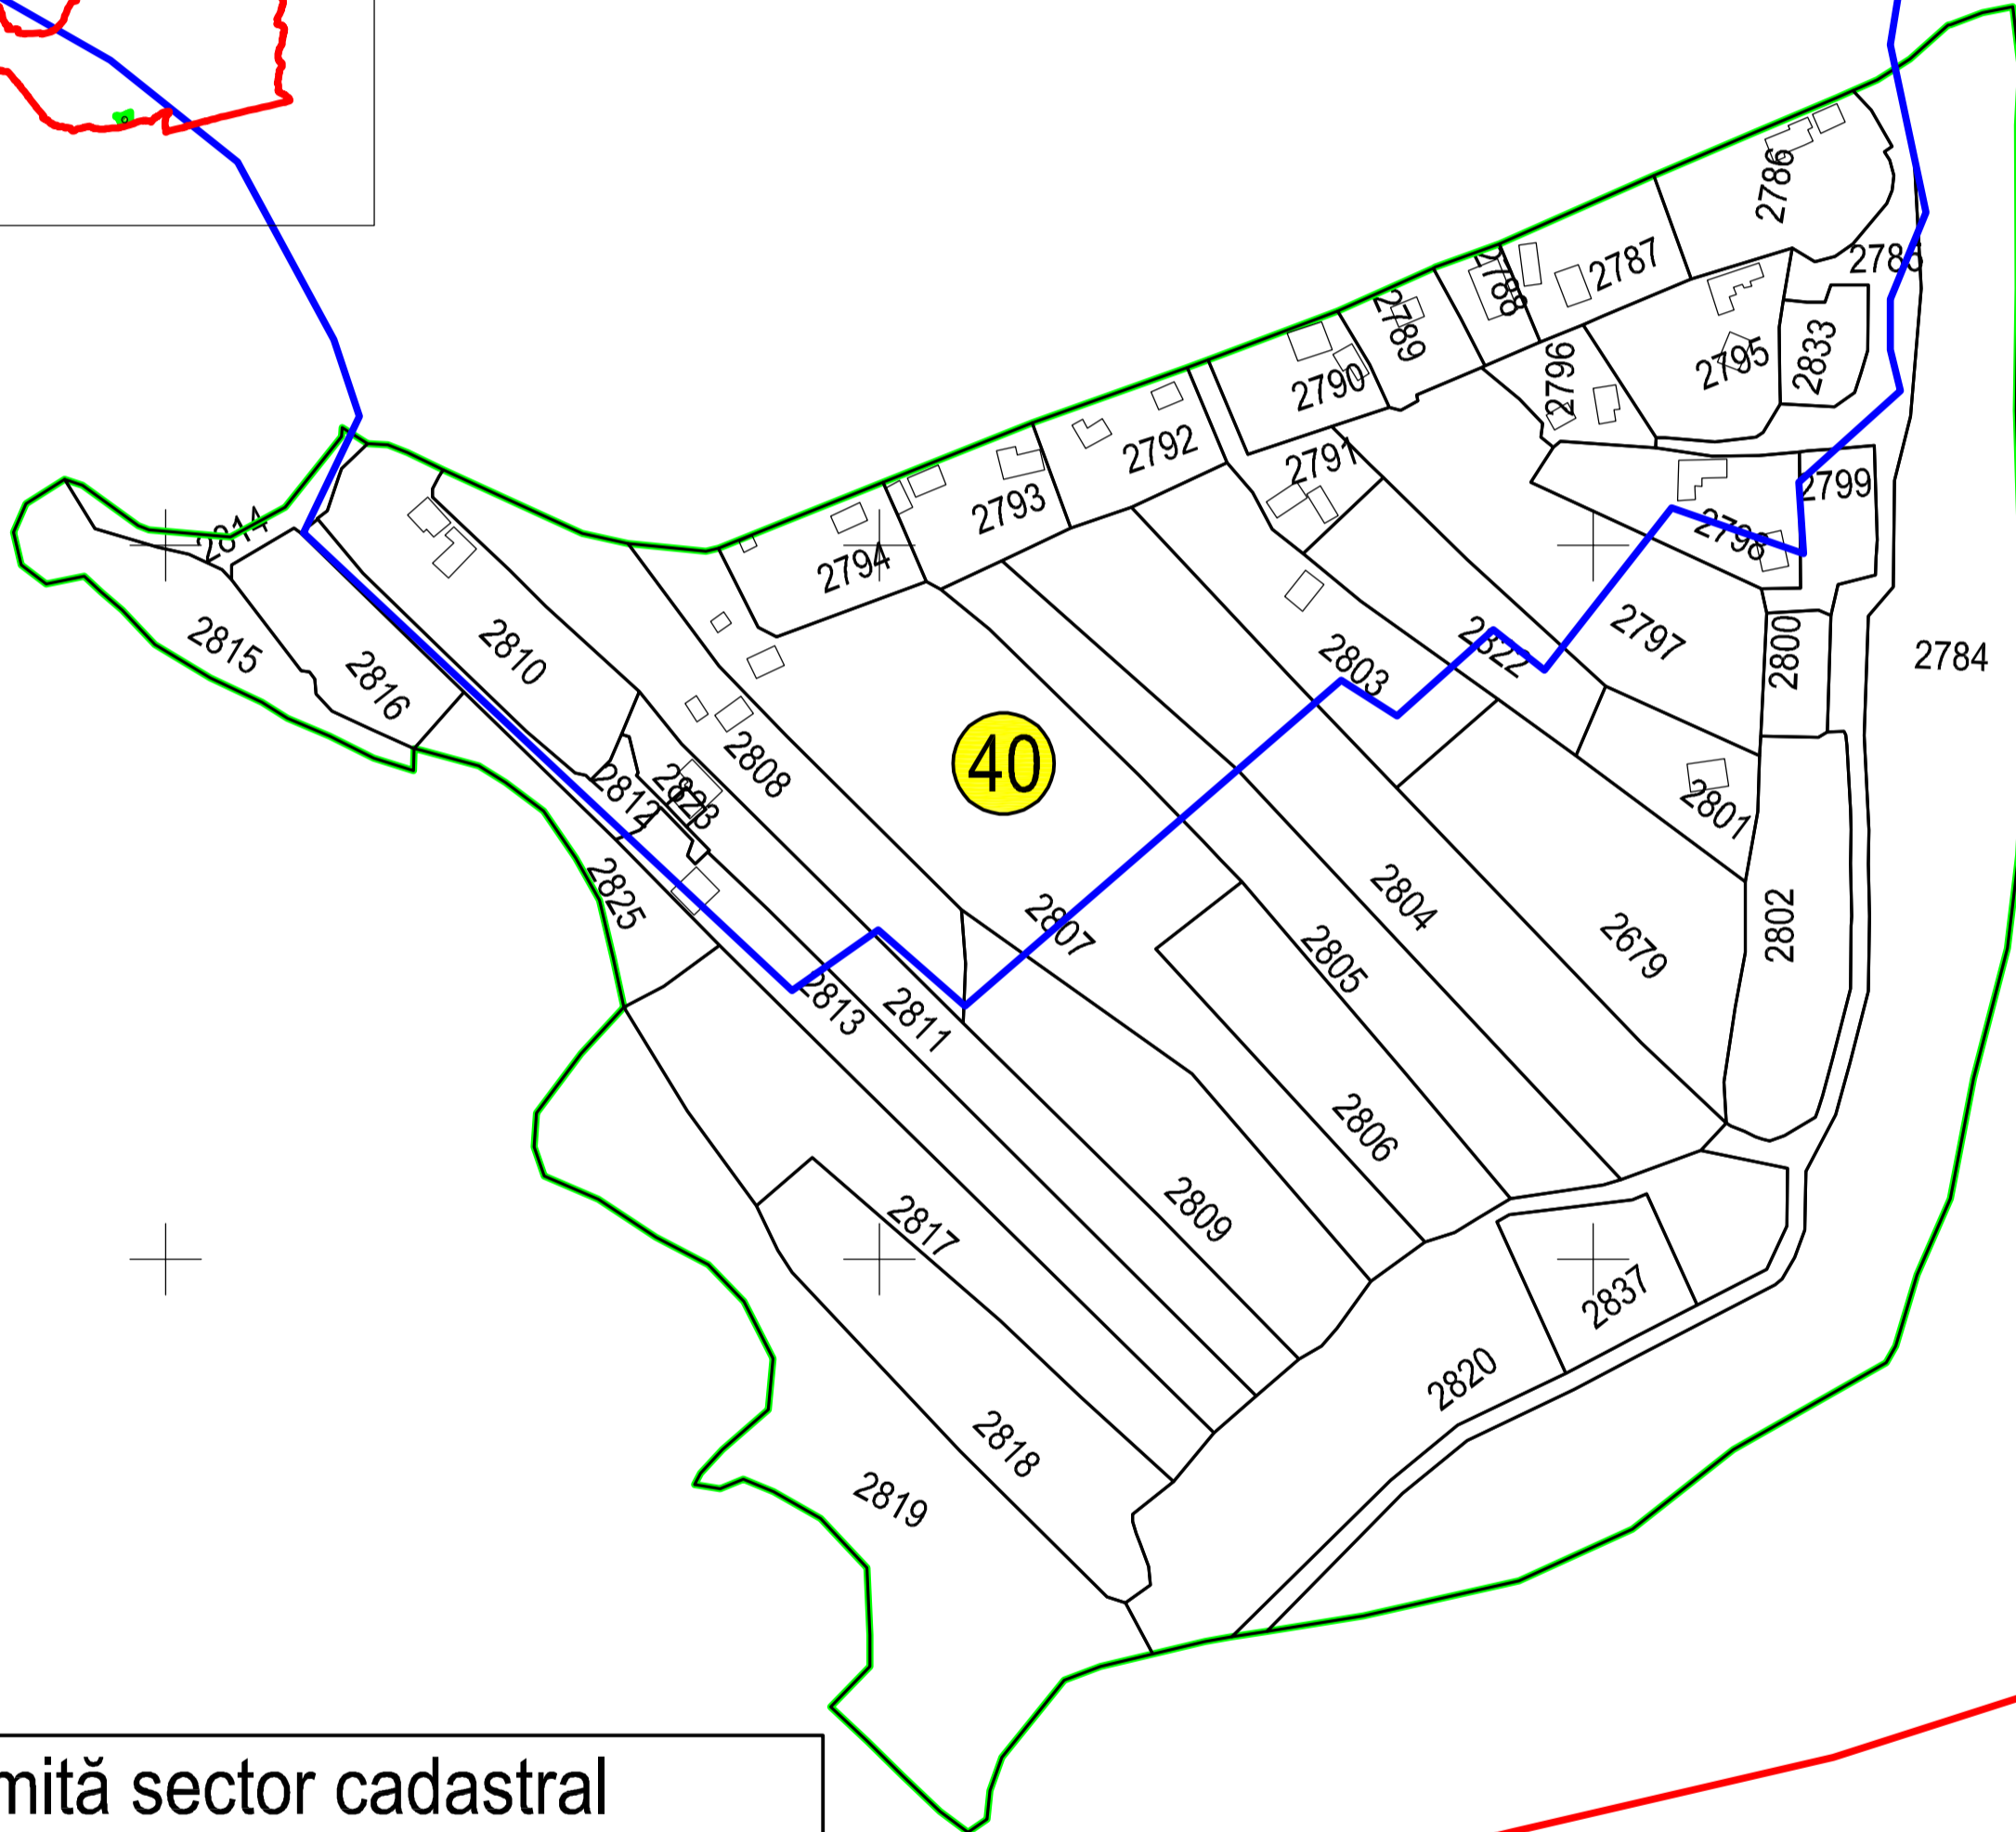

PLAN CADASTRAL

JUDEȚUL BUZĂU, UAT SCORTOASA, SECTORUL CADASTRAL NR. 40

Scara 1:2000
Sistem de proiecție STEREO 1970

Schiță cu dispunerea sectorului:

PLOPEASA

Legendă:

| | |
|--|-------------------------|
| | Limită sector cadastral |
| | Număr sector cadastral |
| | Limită imobil |
| | Limită UAT |
| | Limită intravilan |
| | Limită construcții |

< Spre publicare >

Executant: ing. STĂNESCU BOGDAN ALEXANDRU
Data: 24.07.2023