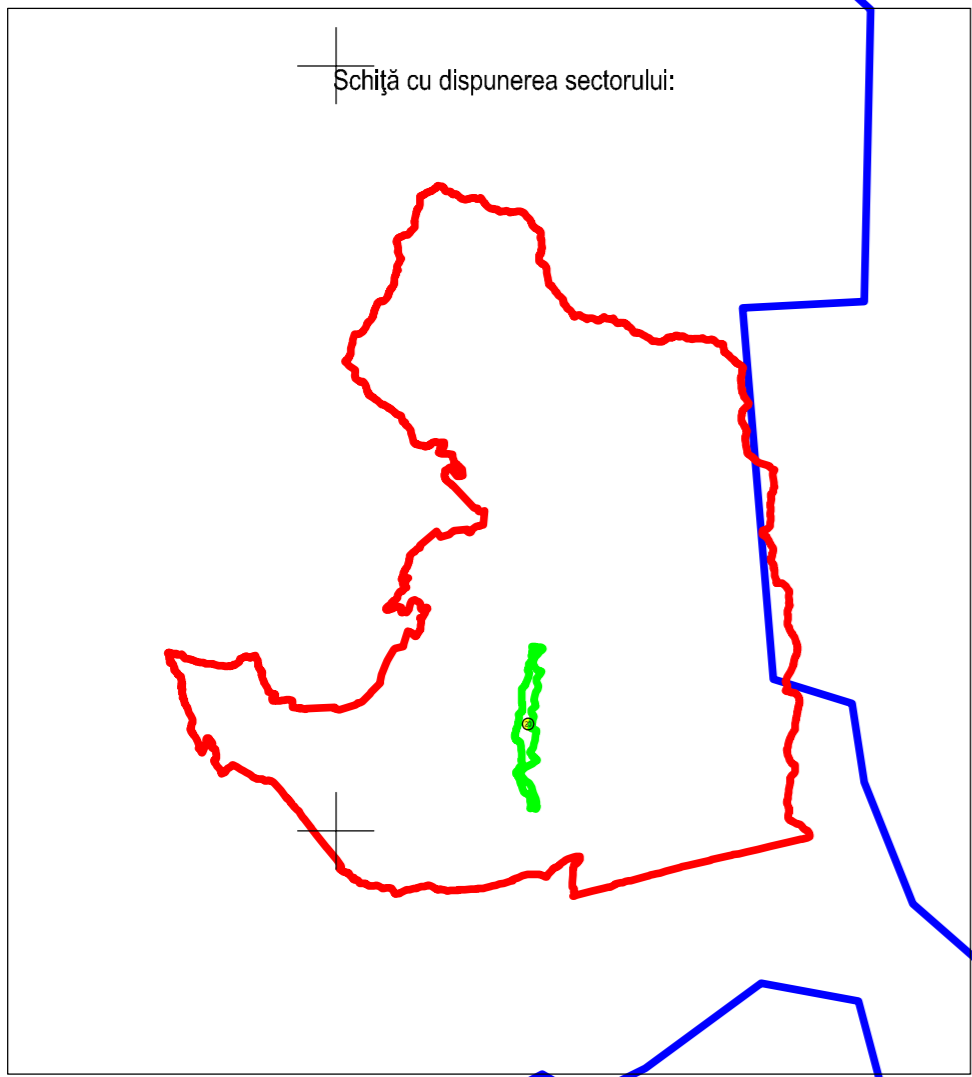

# PLAN CADASTRAL JUDEȚUL BUZĂU, UAT SCORTOASA SECTORUL CADASTRAL NR. 20

Scara 1:2000  
Sistem de proiecție STEREO 1970

## SCORTOASA

Schema de racordare a planșelor

Legendă:

	Limită sector cadastral
	Număr sector cadastral
	Limită imobil
	ID imobil
	Limită UAT
	Limită intravilan
	Limită construcții

< Spre publicare >

## POLICIORI

Executant: ing. STĂNESCU BOGDAN ALEXANDRU  
Data: 24.07.2023