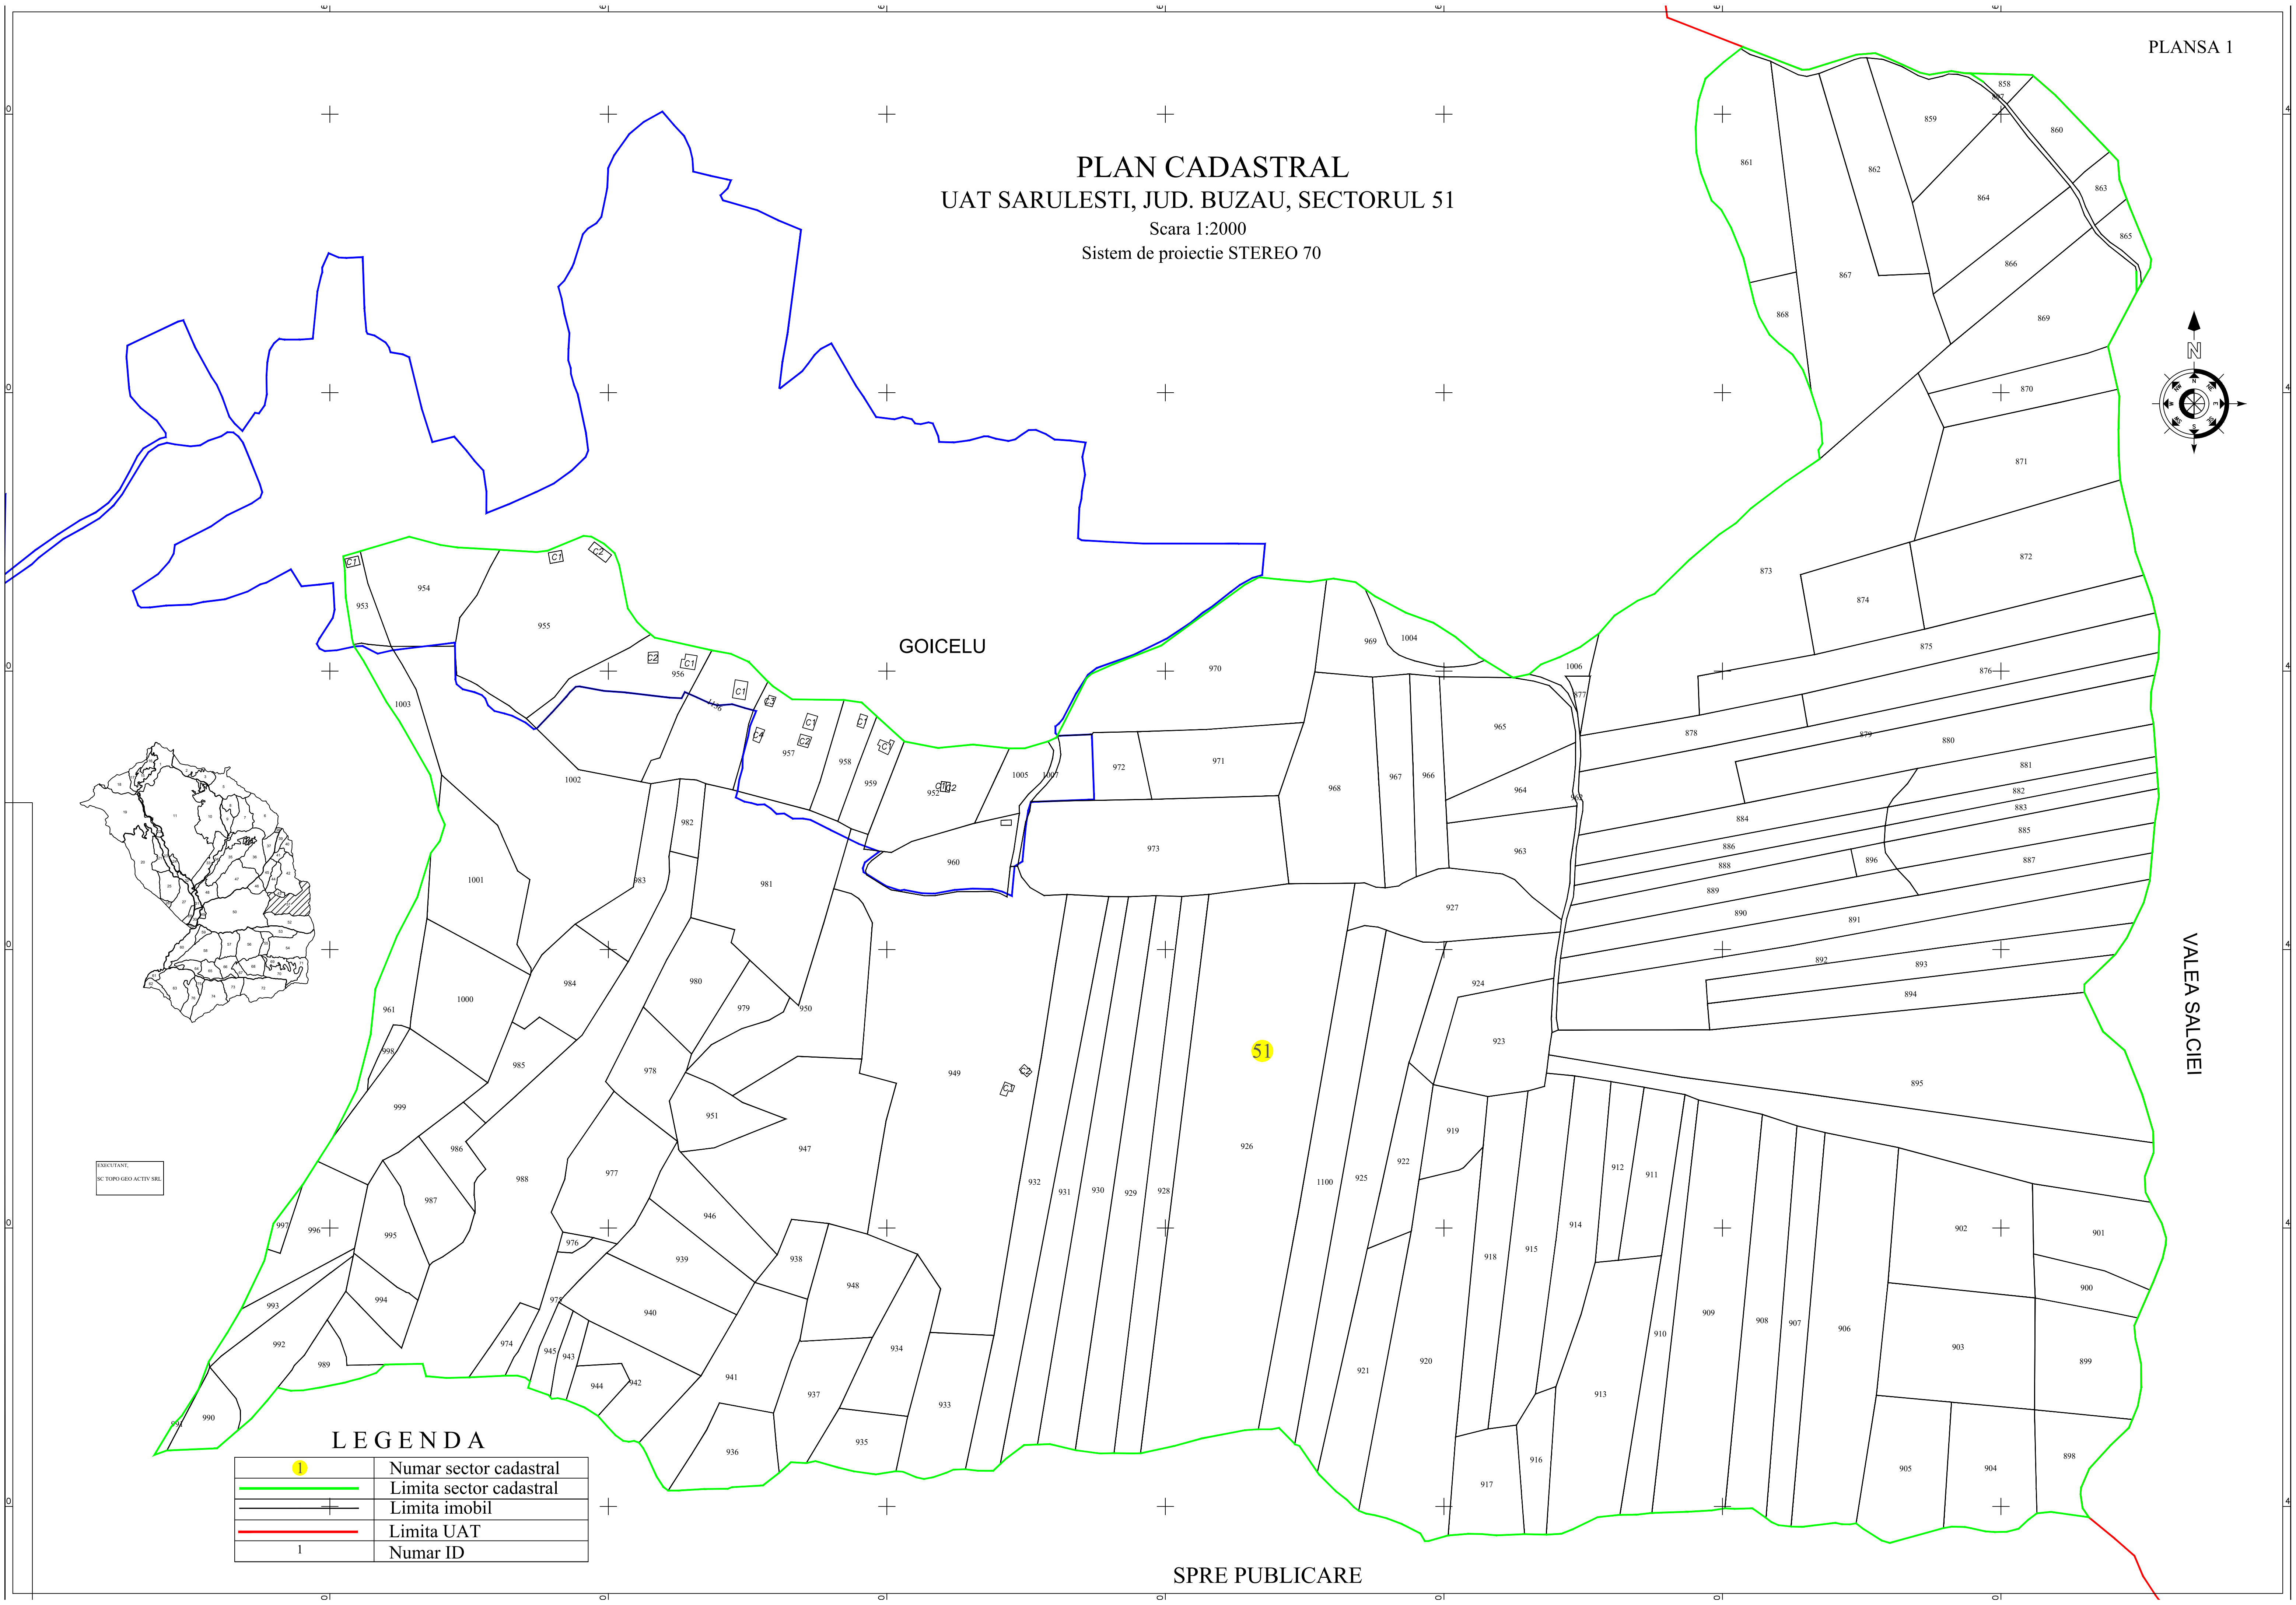

PLAN CADASTRAL  
UAT SARULEȘTI, JUD. BUZĂU, SECTORUL 51  
Scara 1:2000  
Sistem de proiectie STEREO 70

SECURITATE  
SC TOPO GEO ACTY SRL

LEGENDA

|   |                         |
|---|-------------------------|
|   | Numar sector cadastral  |
|   | Limita sector cadastral |
|   | Limita imobil           |
|   | Limita UAT              |
| 1 | Numar ID                |