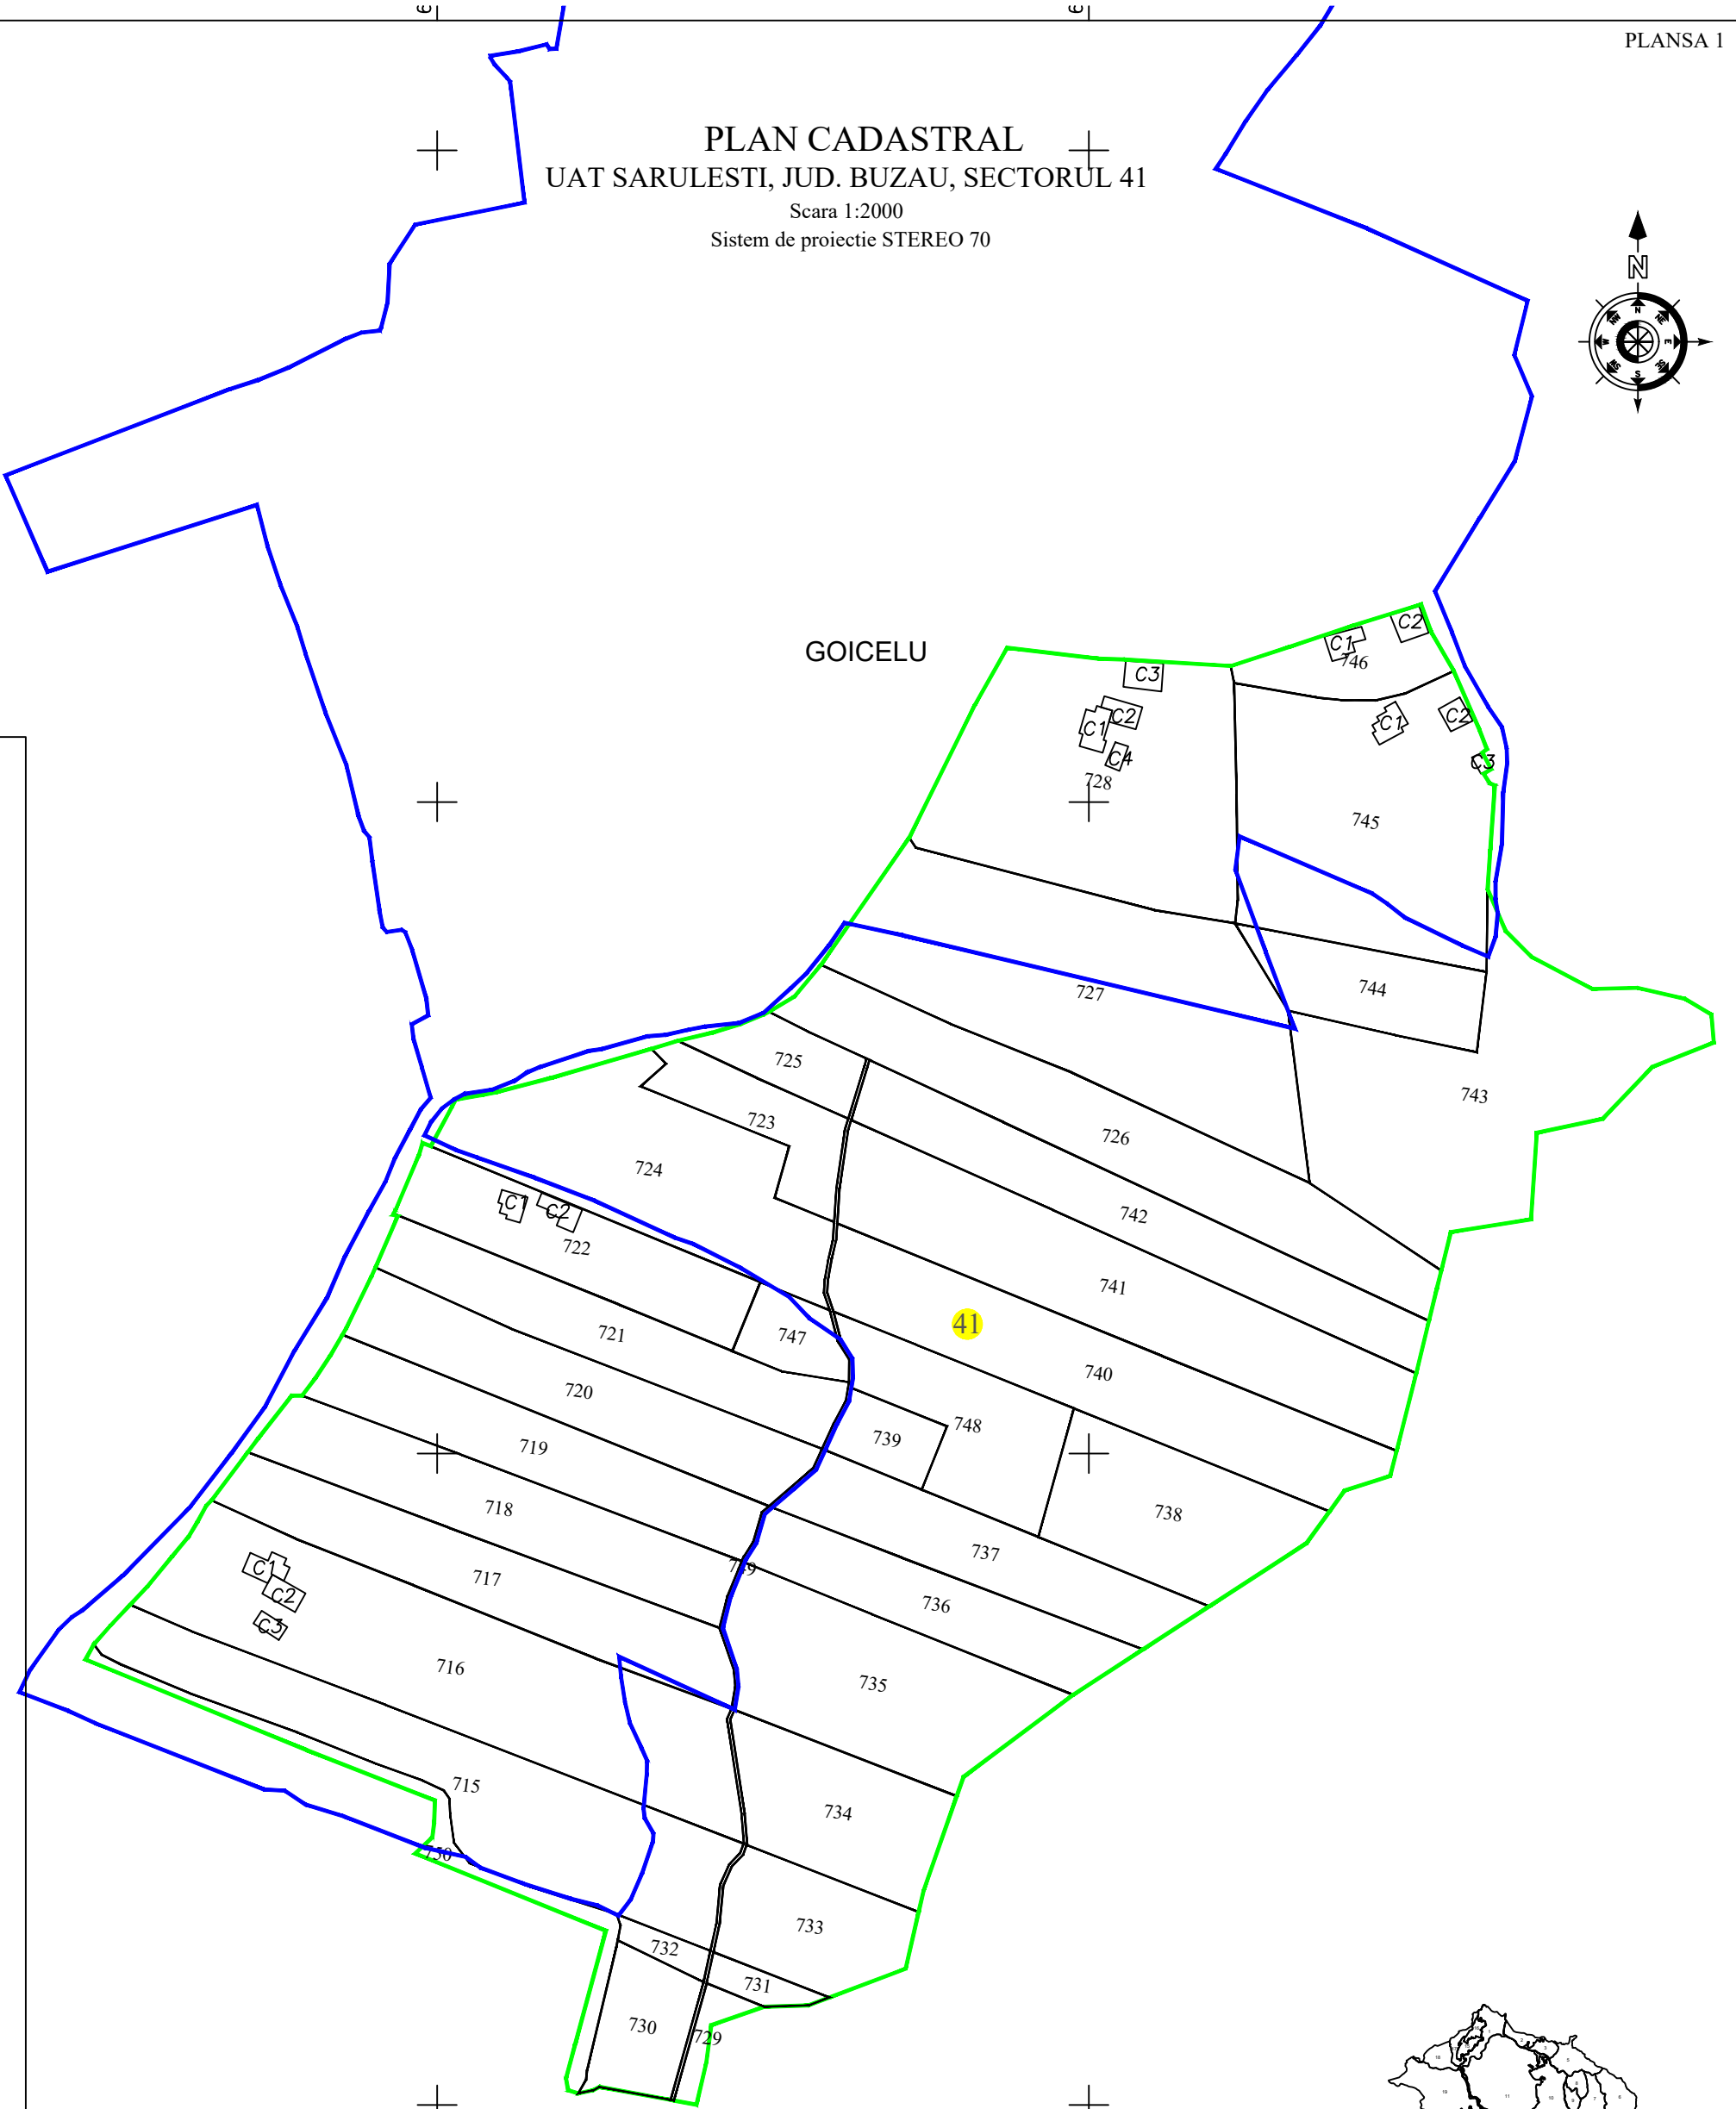

PLAN CADASTRAL UAT SARULEȘTI, JUD. BUZĂU, SECTORUL 41

Scara 1:2000
Sistem de proiecție STEREO 70

GOICELU

EXECUTANT:
SC TOPO GEO ACTIV SRL

LEGENDA

	Numar sector cadastral
	Limita sector cadastral
	Limita imobil
	Limita UAT
1	Numar ID