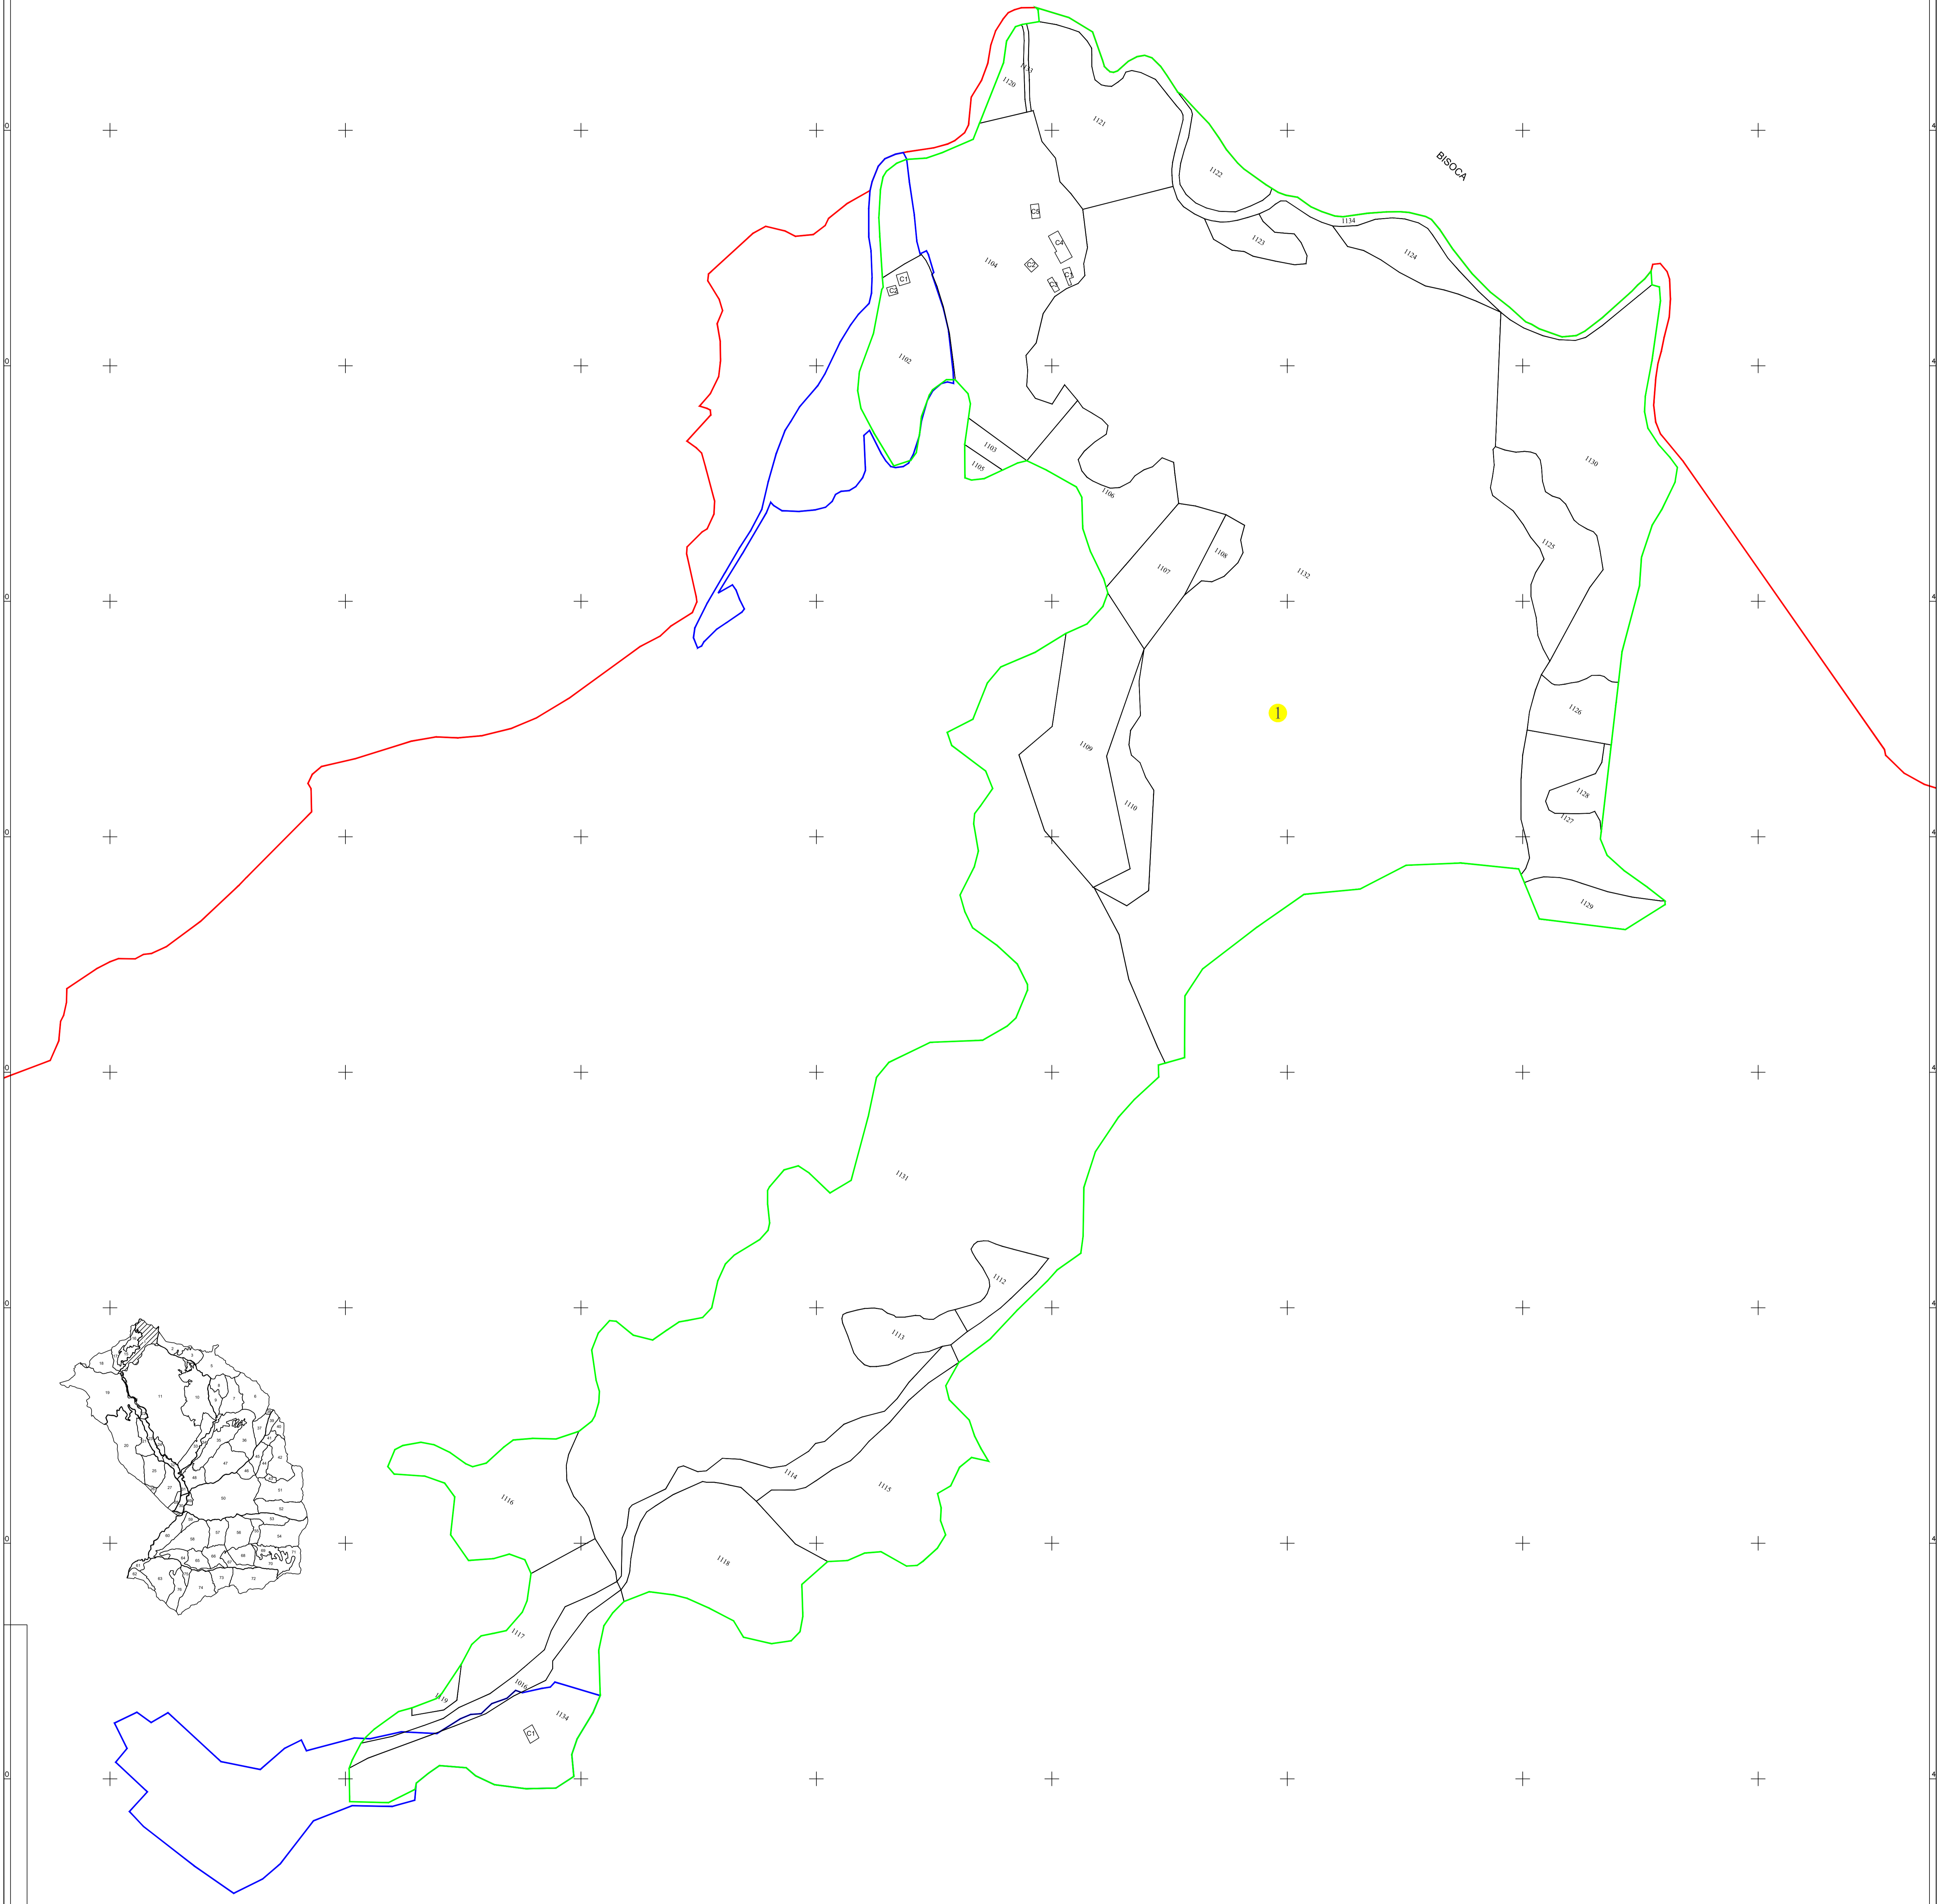

PLAN CADASTRAL  
UAT SARULEȘTI, JUD. BUZĂU, SECTORUL 1  
Scara 1:2000  
Sistem de proiectie STEREO 70

INSUȘINĂ  
SC. TOPOGRAFICĂ ACTIV SRL

LEGENDĂ

	Numar sector cadastral
	Limita sector cadastral
	Limita imobil
	Limita UAT
1	Numar ID