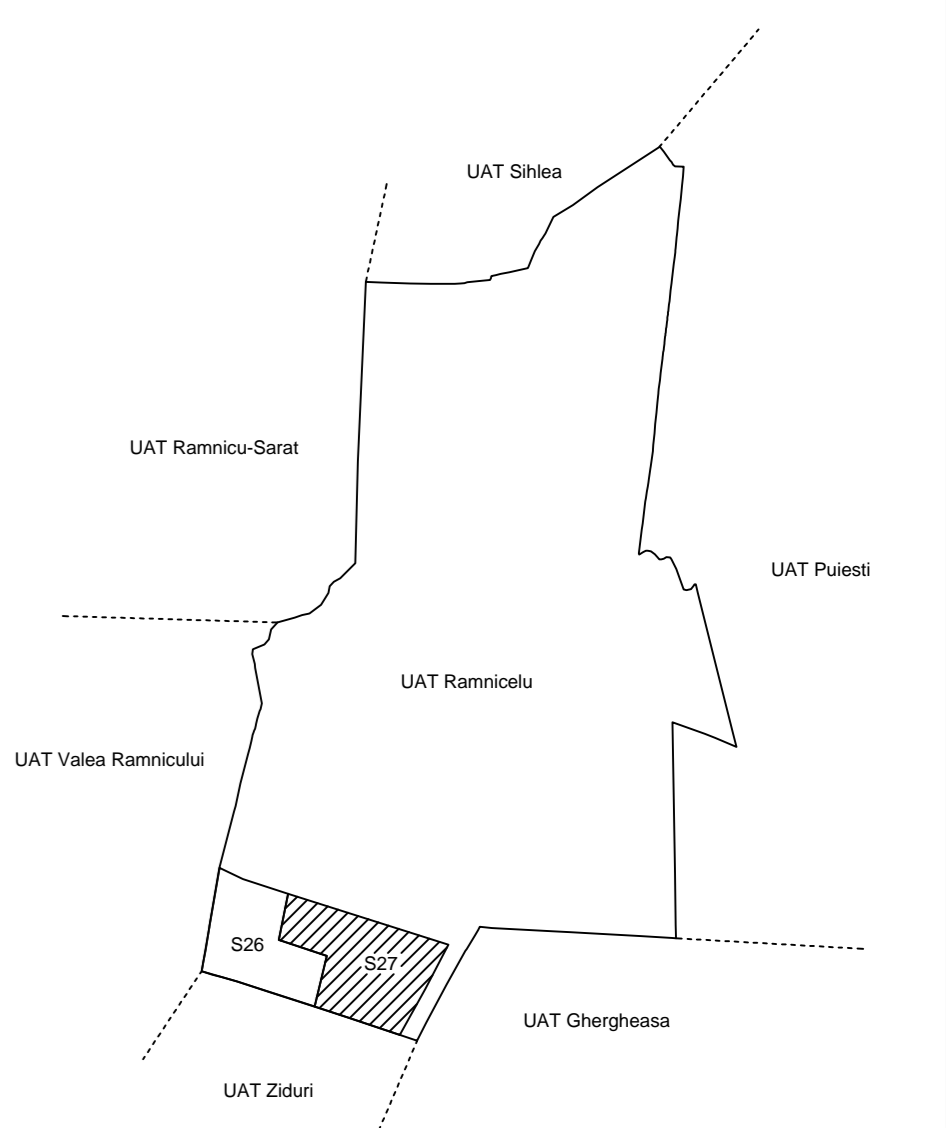

PLAN CADASTRAL
 UAT Ramnicelu, Jud. Buzau
 Sectorul Cadastral Nr. 27
 Scara 1 : 1 000
 Sistem de proiectie STEREO 70

Anexa nr. 1
 Plansa nr. 9

LEGENDA

- Limita UAT
- Limita Sector
- Limita imobil
- Drum
- 27 Numar sector
- 700 ID Imobil

PRESTATOR:
 ROBE SORIN-RADIAN
 CADASTRU, GEODEZIE, CARTOGRAFIE
 RO-Bz-F 0047/2014

Semnatura si Stampila

Data intocmirii: Oct 2022

SCHITA CU DISPUNEREA SECTOARELOR CADASTRALE

SCHEMA DE RACORDARE A PLANSELOR