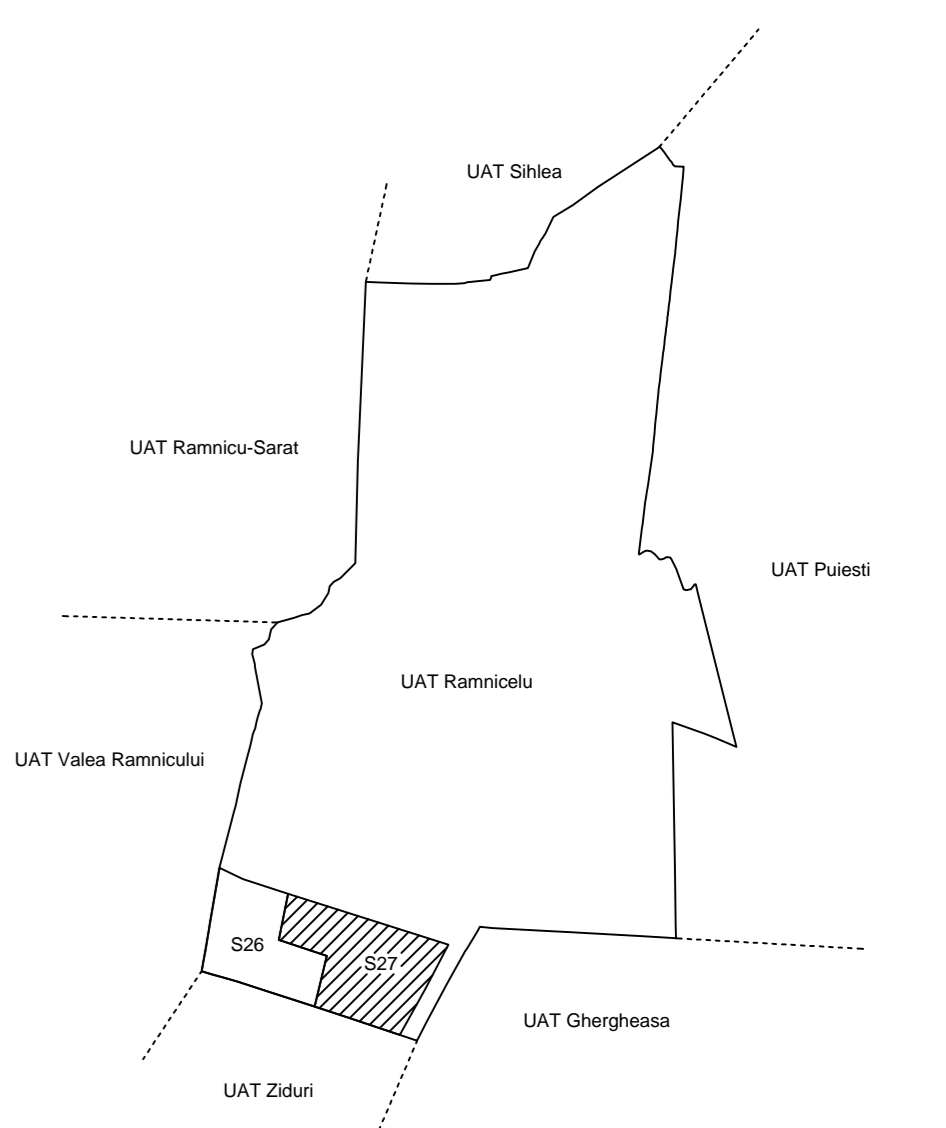

PLAN CADASTRAL  
 UAT Ramnicelu, Jud. Buzau  
 Sectorul Cadastral Nr. 27  
 Scara 1 : 1 000  
 Sistem de proiectie STEREO 70

Anexa nr. 1  
 Plansa nr. 7

LEGENDA

- Limita UAT
- Limita Sector
- Limita imobil
- Drum
- 27 Numar sector
- 700 ID Imobil

PRESTATOR:  
 ROBE SORIN-RADIAN  
 CADASTRU, GEODEZIE, CARTOGRAFIE  
 RO-Bz-F 0047/2014

Semnatura si Stampila

Data intocmirii: Oct 2022

SCHEMA CU DISPUNEREA SECTOARELOR CADASTRALE

SCHEMA DE RACORDARE A PLANSELOR