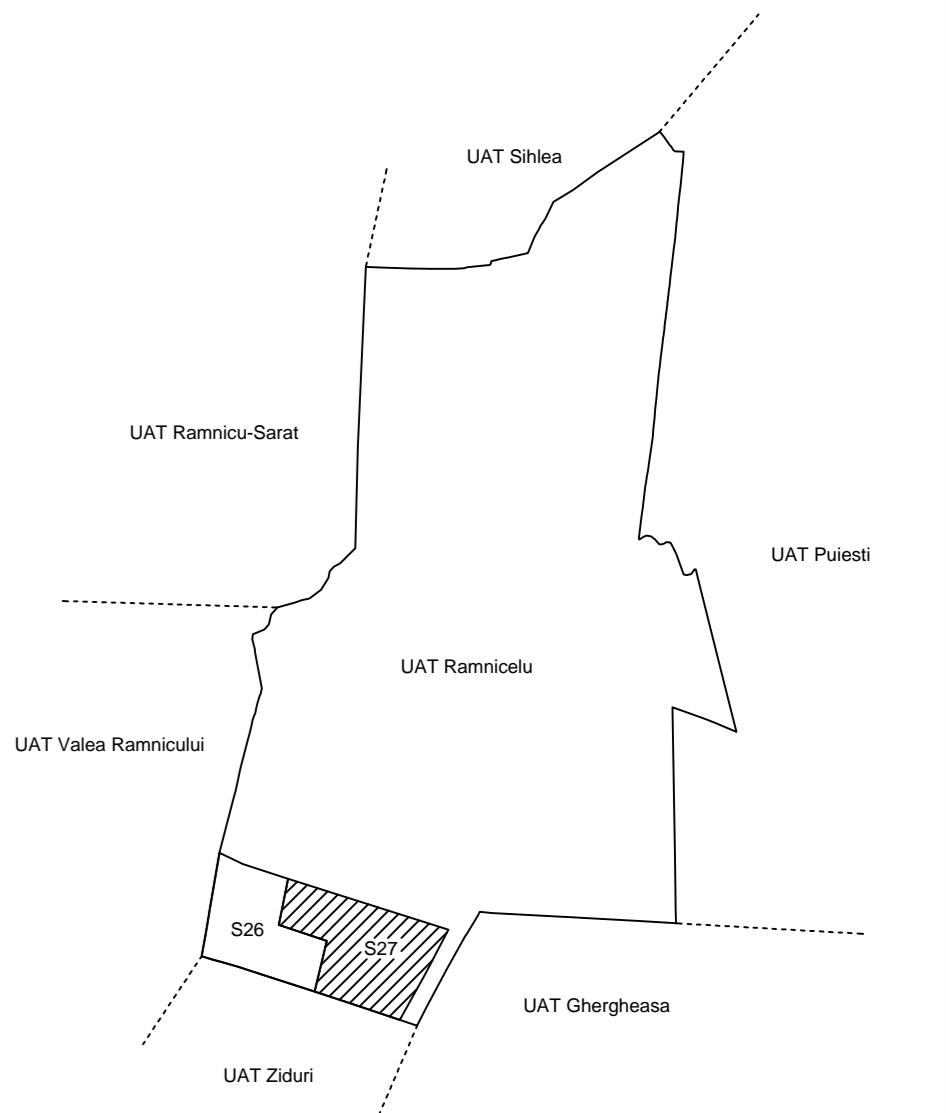

PLAN CADASTRAL  
 UAT Ramnicelu, Jud. Buzau  
 Sectorul Cadastral Nr. 27  
 Scara 1 : 1 000  
 Sistem de proiectie STEREO 70

Anexa nr. 1  
 Plansa nr. 6

LEGENDA

- Limita UAT
- Limita Sector
- Limita imobil
- Drum
- 27 Numar sector
- 700 ID Imobil

PRESTATOR:  
 ROBE SORIN-RADIAN  
 CADASTRU, GEODEZIE, CARTOGRAFIE  
 RO-Bz-F 0047/2014

Semnatura si Stampila

Data intocmirii: Oct 2022

SCHITA CU DISPUNEREA SECTOARELOR CADASTRALE

SCHEMA DE RACORDARE A PLANSELOR