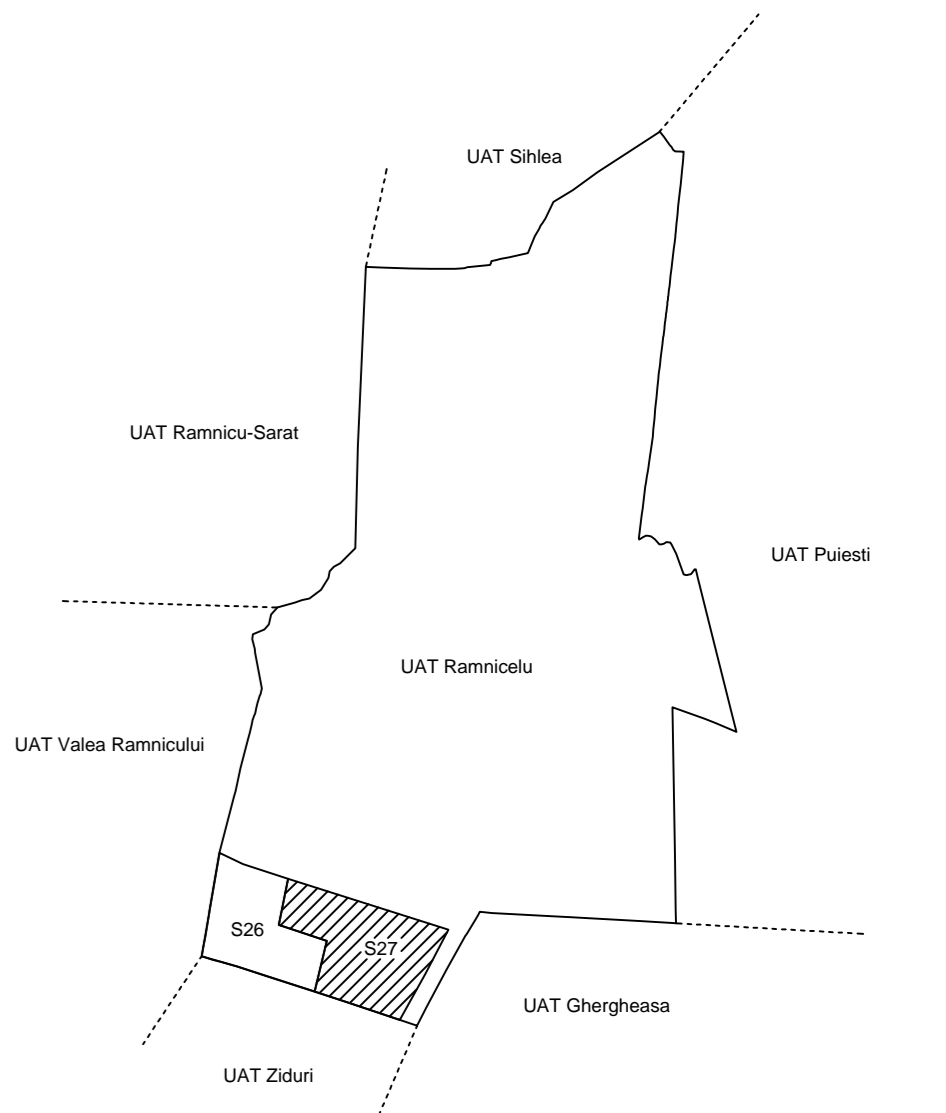

PLAN CADASTRAL
 UAT Ramnicelu, Jud. Buzau
 Sectorul Cadastral Nr. 27
 Scara 1 : 1 000
 Sistem de proiectie STEREO 70

Anexa nr. 1
 Plansa nr. 5

LEGENDA

- Limita UAT
- Limita Sector
- Limita imobil
- Drum
- 27 Numar sector
- 700 ID Imobil

PRESTATOR:
 ROBE SORIN-RADIAN
 CADASTRU, GEODEZIE, CARTOGRAFIE
 RO-Bz-F 0047/2014

Semnatura si Stampila

Data intocmirii: Oct 2022

SCHITA CU DISPUNEREA SECTOARELOR CADASTRALE

SCHEMA DE RACORDARE A PLANSELOR