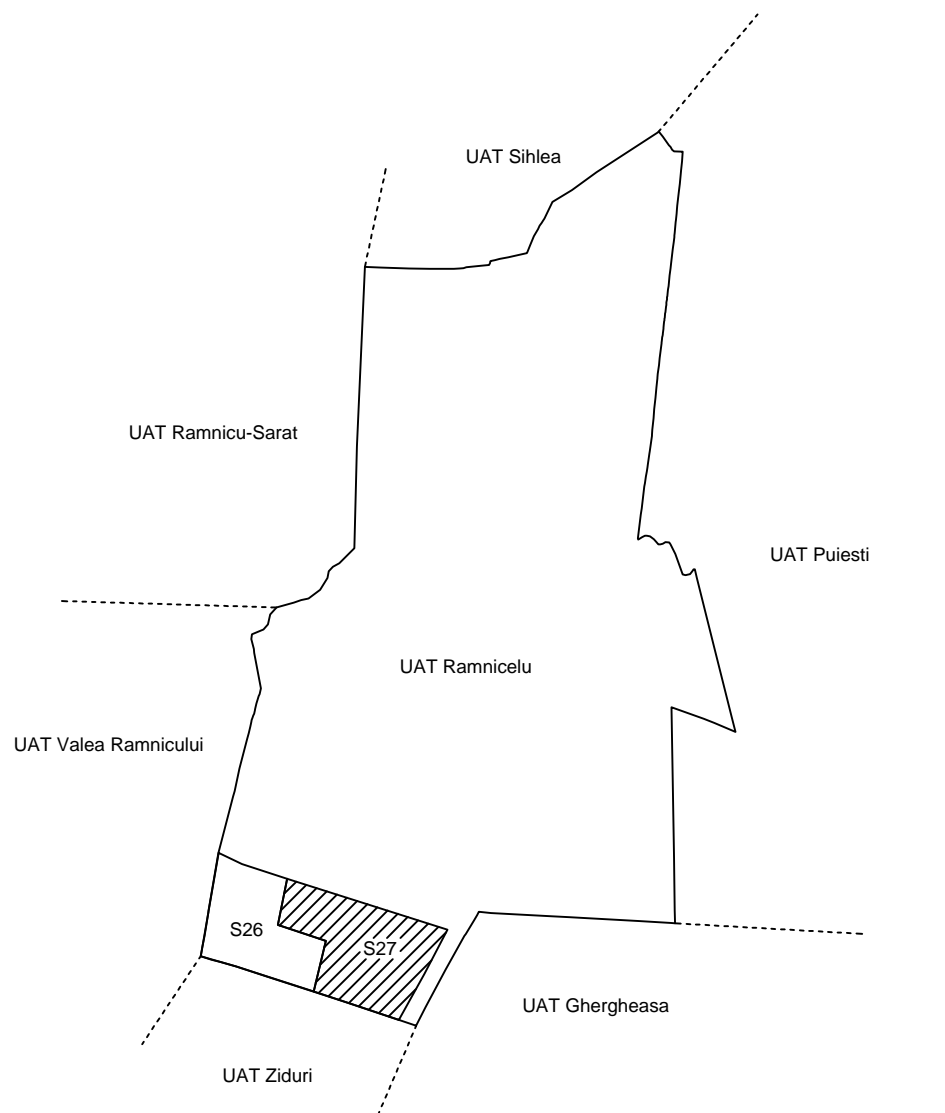

PLAN CADASTRAL
 UAT Ramnicelu, Jud. Buzau
 Sectorul Cadastral Nr. 27
 Scara 1 : 1 000
 Sistem de proiectie STEREO 70

Anexa nr. 1
 Plansa nr. 4

LEGENDA

- Limita UAT
- Limita Sector
- Limita imobil
- Drum
- 27 Numar sector
- 700 ID Imobil

PRESTATOR:
 ROBE SORIN-RADIAN
 CADASTRU, GEODEZIE, CARTOGRAFIE
 RO-Bz-F 0047/2014

Semnatura si Stampila

Data intocmirii: Oct 2022

SCHITA CU DISPUNEREA SECTOARELOR CADASTRALE

SCHEMA DE RACORDARE A PLANSELOR