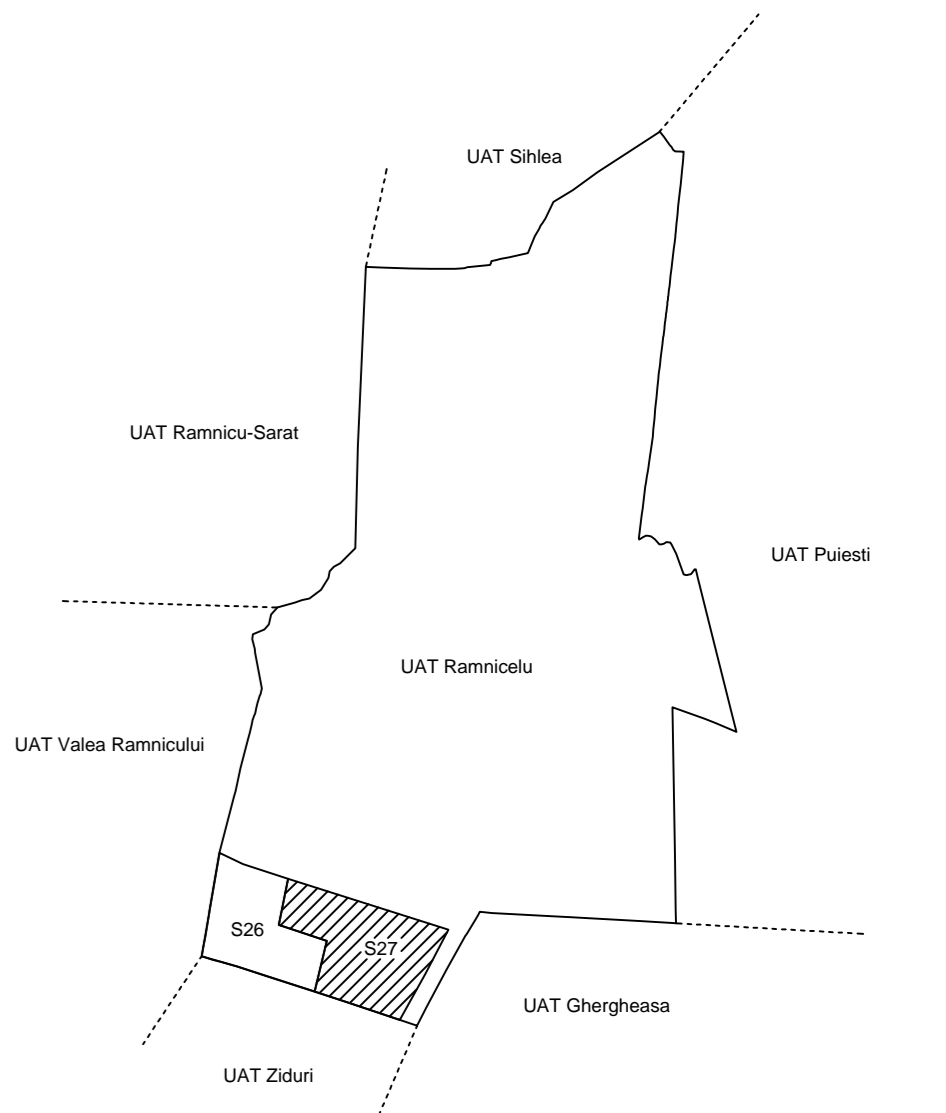

PLAN CADASTRAL
 UAT Ramnicelu, Jud. Buzau
 Sectorul Cadastral Nr. 27
 Scara 1 : 1 000
 Sistem de proiectie STEREO 70

Anexa nr. 1
 Plansa nr. 3

LEGENDA

- Limita UAT
- Limita Sector
- Limita imobil
- Drum
- 27 Numar sector
- 700 ID Imobil

PRESTATOR:
 ROBE SORIN-RADIAN
 CADASTRU, GEODEZIE, CARTOGRAFIE
 RO-Bz-F 0047/2014

Semnatura si Stampila

Data intocmirii: Oct 2022

SCHTA CU DISPUNEREA SECTOARELOR CADASTRALE

SCHEMA DE RACORDARE A PLANSELOR