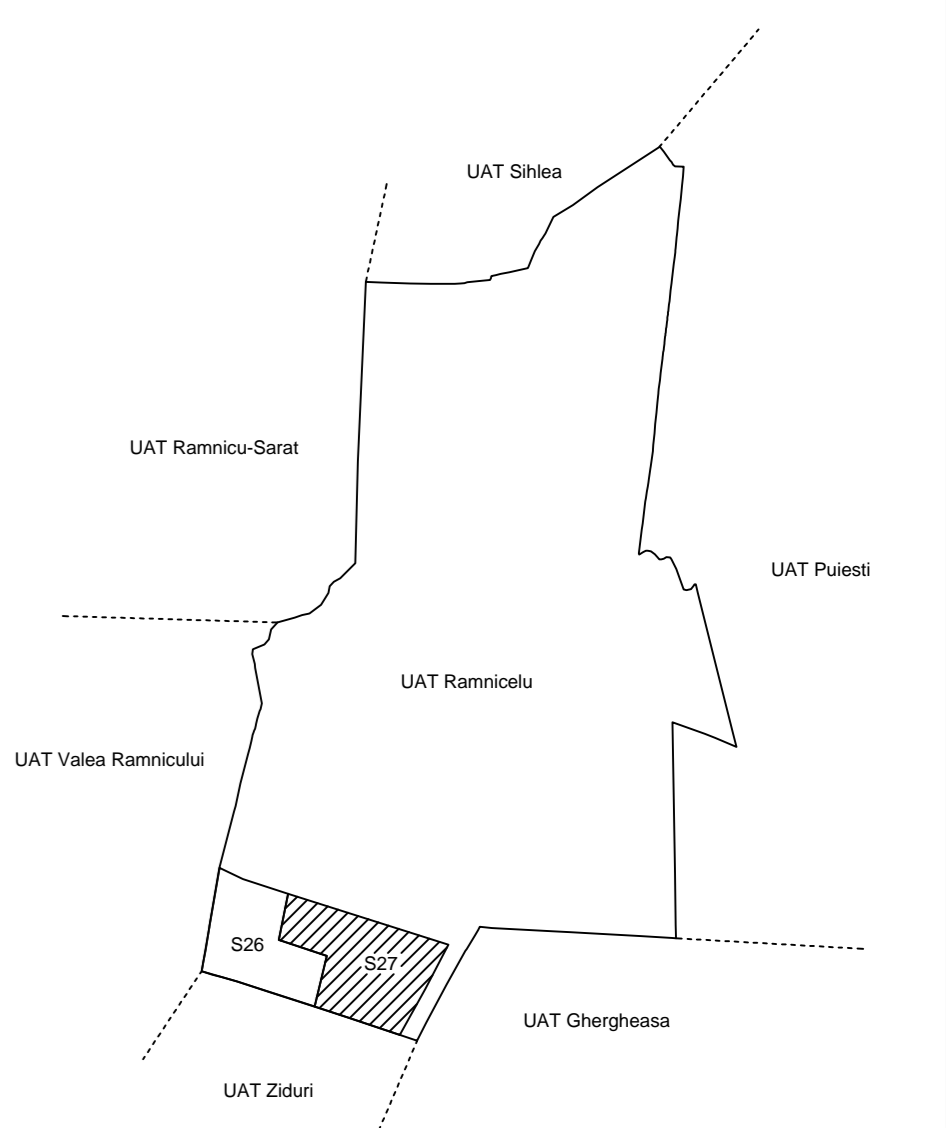

PLAN CADASTRAL
 UAT Ramnicelu, Jud. Buzau
 Sectorul Cadastral Nr. 27
 Scara 1 : 1 000
 Sistem de proiectie STEREO 70

Anexa nr. 1
 Plansa nr. 2

LEGENDA

- Limita UAT
- Limita Sector
- Limita imobil
- Drum
- 27 Numar sector
- 700 ID Imobil

PRESTATOR:
 ROBE SORIN-RADIAN
 CADASTRU, GEODEZIE, CARTOGRAFIE
 RO-Bz-F 0047/2014

Semnatura si Stampila

Data intocmirii: Oct 2022

SCHITA CU DISPUNEREA SECTOARELOR CADASTRALE

SCHEMA DE RACORDARE A PLANSELOR