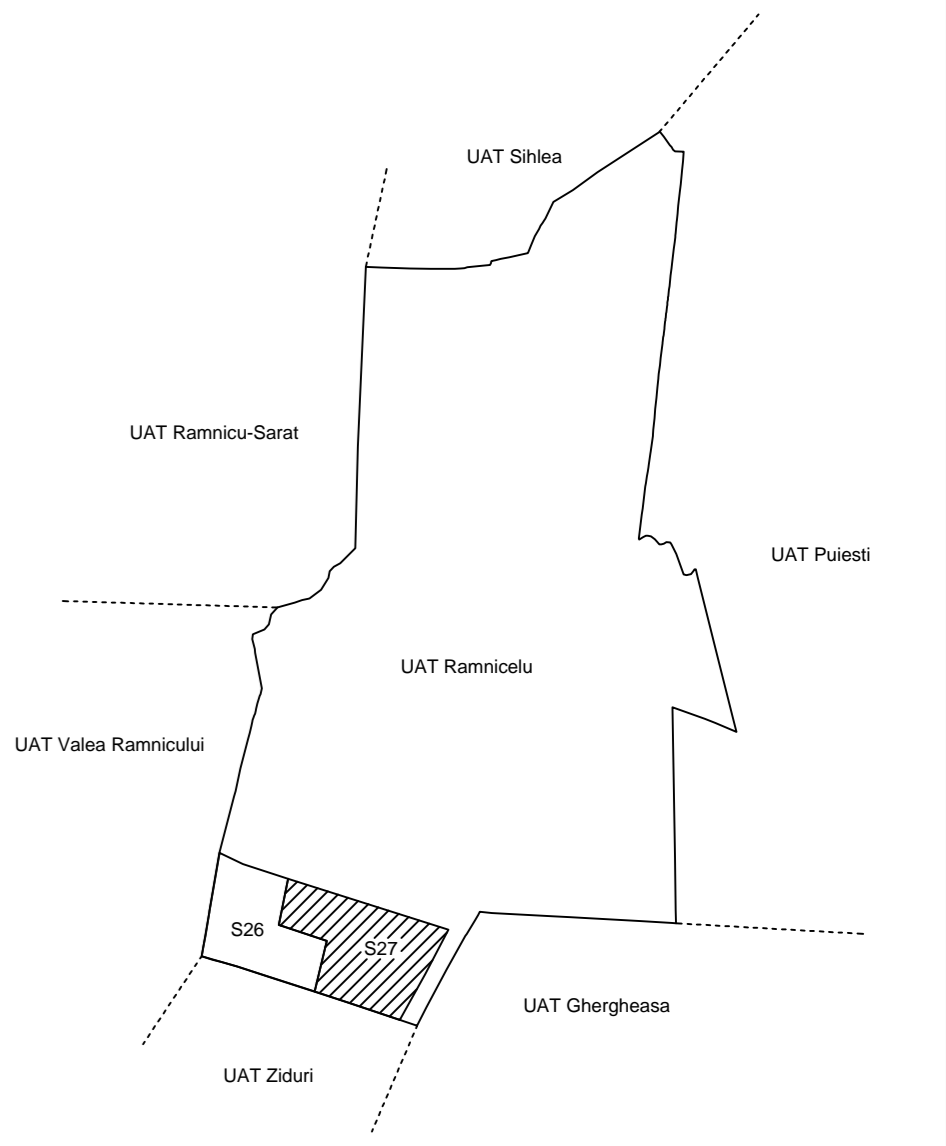

PLAN CADASTRAL  
 UAT Ramnicelu, Jud. Buzau  
 Sectorul Cadastral Nr. 27  
 Scara 1 : 1 000  
 Sistem de proiectie STEREO 70

Anexa nr. 1  
 Plansa nr. 1

LEGENDA

- Limita UAT
- Limita Sector
- Limita imobil
- Drum
- 27 Numar sector
- 700 ID Imobil

PRESTATOR:  
 ROBE SORIN-RADIAN  
 CADASTRU, GEODEZIE, CARTOGRAFIE  
 RO-Bz-F 0047/2014

Semnatura si Stampila

Data intocmirii: Oct 2022

SCHITA CU DISPUNEREA SECTOARELOR CADASTRALE

SCHEMA DE RACORDARE A PLANSELOR