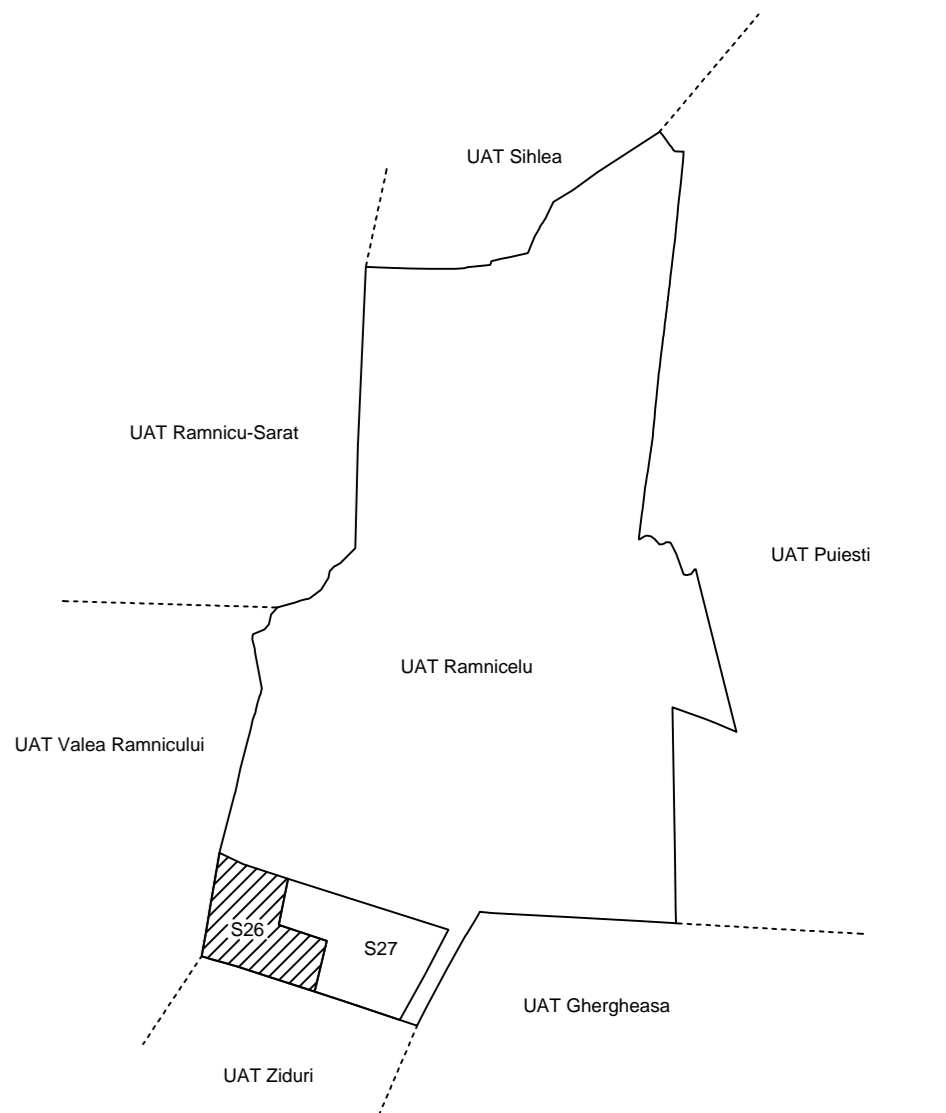

PLAN CADASTRAL  
UAT Ramnicelu, Jud. Buzau  
Sectorul Cadastral Nr. 26  
Scara 1 : 1 000  
Sistem de proiectie STEREO 70

Anexa nr. 1  
Plansa nr. 3

LEGENDA

- (red line) Limita UAT
- (green line) Limita Sector
- (black line) Limita imobil
- (orange line) Drum
- 26 (yellow circle) Numar sector
- 200 (black circle) ID Imobil

PRESTATOR:  
ROBE SORIN-RADIAN  
CADASTRU, GEODEZIE, CARTOGRAFIE  
RO-Bz-F 0047/2014

Semnatura si Stampila

Data intocmirii: Oct 2022

SCHEMA CU DISPUNEREA SECTOARELOR CADASTRALE

SCHEMA DE RACORDARE A PLANSELOR