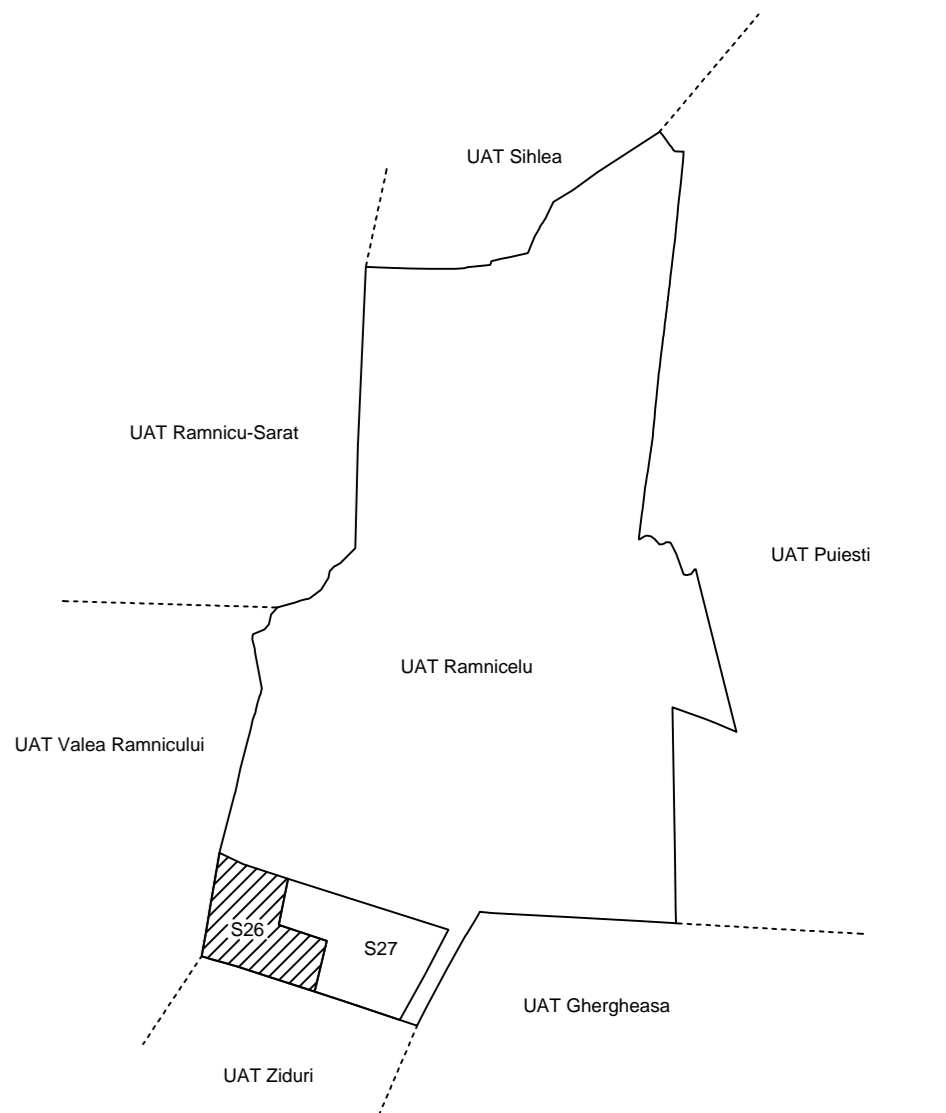

PLAN CADASTRAL
UAT Ramnicelu, Jud. Buzau
Sectorul Cadastral Nr. 26
Scara 1 : 1 000
Sistem de proiectie STEREO 70

Anexa nr. 1
Plansa nr. 2

LEGENDA

-  Limita UAT
-  Limita Sector
-  Limita imobil
-  Drum
-  Numar sector
-  ID Imobil

PRESTATOR:
ROBE SORIN-RADIAN
CADASTRU, GEODEZIE, CARTOGRAFIE
RO-Bz-F 0047/2014

Semnatura si Stampila

Data intocmirii: Oct 2022

SCHEMA CU DISPUNEREA SECTOARELOR CADASTRALE

SCHEMA DE RACORDARE A PLANSELOR

Spre publicare