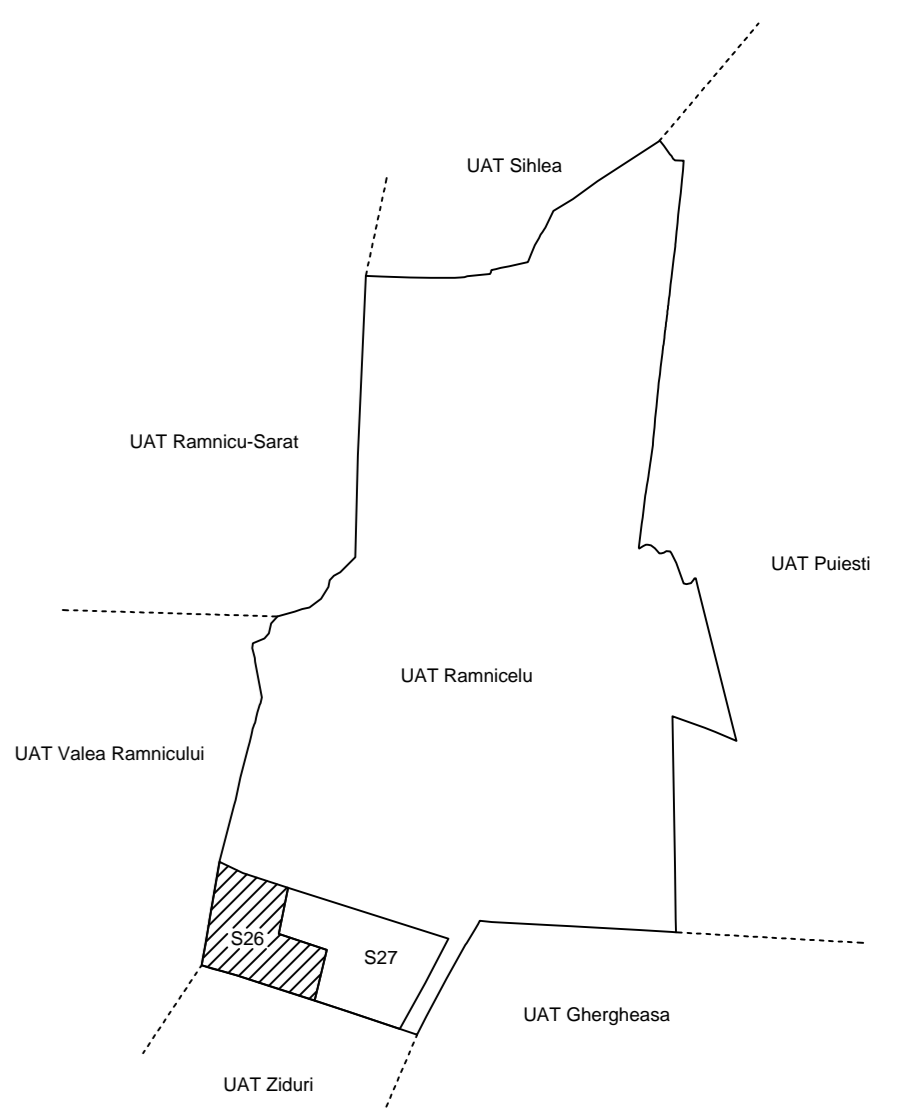

PLAN CADASTRAL
 UAT Ramnicelu, Jud. Buzau
 Sectorul Cadastral Nr. 26
 Scara 1 : 1 000
 Sistem de proiectie STEREO 70

Anexa nr. 1
 Plansa nr. 1

LEGENDA

- Limita UAT
- Limita Sector
- Limita imobil
- Drum
- 26 Numar sector
- 200 ID Imobil

PRESTATOR:
 ROBE SORIN-RADIAN
 CADASTRU, GEODEZIE, CARTOGRAFIE
 RO-Bz-F 0047/2014

Semnatura si Stampila

Data intocmirii: Oct 2022

SCHITA CU DISPUNEREA SECTOARELOR CADASTRALE

SCHEMA DE RACORDARE A PLANSELOR