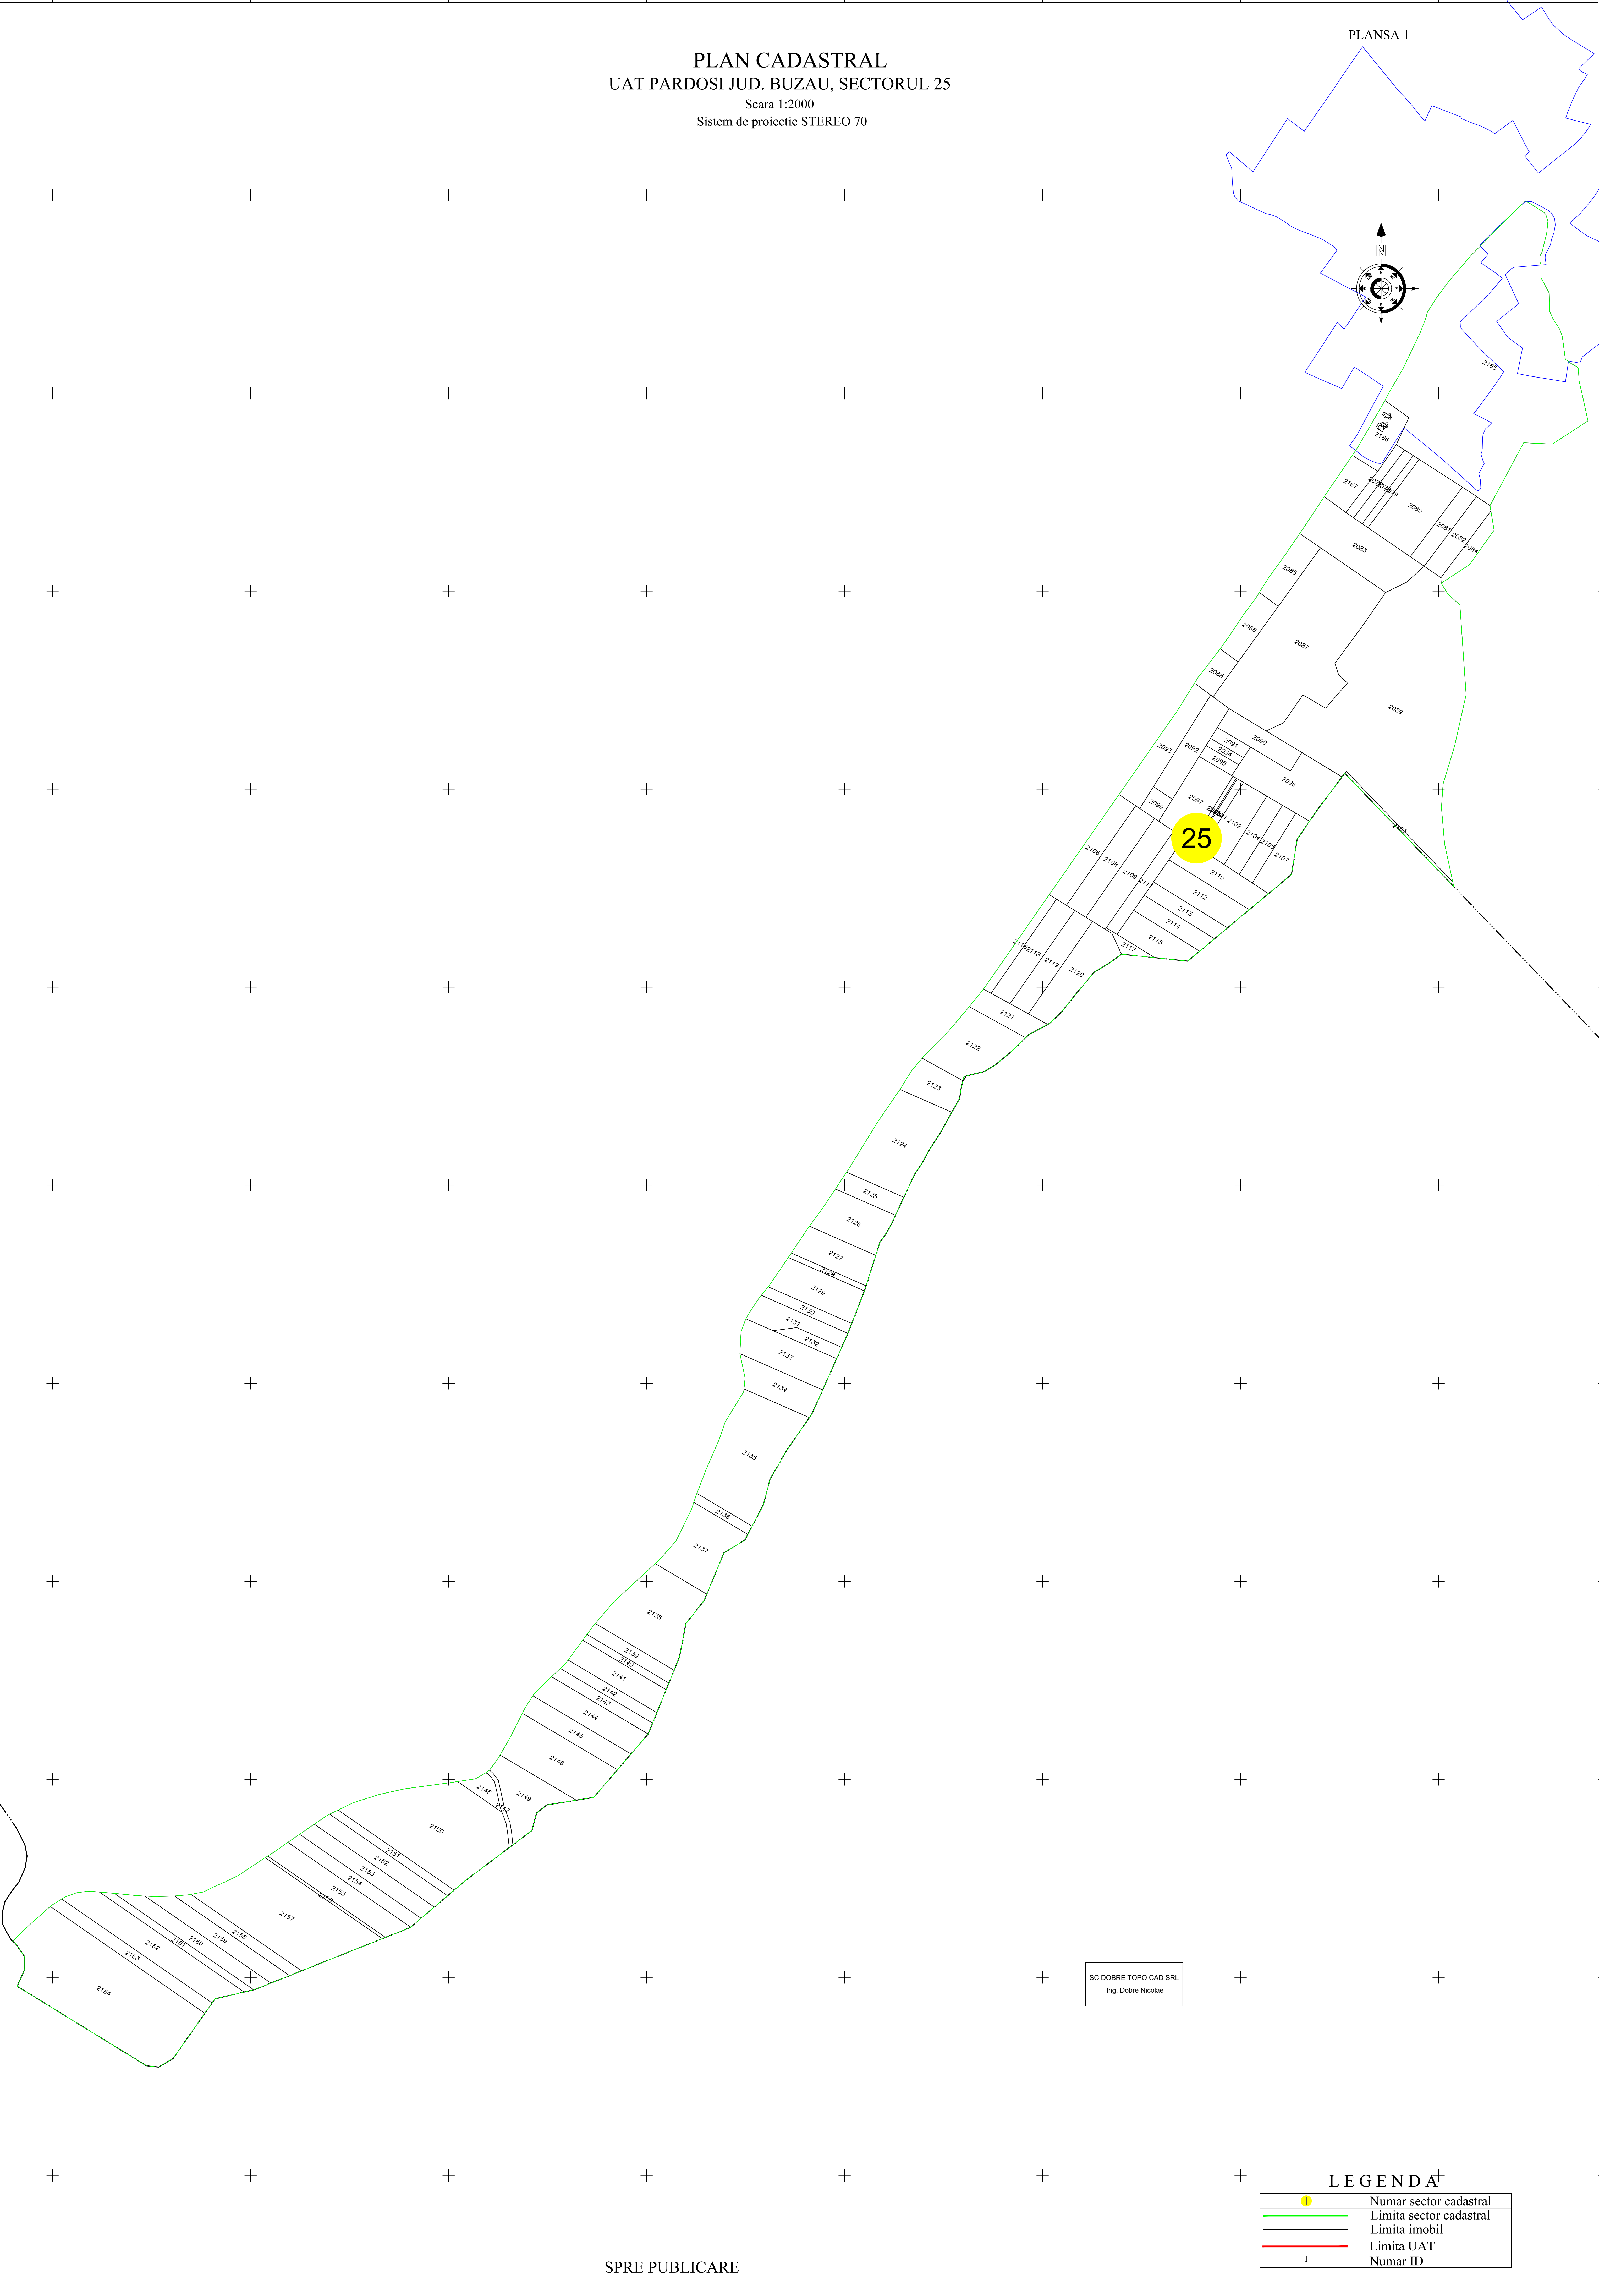

PLAN CADASTRAL
UAT PARDOSI JUD. BUZAU, SECTORUL 25
Scara 1:2000
Sistem de proiectie STEREO 70

PLANSĂ 1

SC DOBRE TOPO CAD SRL
Ing. Dobre Nicolae

LEGENDĂ

①	Numar sector cadastral
—	Limita sector cadastral
—	Limita imobil
—	Limita UAT
1	Numar ID