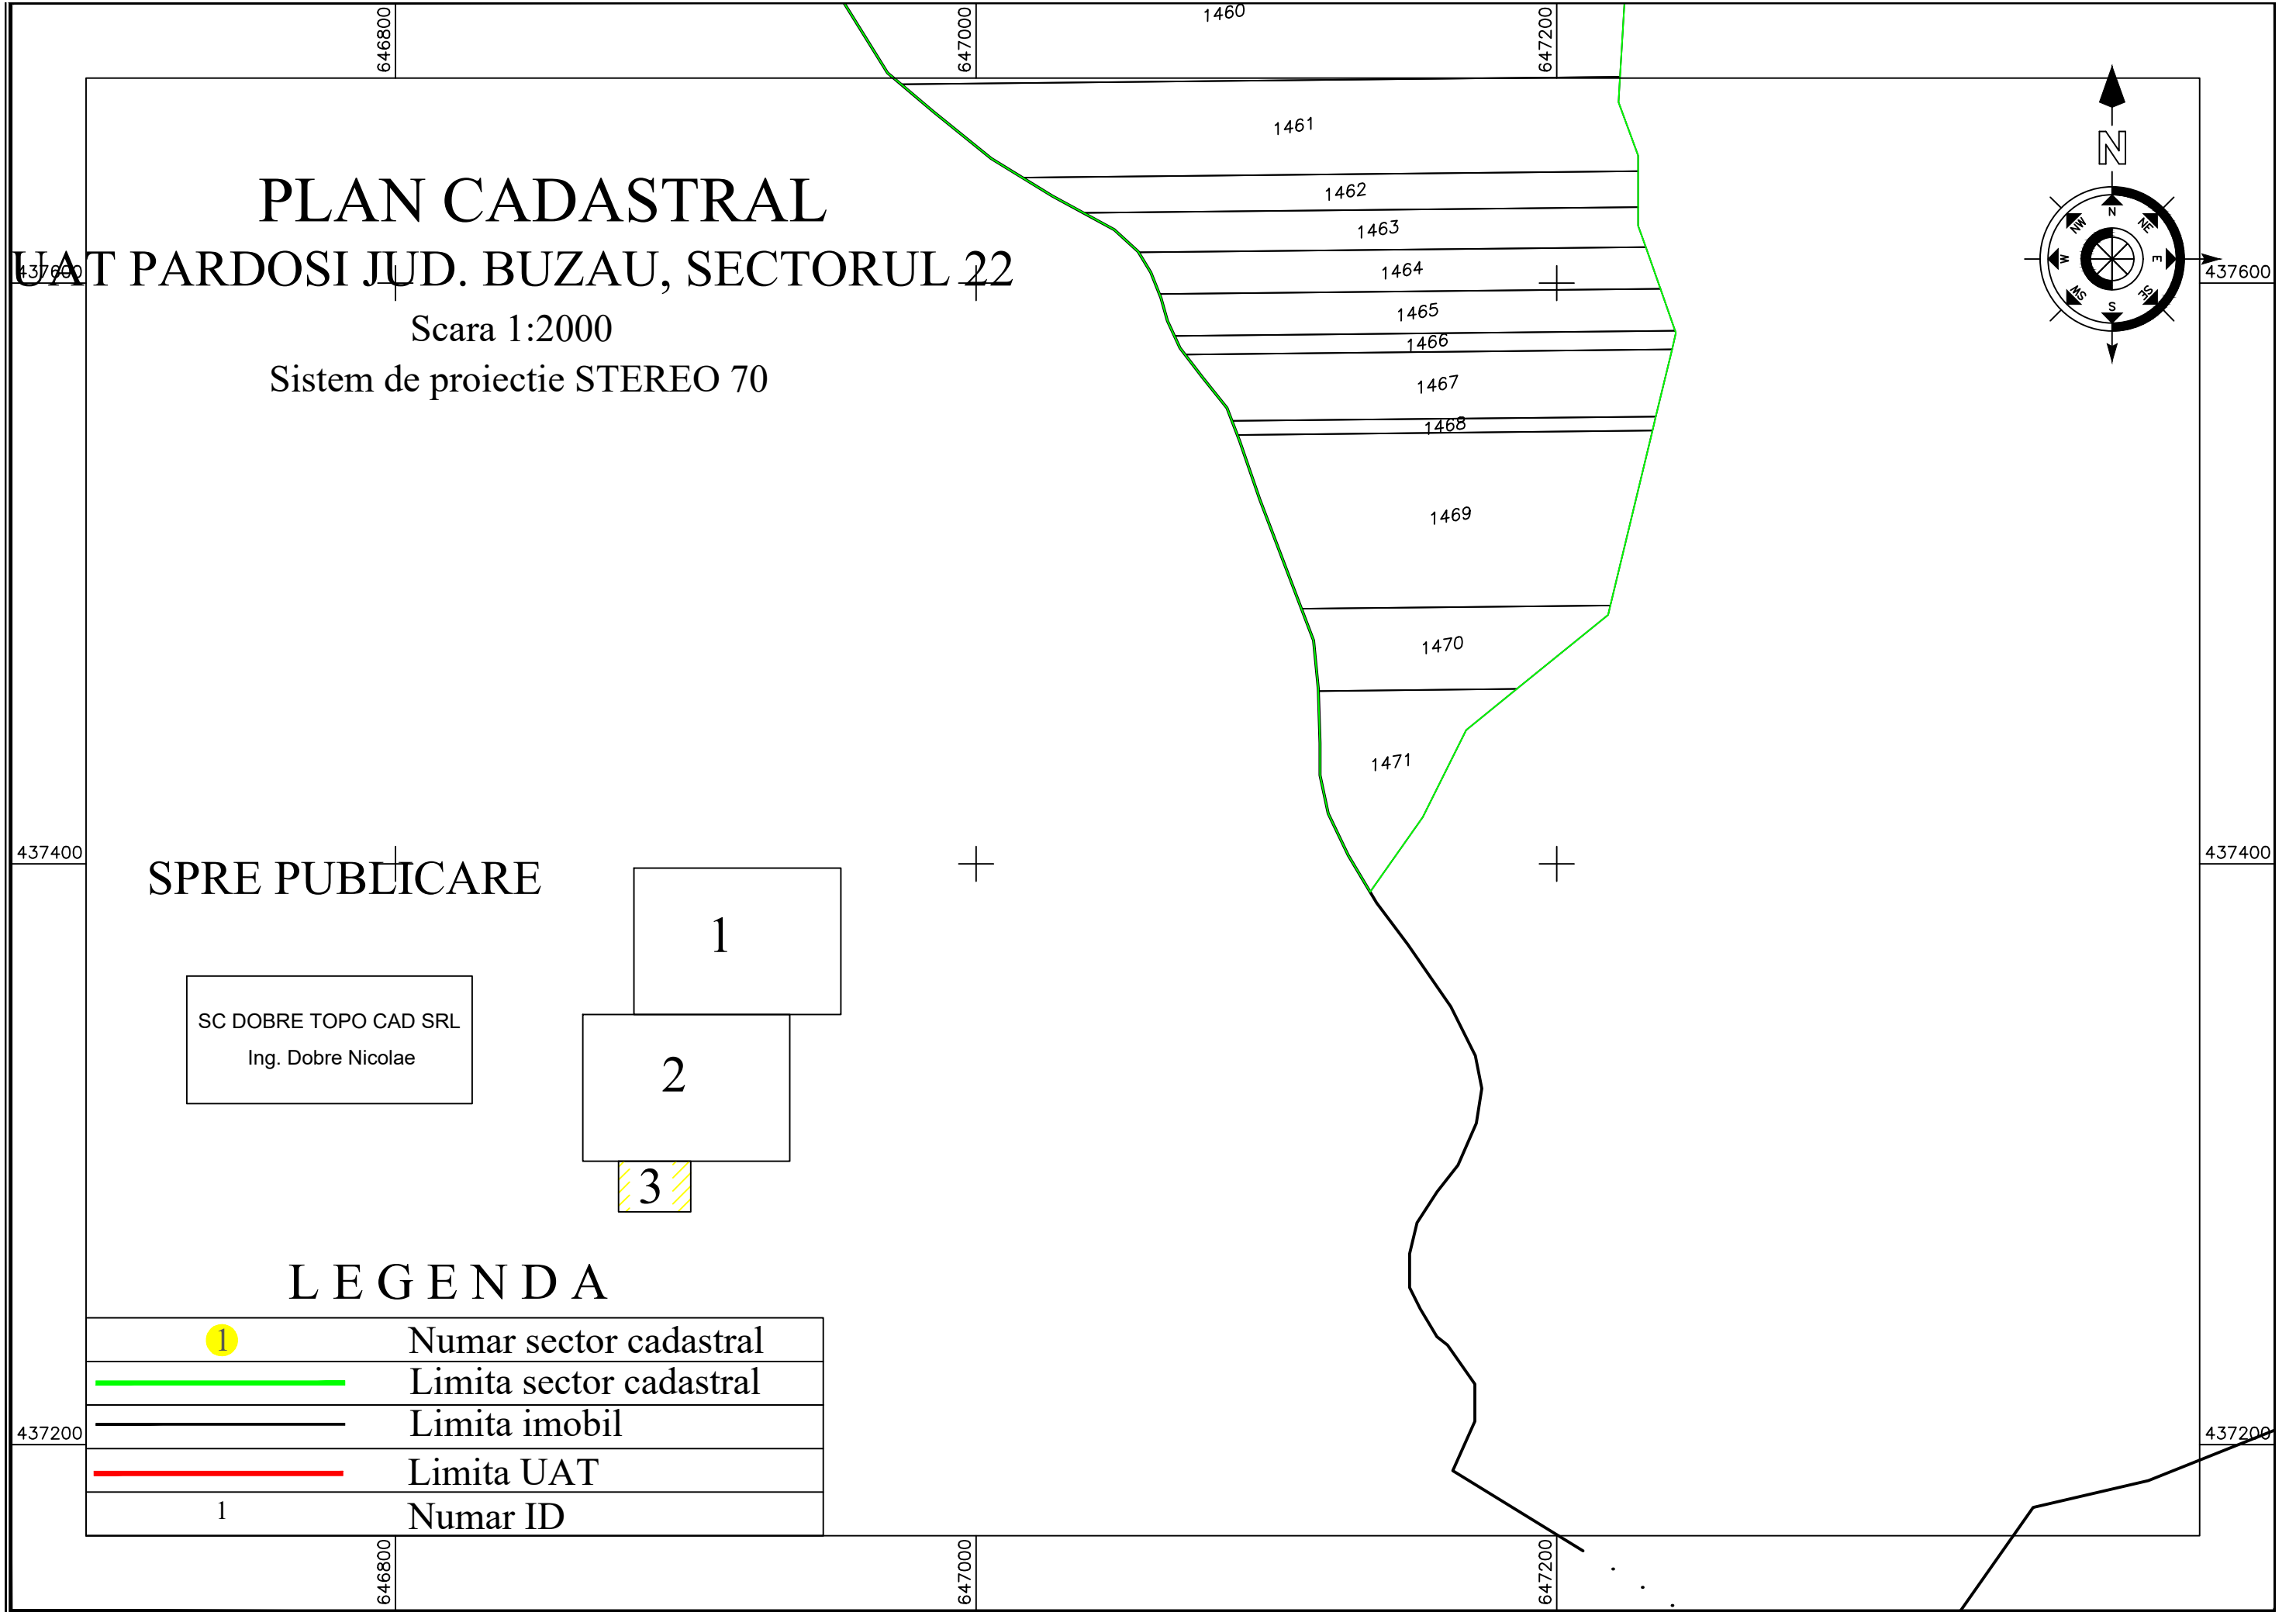

PLAN CADASTRAL

UAT PARDOSI JUD. BUZAU, SECTORUL 22

Scara 1:2000

Sistem de proiectie STEREO 70

SPRE PUBLICARE

SC DOBRE TOPO CAD SRL
Ing. Dobre Nicolae

LEGENDA

①	Numar sector cadastral
	Limita sector cadastral
	Limita imobil
	Limita UAT
1	Numar ID