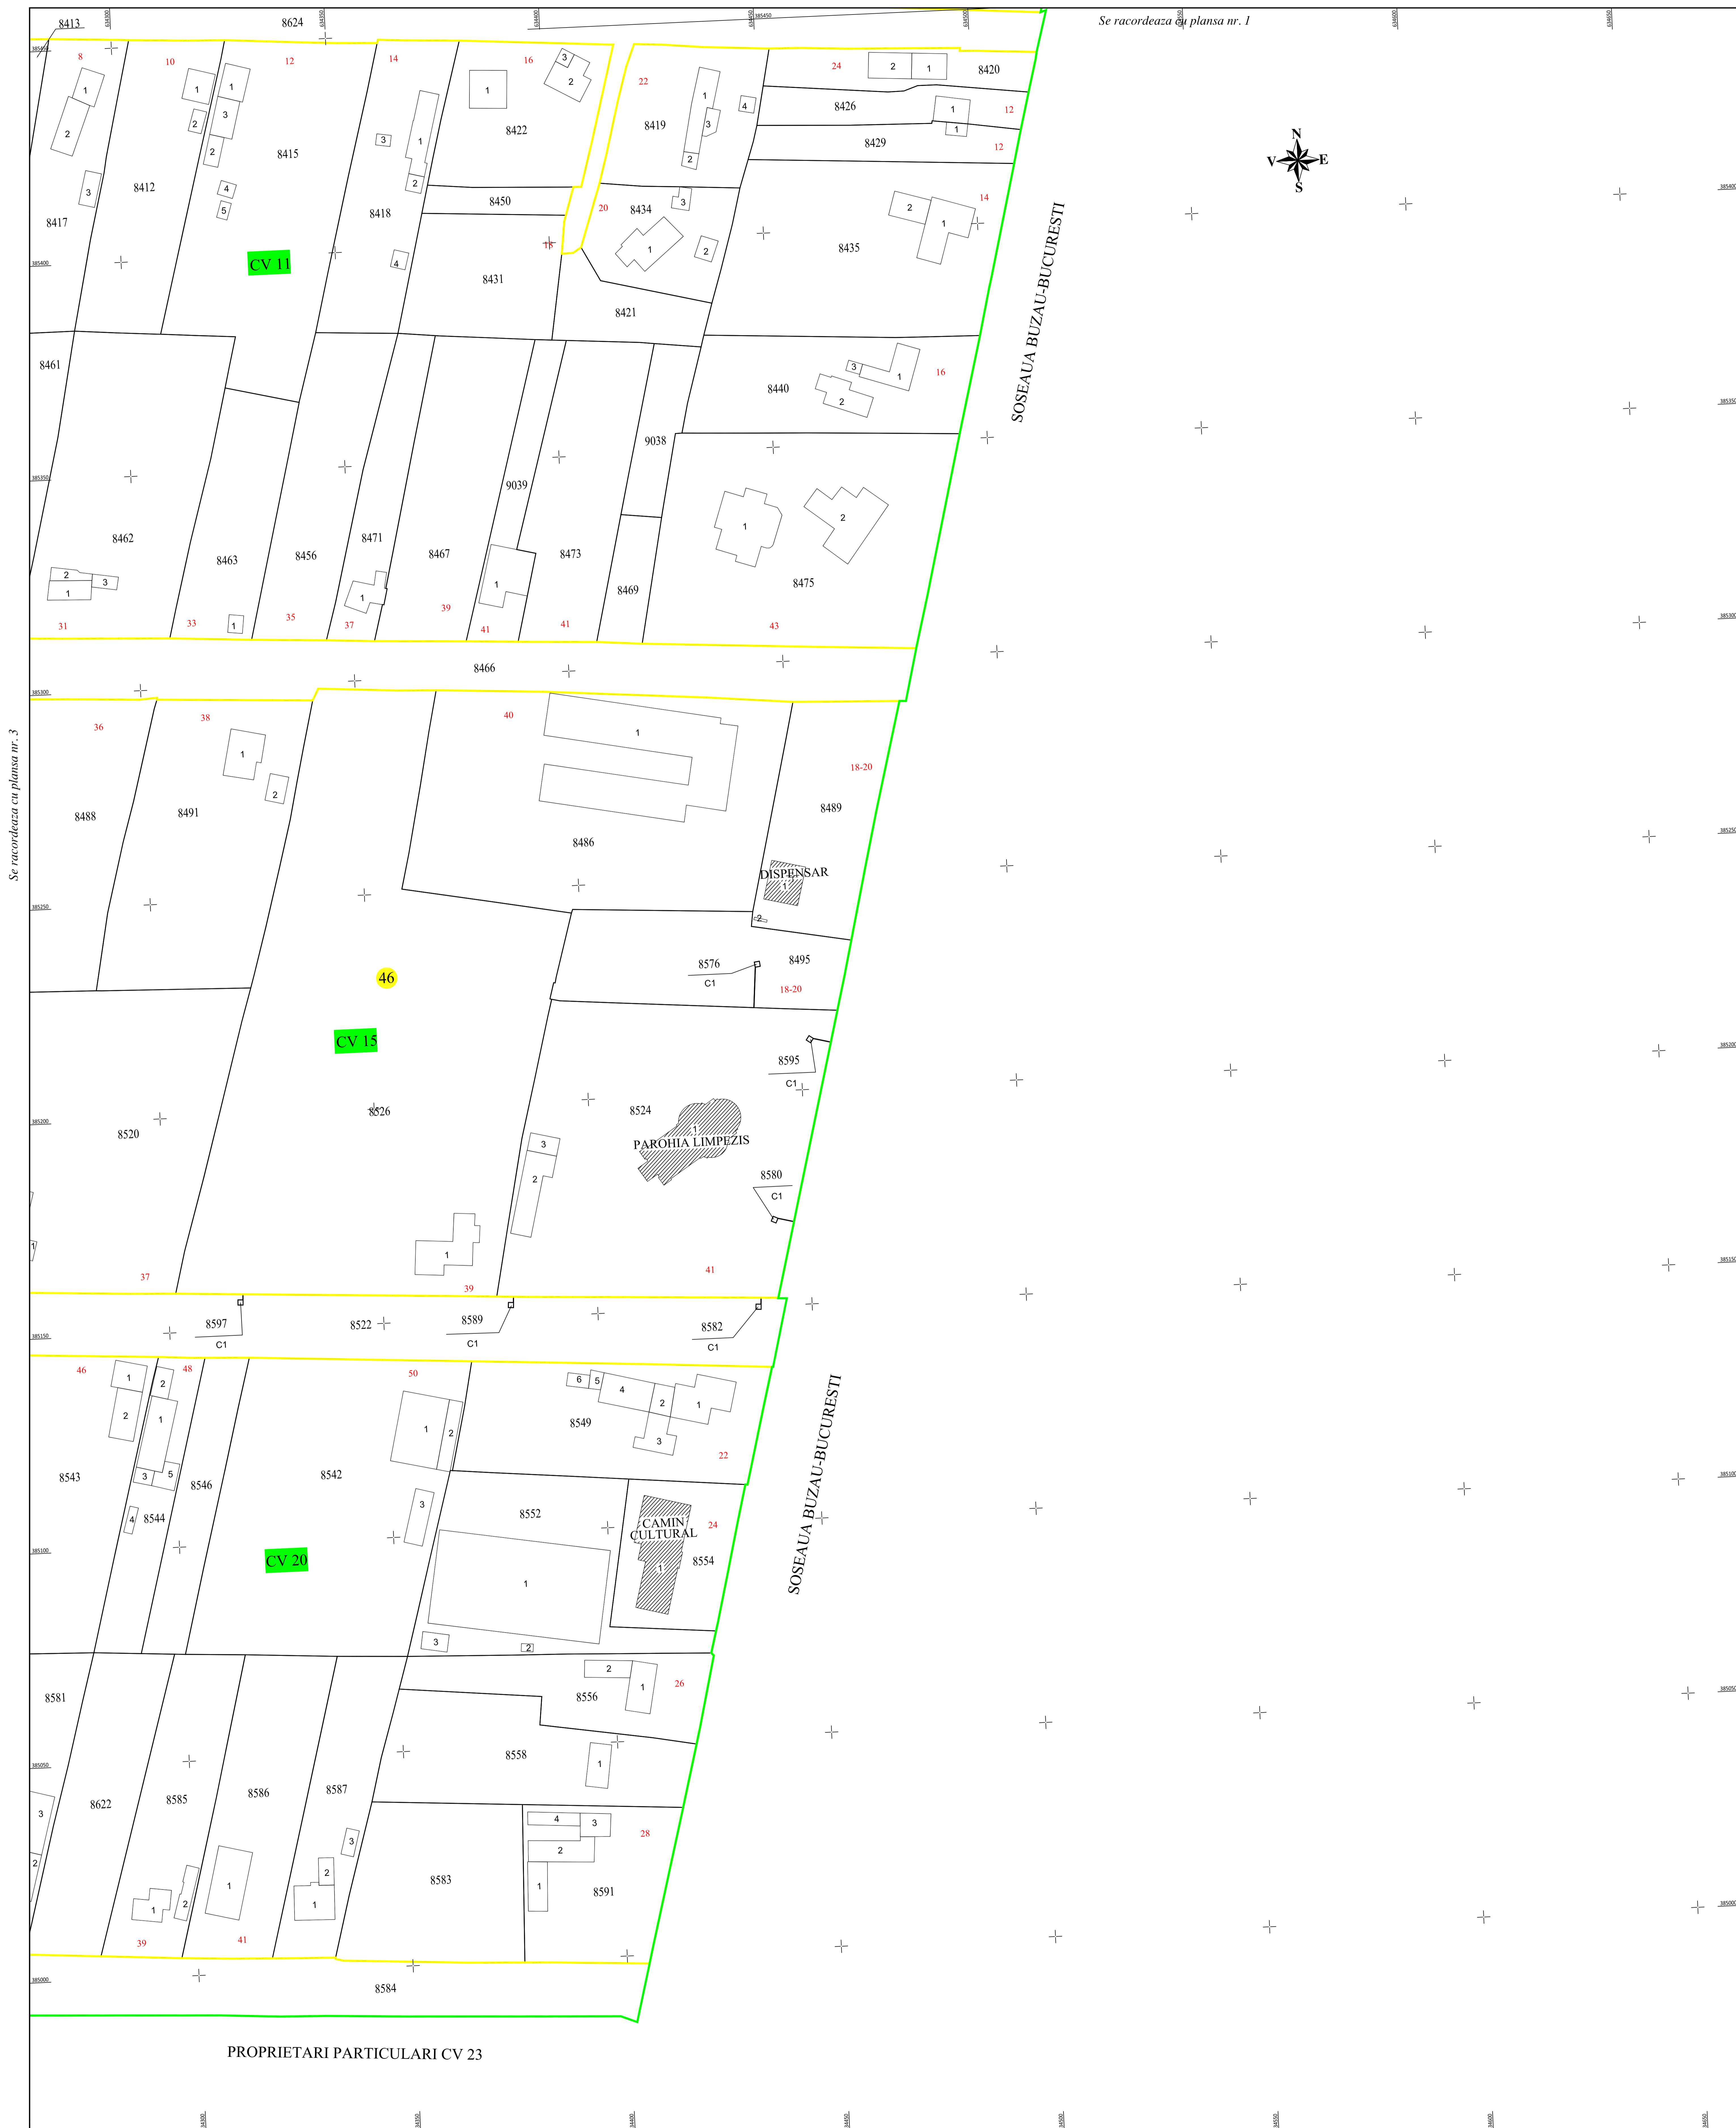

PLAN CADASTRAL
JUDEȚUL BUZĂU - UAT Movila Banului
Sectorul Cadastral Nr. 46
 Scara 1:500
 Sistem de proiectie STEREO 70
 Planșa Nr. 4/4

LEGENDĂ

	Limita Sector Cadastral	46	Numar Sector Cadastral
	Limita tarla	cv2	Numar tarla
	Limita intravilan	8559	ID imobil
	Limita imobil	1	Numar Corp Constructie
	Limita constructie	1	Nr. postal

Disponerea planșelor:

Scara = 1:500
 1 cm pe plan = 5 m pe teren

Documentele tehnice ale cadastrului spre publicare

Proiectat	ing. Robu Constantin-Andrei	Beneficiar:	PRIMARIA MOVILA BANULUI
Măsurat	ing. Robu Constantin-Andrei		
Calculat	ing. Robu Constantin-Andrei		
Editat	ing. Robu Constantin-Andrei		
Aprobat	ing. Robu Constantin-Andrei		
S.C. MIROTOP SURVEY S.R.L.		Scara	1:500
		Data	Octombrie 2023
		PNCCP: Servicii de înregistrare sistematică în Sistemul Integrat de Cadastru și Carte Funciara a imobilelor situate în UAT MOVILA BANULUI din Județul BUZĂU	
			Planșa Nr. 4