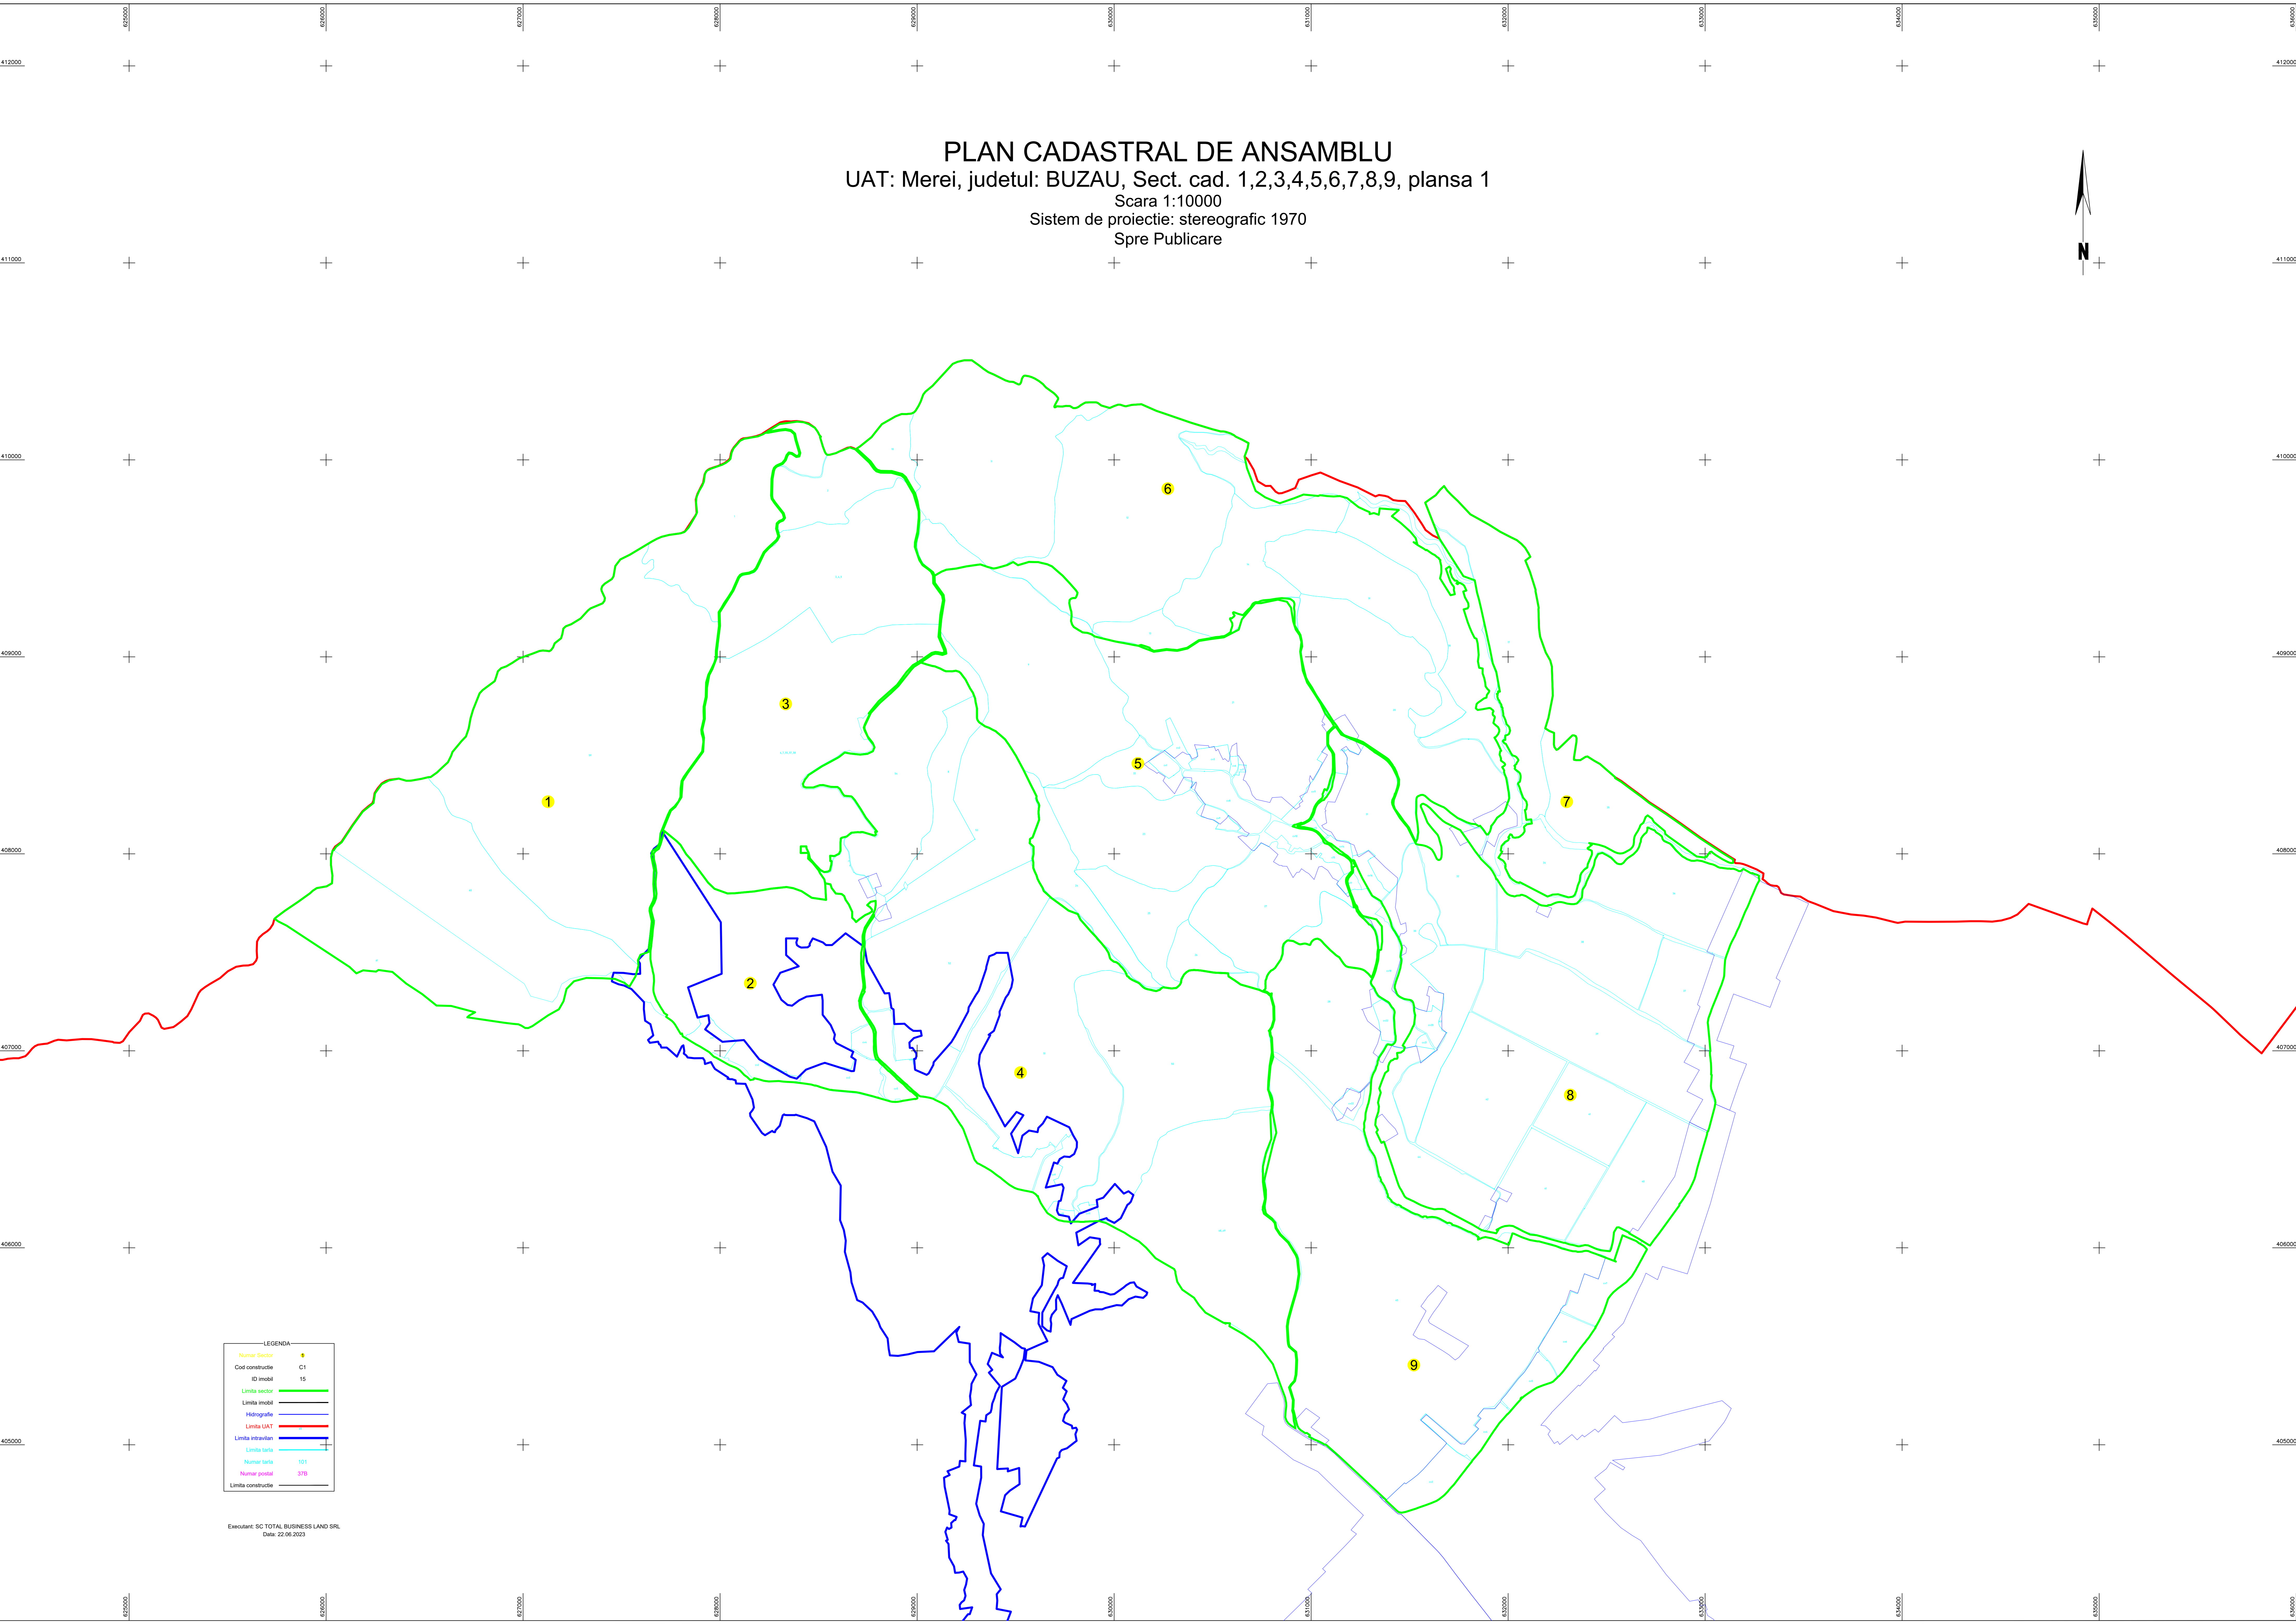

PLAN CADASTRAL DE ANSAMBLU
UAT: Merei, judetul: BUZAU, Sect. cad. 1,2,3,4,5,6,7,8,9, plansa 1
Scara 1:10000
Sistem de proiectie: stereografic 1970
Spre Publicare

LEGENDA

Numar Sector	+
Cod constructie	C1
ID imobil	15
Limita sector	—
Limita imobil	—
Hemigrafe	—
Limita UAT	—
Limita interviu	—
Limita tara	—
Numar tara	101
Numar postal	37B
Limita constructie	—