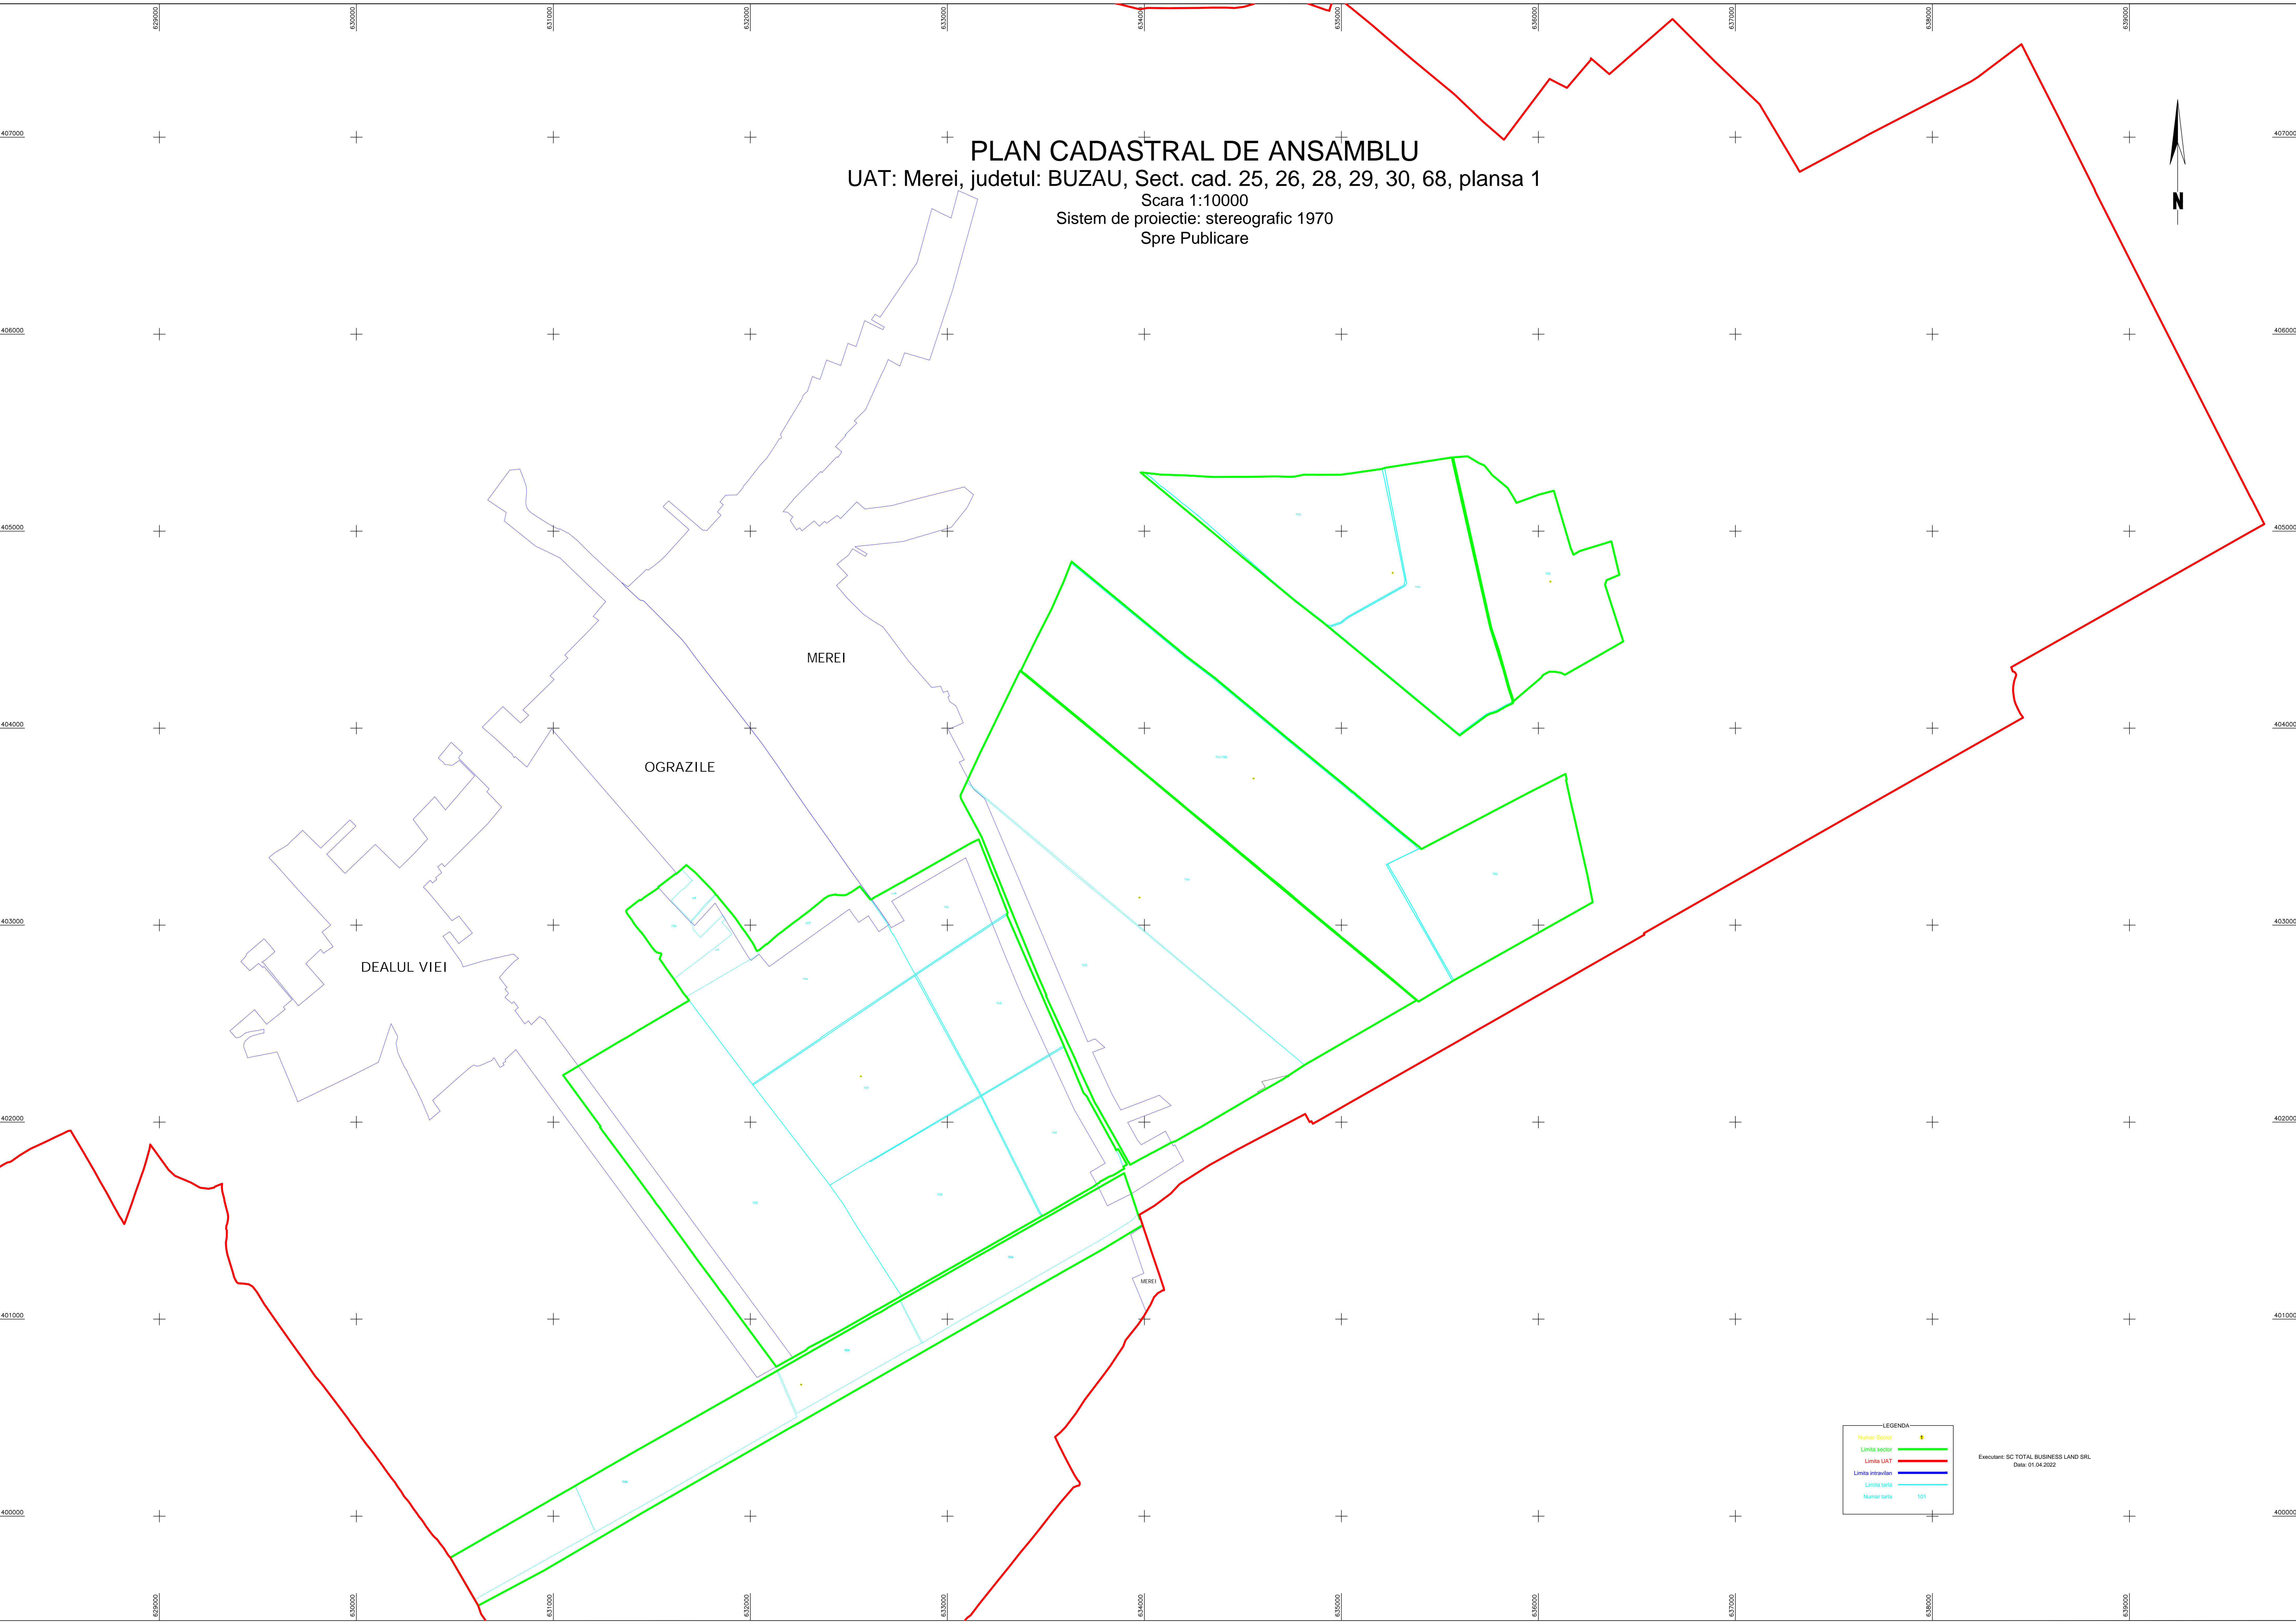

**PLAN CADASTRAL DE ANSAMBLU**  
UAT: MEREI, judetul: BUZAU, Sect. cad. 25, 26, 28, 29, 30, 68, plansa 1  
Scara 1:10000  
Sistem de proiectie: stereografic 1970  
Spre Publicare

LEGENDA

Numar Sector	+
Limita sector	—
Limita UAT	—
Limita intravilan	—
Limita sara	—
Numar sara	101

Executie SC TOTAL BUSINESS LAND SRL  
Data: 01.04.2022